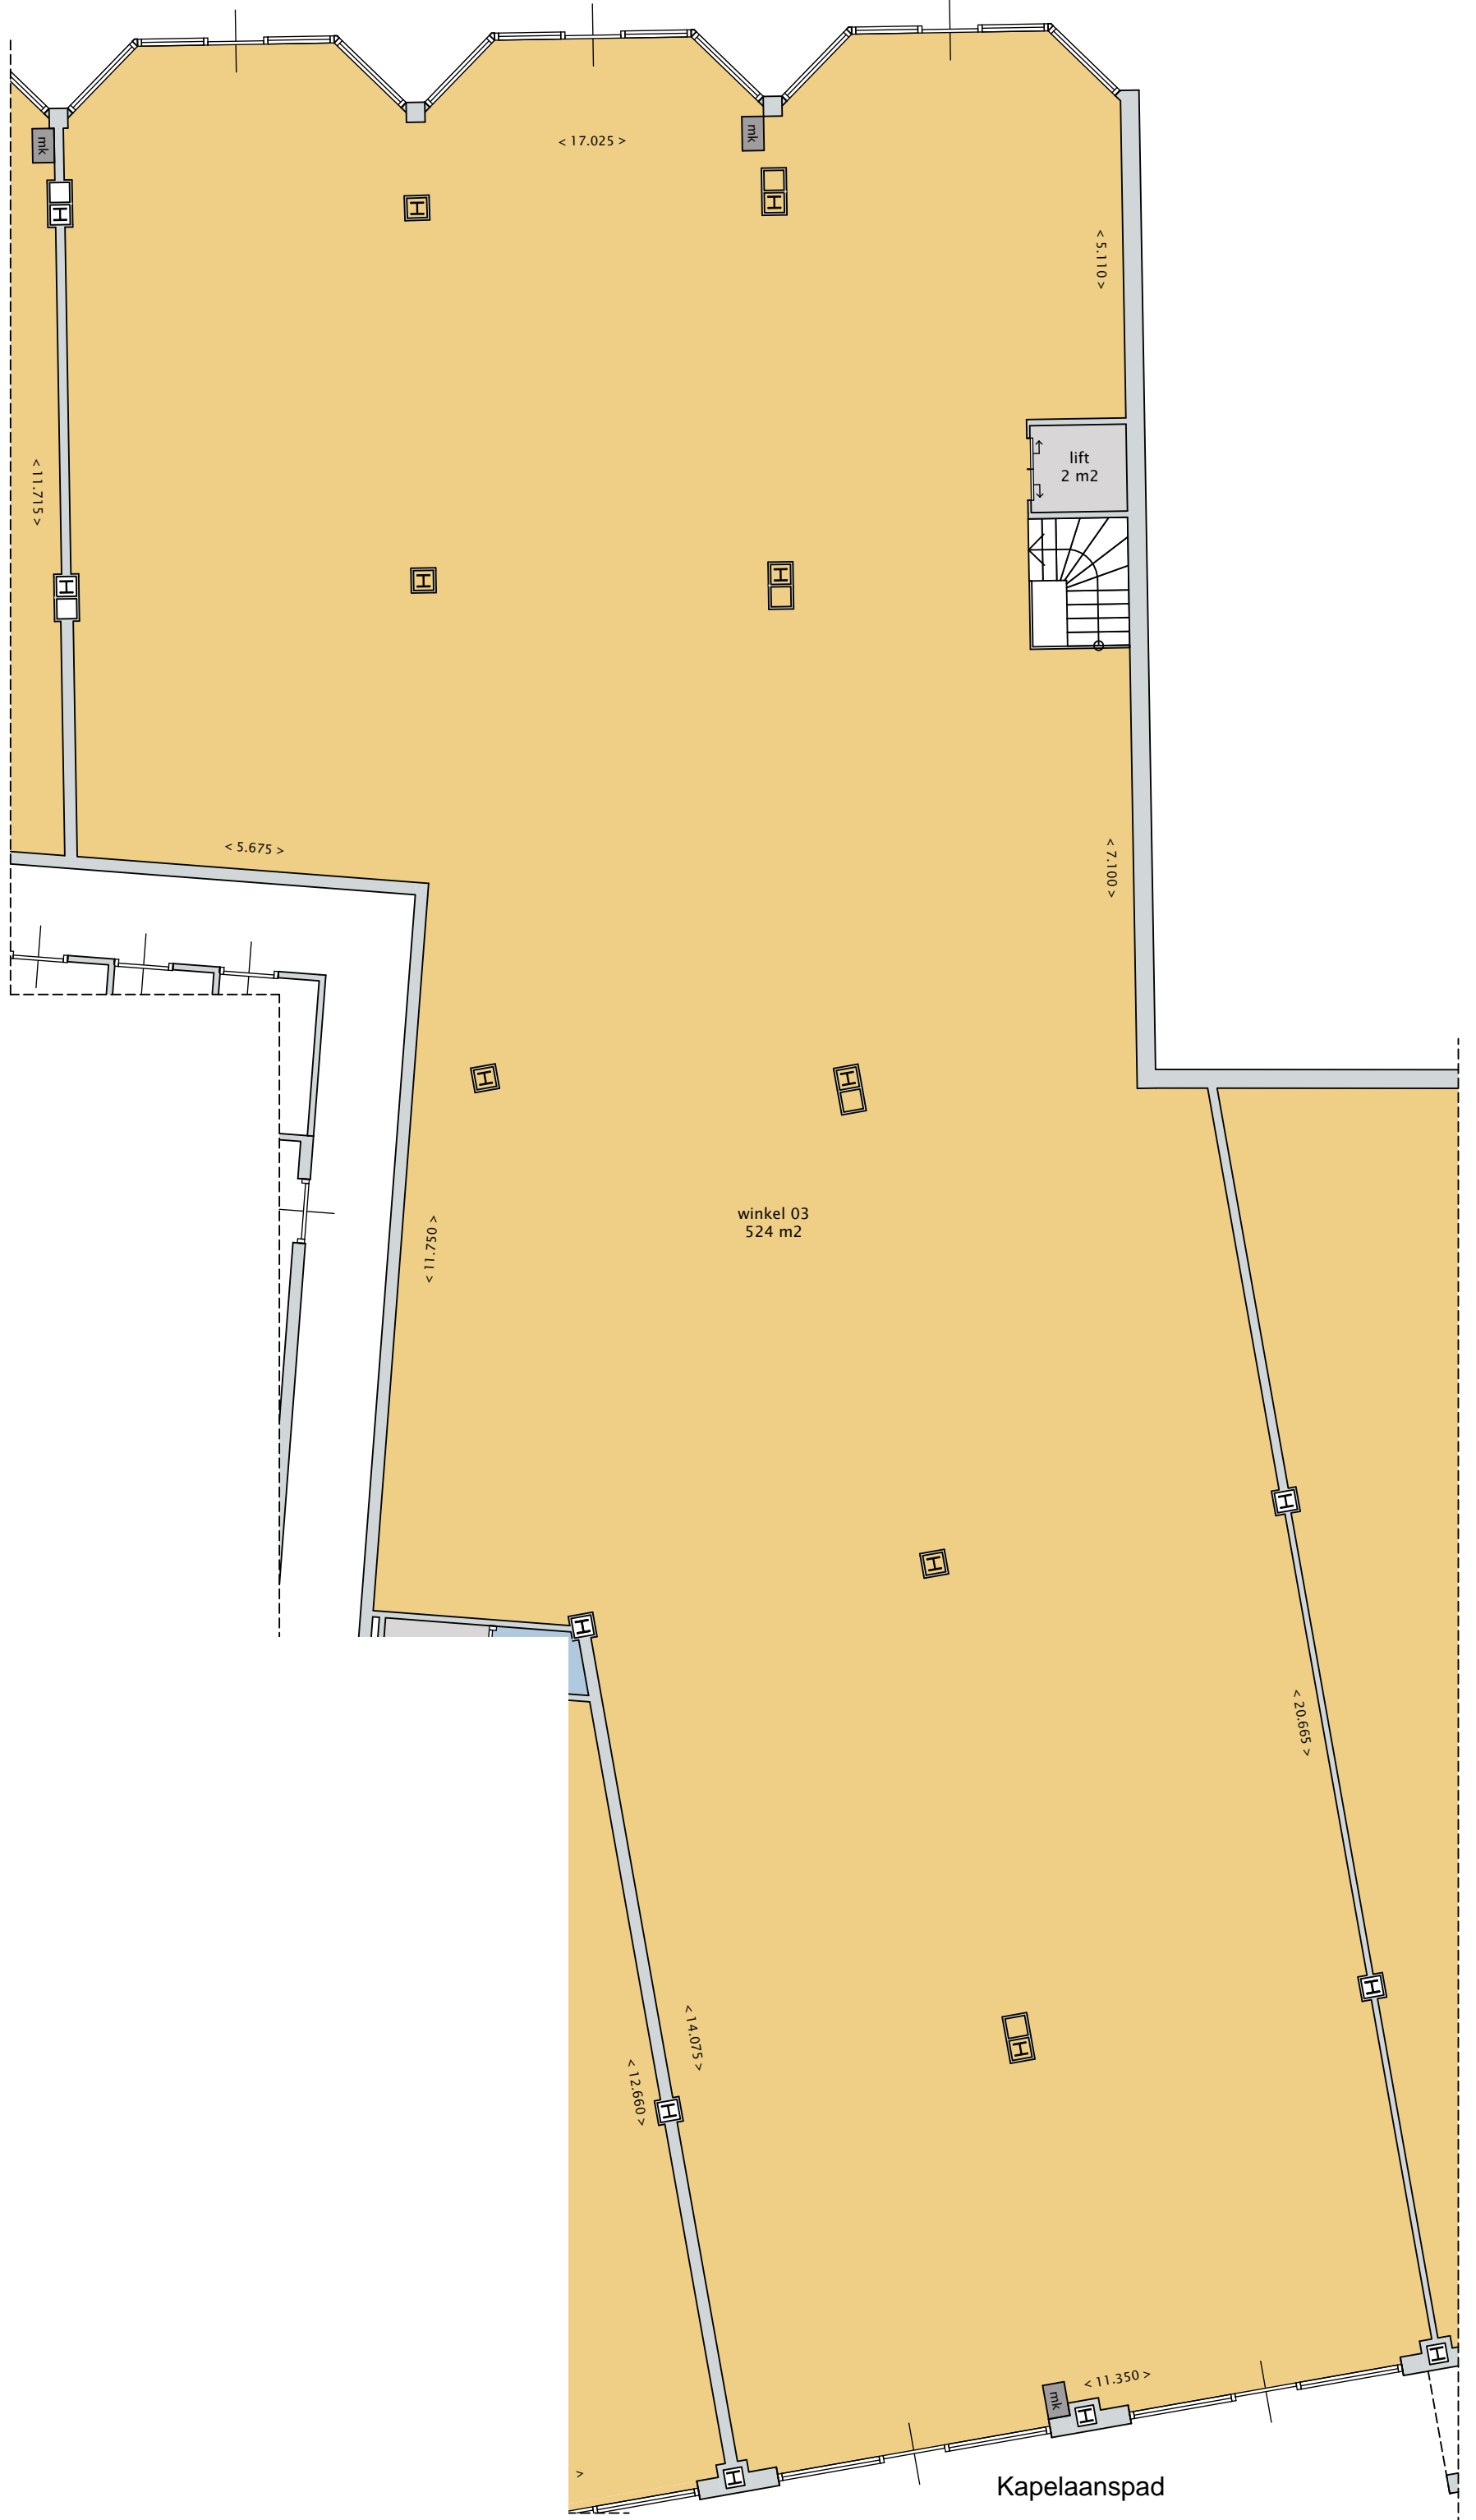

Schoutenstraatje

<17.025>

<5.110>

<11.715>

lift
2 m2

<5.675>

<7.100>

winkel 03
524 m2

<11.750>

<20.665>

<14.075>

<12.660>

<11.350>

Kapelaanspad