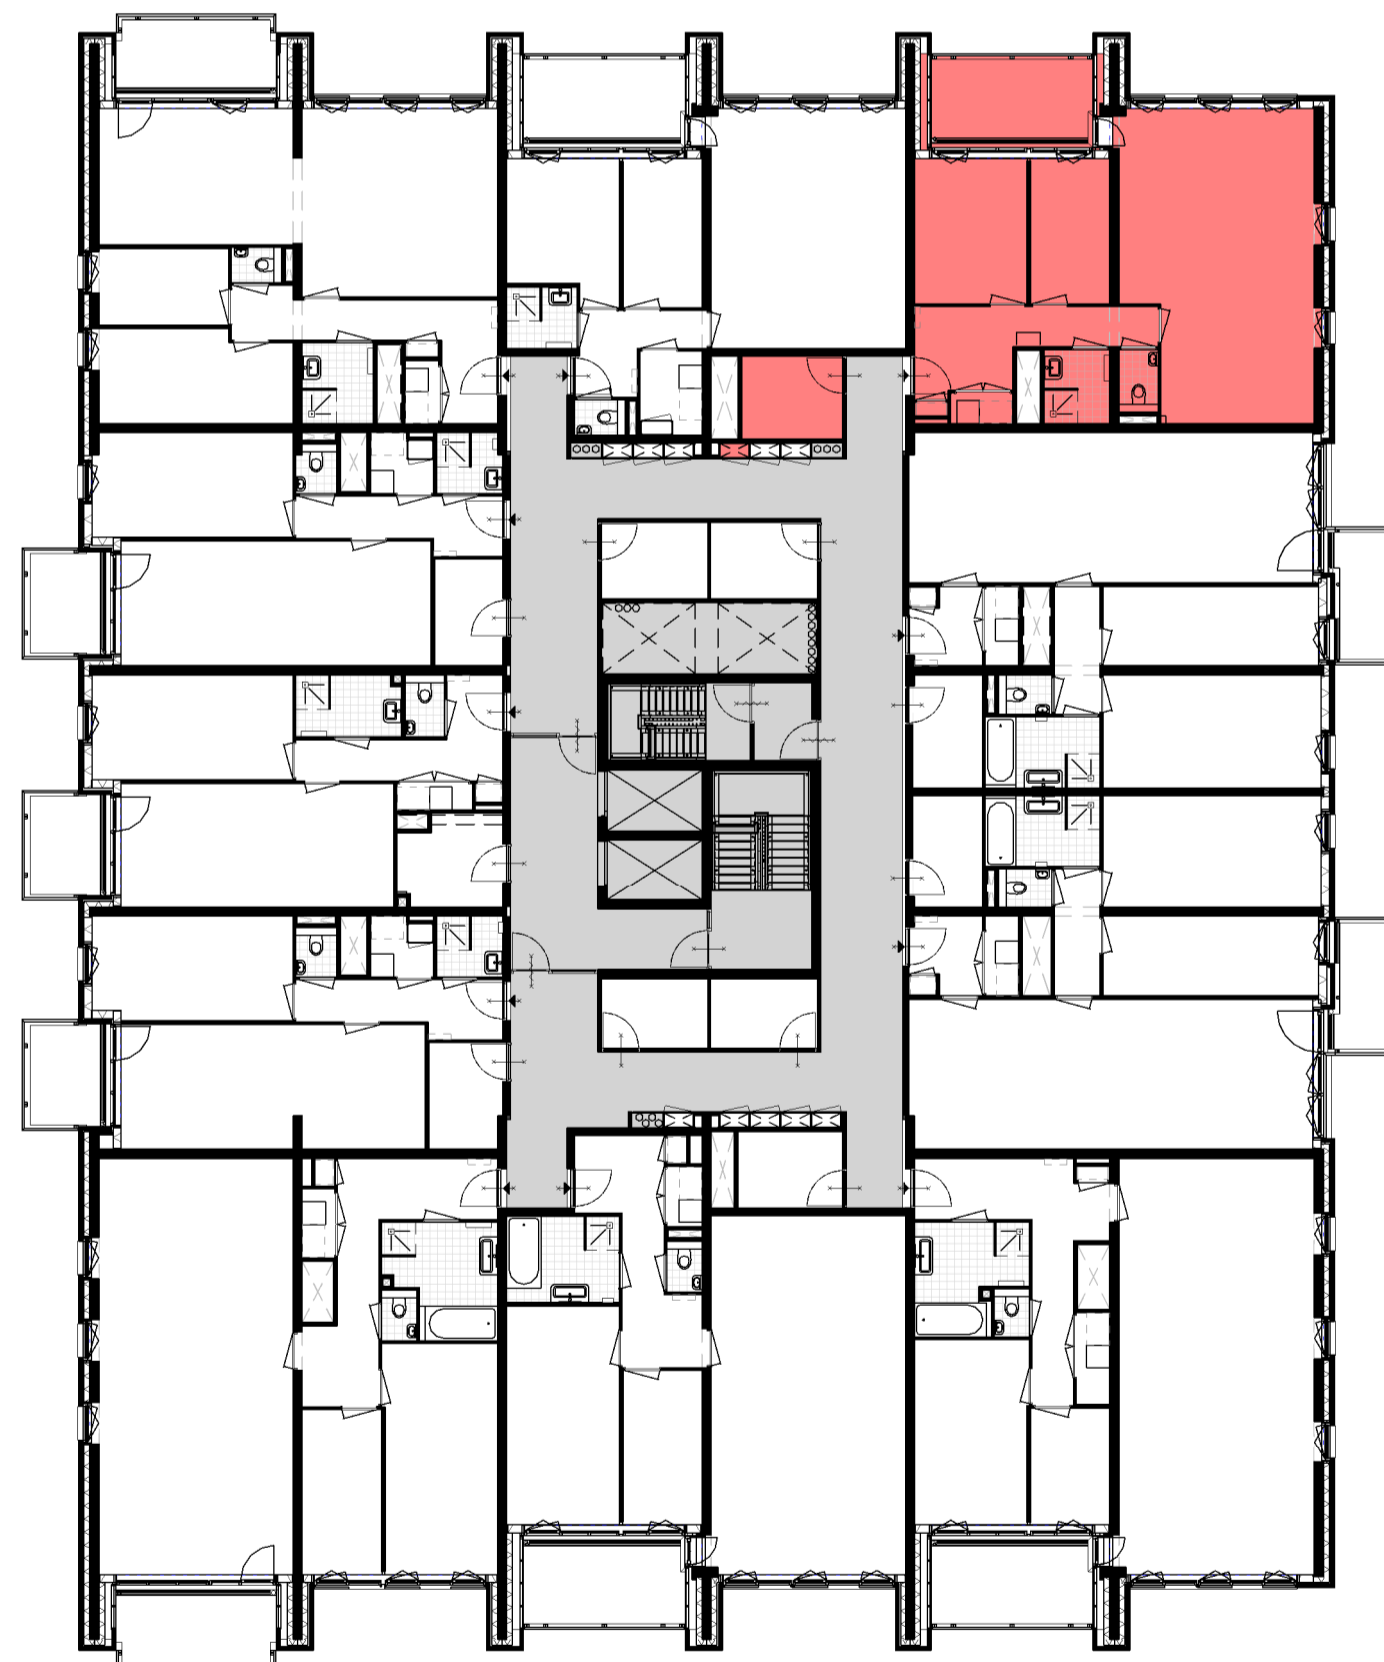

GEBRUIKSOPPERVLAK (GBO)
78,7 m²

RENVOOI

	algemene ruimte		centraaldoos (plafondlichtpunt)
	betreft bouwnummer		plafondspot balkon
	gebouwentree / entree stallingsgarage		wandlichtpunt balkon
	entree woning		lichtaansluitpunt badkamer
	wandcontactdoos horizontaal dubbel		centraal aardpunt
	wandcontactdoos enkel		vereffening
	wandcontactdoos opbouw dubbel		schakelaar
	wandcontactdoos enkel spatwaterdicht		serieschakelaar
	wandcontactdoos enkel t.b.v. afzuigkap		wisselchakelaar
	wandcontactdoos enkel t.b.v. koelkast		rookmelder
	wandcontactdoos enkel t.b.v. wtw-unit		CO2 sensor
	wandcontactdoos dubbel t.b.v. verdeelset		deurbel drukker
	wandcontactdoos enkel t.b.v. oven		videfoon
	wandcontactdoos enkel t.b.v. vaatwasser		mechanische ventilatie afvoer/toevoer plafond
	wandcontactdoos enkel t.b.v. wasdroger		mechanische ventilatie afvoer/toevoer wand/box
	wandcontactdoos enkel t.b.v. wasmachine		deur 30/60 minuten brandwerend
	perilex t.b.v. kooktoestel		deur zelfsluitend
	voeding t.b.v. elektrische radiator		
	bedraad aansluitpunt t.b.v. data		
	bedraad aansluitpunt t.b.v. cai		
	overnamepunt data en cai		
	loze leiding thermostaat