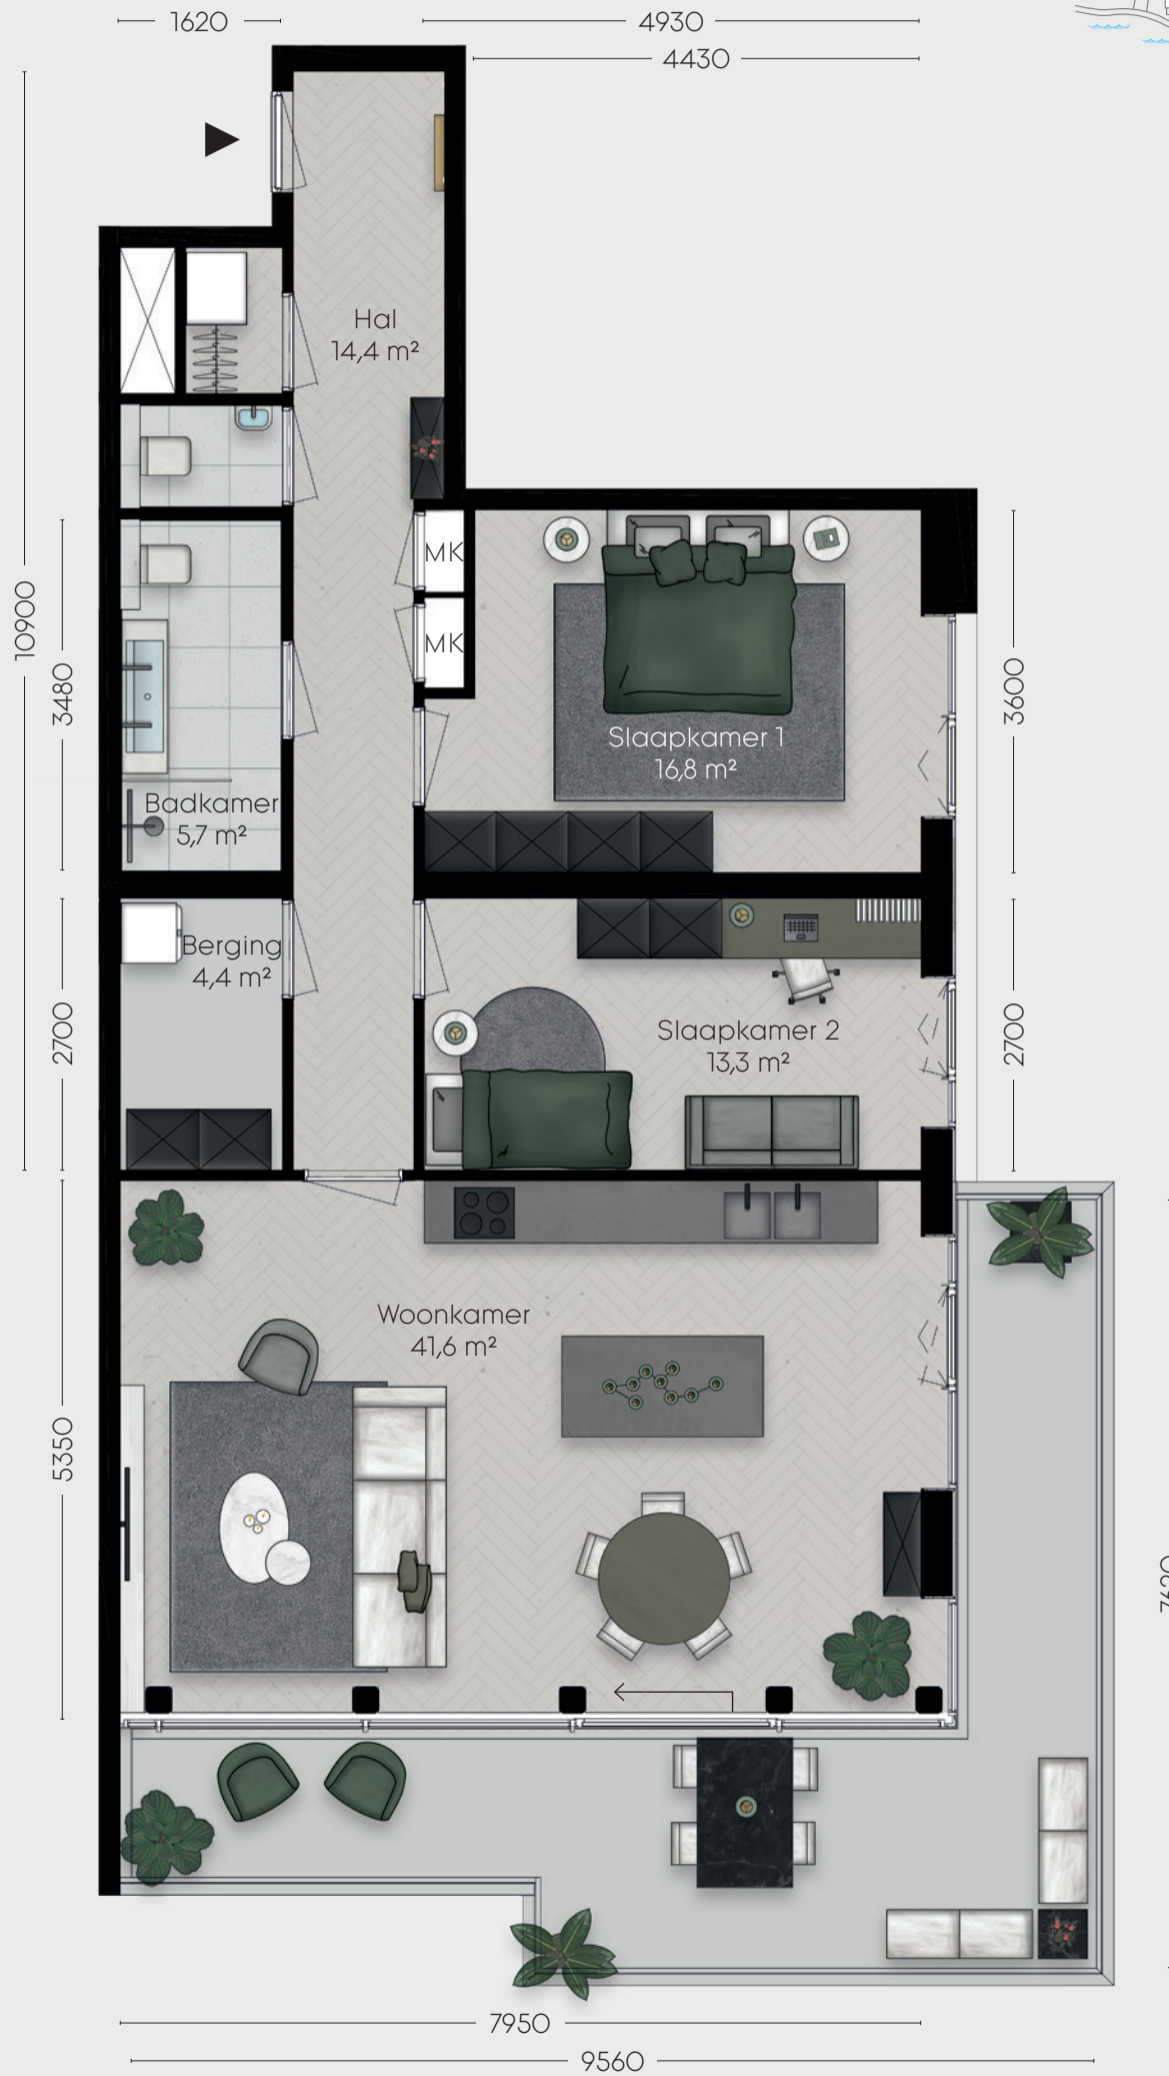

OPPERVLAKTE
100 m²

KAMERS
3

BUITENRUIMTE
26 m²

T11

SCHAAL 1:75