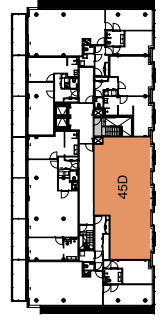

- Centraaldoos
- ⌘ Erkekeopige Schakelaar
- ⌘ Serie Schakelaar
- ⌘ Wisselschakelaar
- ⌘ Serie-wissel schakelaar
- ⌘ Pulsruiker
- ⌘ Bewegingsschakelaar
- ⌘ Armatuur
- ⌘ Wandansluitpunt L&N, Verlichting
- ⌘ Armatuur 600x600mm
- ⌘ Ekele Wandcontactdoos
- ⌘ Dubbele wandcontactdoos
- ⌘ Vierzijdige wandcontactdoos
- ⌘ Perleto
- ⌘ Plafond wandcontactdoos
- ⌘ Loze aansluiting
- ⌘ Bedrade aansluiting
- ⌘ Vaste Voeding 230V
- ⌘ Vaste voeding 400V
- ⌘ Ekele data aansluiting
- ⌘ Dubbele data aansluiting
- ⌘ Schel
- ⌘ Drukknop
- ⌘ Biometrische videfoon installatie
- ⌘ Biometrische videfoon installatie
- ⌘ Optische Rookmelder
- ⌘ Multisensor Rookmelder
- ⌘ Nieuwindicator
- ⌘ Schermschakelaar
- ⌘ Aarding vloer
- ⌘ Groepkast
- ⌘ Aarding

vierde verdieping