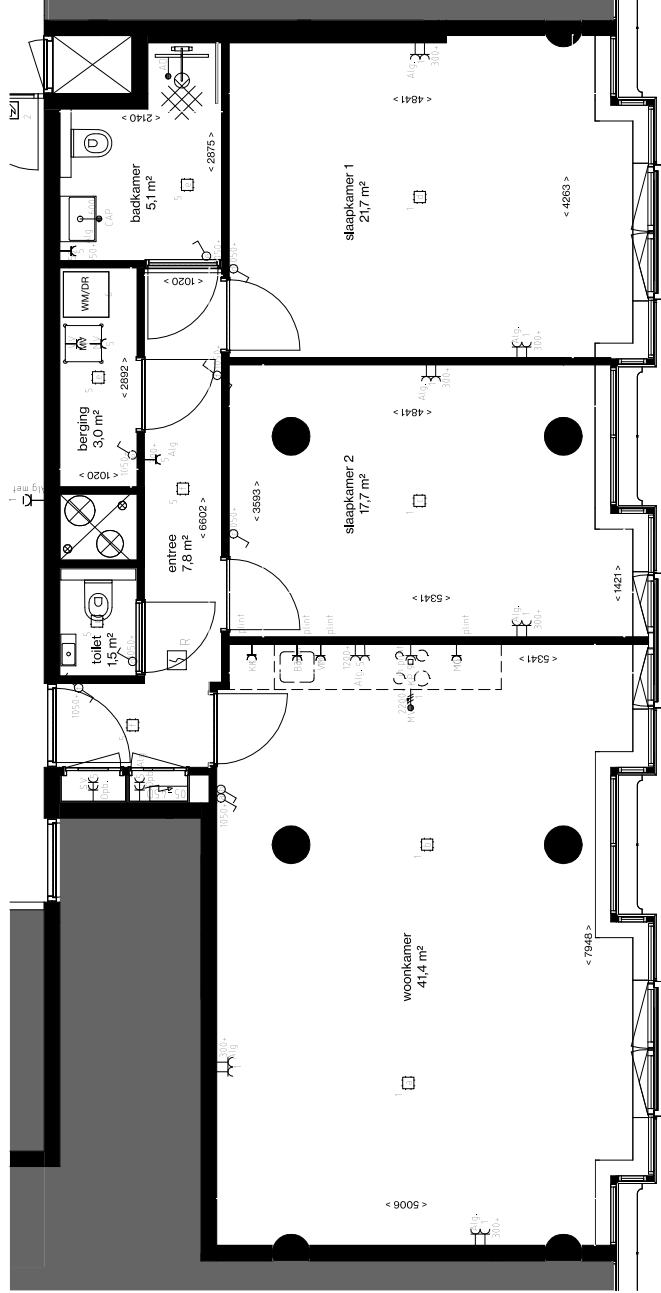

- Centraaldoos
- ⌘ Erkekeopige Schakelaar
- ⌘ Serie Schakelaar
- ⌘ Wisselschakelaar
- ⌘ Serie-wissel schakelaar
- ⌘ Pulsruiker
- ⌘ Bewegingsschakelaar
- ⌘ Armatuur
- ⌘ Wandansluitpunt L&N, Verlichting
- ⌘ Armatuur 600x600mm
- ⌘ Ekele Wandcontactdoos
- ⌘ Dubbele wandcontactdoos
- ⌘ Vierzijdige wandcontactdoos
- ⌘ Perleto
- ⌘ Plafond wandcontactdoos
- ⌘ Loze aansluiting
- ⌘ Bedrade aansluiting
- ⌘ Vaste Voeding 230V
- ⌘ Vaste voeding 400V
- ⌘ Ekele data aansluiting
- ⌘ Dubbele data aansluiting
- ⌘ Schel
- ⌘ Drukknop
- ⌘ Biometrische videfoon installatie
- ⌘ Biometrische videfoon installatie
- ⌘ Optische Rookmelder
- ⌘ Multisensor Rookmelder
- ⌘ Nieuwindicator
- ⌘ Schermschakelaar
- ⌘ Aarding vloer
- ⌘ Groepkast
- ⌘ Aarding

vierde verdieping