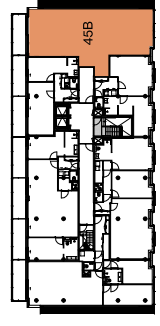

Centraaldoos	Erkelepoeg Schakelaar	Series Schakelaar	Wisselschakelaar	Series-wissel schakelaar	Pulsruiker	Bewegingsschakelaar	Armatuur	Wandarmatuur L&V, Verlichting	Armatuur 600x600mm	Erkele Wandcontactdoos	Dubbele wandcontactdoos	Vieroudige wandcontactdoos	Perleto	Pliand wandcontactdoos	Loze Aansluiting	Beckrade Aansluiting	Vaste Voeding 230V	Vaste voeding 400V	Erkele data aansluiting	Dubbele data aansluiting	Schel	Drukknop	Binnentotaal videfoon installatie	Buitentotaal videfoon installatie	Optische Rookmelder	Multisensor Rookmelder	Nieuwindicator	Schermenschakelaar	Aarding vloer	Groepenkast	Aarding
□	⌂	⌂	⌂	⌂	⌂	⌂	○	⌂	⌂	⌂	⌂	⌂	⌂	⌂	⌂	⌂	⌂	⌂	⌂	⌂	⌂	⌂	⌂	⌂	⌂	⌂	⌂	⌂	⌂	⌂	

vierde verdieping