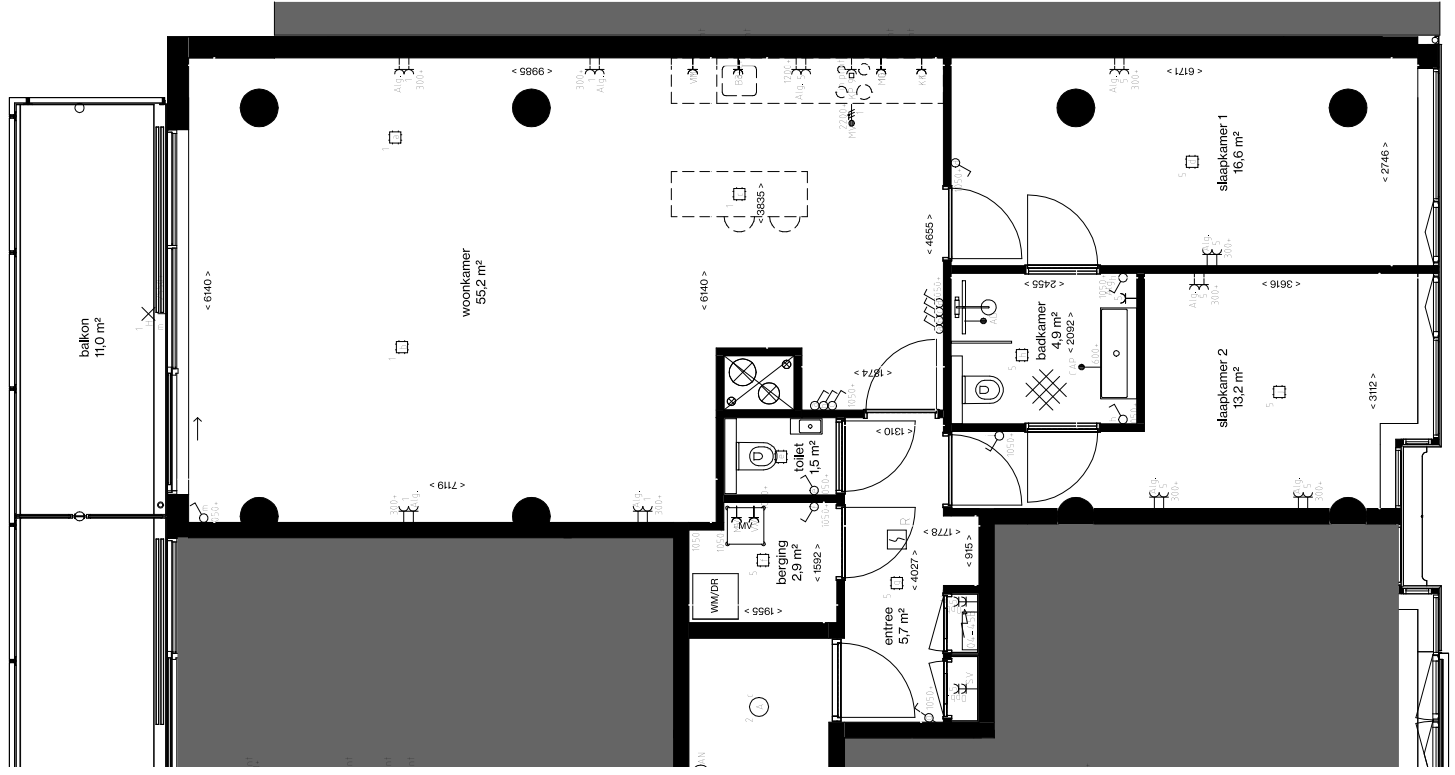

Centraaldoos	Erkelepoeg Schakelaar	Series Schakelaar	Wisselschakelaar	Series-wissel schakelaar	Pulsruiker	Bewegingsschakelaar	Armatuur	Wandarmatuur L&V, Verlichting	Armatuur 600x600mm	Erkele Wandcontactdoos	Dubbele wandcontactdoos	Vieroudige wandcontactdoos	Perleto	Pliand wandcontactdoos	Loze Aansluiting	Beckrade Aansluiting	Vaste Voeding 230V	Vaste voeding 400V	Erkele data aansluiting	Dubbele data aansluiting	Schel	Drukknop	Binnentotaal videfoon installatie	Buitentotaal videfoon installatie	Optische Rookmelder	Multisensor Rookmelder	Nieuwindicator	Schermenschakelaar	Aarding vloer	Groepenkast	Aarding
□	⌂	⌂	⌂	⌂	⌂	⌂	○	⌂	⌂	⌂	⌂	⌂	⌂	⌂	⌂	⌂	⌂	⌂	⌂	⌂	⌂	⌂	⌂	⌂	⌂	⌂	⌂	⌂	⌂	⌂	

vierde verdieping