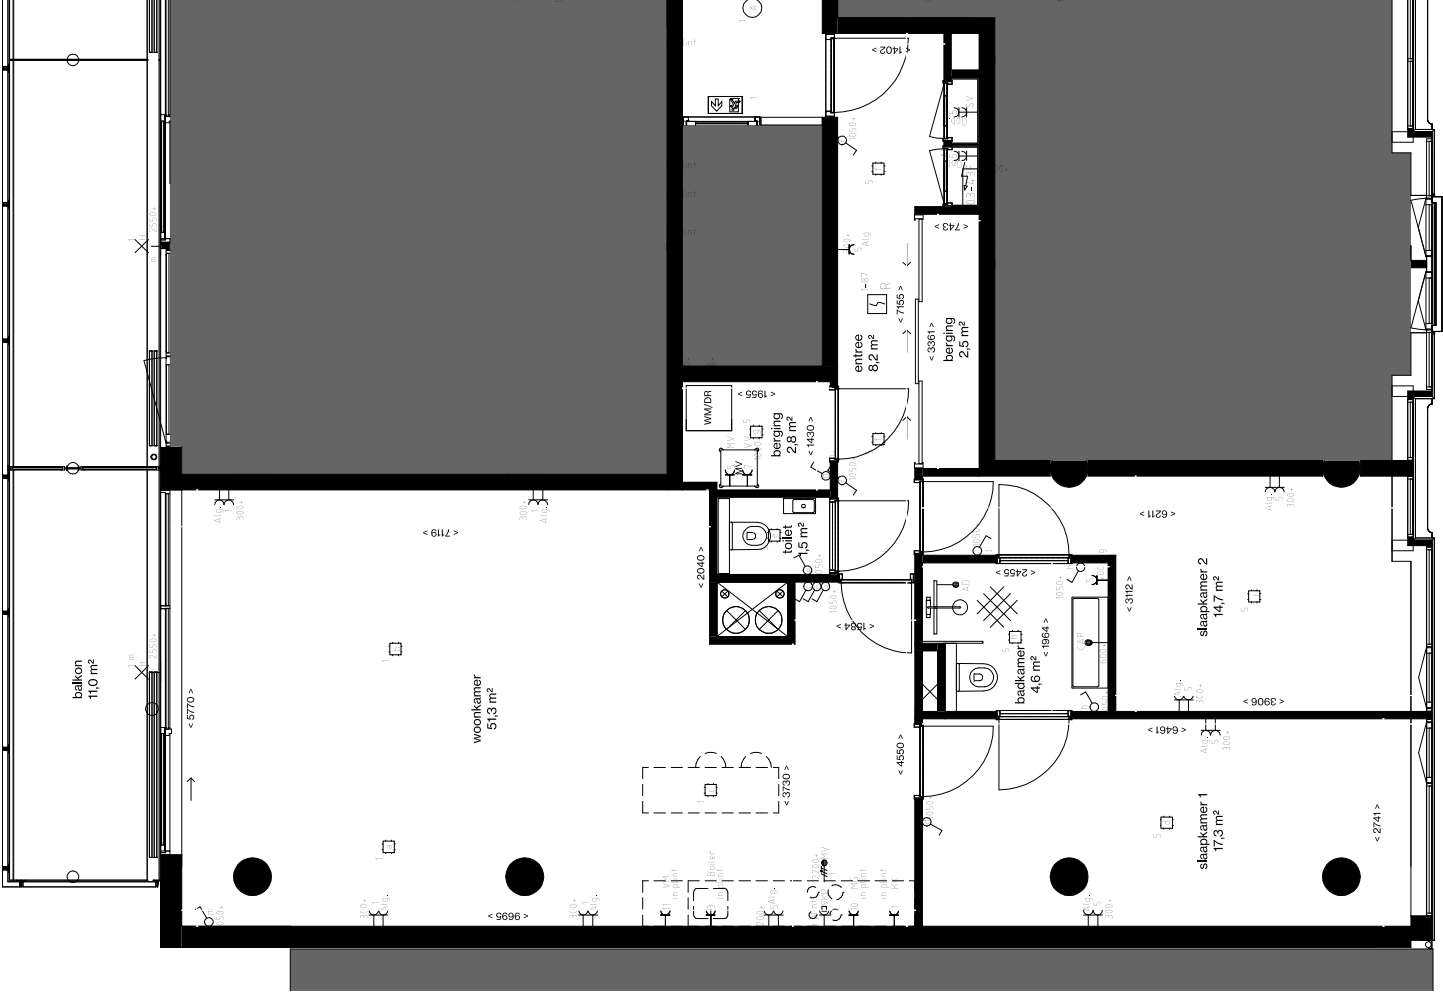

| | |
|------------------------------------|------------------------------------|
| Centraaldoos | Erkekeppige Schakelaar |
| Serieschakelaar | Wisselschakelaar |
| Series-wissel schakelaar | Pulsdrukter |
| Bewegingsschakelaar | Armatuur |
| Wandarmatuur L&V, Verlichting | Armatuur 600x600mm |
| Erkele Wandcontactdoos | Dubbele wandcontactdoos |
| Vieroudge wandcontactdoos | Perletoes |
| Plafond wandcontactdoos | Loze aansluiting |
| Beckrade Aansluiting | Vaste Voeding 230V |
| Vaste voeding 400V | Erkele data aansluiting |
| Dubbele data aansluiting | Schel |
| Drukknop | Binnentoestel videfoon installatie |
| Buitentoestel videfoon installatie | Optische Rookmelder |
| Multisensor Rookmelder | Neuwindicator |
| Schermeschakelaar | Aarding vloer |
| Groepenkast | Aarding |

derde verdieping