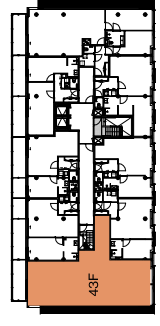

| | |
|------------------------------------|------------------------------------|
| Centraaldoos | Erkekeppige Schakelaar |
| Serieschakelaar | Wisselschakelaar |
| Series-wissel schakelaar | Pulsdrukter |
| Bewegingsschakelaar | Armatuur |
| Wandarmatuur L&V, Verlichting | Armatuur 600x600mm |
| Erkele Wandcontactdoos | Dubbele wandcontactdoos |
| Vieroudge wandcontactdoos | Perletoes |
| Plafond wandcontactdoos | Loze aansluiting |
| Beckrade Aansluiting | Vaste Voeding 230V |
| Vaste voeding 400V | Erkele data aansluiting |
| Dubbele data aansluiting | Schel |
| Drukknop | Binnentoestel videfoon installatie |
| Buitentoestel videfoon installatie | Optische Rookmelder |
| Multisensor Rookmelder | Neuwindicator |
| Schermeschakelaar | Aarding vloer |
| Groepenkast | Aarding |

derde verdieping