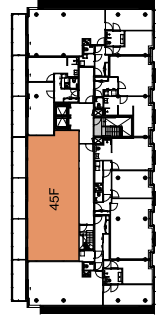

- Centraaldoos
- ⌘ Erkepoegje Schakelaar
- ⌘ Serie Schakelaar
- ⌘ Wisselschakelaar
- ⌘ Serie- wissel schakelaar
- ⌘ Pulsruiker
- ⌘ Bewegingsschakelaar
- ⌘ Armatuur
- ⌘ Wandarmatuur L&V, Verlichting
- ⌘ Armatuur 600x600mm
- ⌘ Ekele Wandcontactdoos
- ⌘ Dubbele wandcontactdoos
- ⌘ Vierouddige wandcontactdoos
- ⌘ Perleux
- ⌘ Placind wandcontactdoos
- ⌘ Loze Aansluiting
- ⌘ Bedrade Aansluiting
- ⌘ Vaste Voeding 230V
- ⌘ Vaste voeding 400V
- ⌘ Ekele data aansluiting
- ⌘ Dubbele data aansluiting
- ⌘ Schel
- ⌘ Drukknop
- ⌘ Biometrisch videolock installatie
- ⌘ Biometrisch videolock installatie
- ⌘ Optische Roekmelder
- ⌘ Multisensor Roekmelder
- ⌘ Nieuwindicator
- ⌘ Schermschakelaar
- ⌘ Aarding vloer
- ⌘ Groepkast
- ⌘ Aarding

vierde verdieping