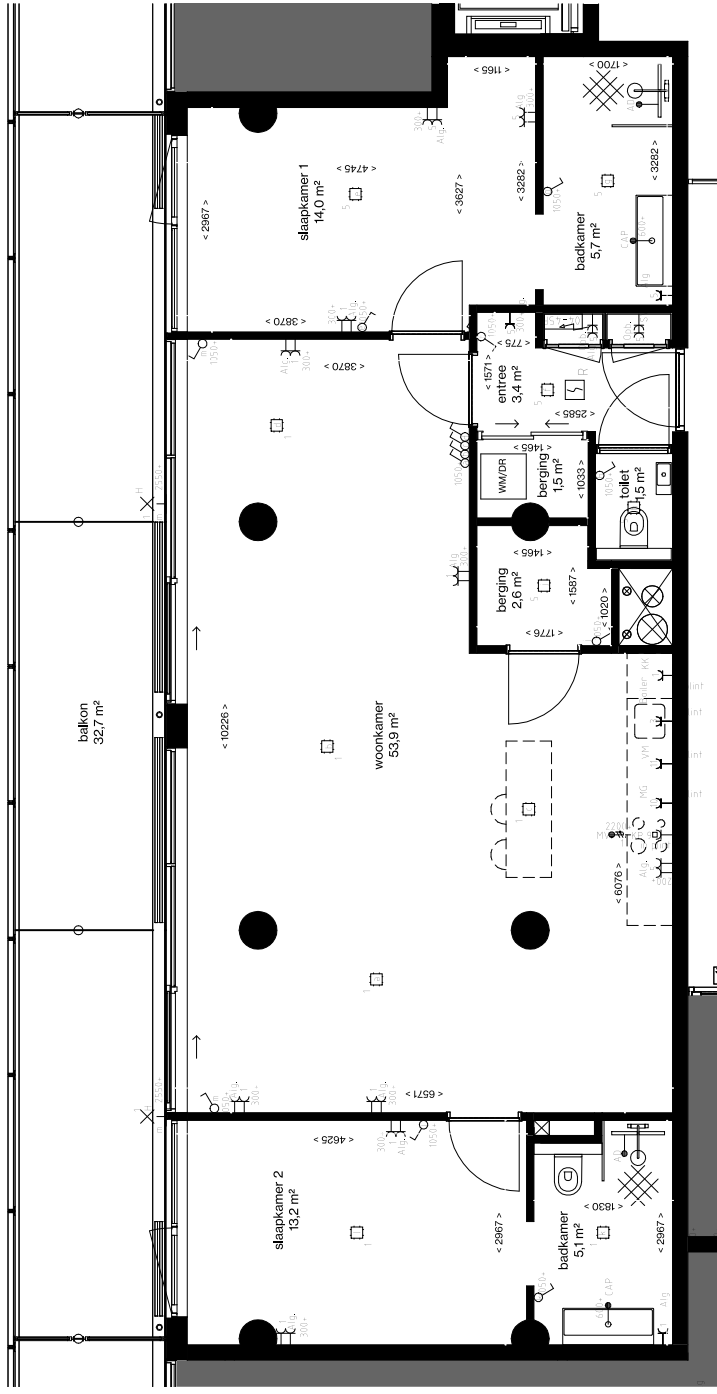

- Centraaldoos
- ⌘ Erkepoegje Schakelaar
- ⌘ Serie Schakelaar
- ⌘ Wisselschakelaar
- ⌘ Serie- wissel schakelaar
- ⌘ Pulsruiker
- ⌘ Bewegingsschakelaar
- ⌘ Armatuur
- ⌘ Wandarmatuur L&V, Verlichting
- ⌘ Armatuur 600x600mm
- ⌘ Ekele Wandcontactdoos
- ⌘ Dubbele wandcontactdoos
- ⌘ Vierouddige wandcontactdoos
- ⌘ Perleux
- ⌘ Placind wandcontactdoos
- ⌘ Loze Aansluiting
- ⌘ Bedrade Aansluiting
- ⌘ Vaste Voeding 230V
- ⌘ Vaste voeding 400V
- ⌘ Ekele data aansluiting
- ⌘ Dubbele data aansluiting
- ⌘ Schel
- ⌘ Drukknop
- ⌘ Biometrisch videolock installatie
- ⌘ Biometrisch videolock installatie
- ⌘ Optische Roekmelder
- ⌘ Multisensor Roekmelder
- ⌘ Nieuwindicator
- ⌘ Schermschakelaar
- ⌘ Aarding vloer
- ⌘ Groepkast
- ⌘ Aarding

vierde verdieping