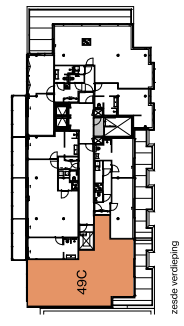

□	Centraaldoos
↶	Erkeledege Schakelaar
↷	Serie Schakelaar
↶↷	Wisselschakelaar
↶↷↶	Serie-wissel schakelaar
↶↷↶↷	Pulsruiker
↶↷↶↷↶	Bewegingsschakelaar
○	Armatuur
⊗	Wandansluitpunt L&N, Verlichting
□	Armatuur 600x600mm
Y	Erkele Wandcontactdoos
Y	Dubbele wandcontactdoos
W	Vieroudge wandcontactdoos
↑	Relais
↑	Pliand wandcontactdoos
↑	Loze Aansluiting
↑	Beckrade Aansluiting
↑	Vaste Voeding 230V
↑	Vaste voeding 400V
↑	Erkele data aansluiting
↑	Dubbele data aansluiting
↑	Schel
↑	Drukknop
↑	Binnentoestel videfoon installatie
↑	Buitentoestel videfoon installatie
↑	Optische Roekmelder
↑	Multisensor Roekmelder
↑	Newindicator
↑	Schermeschakelaar
↑	Aarding vloer
↑	Groepkast
↑	Aarding

APPARTEMENT 49C | 99,3 m²
 150
 2024-01-23

THE CALAND