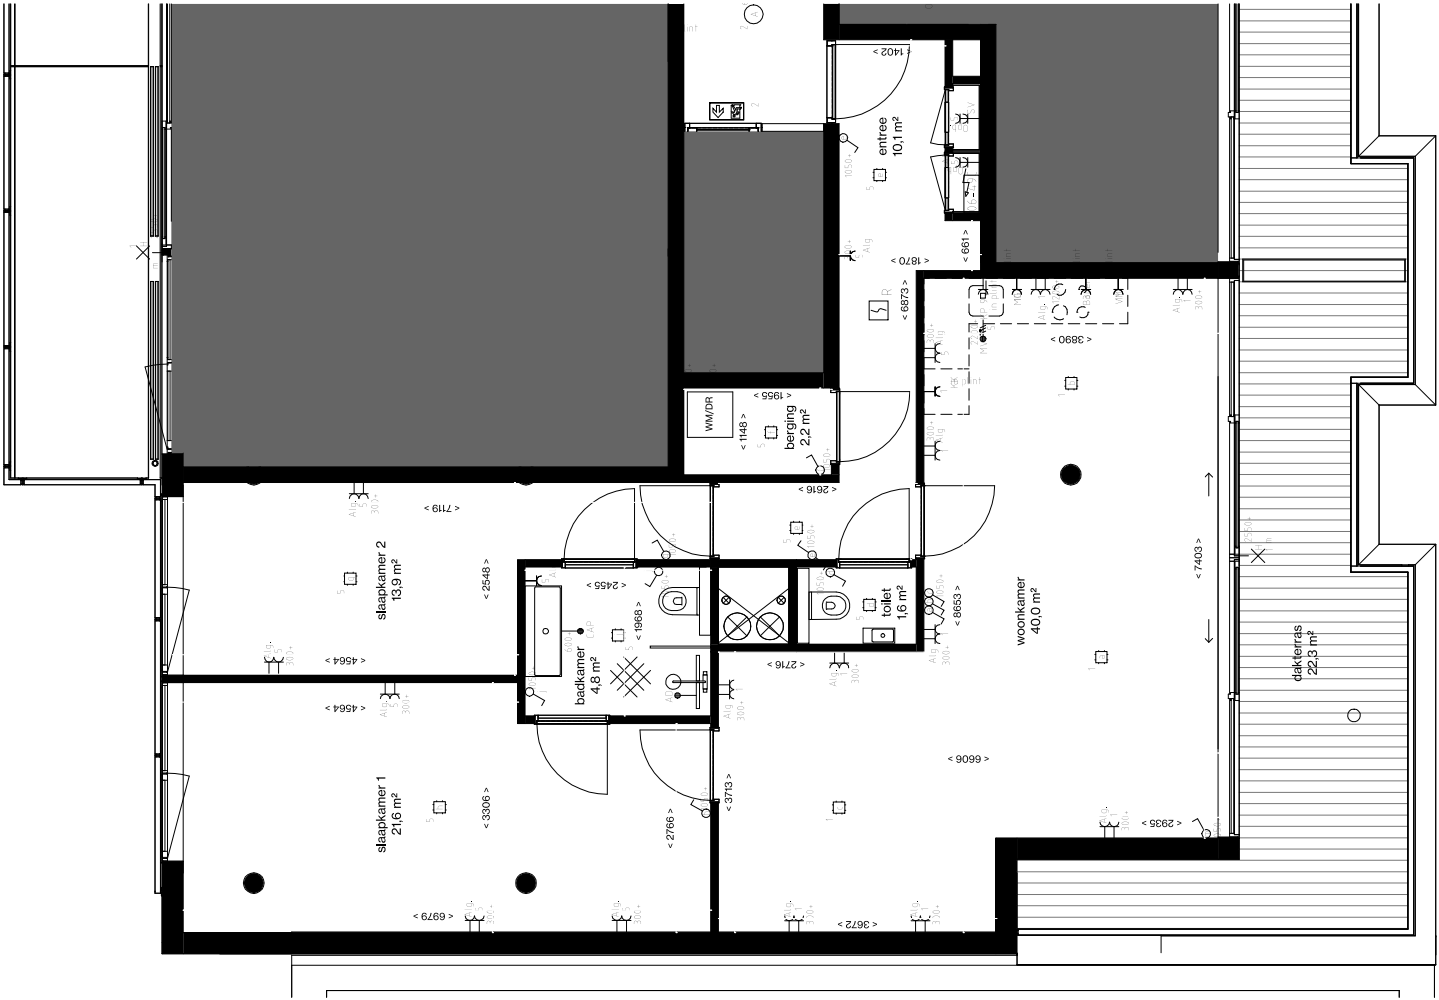

□	Centraaldoos
↶	Erkeledege Schakelaar
↷	Serie Schakelaar
↶↷	Wisselschakelaar
↶↷↶	Serie-wissel schakelaar
↶↷↶↷	Pulsruiker
↶↷↶↷↶	Bewegingsschakelaar
○	Armatuur
⊗	Wandansluitpunt L&N, Verlichting
□	Armatuur 600x600mm
Y	Erkele Wandcontactdoos
Y	Dubbele wandcontactdoos
W	Vieroudge wandcontactdoos
↑	Relais
↑	Pliand wandcontactdoos
↑	Loze Aansluiting
↑	Beckrade Aansluiting
↑	Vaste Voeding 230V
↑	Vaste voeding 400V
↑	Erkele data aansluiting
↑	Dubbele data aansluiting
↑	Schel
↑	Drukknop
↑	Binnentoestel videfoon installatie
↑	Buitentoestel videfoon installatie
↑	Optische Roekmelder
↑	Multisensor Roekmelder
↑	Newindicator
↑	Schermeschakelaar
↑	Aarding vloer
↑	Groepkast
↑	Aarding

APPARTEMENT 49C | 99,3 m²
 150
 2024-01-23

THE CALAND