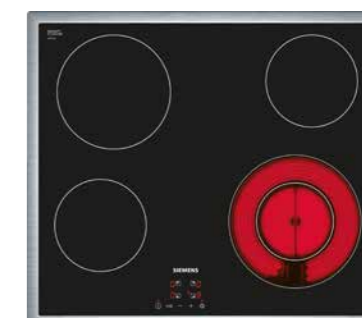

Aangenaam ASTO.

ASTO LINE

Ingrediënten

Type V (Sering)

MERK	OBJECT	SPECS
SIEMENS	COMBI OVEN	CM585AMS0
SIEMENS	VAATWASSER	SN61IX09TN
SIEMENS	KOELKAST	KI20LNSF0
SIEMENS	KERAMISCHE KOOKPLAAT	ET645HF17E
SIEMENS	AFZUIGKAP	LC94BBC50
ASTO LINE	KEUKENKASTEN	MET GREEP
DEKKER	WERKBLAD	MULTIPLEX

ASTO LINE

Ingrediënten

Type XU (Klimroos) & Type X (Hortensia)

MERK	OBJECT	SPECS
SIEMENS	COMBI OVEN	CM585AMS0
SIEMENS	VAATWASSER	SN61IX09TN
SIEMENS	KOELKAST	KI20LNSF0
SIEMENS	KERAMISCHE KOOKPLAAT	ET645HF17E
SIEMENS	AFZUIGKAP	LC94BBC50
ASTO LINE	KEUKENKASTEN	MET GREEP
DEKKER	WERKBLAD	MULTIPLEX