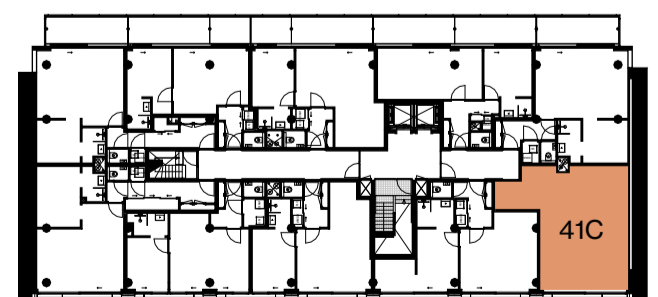

tweede verdieping

APPARTEMENT 41C | 52,9 m²

1:50

2024 01 23

THE CALAND