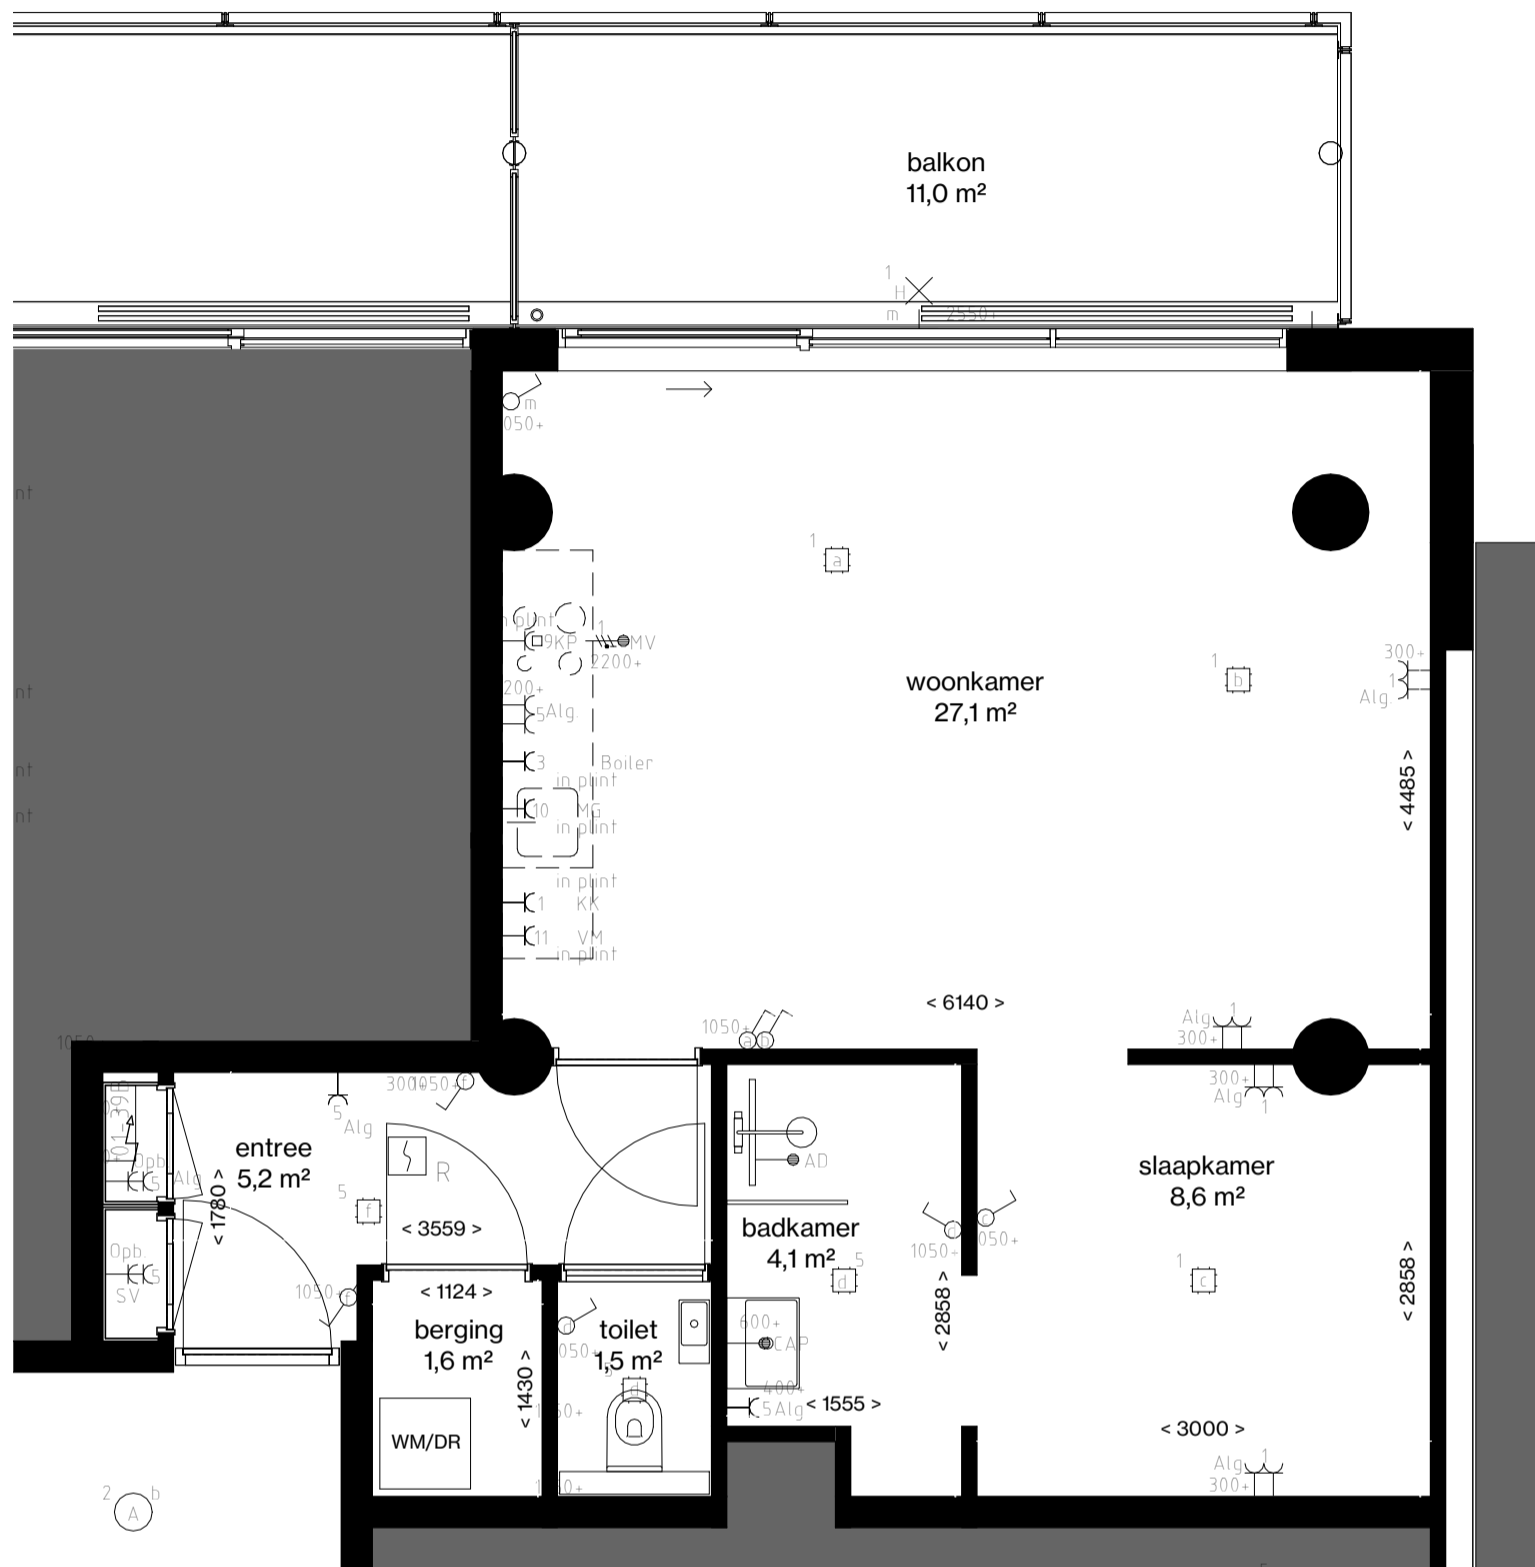

□	Centraaldoos
⊗	Enkelpolige Schakelaar
⊗	Serie Schakelaar
⊗	Wisselschakelaar
⊗	Serie- wissel schakelaar
⊗	Pulsdrukker
⊗	Bewegingsschakelaar
○	Armatuur
⊗	Wandaansluitpunt t.b.v. Verlichting
□	Armatuur 600x600mm
⊥	Enkele Wandcontactdoos
⊥	Dubbele wandcontactdoos
⊥	Viervoudige wandcontactdoos
⊥	Perilex
⊥	Plafond wandcontactdoos
⊥	Loze Aansluiting

⊥	Bedrade Aansluiting
⊥	Vaste Voeding 230V
⊥	Vaste voeding 400V
⊥	Enkele data aansluiting
⊥	Dubbele data aansluiting
⊥	Schel
⊗	Drukknop
⊗	Binnentoestel videofoon installatie
⊗	Buitentoestel videofoon installatie
⊗	Optische Rookmelder
⊗	Multisensor Rookmelder
⊗	Nevenindicator
⊗	Schemerschakelaar
⊗	Aarding vloer
⊗	Groepenkast
⊗	Aarding