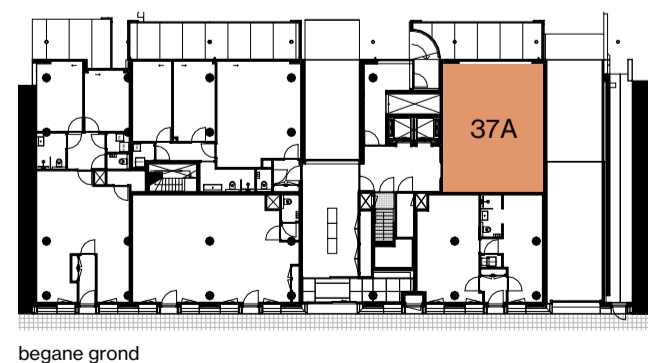

begane grond

APPARTEMENT 37A | 56,3 m²

1:50
2024 01 23

THE CALAND