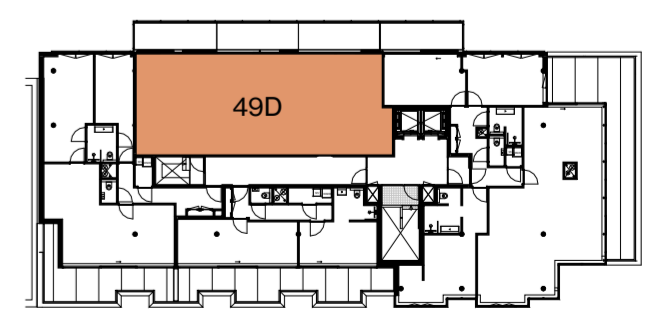

- Centraaldoos
- ⋈ Enkelpolige Schakelaar
- ⋈ Serie Schakelaar
- ⋈ Wisselschakelaar
- ⋈ Serie- wissel schakelaar
- ⋈ Pulsdrukker
- ⋈ Bewegingsschakelaar
- Armatuur
- ⊕ Wandaansluitpunt t.b.v. Verlichting
- Armatuur 600x600mm
- ⊕ Enkele Wandcontactdoos
- ⊕⊕ Dubbele wandcontactdoos
- ⊕⊕⊕ Viervoudige wandcontactdoos
- ⊕ Perilex
- ⊕ Plafond wandcontactdoos
- ↑ Loze Aansluiting
- ↑ Bedrade Aansluiting
- ⊕ Vaste Voeding 230V
- ⊕ Vaste voeding 400V
- ⊕ Enkele data aansluiting
- ⊕⊕ Dubbele data aansluiting
- ⊕ Schel
- ⊕ Druknop
- ⊕ Binnentoestel videofoon installatie
- ⊕ Buitentoestel videofoon installatie
- ⊕ Optische Rookmelder
- ⊕ Multisensor Rookmelder
- ⊕ Nevenindicator
- ⊕ Schemerschakelaar
- ⊕ Aarding vloer
- Groepenkast
- ⊕ Aarding

zesde verdieping