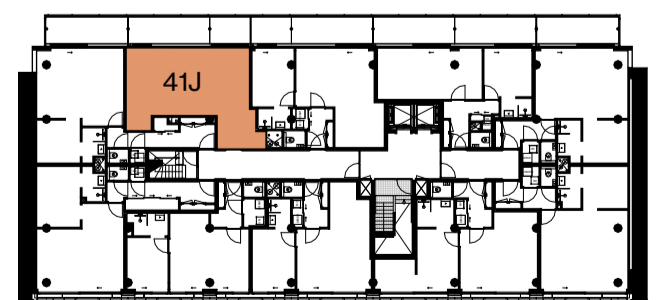

	Bedrade Aansluiting
	Vaste Voeding 230V
	Vaste voeding 400V
	Enkele data aansluiting
	Dubbele data aansluiting
	Schel
	Druknop
	Binnentoestel videofoon installatie
	Buitentoestel videofoon installatie
	Optische Rookmelder
	Multisensor Rookmelder
	Nevenindicator
	Schemerschakelaar
	Aarding vloer
	Groepenkast
	Aarding