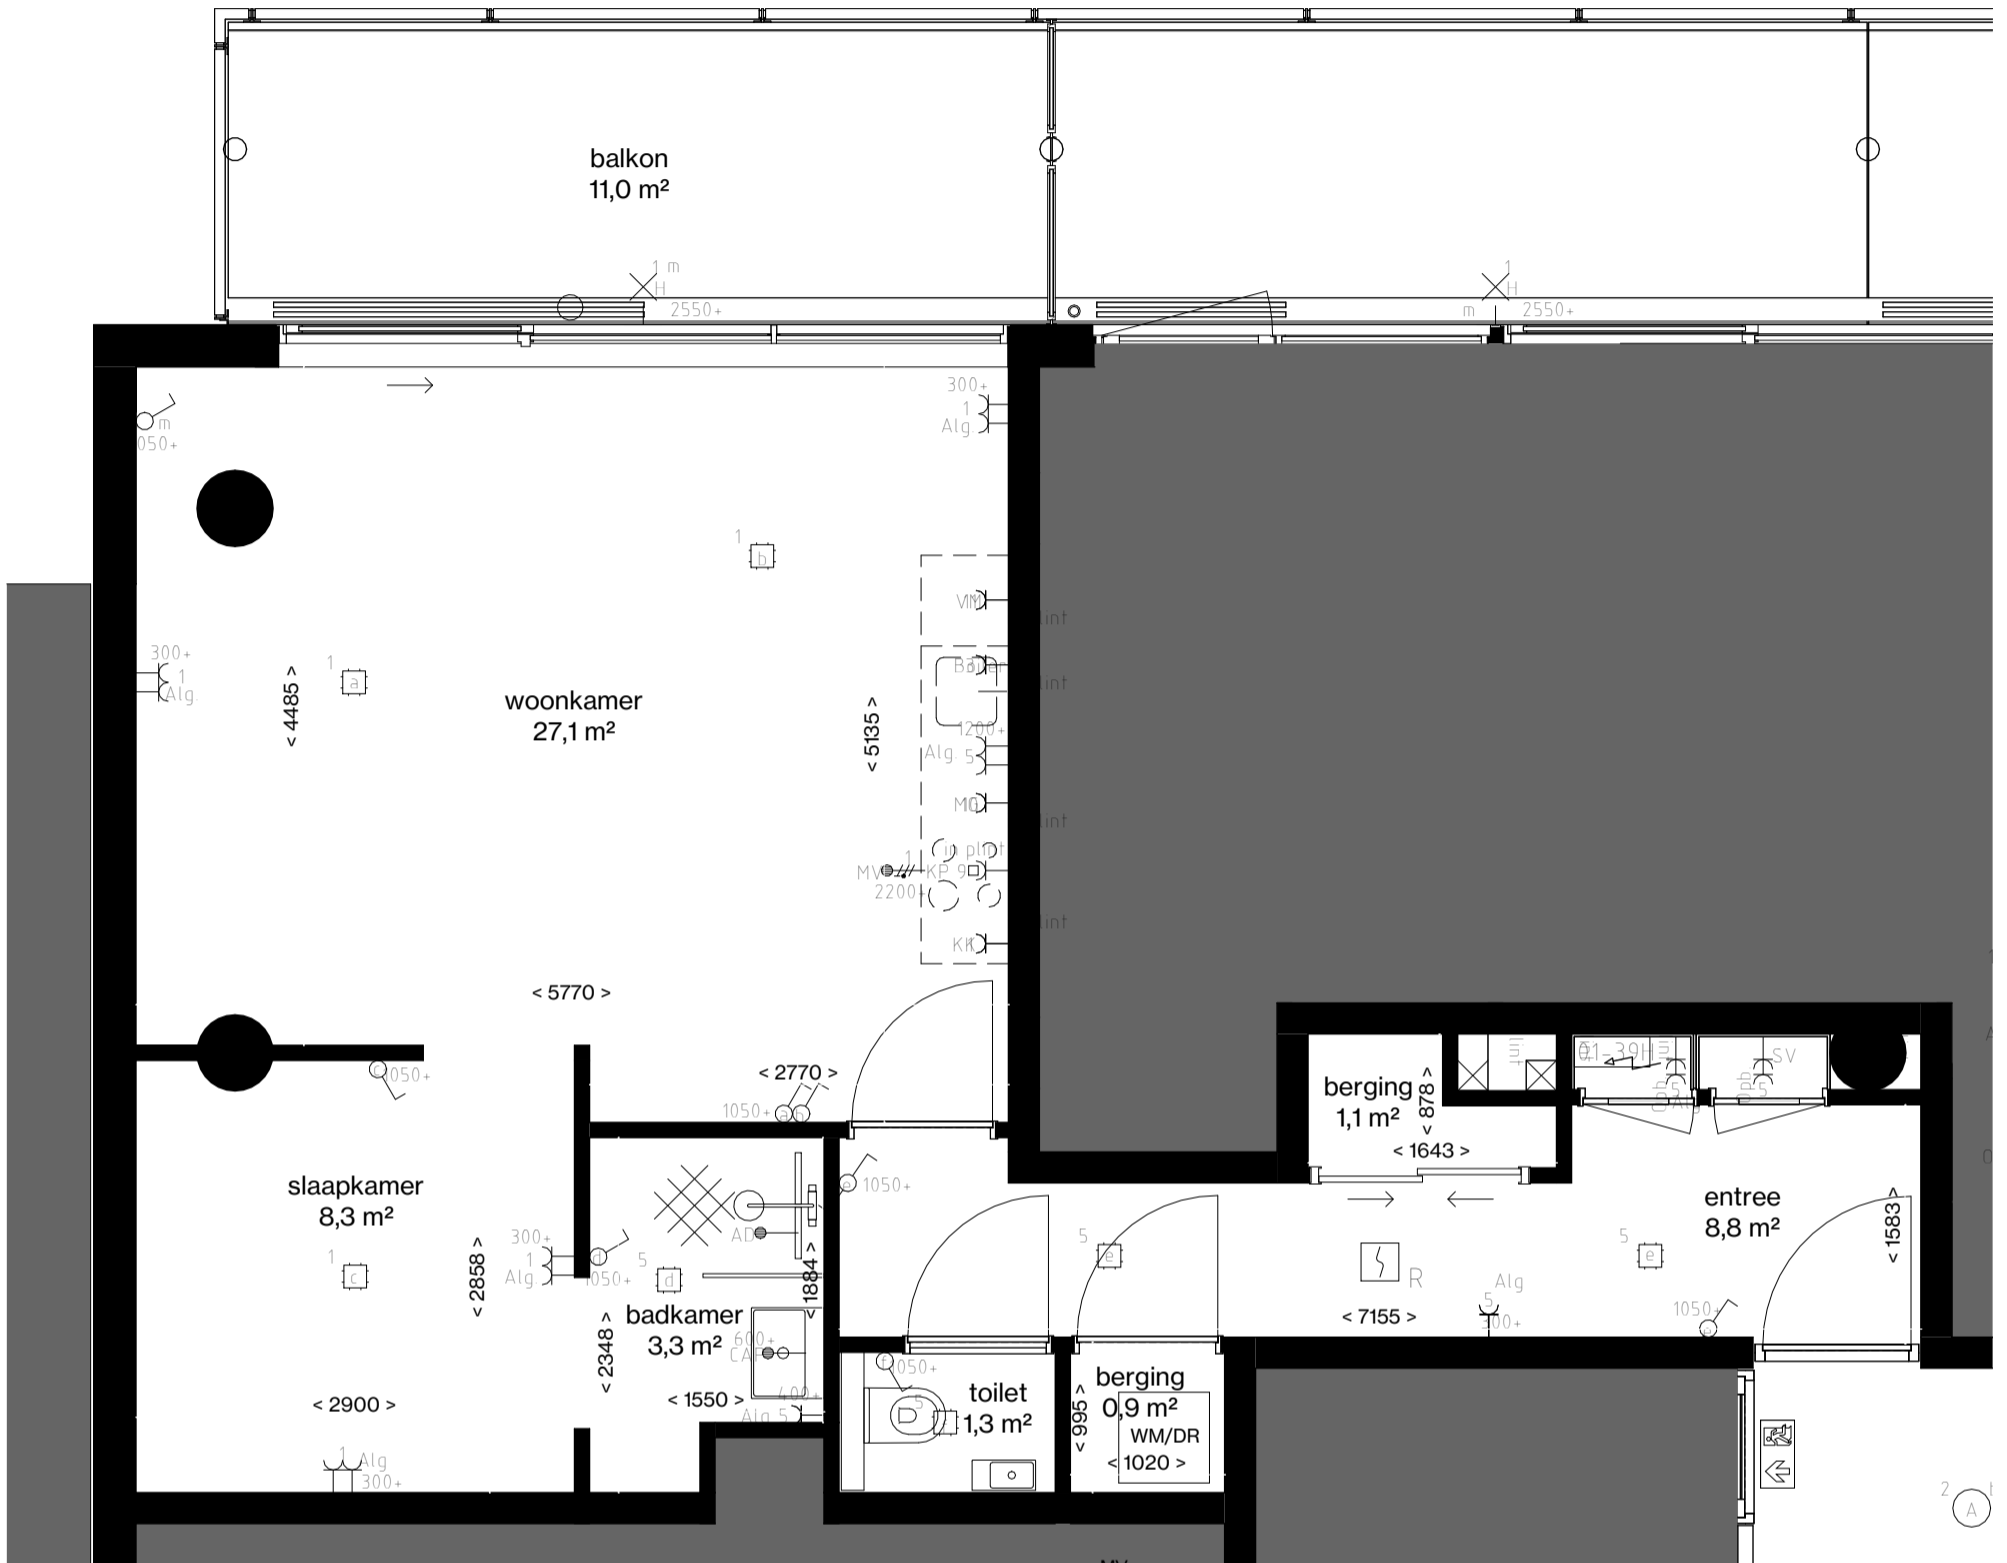

Centraaldoos
	Enkelpolige Schakelaar
	Serie Schakelaar
	Wisselchakelaar
	Serie- wissel schakelaar
	Pulsdrukker
	Bewegingsschakelaar
	Armatuur
	Wandaansluitpunt t.b.v. Verlichting
	Armatuur 600x600mm
	Enkele Wandcontactdoos
	Dubbele wandcontactdoos
	Viervoudige wandcontactdoos
	Perilex
	Plafond wandcontactdoos
	Loze Aansluiting

	Bedrade Aansluiting
	Vaste Voeding 230V
	Vaste voeding 400V
	Enkele data aansluiting
	Dubbele data aansluiting
	Schel
	Druknop
	Binnentoestel videofoon installatie
	Buitentoestel videofoon installatie
	Optische Rookmelder
	Multisensor Rookmelder
	Nevenindicator
	Schemerschakelaar
	Aarding vloer
	Groepenkast
	Aarding