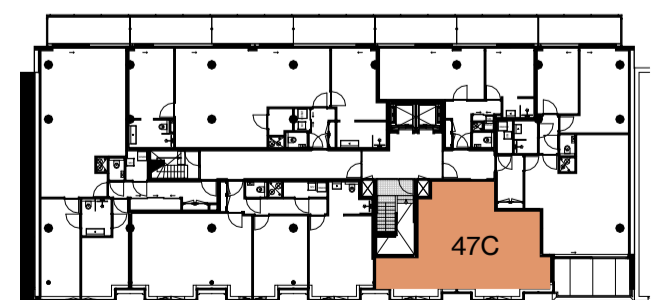

vijfde verdieping

APPARTEMENT 47C | 59,1 m²

1:50

2024 01 23

THE CALAND