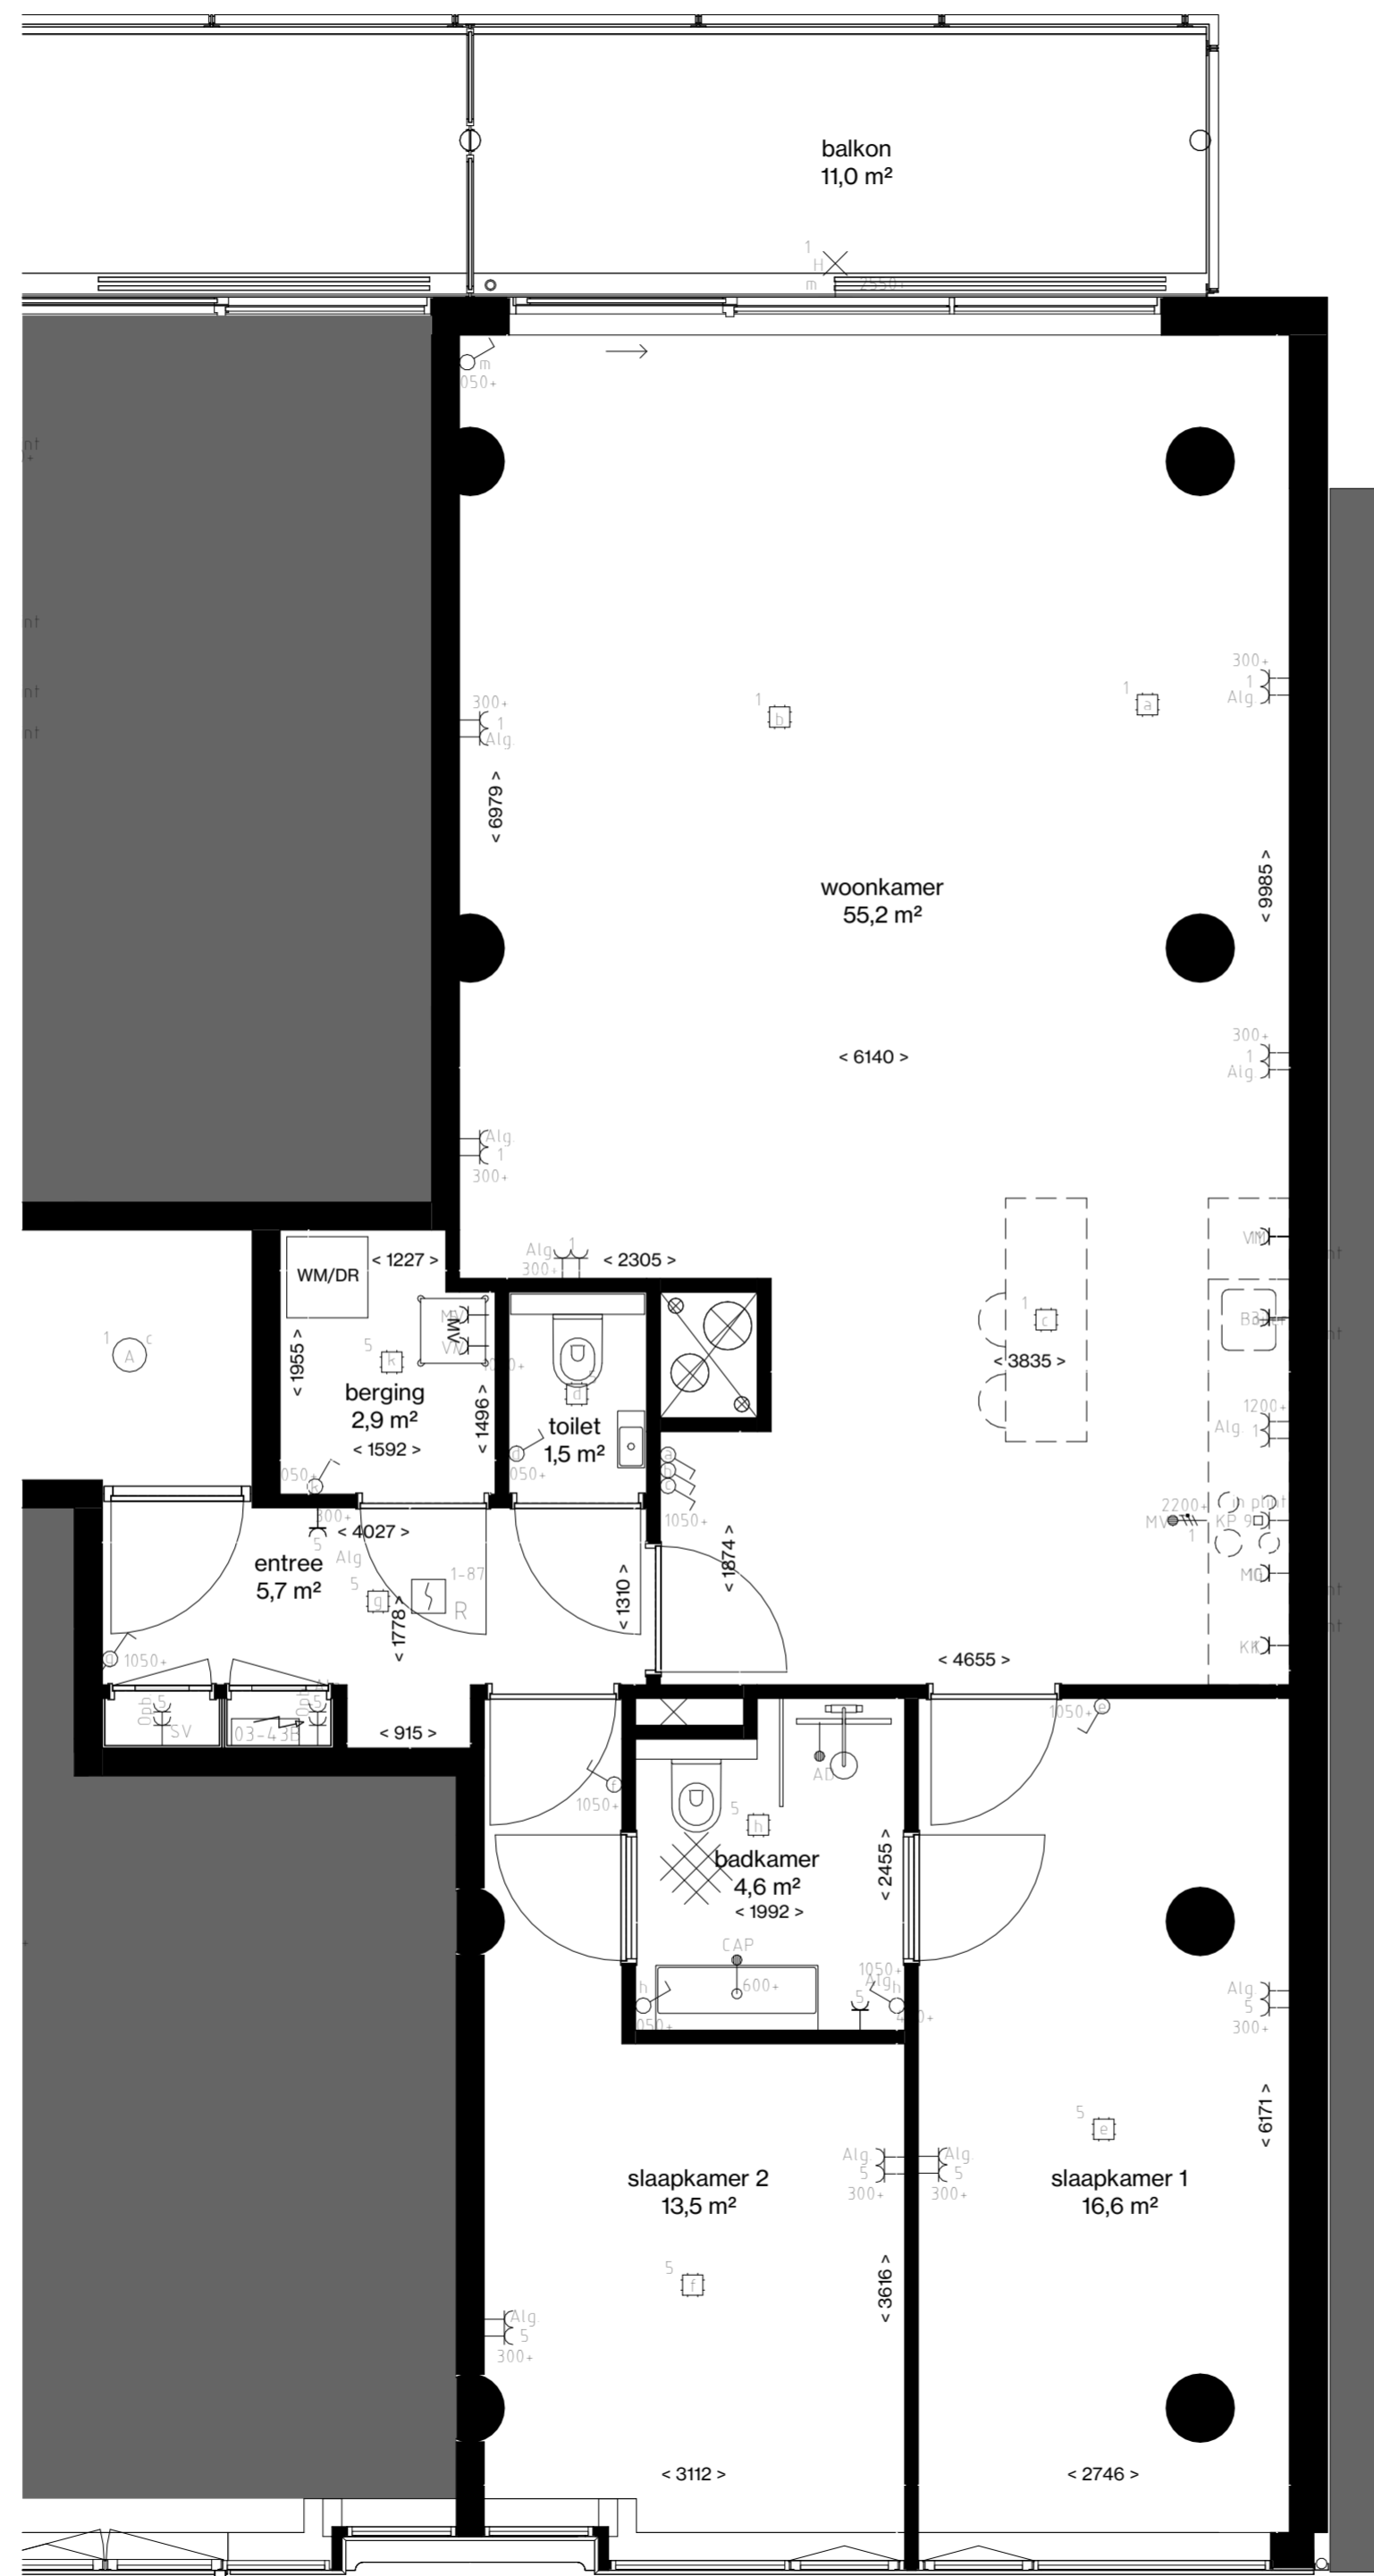

- Centraaldoos
- ⌘ Enkelpolige Schakelaar
- ⌘ Serie Schakelaar
- ⌘ Wisselschakelaar
- ⌘ Serie- wissel schakelaar
- ⌘ Pulsdrukker
- ⌘ Bewegingsschakelaar
- Armatuur
- ⊕ Wandaansluitpunt t.b.v. Verlichting
- Armatuur 600x600mm
- ⌘ Enkele Wandcontactdoos
- ⌘ Dubbele wandcontactdoos
- ⌘ Viervoudige wandcontactdoos
- ⌘ Perilex
- ⌘ Plafond wandcontactdoos
- ↑ Loze Aansluiting
- ↑ Bedrade Aansluiting
- ⌘ Vaste Voeding 230V
- ⌘ Vaste voeding 400V
- ⌘ Enkele data aansluiting
- ⌘ Dubbele data aansluiting
- ⌘ Schel
- ⊙ Drukknop
- ⌘ Binnentoestel videofoon installatie
- ⌘ Buitentoestel videofoon installatie
- ⌘ Optische Rookmelder
- ⌘ Multisensor Rookmelder
- ⊙ Nevenindicator
- ⌘ Schemerschakelaar
- ⌘ Aarding vloer
- Groepenkast
- ⌘ Aarding