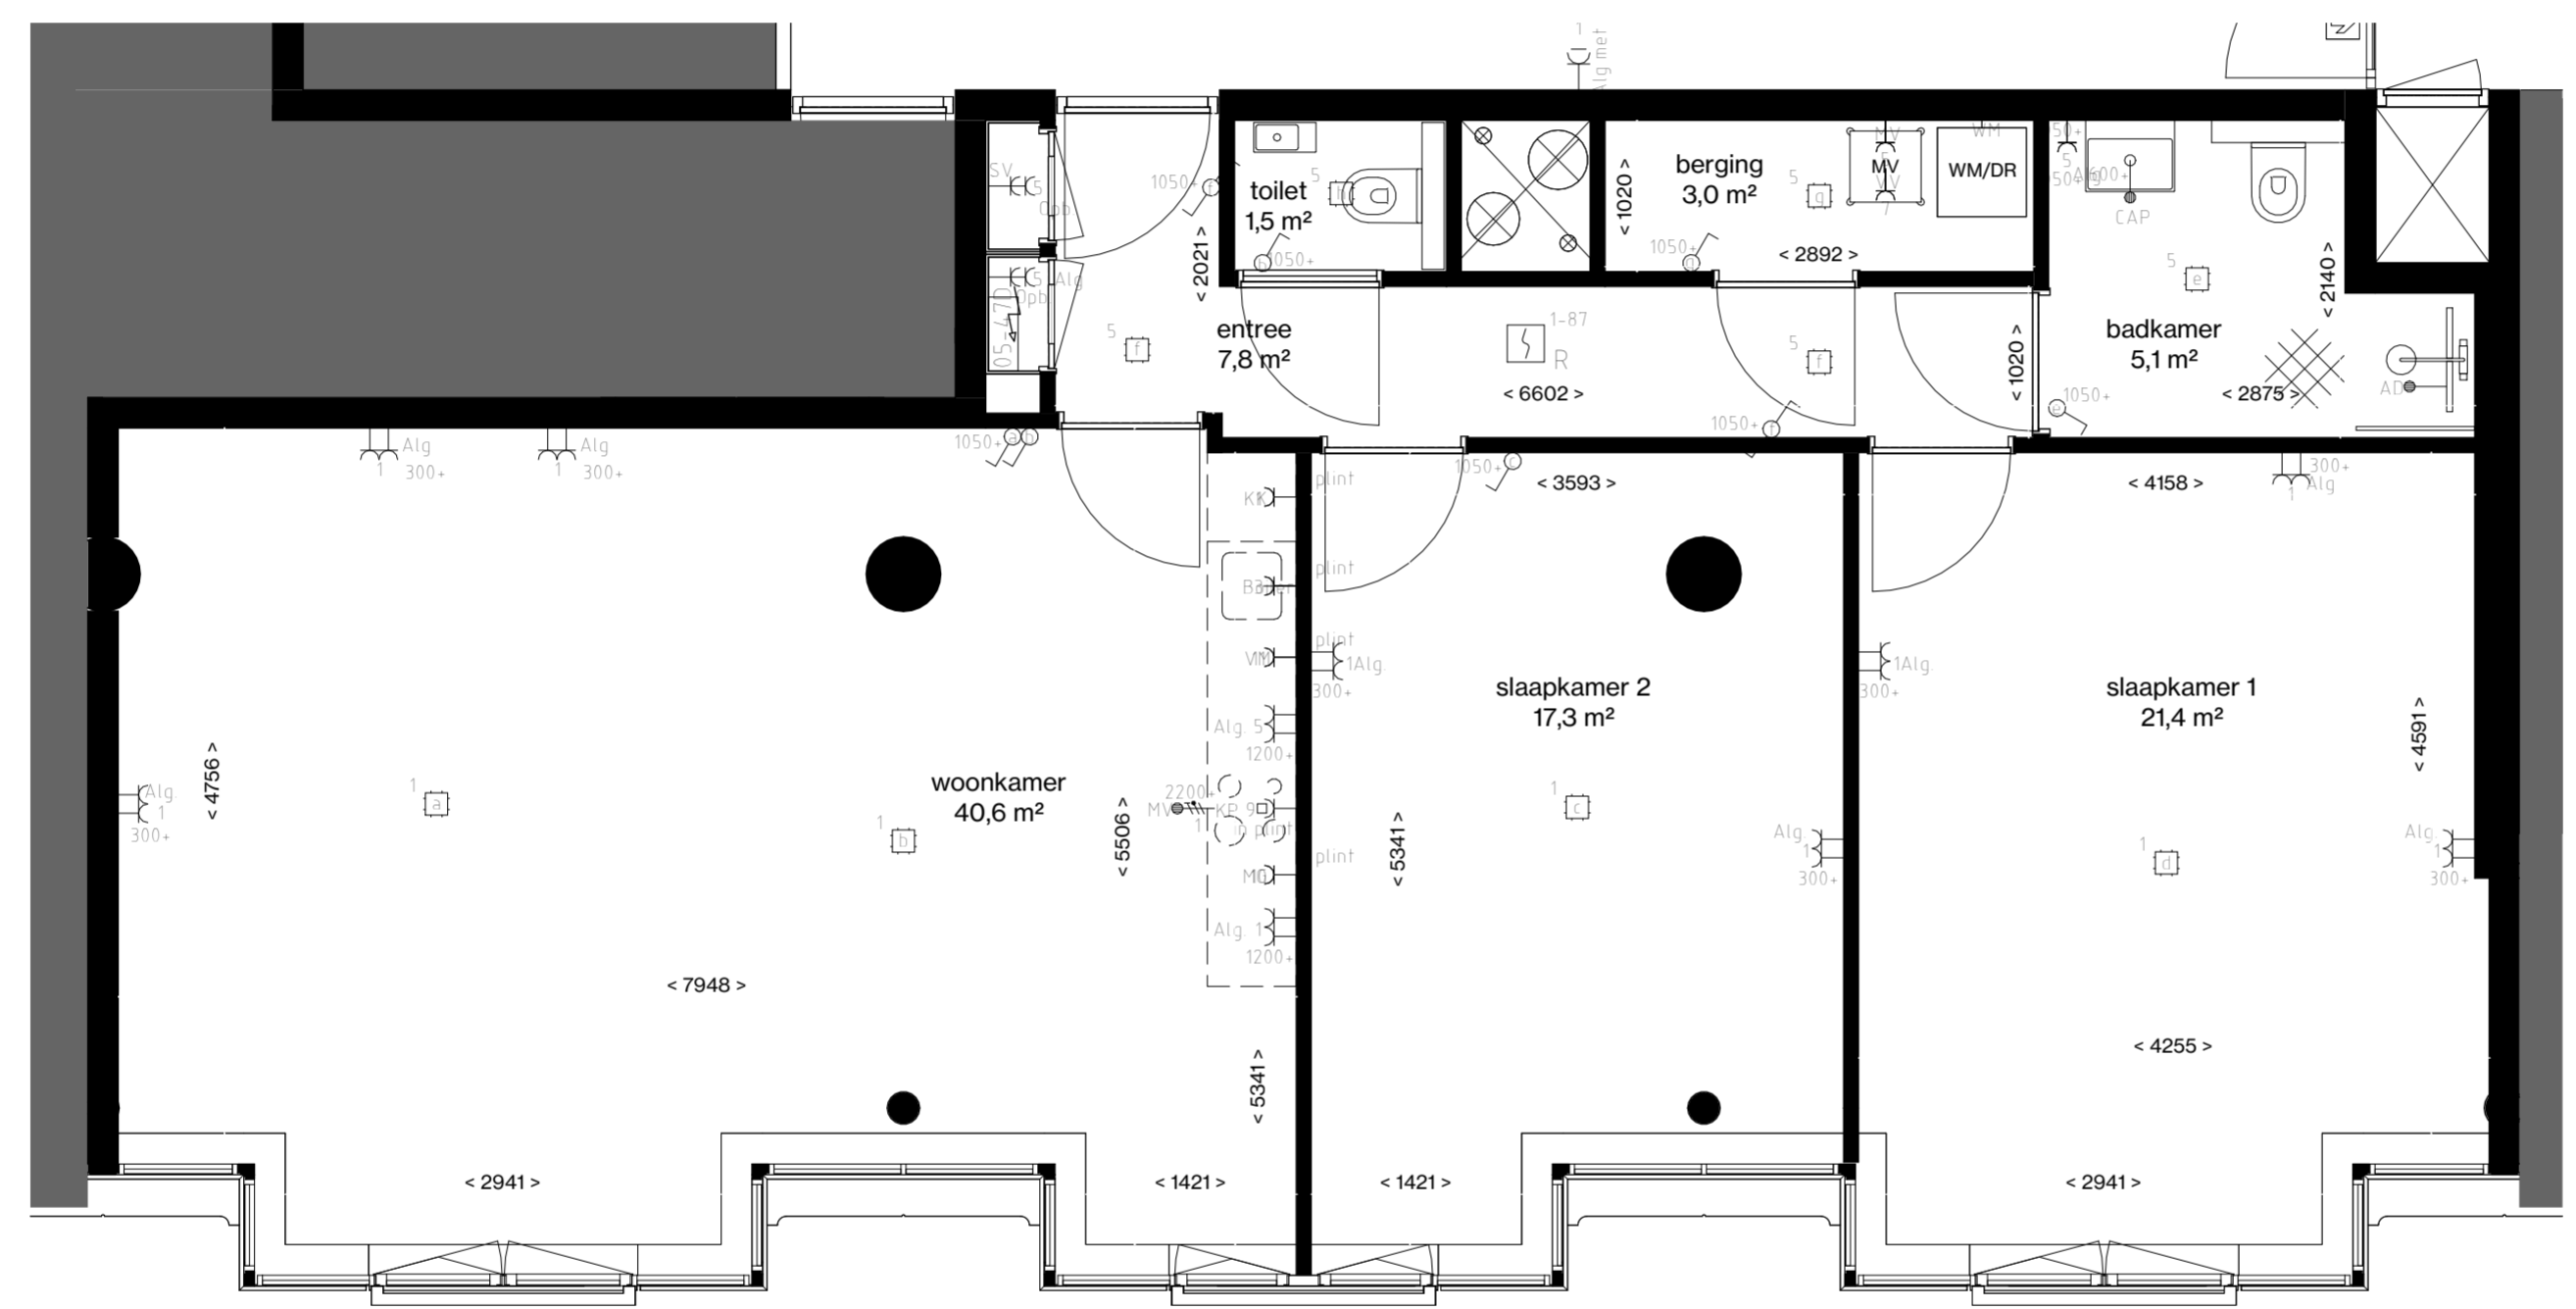

vijfde verdieping

APPARTEMENT 47C | 59,1 m²

1:50

2024 01 23

THE CALAND

- Centraaldoos
- ⌘ Enkelpolige Schakelaar
- ⌘ Serie Schakelaar
- ⌘ Wisselschakelaar
- ⌘ Serie- wissel schakelaar
- ⌘ Pulsdrukker
- ⌘ Bewegingsschakelaar
- Armatuur
- ⊕ Wandaansluitpunt t.b.v. Verlichting
- Armatuur 600x600mm
- ⌘ Enkele Wandcontactdoos
- ⌘ Dubbele wandcontactdoos
- ⌘ Viervoudige wandcontactdoos
- ⌘ Perilex
- ⌘ Plafond wandcontactdoos
- ↑ Loze Aansluiting
- ↑ Bedrade Aansluiting
- ⌘ Vaste Voeding 230V
- ⌘ Vaste voeding 400V
- ⌘ Enkele data aansluiting
- ⌘ Dubbele data aansluiting
- ⌘ Schel
- ⊙ Drukknop
- ⌘ Binnentoestel videofoon installatie
- ⌘ Buitentoestel videofoon installatie
- ⌘ Optische Rookmelder
- ⌘ Multisensor Rookmelder
- ⊙ Nevenindicator
- ⌘ Schemerschakelaar
- ⌘ Aarding vloer
- Groepenkast
- ⌘ Aarding