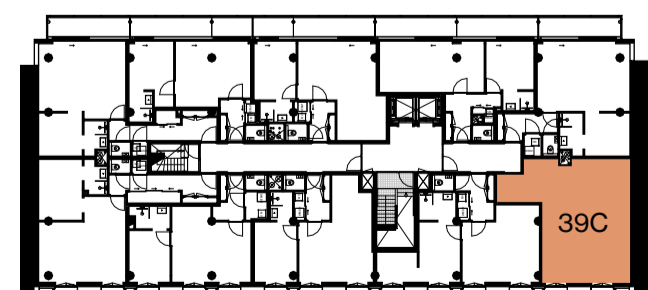

eerste verdieping

APPARTEMENT 39C | 52,9 m²

1:50

2024 01 23

THE CALAND