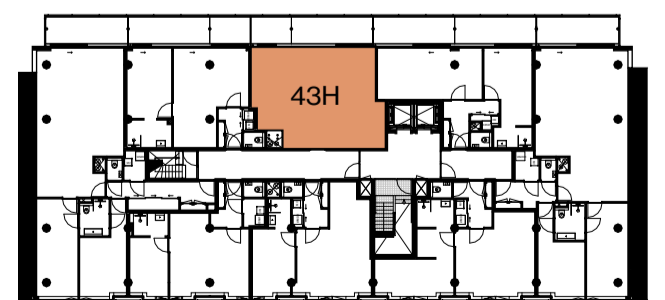

⊗	Bedrade Aansluiting
⊗	Vaste Voeding 230V
⊗	Vaste voeding 400V
⊗	Enkele data aansluiting
⊗	Dubbele data aansluiting
⊗	Schel
⊗	Druknop
⊗	Binnentoestel videofoon installatie
⊗	Buitentoestel videofoon installatie
⊗	Optische Rookmelder
⊗	Multisensor Rookmelder
⊗	Nevenindicator
⊗	Schemerschakelaar
⊗	Aarding vloer
⊗	Groepenkast
⊗	Aarding