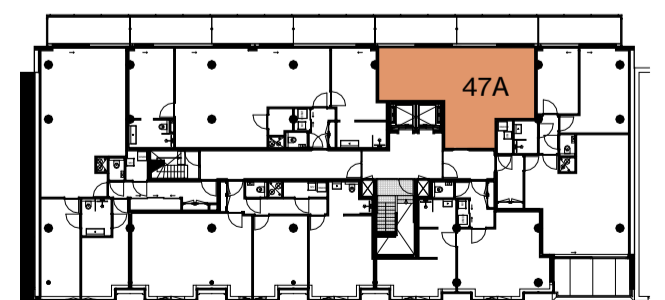

vijfde verdieping

APPARTEMENT 47A | 47,4 m²

1:50

2024 01 23

THE CALAND