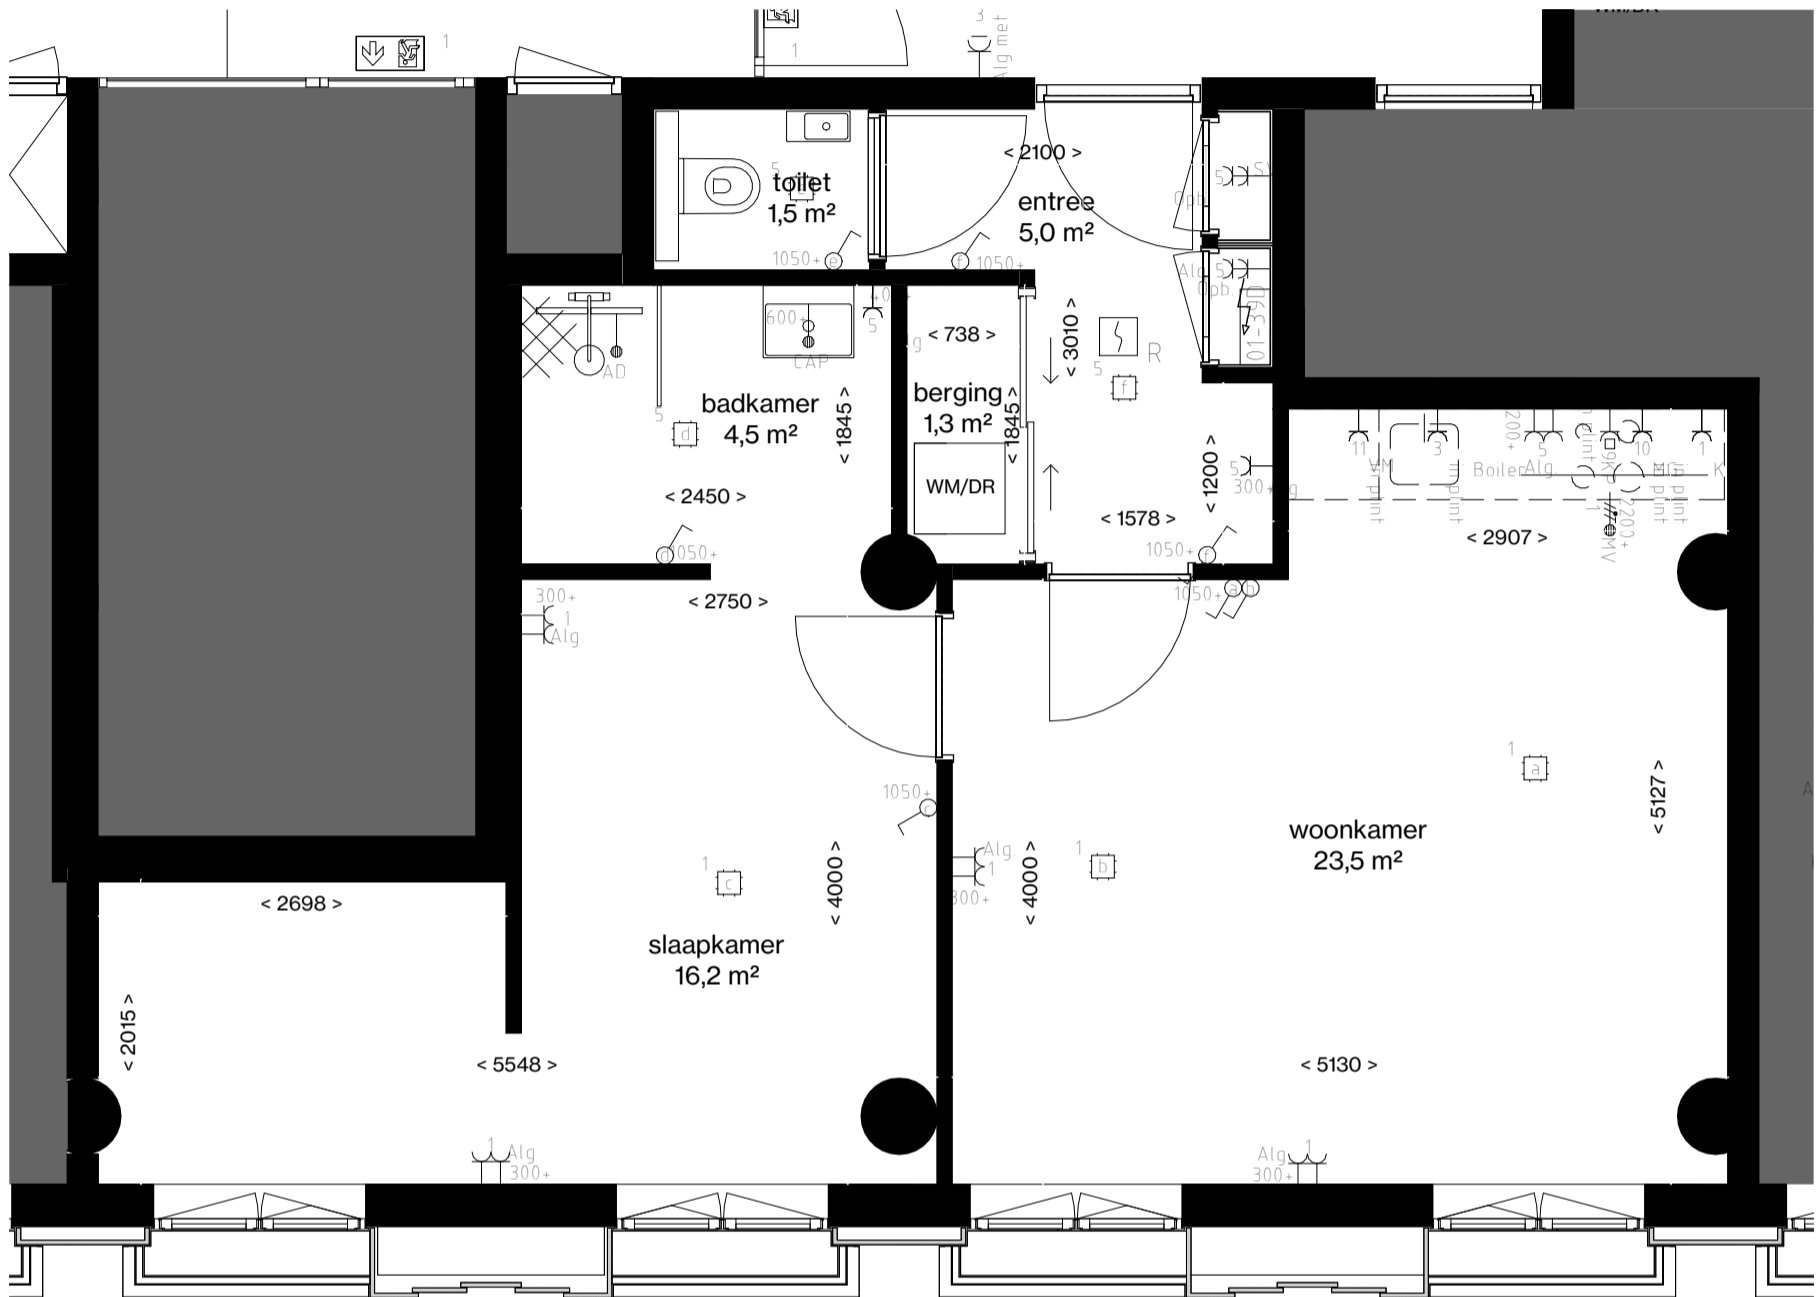

□	Centraaldoos
⊗	Enkelpolige Schakelaar
⊗	Serie Schakelaar
⊗	Wisselschakelaar
⊗	Serie- wissel schakelaar
⊗	Pulsdrukker
⊗	Bewegingsschakelaar
○	Armatuur
⊗	Wandaansluitpunt t.b.v. Verlichting
□	Armatuur 600x600mm
⊗	Enkele Wandcontactdoos
⊗	Dubbele wandcontactdoos
⊗	Viervoudige wandcontactdoos
⊗	Perilex
⊗	Plafond wandcontactdoos
⊗	Loze Aansluiting

⊗	Bedrade Aansluiting
⊗	Vaste Voeding 230V
⊗	Vaste voeding 400V
⊗	Enkele data aansluiting
⊗	Dubbele data aansluiting
⊗	Schel
⊗	Drukknop
⊗	Binnentoestel videofoon installatie
⊗	Buitentoestel videofoon installatie
⊗	Optische Rookmelder
⊗	Multisensor Rookmelder
⊗	Nevenindicator
⊗	Schemerschakelaar
⊗	Aarding vloer
⊗	Groepenkast
⊗	Aarding