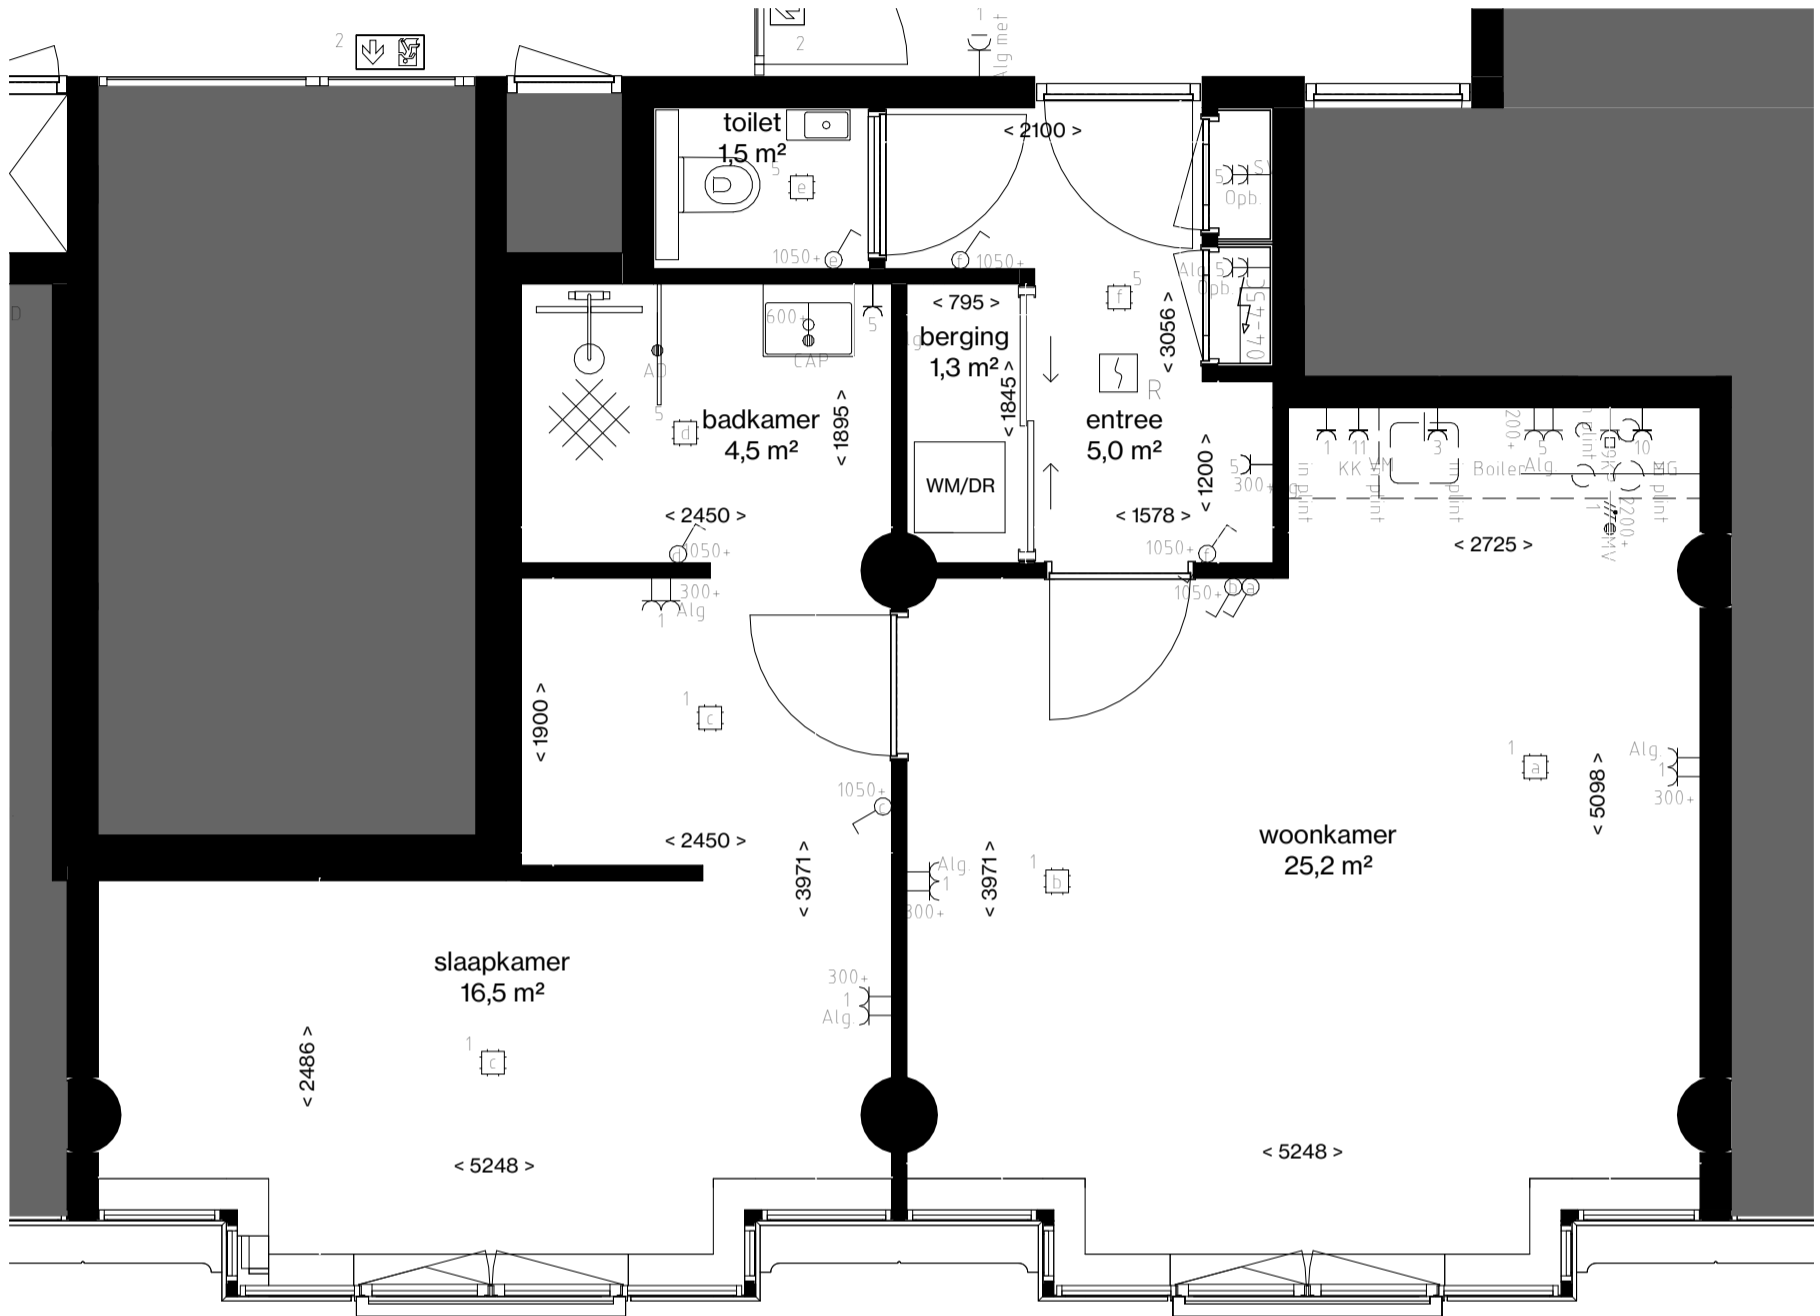

vierde verdieping

APPARTEMENT 45A | 52,6 m²

1:50

2024 01 23

THE CALAND

- Centraaldoos
- ⌘ Enkelpolige Schakelaar
- ⌘ Serie Schakelaar
- ⌘ Wisselschakelaar
- ⌘ Serie- wissel schakelaar
- ⌘ Pulsdrukker
- ⌘ Bewegingsschakelaar
- Armatuur
- ⊕ Wandaansluitpunt t.b.v. Verlichting
- Armatuur 600x600mm
- ⌘ Enkele Wandcontactdoos
- ⌘ Dubbele wandcontactdoos
- ⌘ Viervoudige wandcontactdoos
- ⌘ Perilex
- ⌘ Plafond wandcontactdoos
- ↑ Loze Aansluiting
- ↑ Bedrade Aansluiting
- ⌘ Vaste Voeding 230V
- ⌘ Vaste voeding 400V
- ⌘ Enkele data aansluiting
- ⌘ Dubbele data aansluiting
- ⌘ Schel
- ⊙ Drukknop
- ⌘ Binnentoestel videofoon installatie
- ⌘ Buitentoestel videofoon installatie
- ⌘ Optische Rookmelder
- ⌘ Multisensor Rookmelder
- ⊙ Nevenindicator
- ⌘ Schemerschakelaar
- ⌘ Aarding vloer
- Groepenkast
- ⌘ Aarding