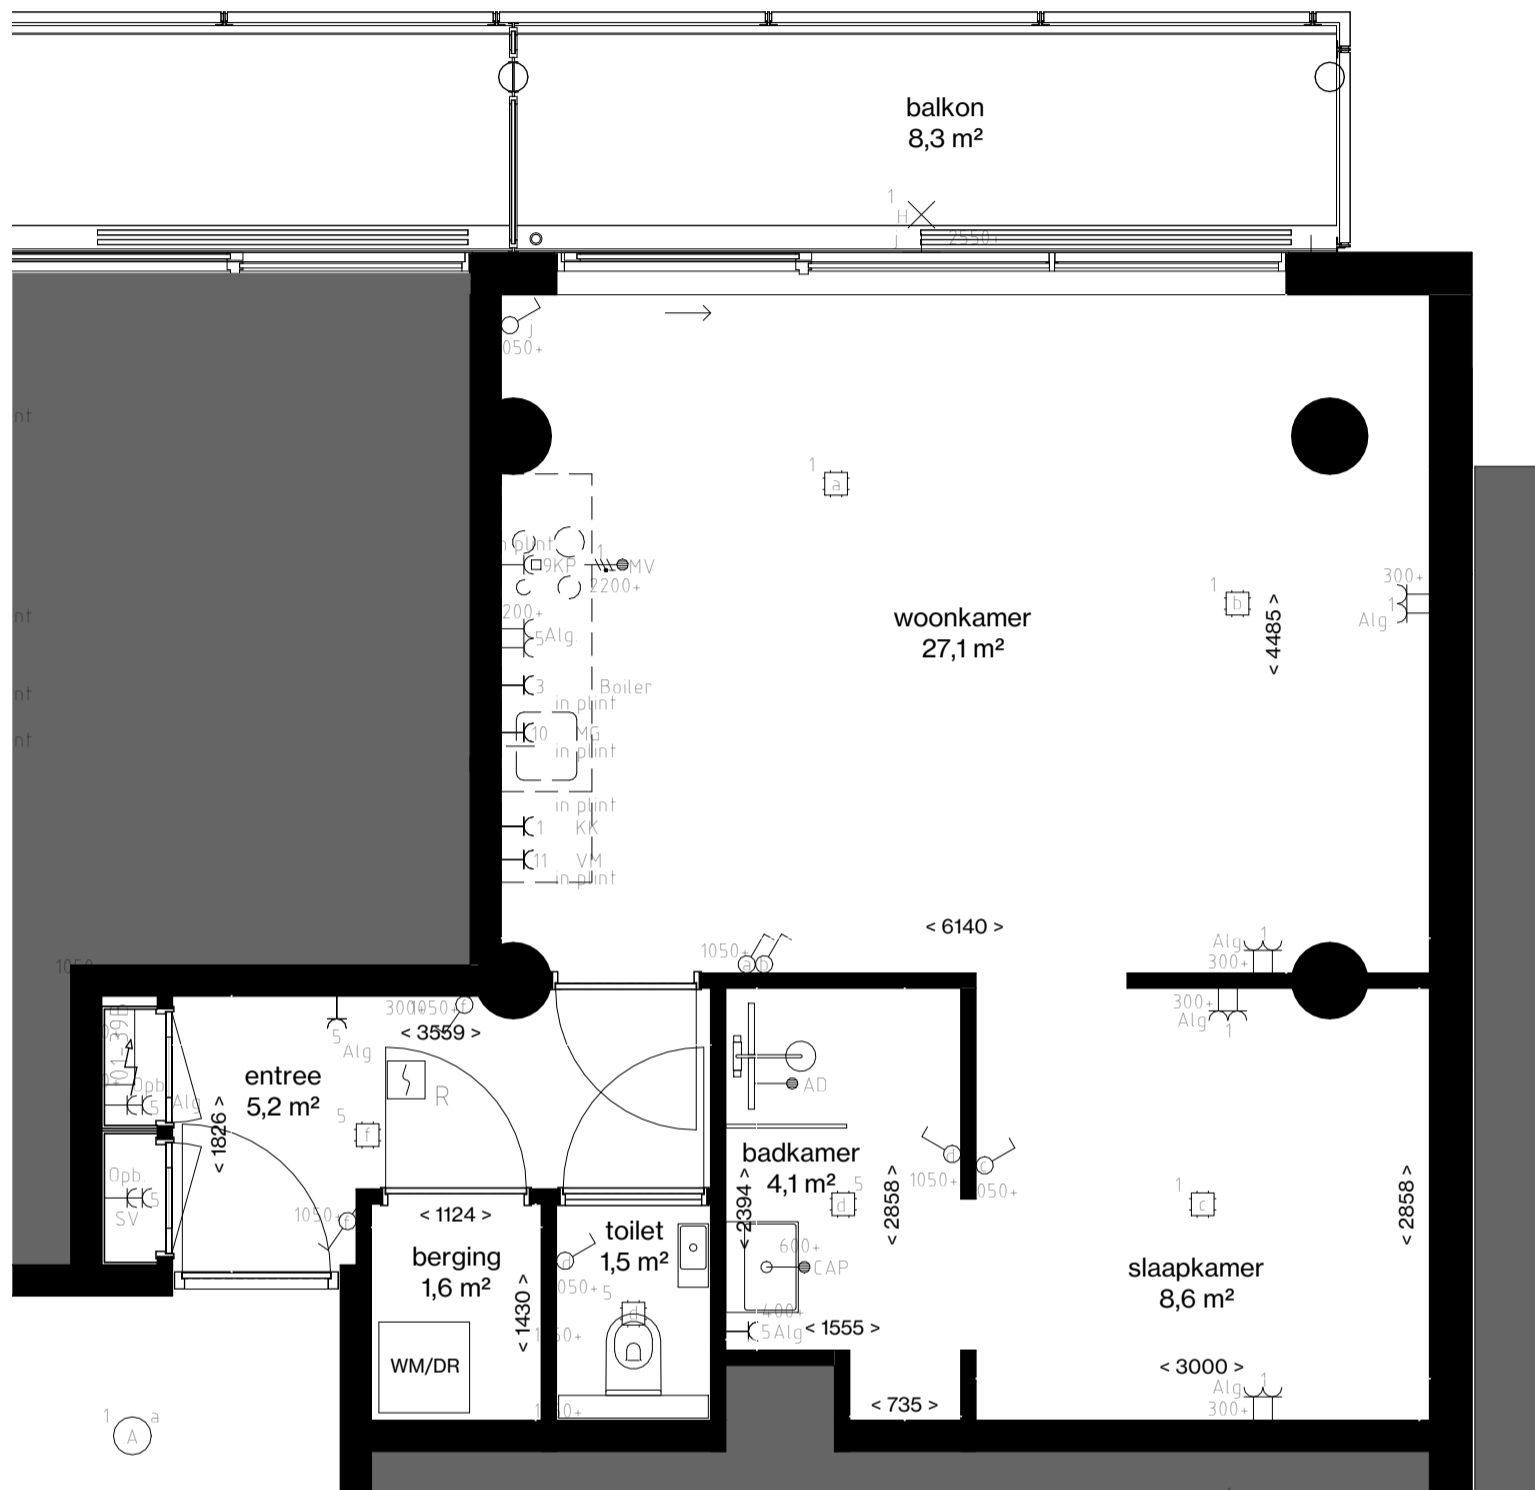

□	Centraaldoos
⊗	Enkelpolige Schakelaar
⊗	Serie Schakelaar
⊗	Wisselschakelaar
⊗	Serie- wissel schakelaar
⊗	Pulsdrukker
⊗	Bewegingsschakelaar
○	Armatuur
⊗	Wandaansluitpunt t.b.v. Verlichting
□	Armatuur 600x600mm
⊗	Enkele Wandcontactdoos
⊗	Dubbele wandcontactdoos
⊗	Viervoudige wandcontactdoos
⊗	Perilex
⊗	Plafond wandcontactdoos
⊗	Loze Aansluiting

⊗	Bedrade Aansluiting
⊗	Vaste Voeding 230V
⊗	Vaste voeding 400V
⊗	Enkele data aansluiting
⊗	Dubbele data aansluiting
⊗	Schel
⊗	Drukknop
⊗	Binnentoestel videofoon installatie
⊗	Buitentoestel videofoon installatie
⊗	Optische Rookmelder
⊗	Multisensor Rookmelder
⊗	Nevenindicator
⊗	Schemerschakelaar
⊗	Aarding vloer
⊗	Groepenkast
⊗	Aarding