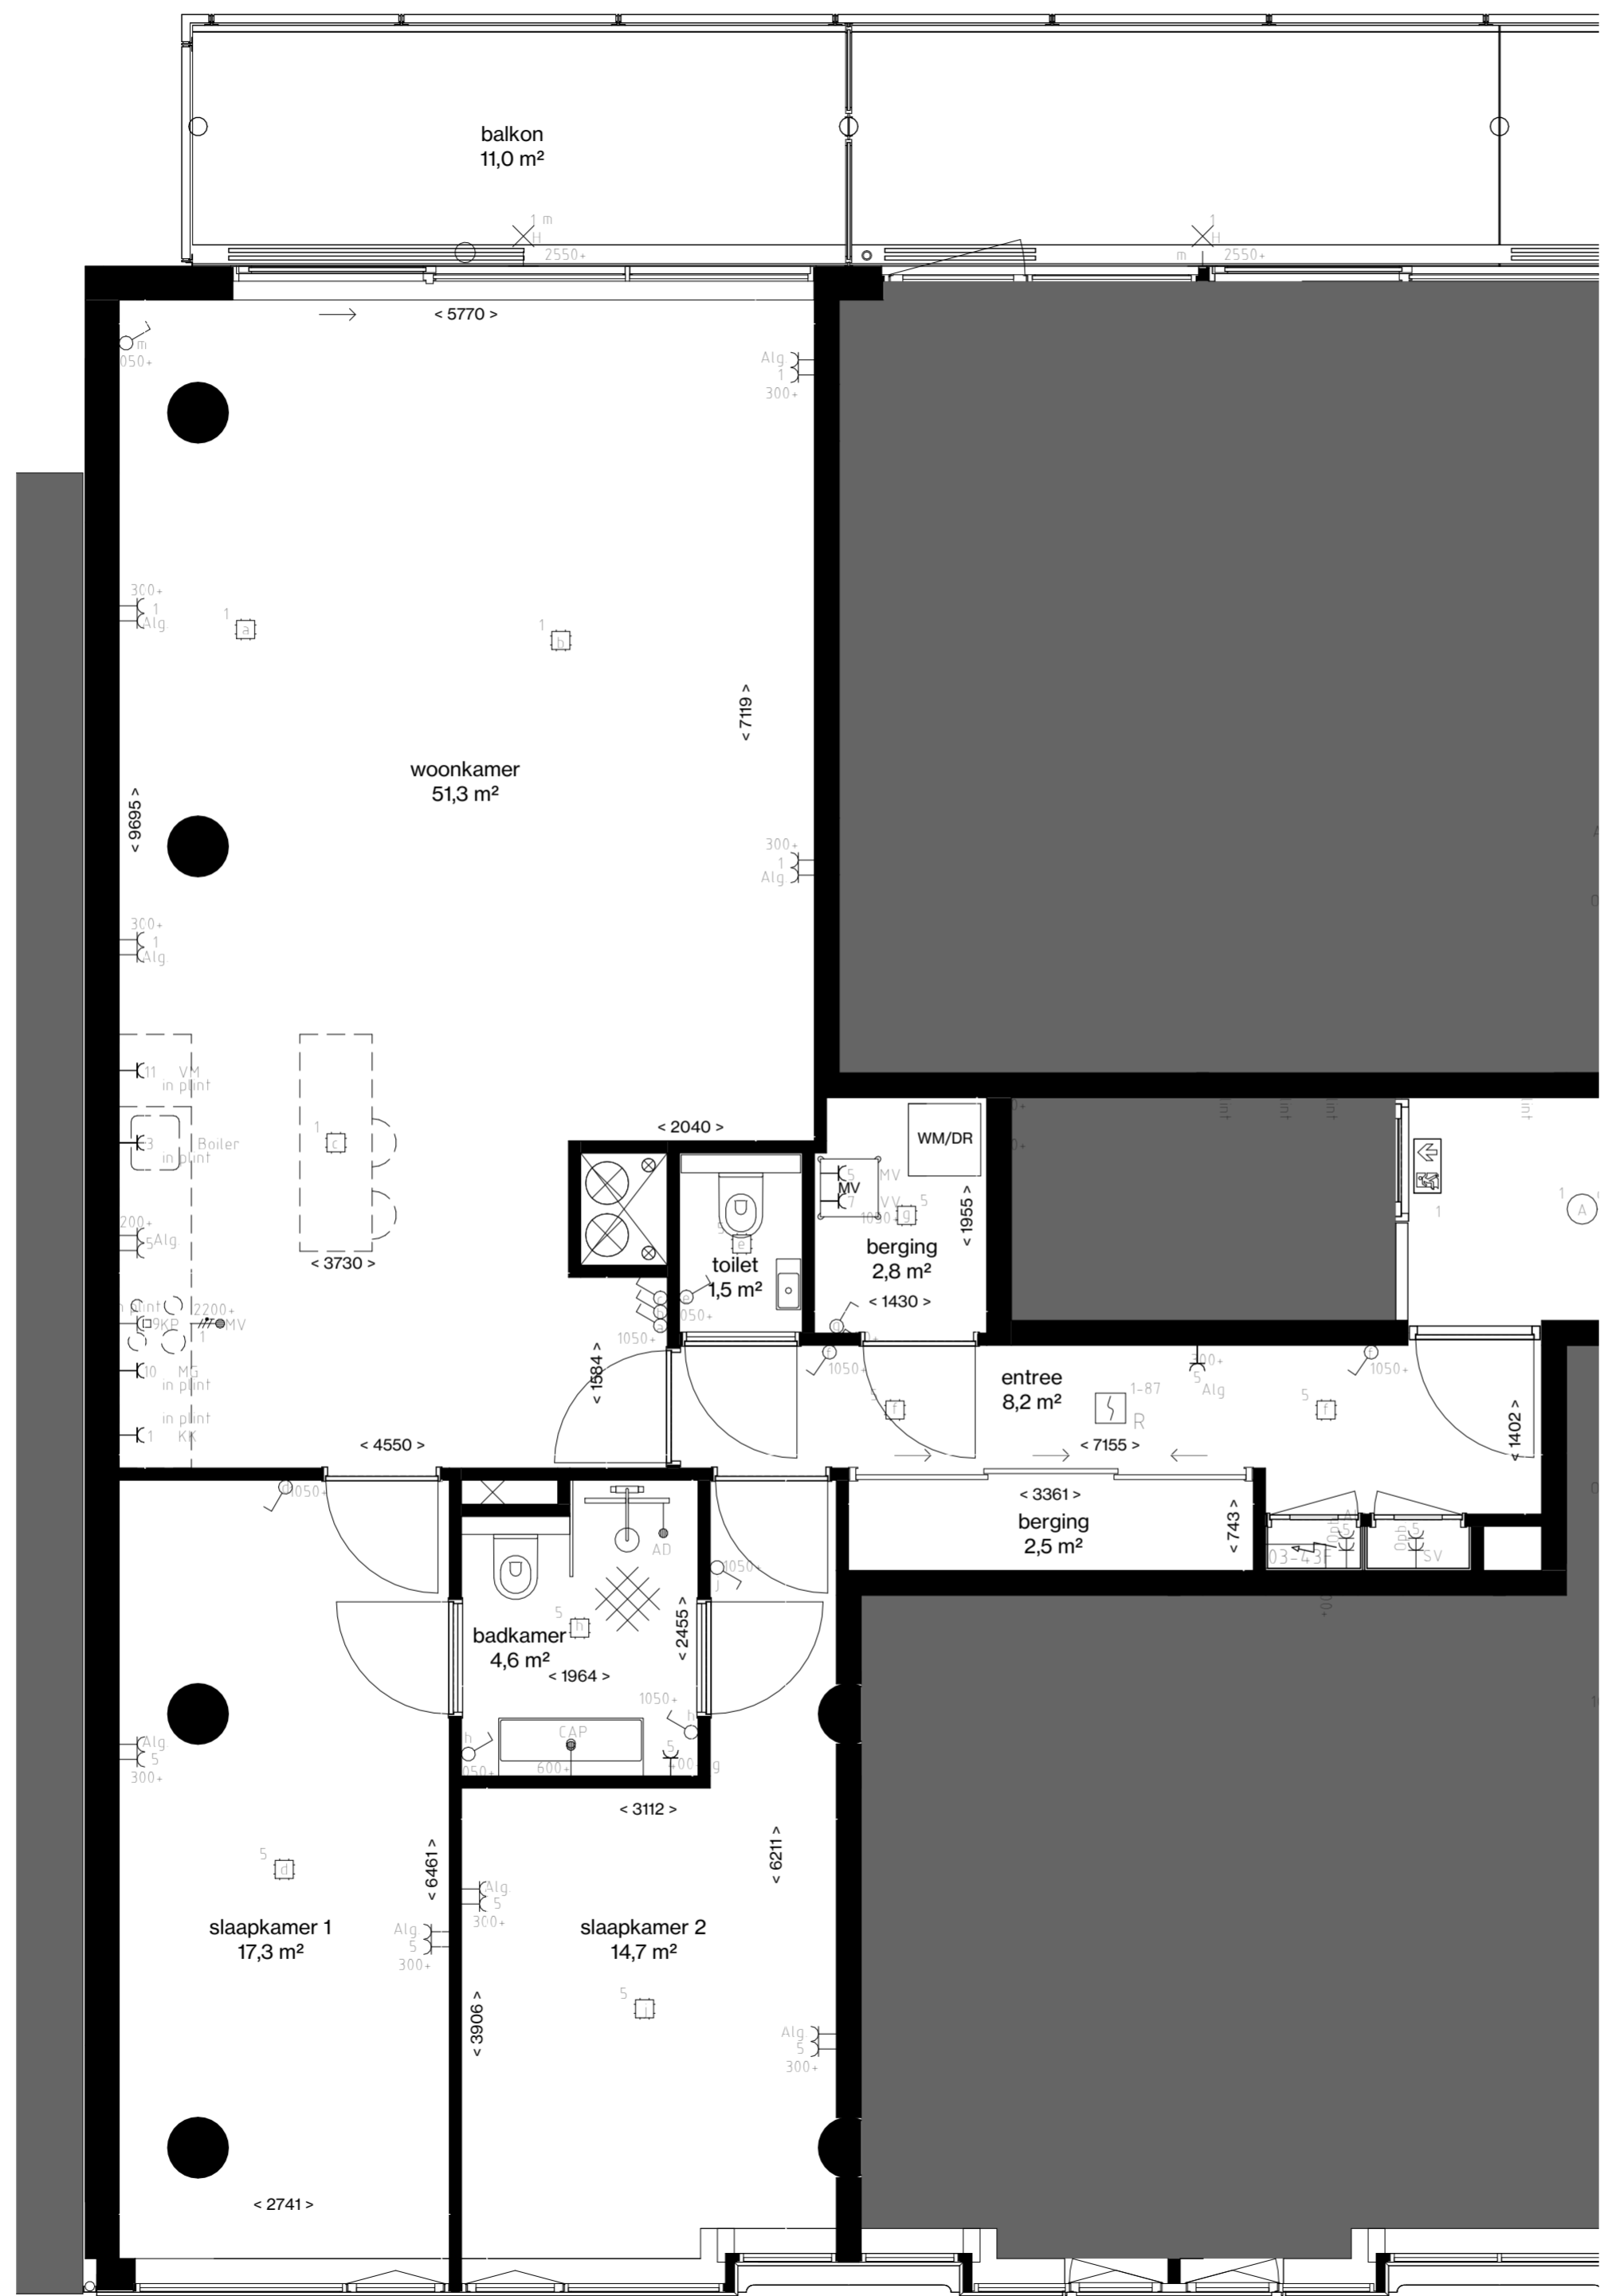

- Centraaldoos
- ⌘ Enkelpolige Schakelaar
- ⌘ Serie Schakelaar
- ⌘ Wisselschakelaar
- ⌘ Serie- wissel schakelaar
- ⌘ Pulsdrukker
- ⌘ Bewegingsschakelaar
- Armatuur
- ⊕ Wandaansluitpunt t.b.v. Verlichting
- Armatuur 600x600mm
- ⌘ Enkele Wandcontactdoos
- ⌘ Dubbele wandcontactdoos
- ⌘ Viervoudige wandcontactdoos
- ⌘ Perilex
- ⌘ Plafond wandcontactdoos
- ↑ Loze Aansluiting
- ↑ Bedrade Aansluiting
- ⌘ Vaste Voeding 230V
- ⌘ Vaste voeding 400V
- ⌘ Enkele data aansluiting
- ⌘ Dubbele data aansluiting
- ⌘ Schel
- ⊙ Drukknop
- ⌘ Binnentoestel videofoon installatie
- ⌘ Buitentoestel videofoon installatie
- ⌘ Optische Rookmelder
- ⌘ Multisensor Rookmelder
- ⊙ Nevenindicator
- ⌘ Schemerschakelaar
- ⌘ Aarding vloer
- Groepenkast
- ⌘ Aarding