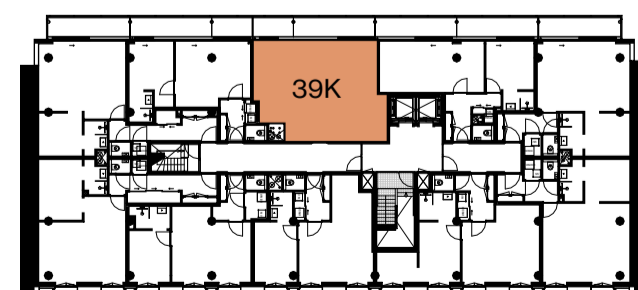

eerste verdieping

APPARTEMENT 39K | 51,9 m²

1:50

2024 01 23

THE CALAND