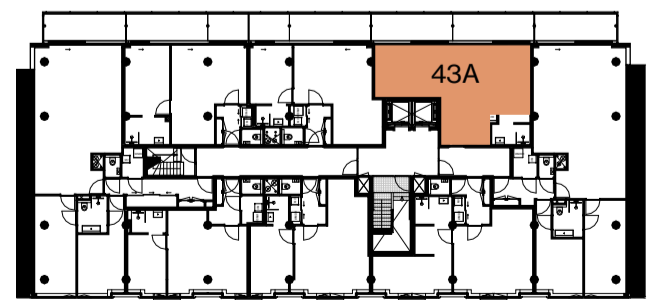

derde verdieping

APPARTEMENT 43A | 52,6 m²

1:50

2024 01 23

THE CALAND