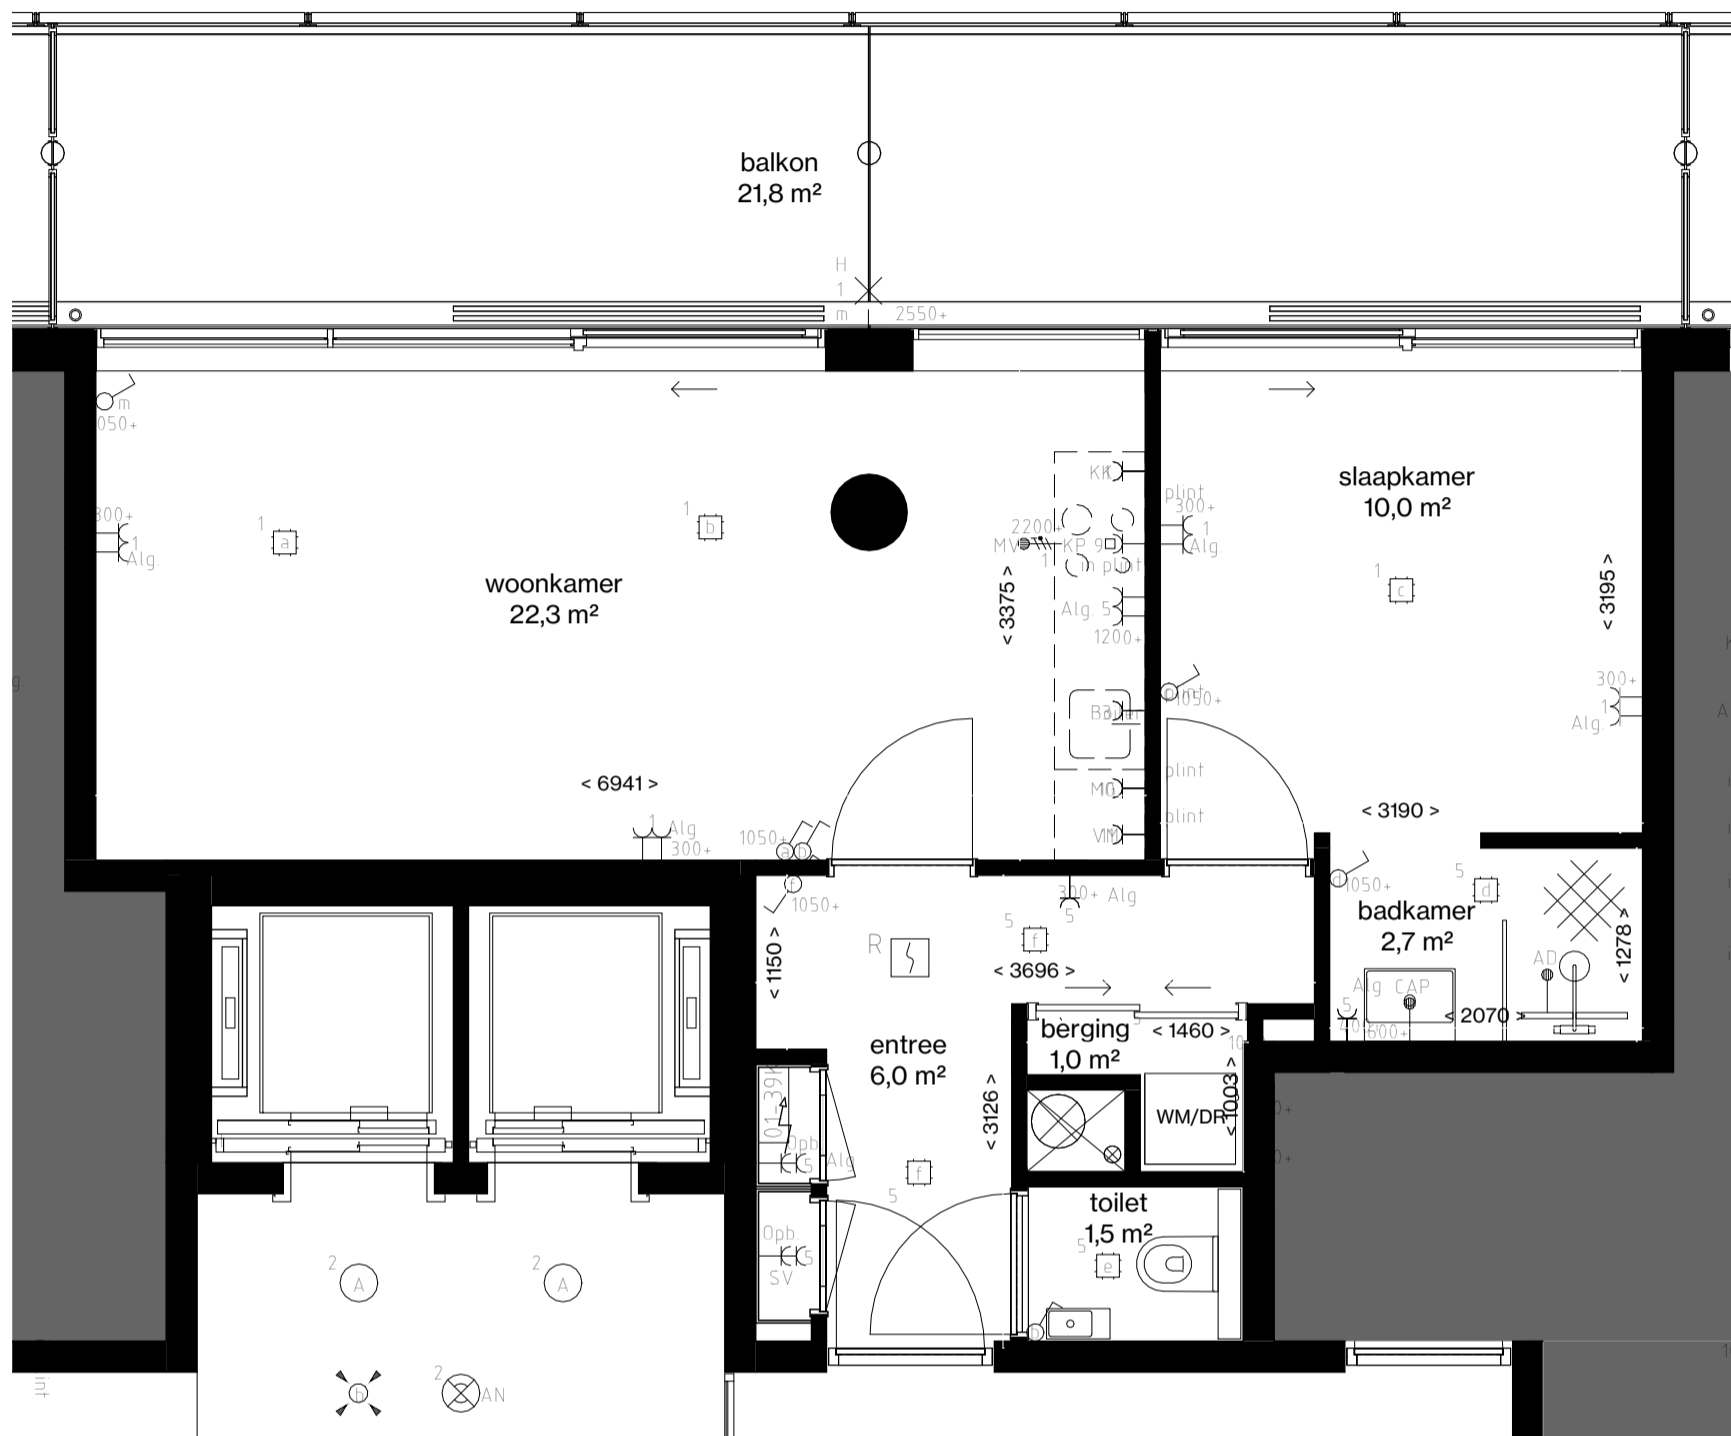

Centraaldoos
	Enkelpolige Schakelaar
	Serie Schakelaar
	Wisselchakelaar
	Serie- wissel schakelaar
	Pulsdrucker
	Bewegingsschakelaar
	Armatuur
	Wandaansluitpunt t.b.v. Verlichting
	Armatuur 600x600mm
	Enkele Wandcontactdoos
	Dubbele wandcontactdoos
	Viervoudige wandcontactdoos
	Perilex
	Plafond wandcontactdoos
	Loze Aansluiting

	Bedrade Aansluiting
	Vaste Voeding 230V
	Vaste voeding 400V
	Enkele data aansluiting
	Dubbele data aansluiting
	Schel
	Druknop
	Binnentoestel videofoon installatie
	Buitentoestel videofoon installatie
	Optische Rookmelder
	Multisensor Rookmelder
	Nevenindicator
	Schemerschakelaar
	Aarding vloer
	Groepenkast
	Aarding