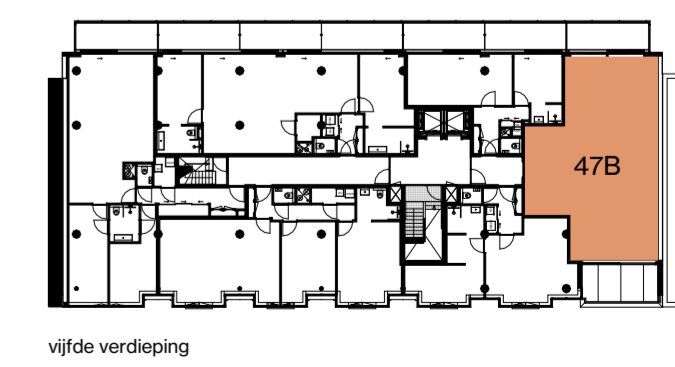

vijfde verdieping

APPARTEMENT 47A | 47,4 m²

1:50

2024 01 23

THE CALAND

- Centraaldoos
- ⌘ Enkelpolige Schakelaar
- ⌘ Serie Schakelaar
- ⌘ Wisselschakelaar
- ⌘ Serie- wissel schakelaar
- ⌘ Pulsdrukker
- ⌘ Bewegingsschakelaar
- Armatuur
- ⊕ Wandaansluitpunt t.b.v. Verlichting
- Armatuur 600x600mm
- ⌘ Enkele Wandcontactdoos
- ⌘ Dubbele wandcontactdoos
- ⌘ Viervoudige wandcontactdoos
- ⌘ Perilex
- ⌘ Plafond wandcontactdoos
- ↑ Loze Aansluiting
- ↑ Bedrade Aansluiting
- ⌘ Vaste Voeding 230V
- ⌘ Vaste voeding 400V
- ⌘ Enkele data aansluiting
- ⌘ Dubbele data aansluiting
- ⌘ Schel
- ⊙ Drukknop
- ⌘ Binnentoestel videofoon installatie
- ⌘ Buitentoestel videofoon installatie
- ⌘ Optische Rookmelder
- ⌘ Multisensor Rookmelder
- ⊙ Nevenindicator
- ⌘ Schemerschakelaar
- ⌘ Aarding vloer
- Groepenkast
- ⌘ Aarding