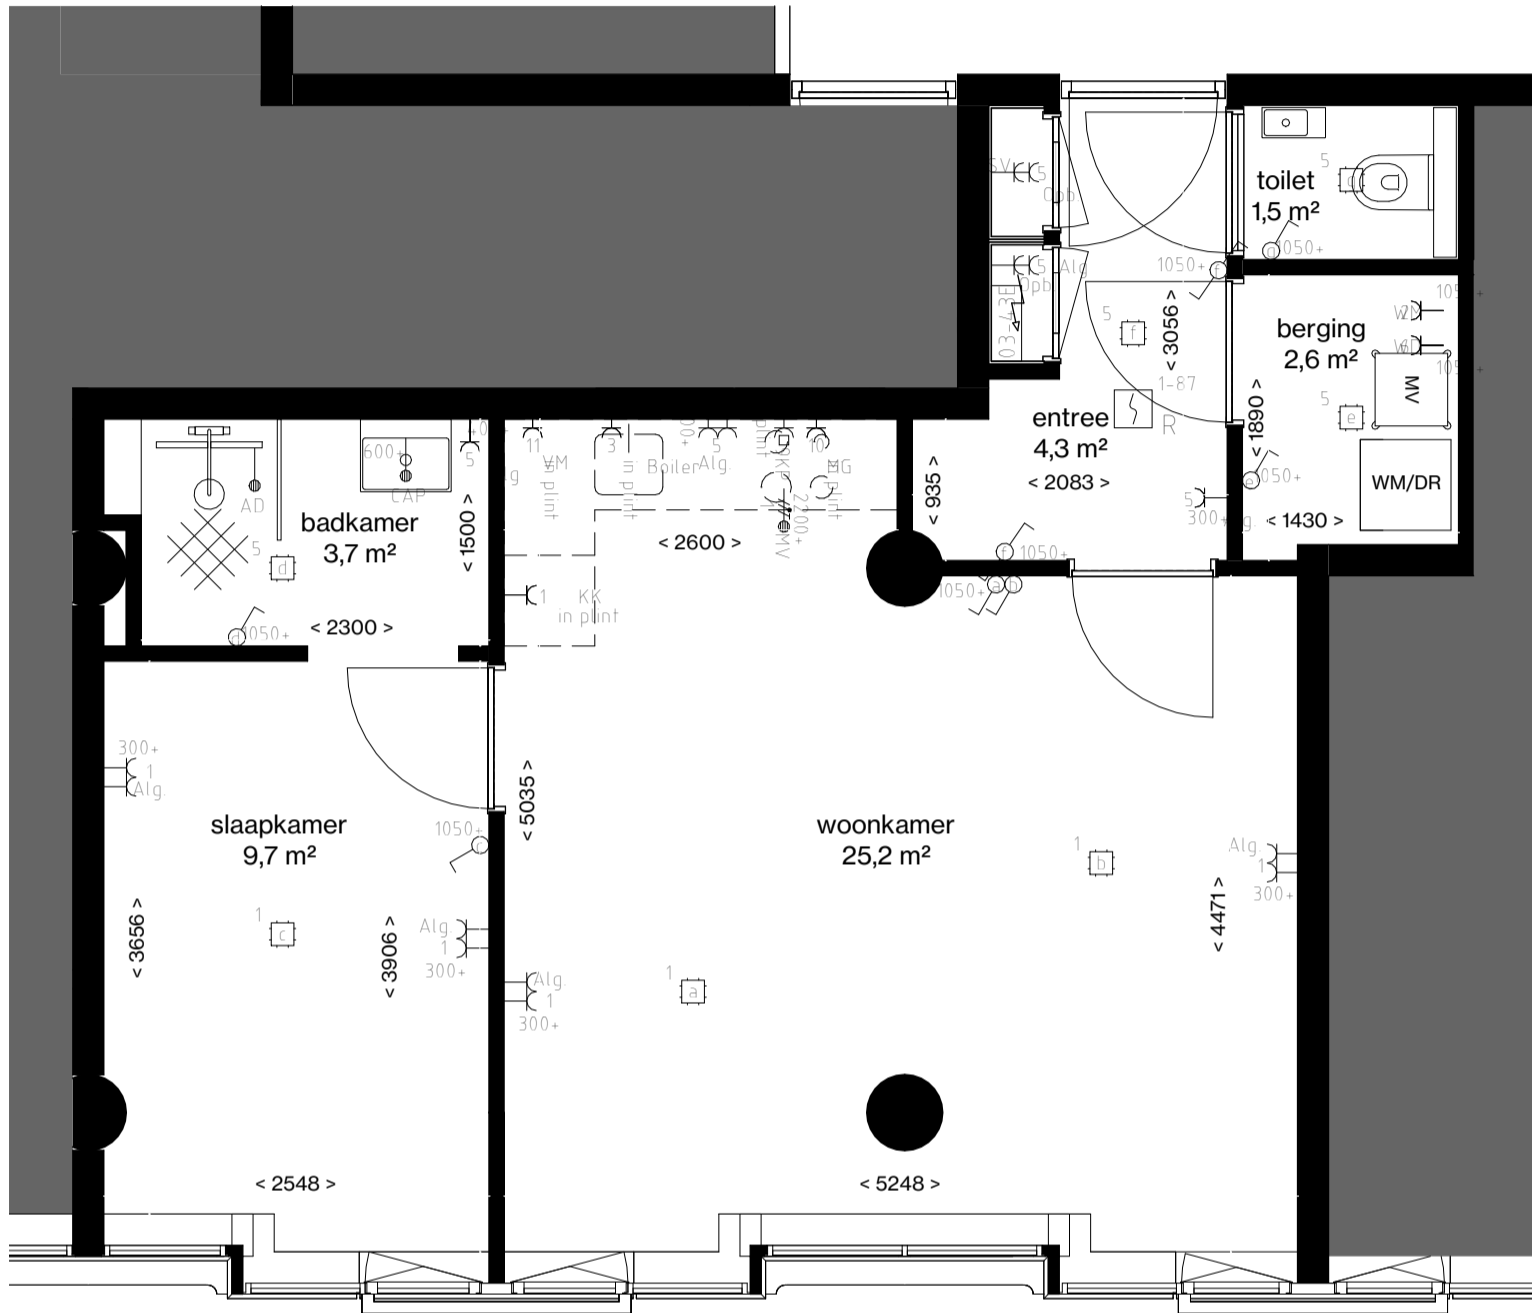

Centraaldoos
	Enkelpolige Schakelaar
	Serie Schakelaar
	Wisselschakelaar
	Serie- wissel schakelaar
	Pulsdrukker
	Bewegingsschakelaar
	Armatuur
	Wandaansluitpunt t.b.v. Verlichting
	Armatuur 600x600mm
	Enkele Wandcontactdoos
	Dubbele wandcontactdoos
	Viervoudige wandcontactdoos
	Perilex
	Plafond wandcontactdoos
	Loze Aansluiting

	Bedrade Aansluiting
	Vaste Voeding 230V
	Vaste voeding 400V
	Enkele data aansluiting
	Dubbele data aansluiting
	Schel
	Druknop
	Binnentoestel videofoon installatie
	Buitentoestel videofoon installatie
	Optische Rookmelder
	Multisensor Rookmelder
	Nevenindicator
	Schemerschakelaar
	Aarding vloer
	Groepenkast
	Aarding