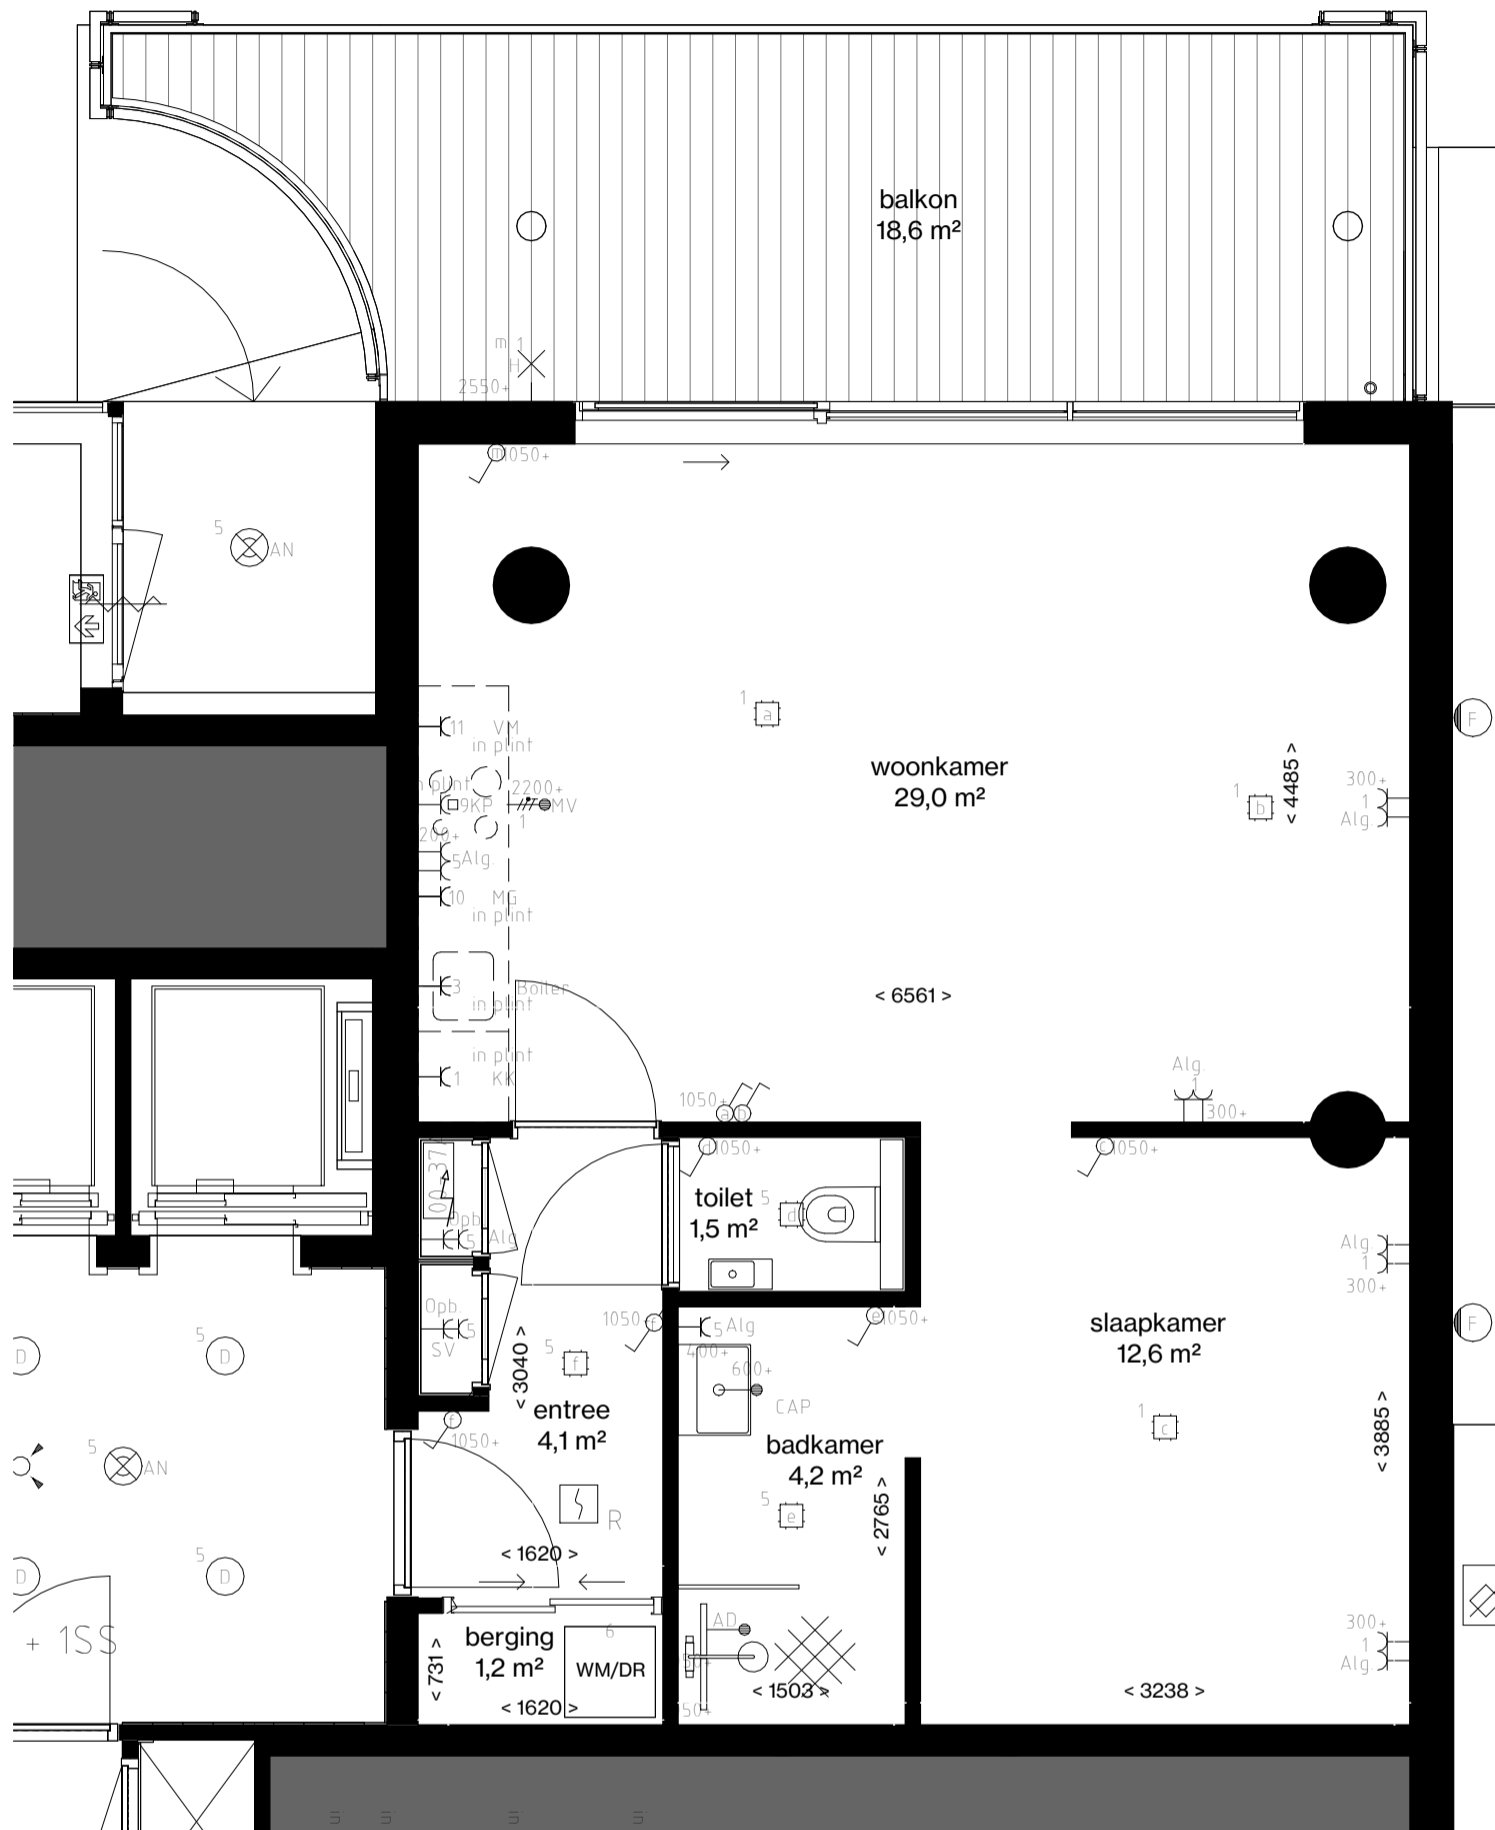

□	Centraaldoos
⊗	Enkelpolige Schakelaar
⊗	Serie Schakelaar
⊗	Wisselschakelaar
⊗	Serie- wissel schakelaar
⊗	Pulsdrukker
⊗	Bewegingsschakelaar
○	Armatuur
⊗	Wandaansluitpunt t.b.v. Verlichting
□	Armatuur 600x600mm
⊗	Enkele Wandcontactdoos
⊗	Dubbele wandcontactdoos
⊗	Viervoudige wandcontactdoos
⊗	Perilex
⊗	Plafond wandcontactdoos
⊗	Loze Aansluiting

⊗	Bedrade Aansluiting
⊗	Vaste Voeding 230V
⊗	Vaste voeding 400V
⊗	Enkele data aansluiting
⊗	Dubbele data aansluiting
⊗	Schel
⊗	Druknop
⊗	Binnentoestel videofoon installatie
⊗	Buitentoestel videofoon installatie
⊗	Optische Rookmelder
⊗	Multisensor Rookmelder
⊗	Nevenindicator
⊗	Schemerschakelaar
⊗	Aarding vloer
⊗	Groepenkast
⊗	Aarding