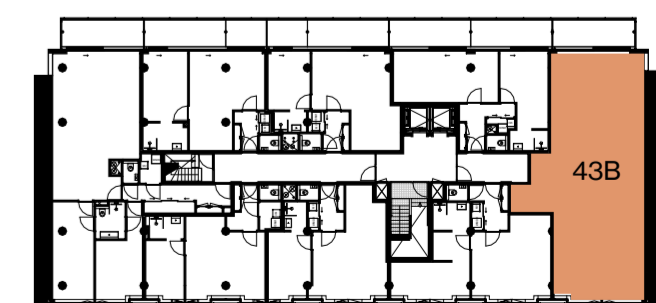

derde verdieping

APPARTEMENT 43A | 52,6 m²

1:50

2024 01 23

THE CALAND

- Centraaldoos
- ⌘ Enkelpolige Schakelaar
- ⌘ Serie Schakelaar
- ⌘ Wisselschakelaar
- ⌘ Serie- wissel schakelaar
- ⌘ Pulsdrukker
- ⌘ Bewegingsschakelaar
- Armatuur
- ⊕ Wandaansluitpunt t.b.v. Verlichting
- Armatuur 600x600mm
- ⌘ Enkele Wandcontactdoos
- ⌘ Dubbele wandcontactdoos
- ⌘ Viervoudige wandcontactdoos
- ⌘ Perilex
- ⌘ Plafond wandcontactdoos
- ↑ Loze Aansluiting
- ↑ Bedrade Aansluiting
- ⌘ Vaste Voeding 230V
- ⌘ Vaste voeding 400V
- ⌘ Enkele data aansluiting
- ⌘ Dubbele data aansluiting
- ⌘ Schel
- ⊙ Drukknop
- ⌘ Binnentoestel videofoon installatie
- ⌘ Buitentoestel videofoon installatie
- ⌘ Optische Rookmelder
- ⌘ Multisensor Rookmelder
- ⊙ Nevenindicator
- ⌘ Schemerschakelaar
- ⌘ Aarding vloer
- Groepenkast
- ⌘ Aarding