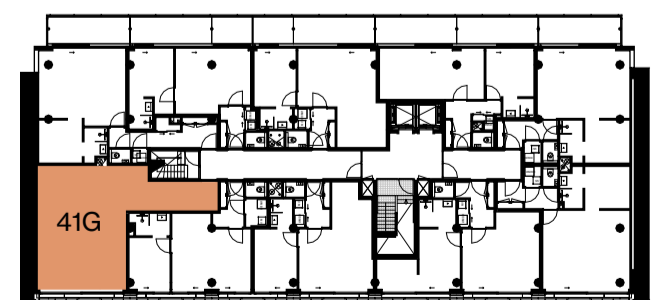

	Bedrade Aansluiting
	Vaste Voeding 230V
	Vaste voeding 400V
	Enkele data aansluiting
	Dubbele data aansluiting
	Schel
	Druknop
	Binnentoestel videofoon installatie
	Buitentoestel videofoon installatie
	Optische Rookmelder
	Multisensor Rookmelder
	Nevenindicator
	Schemerschakelaar
	Aarding vloer
	Groepenkast
	Aarding