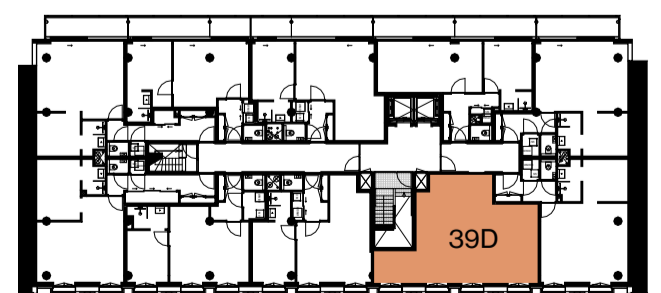

eerste verdieping

APPARTEMENT 39D | 55,4 m²

1:50
2024 01 23

THE CALAND