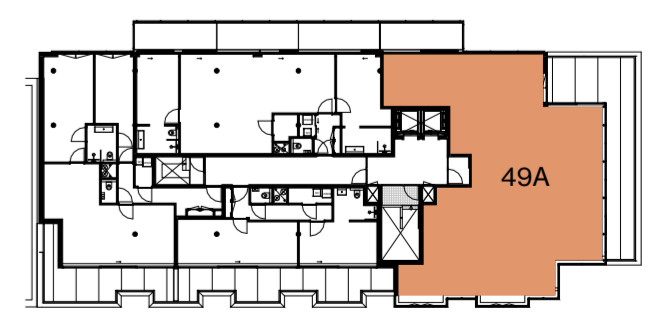

vijfde verdieping

- Centraaldoos
- ⊕ Enkelpolige Schakelaar
- ⊖ Serie Schakelaar
- ⊗ Wisselschakelaar
- ⊕ Serie- wissel schakelaar
- ⊖ Pulsdrukker
- ⊗ Bewegingsschakelaar
- Armatuur
- ⊗ Wandaansluitpunt t.b.v. Verlichting
- Armatuur 600x600mm
- ⊕ Enkele Wandcontactdoos
- ⊖ Dubbele wandcontactdoos
- ⊗ Viervoudige wandcontactdoos
- ⊕ Perilex
- ⊖ Plafond wandcontactdoos
- ⊕ Loze Aansluiting
- ⊖ Bedrade Aansluiting
- ⊗ Vaste Voeding 230V
- ⊕ Vaste voeding 400V
- ⊖ Enkele data aansluiting
- ⊗ Dubbele data aansluiting
- ⊕ Schel
- ⊖ Druknop
- ⊗ Binnentoestel videofoon installatie
- ⊕ Buitentoestel videofoon installatie
- ⊖ Optische Rookmelder
- ⊗ Multisensor Rookmelder
- ⊕ Nevenindicator
- ⊖ Schemerschakelaar
- ⊗ Aarding vloer
- Groepenkast
- ⊕ Aarding