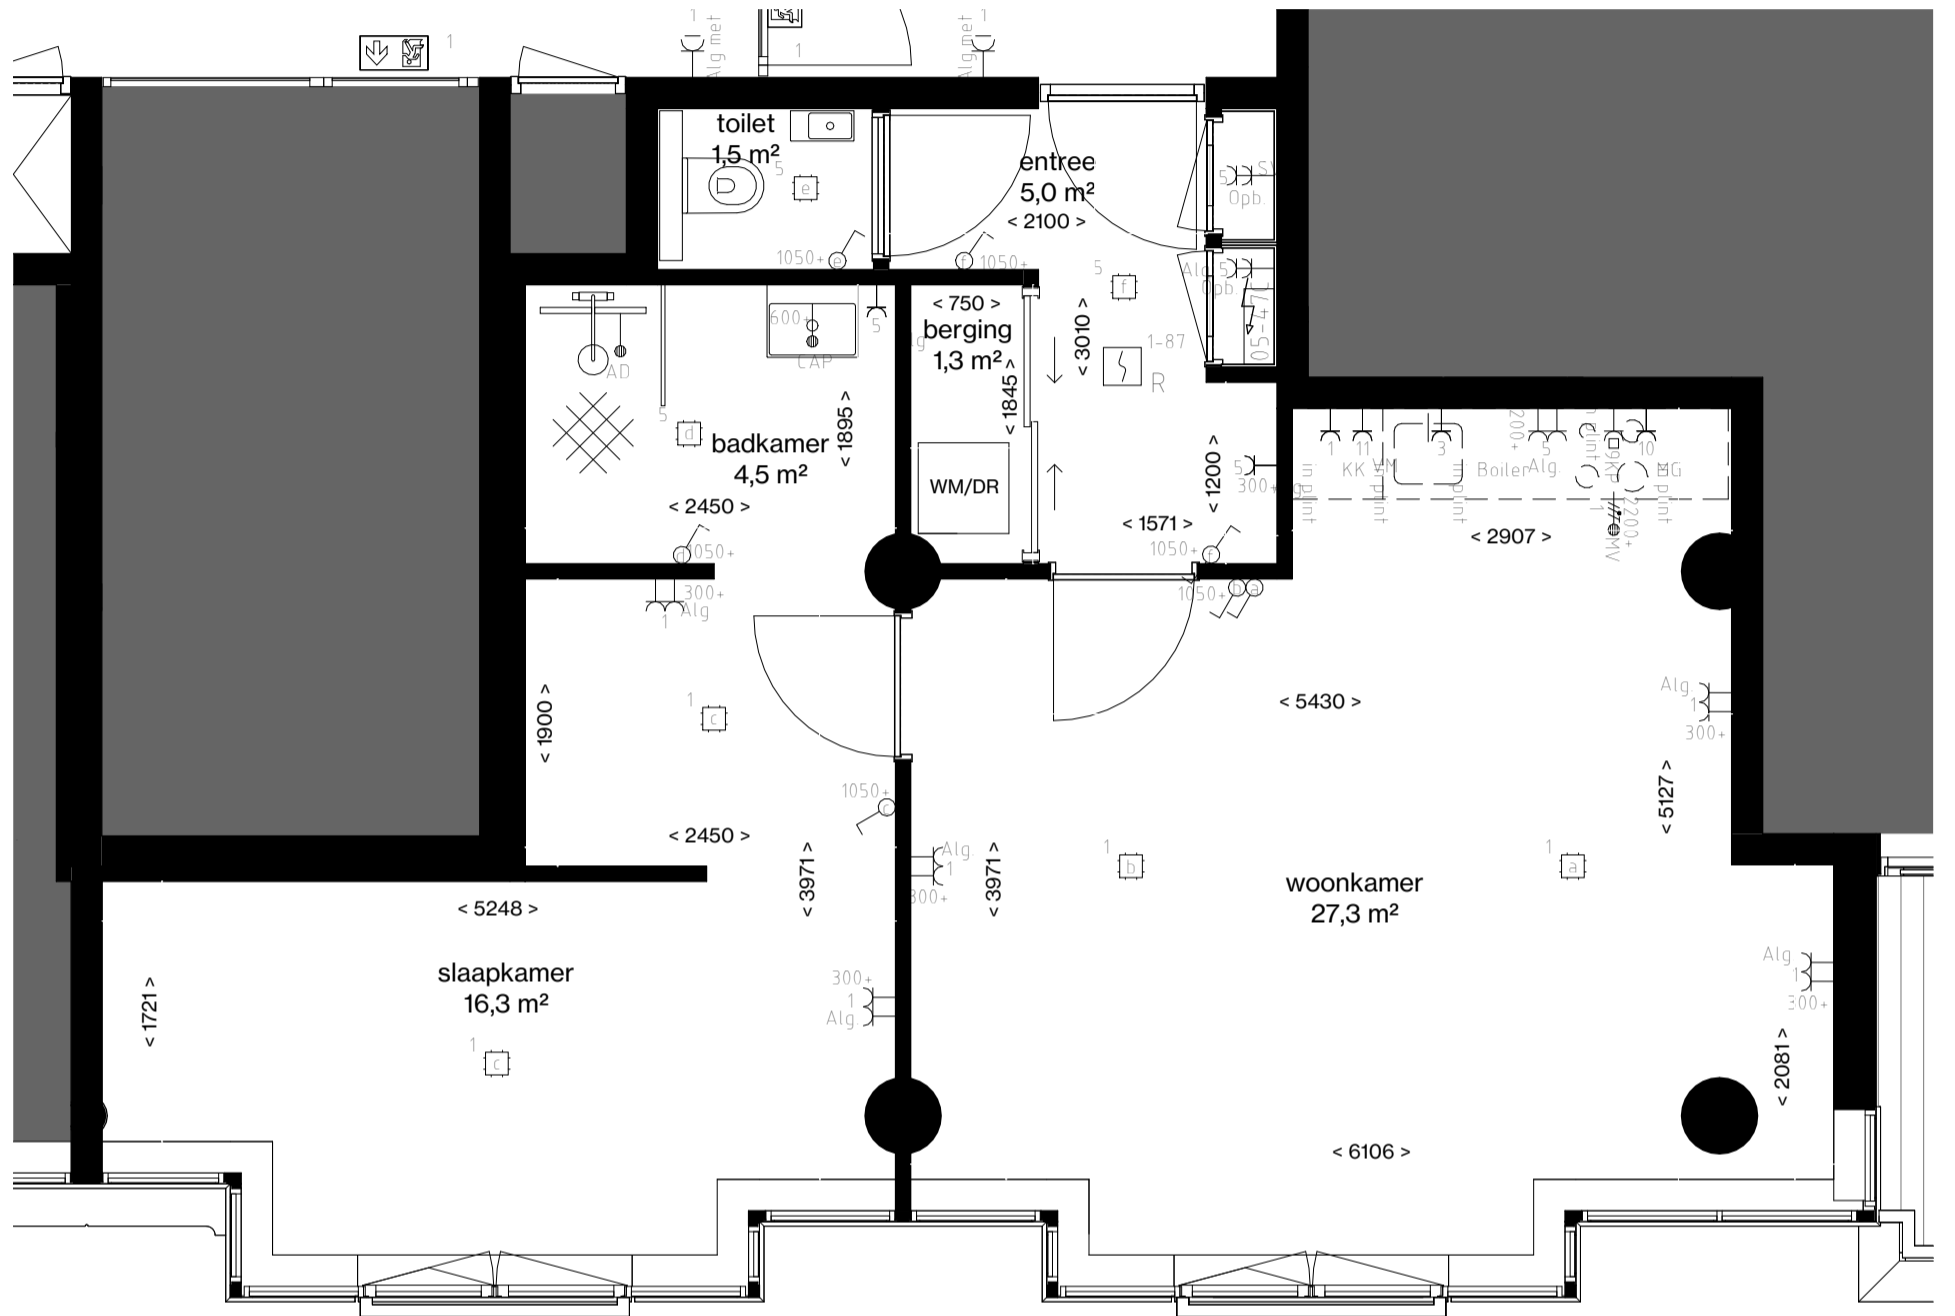

vijfde verdieping

APPARTEMENT 47A | 47,4 m²

1:50

2024 01 23

THE CALAND

- Centraaldoos
- ⌘ Enkelpolige Schakelaar
- ⌘ Serie Schakelaar
- ⌘ Wisselschakelaar
- ⌘ Serie- wissel schakelaar
- ⌘ Pulsdrukker
- ⌘ Bewegingsschakelaar
- Armatuur
- ⊕ Wandaansluitpunt t.b.v. Verlichting
- Armatuur 600x600mm
- ⌘ Enkele Wandcontactdoos
- ⌘ Dubbele wandcontactdoos
- ⌘ Viervoudige wandcontactdoos
- ⌘ Perilex
- ⌘ Plafond wandcontactdoos
- ↑ Loze Aansluiting
- ↑ Bedrade Aansluiting
- ⌘ Vaste Voeding 230V
- ⌘ Vaste voeding 400V
- ⌘ Enkele data aansluiting
- ⌘ Dubbele data aansluiting
- ⌘ Schel
- ⊙ Drukknop
- ⌘ Binnentoestel videofoon installatie
- ⌘ Buitentoestel videofoon installatie
- ⌘ Optische Rookmelder
- ⌘ Multisensor Rookmelder
- ⊙ Nevenindicator
- ⌘ Schemerschakelaar
- ⌘ Aarding vloer
- Groepenkast
- ⌘ Aarding