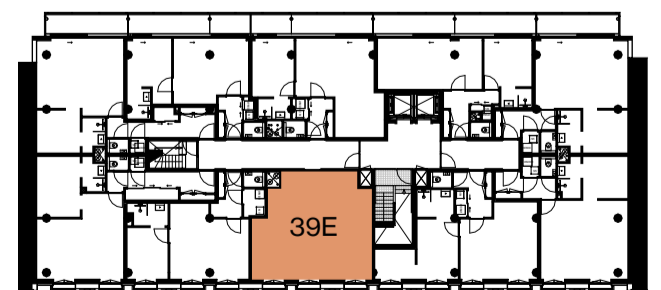

eerste verdieping

APPARTEMENT 39E | 50,3 m²

1:50

2024 01 23

THE CALAND