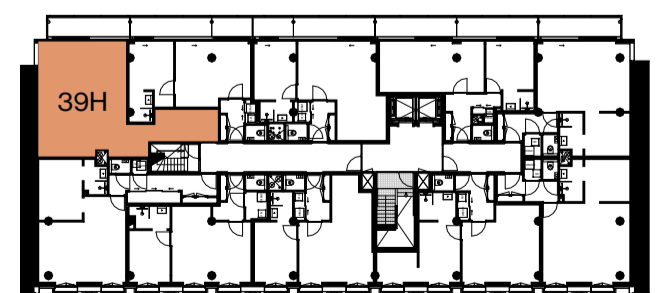

eerste verdieping

APPARTEMENT 39H | 54,7 m²

1:50

2024 01 23

THE CALAND