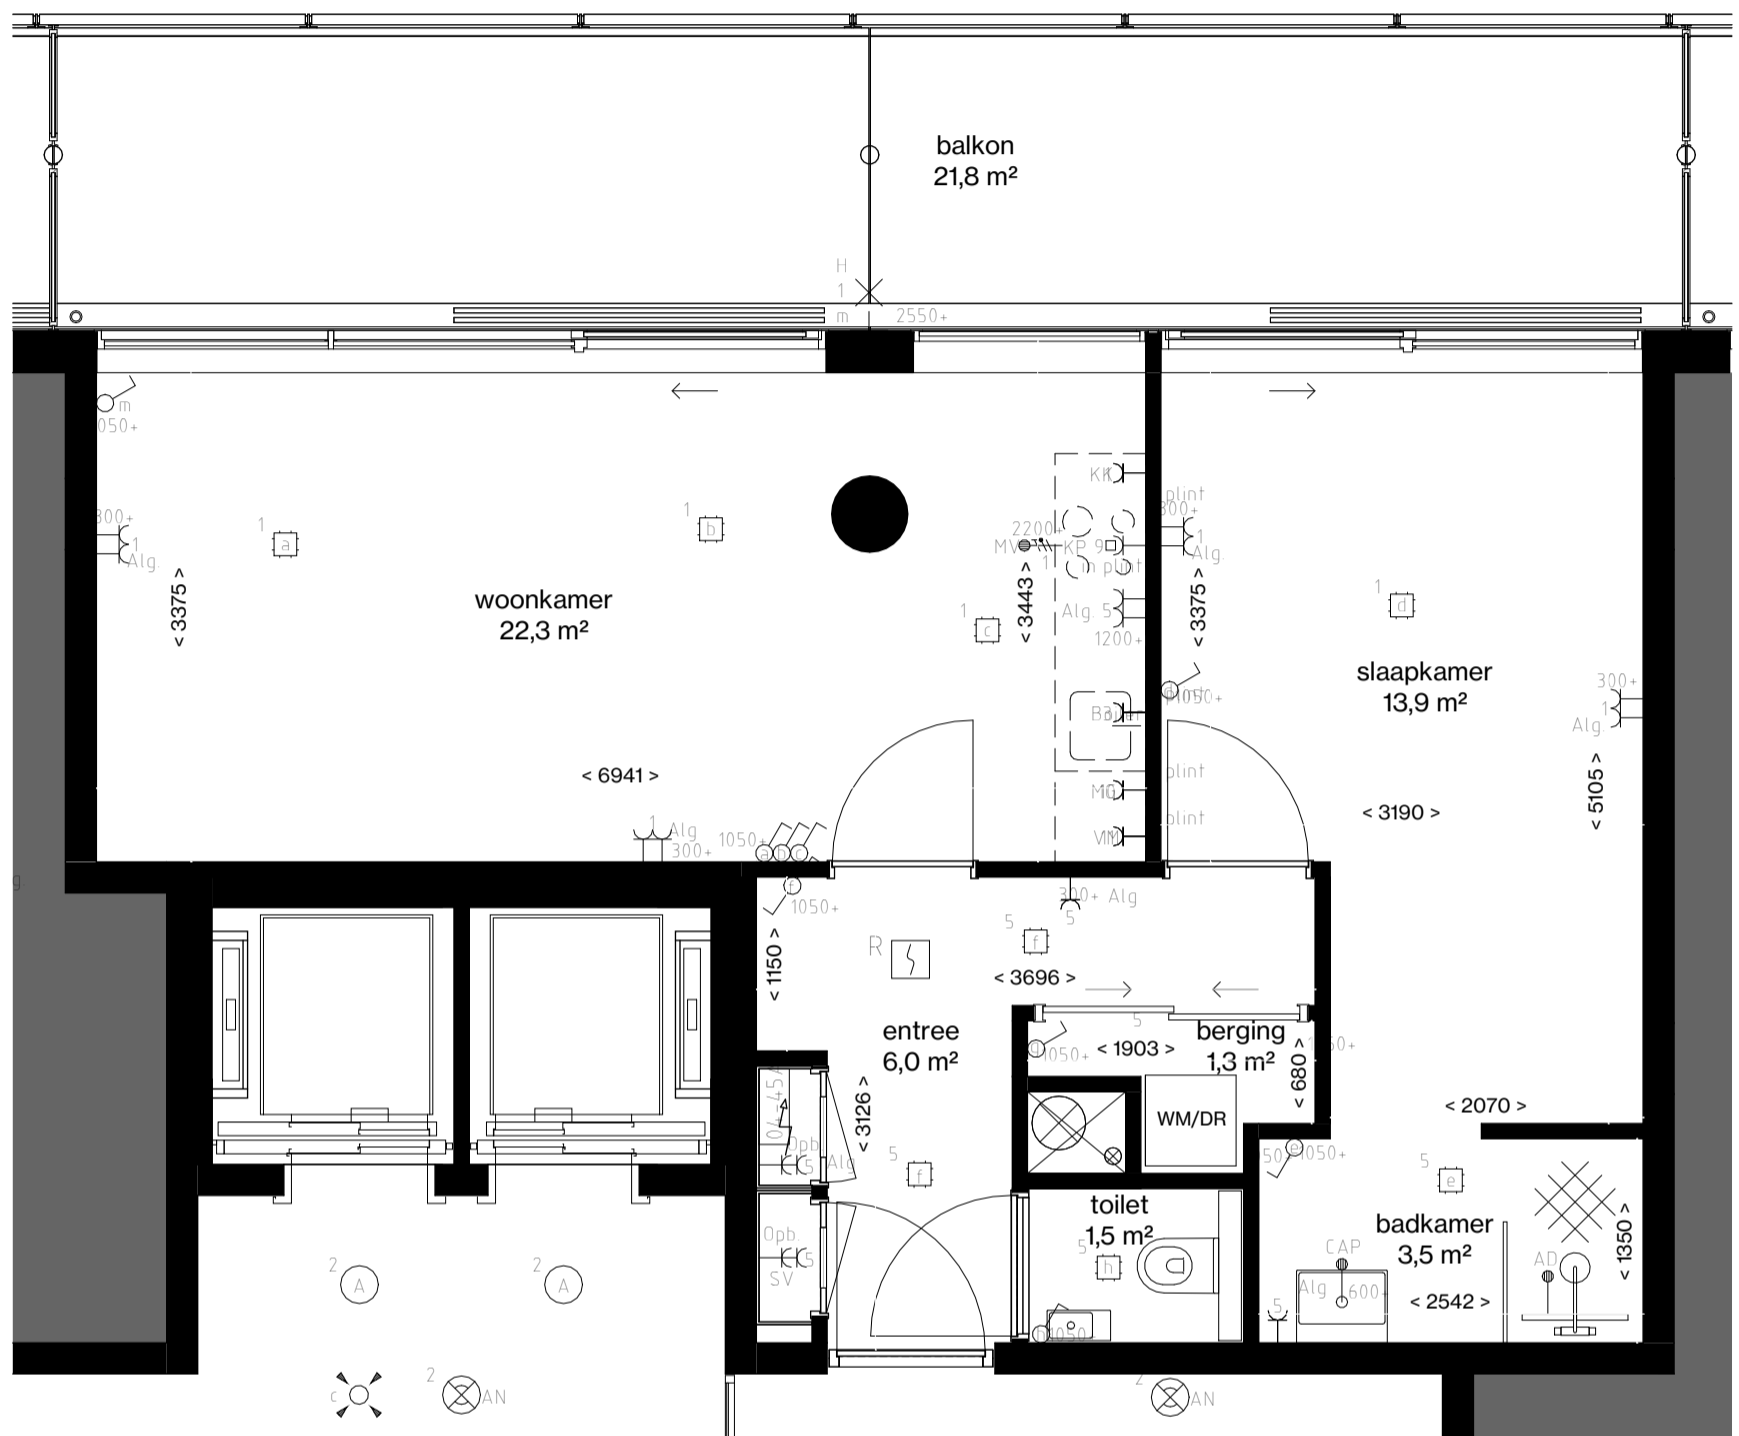

Centraaldoos
	Enkelpolige Schakelaar
	Serie Schakelaar
	Wisselchakelaar
	Serie- wissel schakelaar
	Pulsdrucker
	Bewegingsschakelaar
	Armatuur
	Wandaansluitpunt t.b.v. Verlichting
	Armatuur 600x600mm
	Enkele Wandcontactdoos
	Dubbele wandcontactdoos
	Viervoudige wandcontactdoos
	Perilex
	Plafond wandcontactdoos
	Loze Aansluiting

	Bedrade Aansluiting
	Vaste Voeding 230V
	Vaste voeding 400V
	Enkele data aansluiting
	Dubbele data aansluiting
	Schel
	Druknop
	Binnentoestel videfoon installatie
	Buitentoestel videfoon installatie
	Optische Rookmelder
	Multisensor Rookmelder
	Nevenindicator
	Schemerschakelaar
	Aarding vloer
	Groepenkast
	Aarding