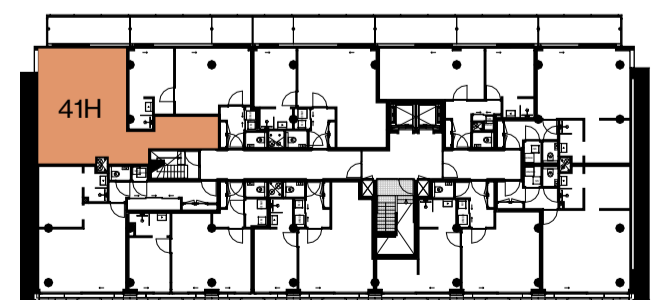

	Bedrade Aansluiting
	Vaste Voeding 230V
	Vaste voeding 400V
	Enkele data aansluiting
	Dubbele data aansluiting
	Schel
	Druknop
	Binnentoestel videofoon installatie
	Buitentoestel videofoon installatie
	Optische Rookmelder
	Multisensor Rookmelder
	Nevenindicator
	Schemerschakelaar
	Aarding vloer
	Groepenkast
	Aarding