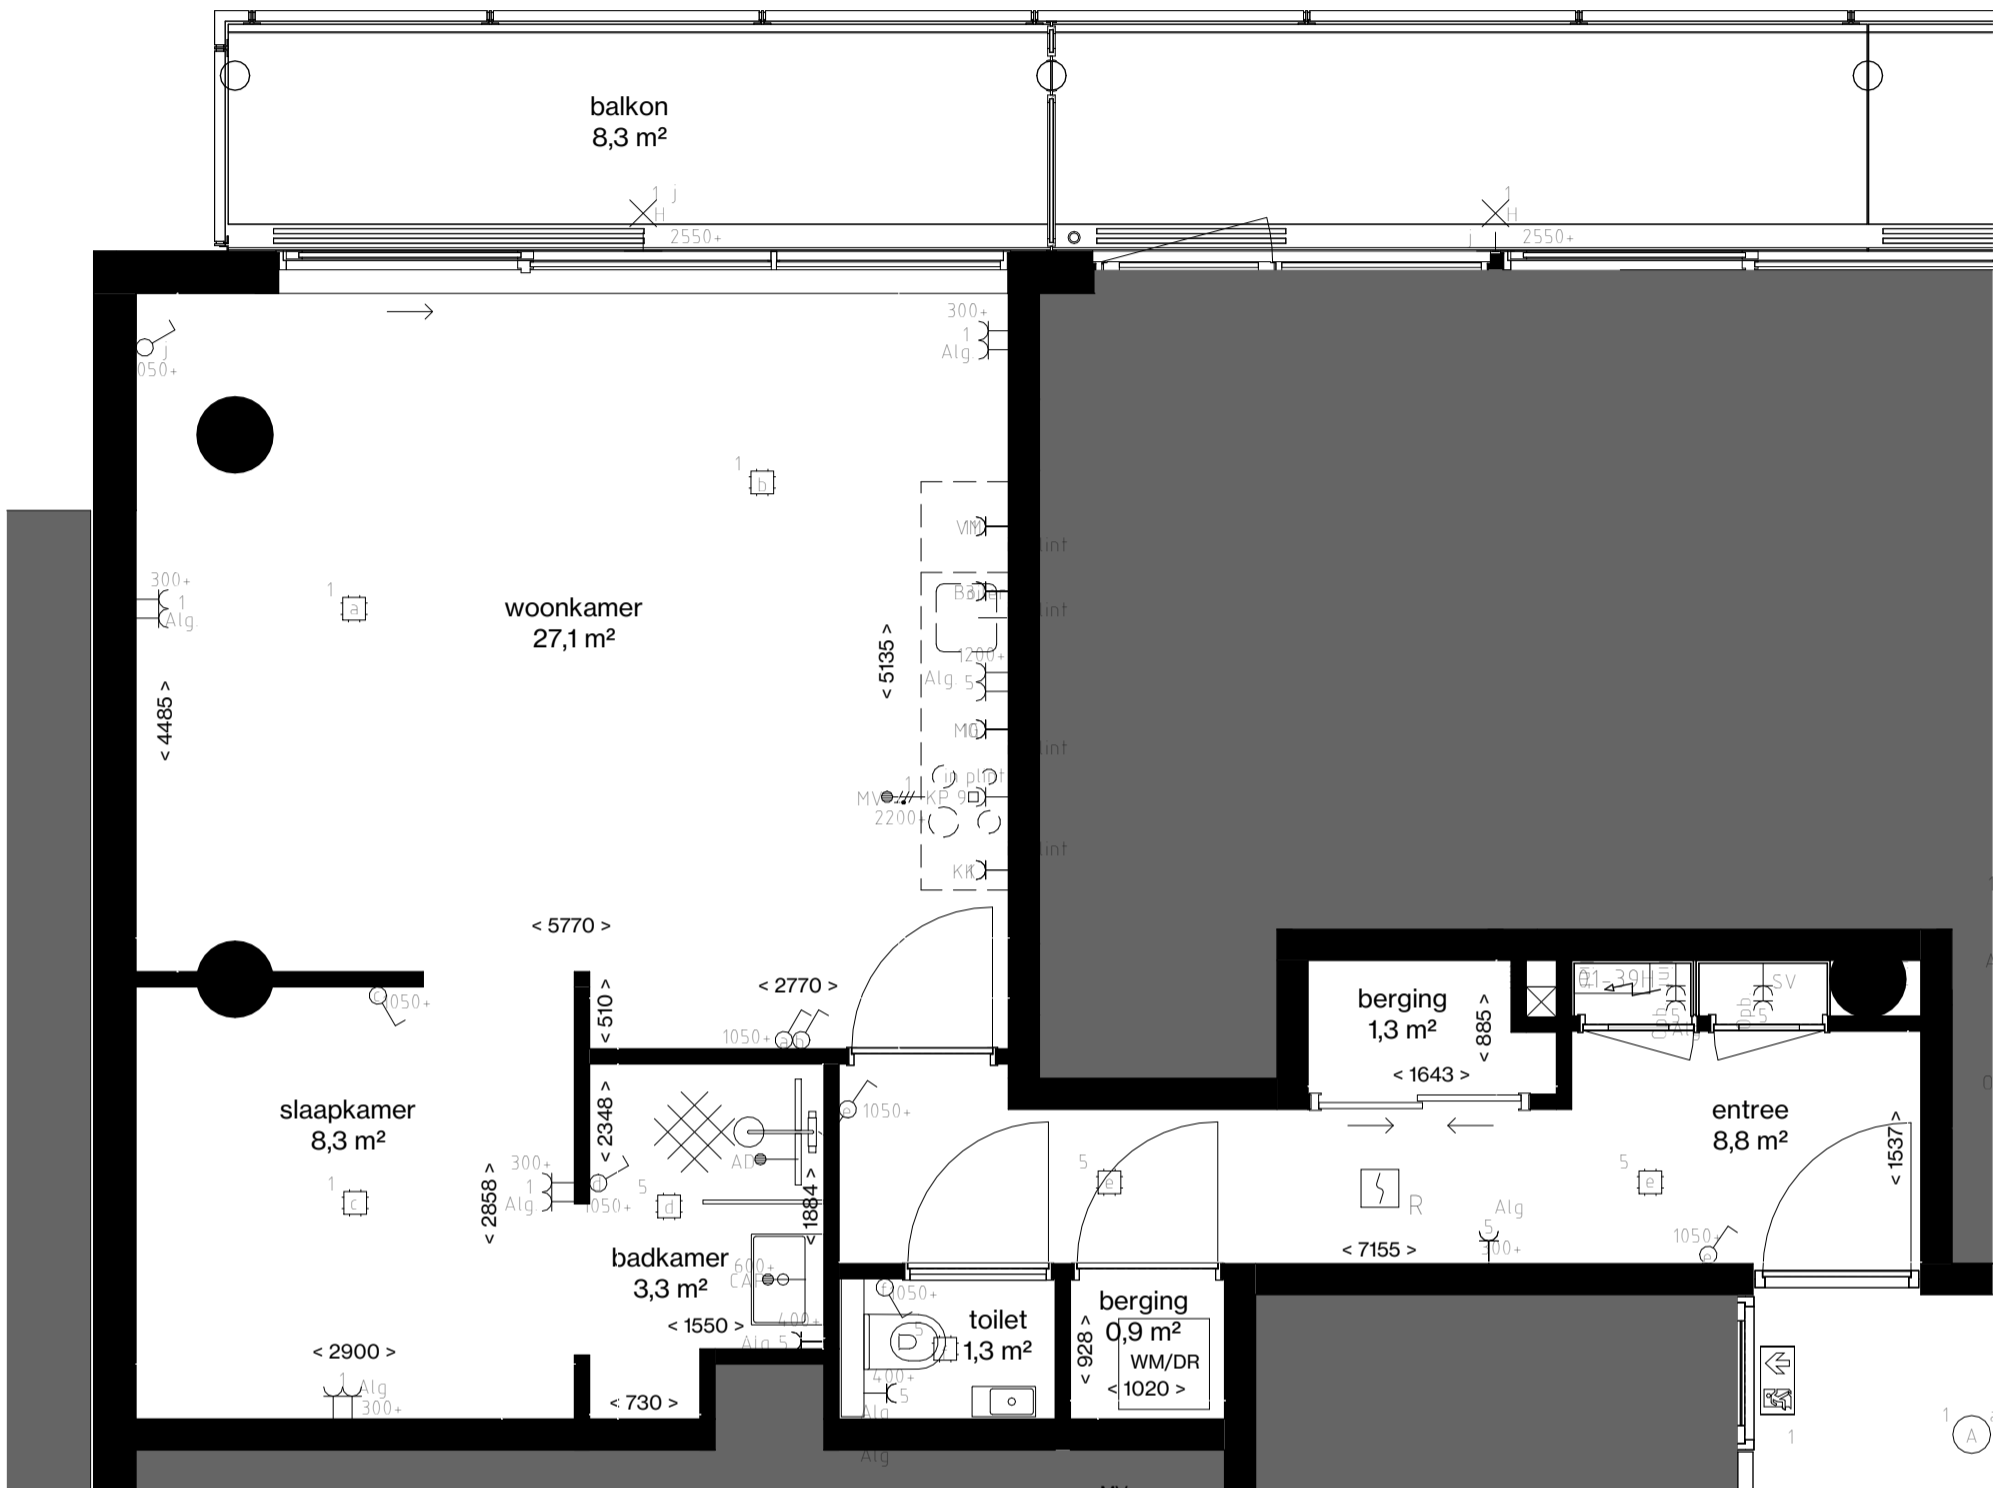

Centraaldoos
	Enkelpolige Schakelaar
	Serie Schakelaar
	Wisselchakelaar
	Serie- wissel schakelaar
	Pulsdrucker
	Bewegingsschakelaar
	Armatuur
	Wandaansluitpunt t.b.v. Verlichting
	Armatuur 600x600mm
	Enkele Wandcontactdoos
	Dubbele wandcontactdoos
	Viervoudige wandcontactdoos
	Perilex
	Plafond wandcontactdoos
	Loze Aansluiting

	Bedrade Aansluiting
	Vaste Voeding 230V
	Vaste voeding 400V
	Enkele data aansluiting
	Dubbele data aansluiting
	Schel
	Druknop
	Binnentoestel videofoon installatie
	Buitentoestel videofoon installatie
	Optische Rookmelder
	Multisensor Rookmelder
	Nevenindicator
	Schemerschakelaar
	Aarding vloer
	Groepenkast
	Aarding