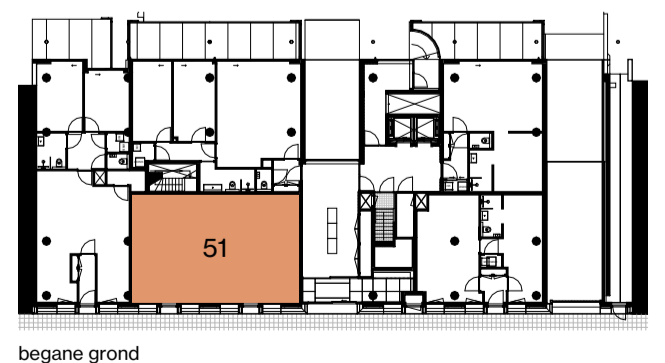

KANTOOR 51 | ? m²
1:50
2024 01 23

THE CALAND