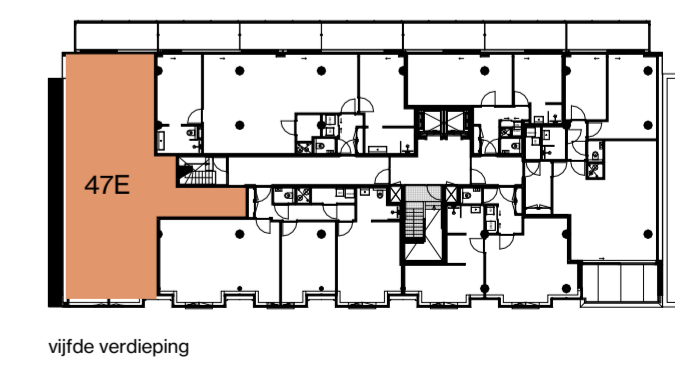

vijfde verdieping

- Centraaldoos
- ⤴ Enkelpolige Schakelaar
- ⤵ Serie Schakelaar
- ⤴⤵ Wisselschakelaar
- ⤴⤵ Serie- wissel schakelaar
- ⊕ Pulsdrukker
- ⊗ Bewegingsschakelaar
- Armatuur
- ⊕ Wandaansluitpunt t.b.v. Verlichting
- Armatuur 600x600mm
- ⊕ Enkele Wandcontactdoos
- ⊕⊕ Dubbele wandcontactdoos
- ⊕⊕⊕ Viervoudige wandcontactdoos
- ⊕ Perilex
- ⊕ Plafond wandcontactdoos
- ↑ Loze Aansluiting
- ↑ Bedrade Aansluiting
- ⊕ Vaste Voeding 230V
- ⊕ Vaste voeding 400V
- ⊕ Enkele data aansluiting
- ⊕⊕ Dubbele data aansluiting
- ⊕ Schel
- ⊕ Drukknop
- ⊕ Binnentoestel videofoon installatie
- ⊕ Buitentoestel videofoon installatie
- ⊕ Optische Rookmelder
- ⊕ Multisensor Rookmelder
- ⊕ Nevenindicator
- ⊕ Schemerschakelaar
- ⊕ Aarding vloer
- Groepenkast
- ⊕ Aarding