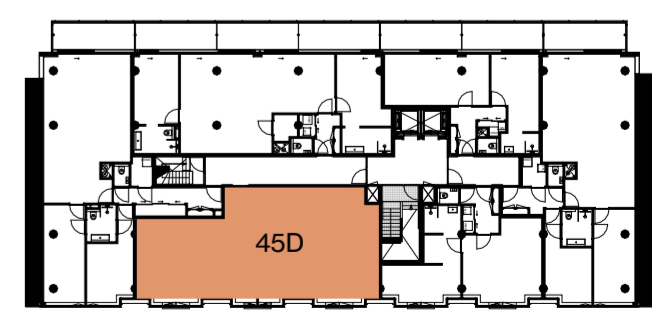

- Centraaldoos
- ⋈ Enkelpolige Schakelaar
- ⋈ Serie Schakelaar
- ⋈ Wisselschakelaar
- ⋈ Serie- wissel schakelaar
- ⋈ Pulsdrukker
- ⋈ Bewegingsschakelaar
- Armatuur
- ⊕ Wandaansluitpunt t.b.v. Verlichting
- Armatuur 600x600mm
- ⊥ Enkele Wandcontactdoos
- ⊥⊥ Dubbele wandcontactdoos
- ⊥⊥⊥ Viervoudige wandcontactdoos
- ⊥ Perilex
- ⊥ Plafond wandcontactdoos
- ↑ Loze Aansluiting
- ↑ Bedrade Aansluiting
- ⊥ Vaste Voeding 230V
- ⊥ Vaste voeding 400V
- ⊥ Enkele data aansluiting
- ⊥⊥ Dubbele data aansluiting
- ⊥ Schel
- ⊙ Druknop
- ⊥ Binnentoestel videofoon installatie
- ⊥ Buitentoestel videofoon installatie
- ⊥ Optische Rookmelder
- ⊥ Multisensor Rookmelder
- ⊥ Nevenindicator
- ⊥ Schermeschakelaar
- ⊥ Aarding vloer
- ⊥ Groepenkast
- ⊥ Aarding