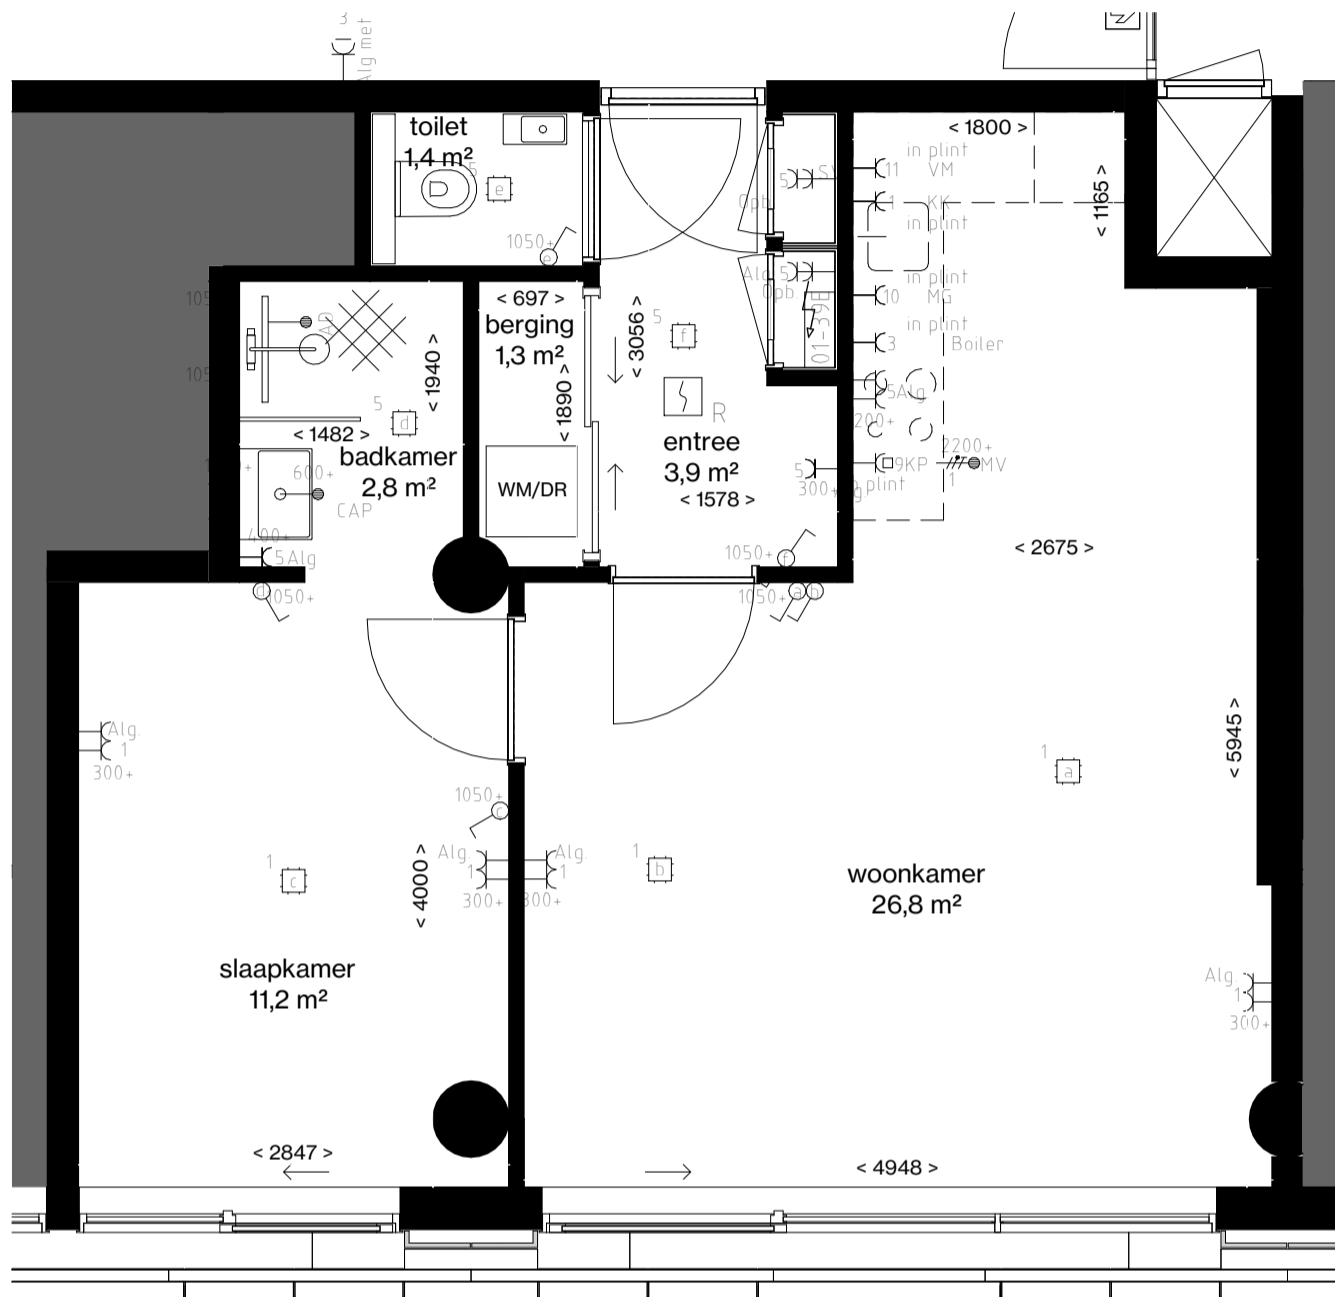

□	Centraaldoos
⊗	Enkelpolige Schakelaar
⊗	Serie Schakelaar
⊗	Wisselschakelaar
⊗	Serie- wissel schakelaar
⊗	Pulsdrukker
⊗	Bewegingsschakelaar
○	Armatuur
⊗	Wandaansluitpunt t.b.v. Verlichting
□	Armatuur 600x600mm
⊥	Enkele Wandcontactdoos
⊥	Dubbele wandcontactdoos
⊥	Viervoudige wandcontactdoos
⊥	Perilex
⊥	Plafond wandcontactdoos
⊥	Loze Aansluiting

⊥	Bedrade Aansluiting
⊥	Vaste Voeding 230V
⊥	Vaste voeding 400V
⊥	Enkele data aansluiting
⊥	Dubbele data aansluiting
⊥	Schel
⊗	Drukknop
⊥	Binnentoestel videofoon installatie
⊥	Buitentoestel videofoon installatie
⊥	Optische Rookmelder
⊥	Multisensor Rookmelder
⊗	Nevenindicator
⊗	Schemerschakelaar
⊗	Aarding vloer
⊥	Groepenkast
⊥	Aarding