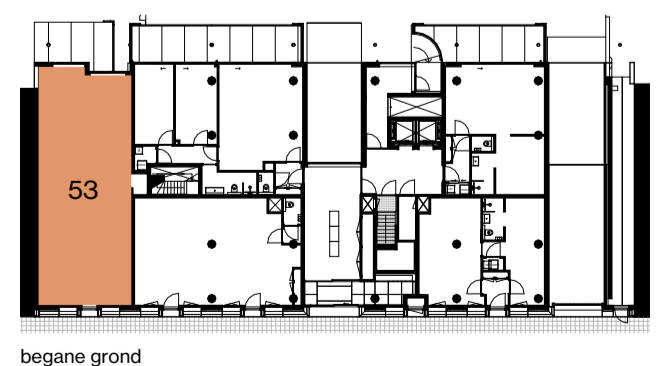

begane grond

APPARTEMENT 53 | 95,4 m²

1:50

2024 01 23

THE CALAND