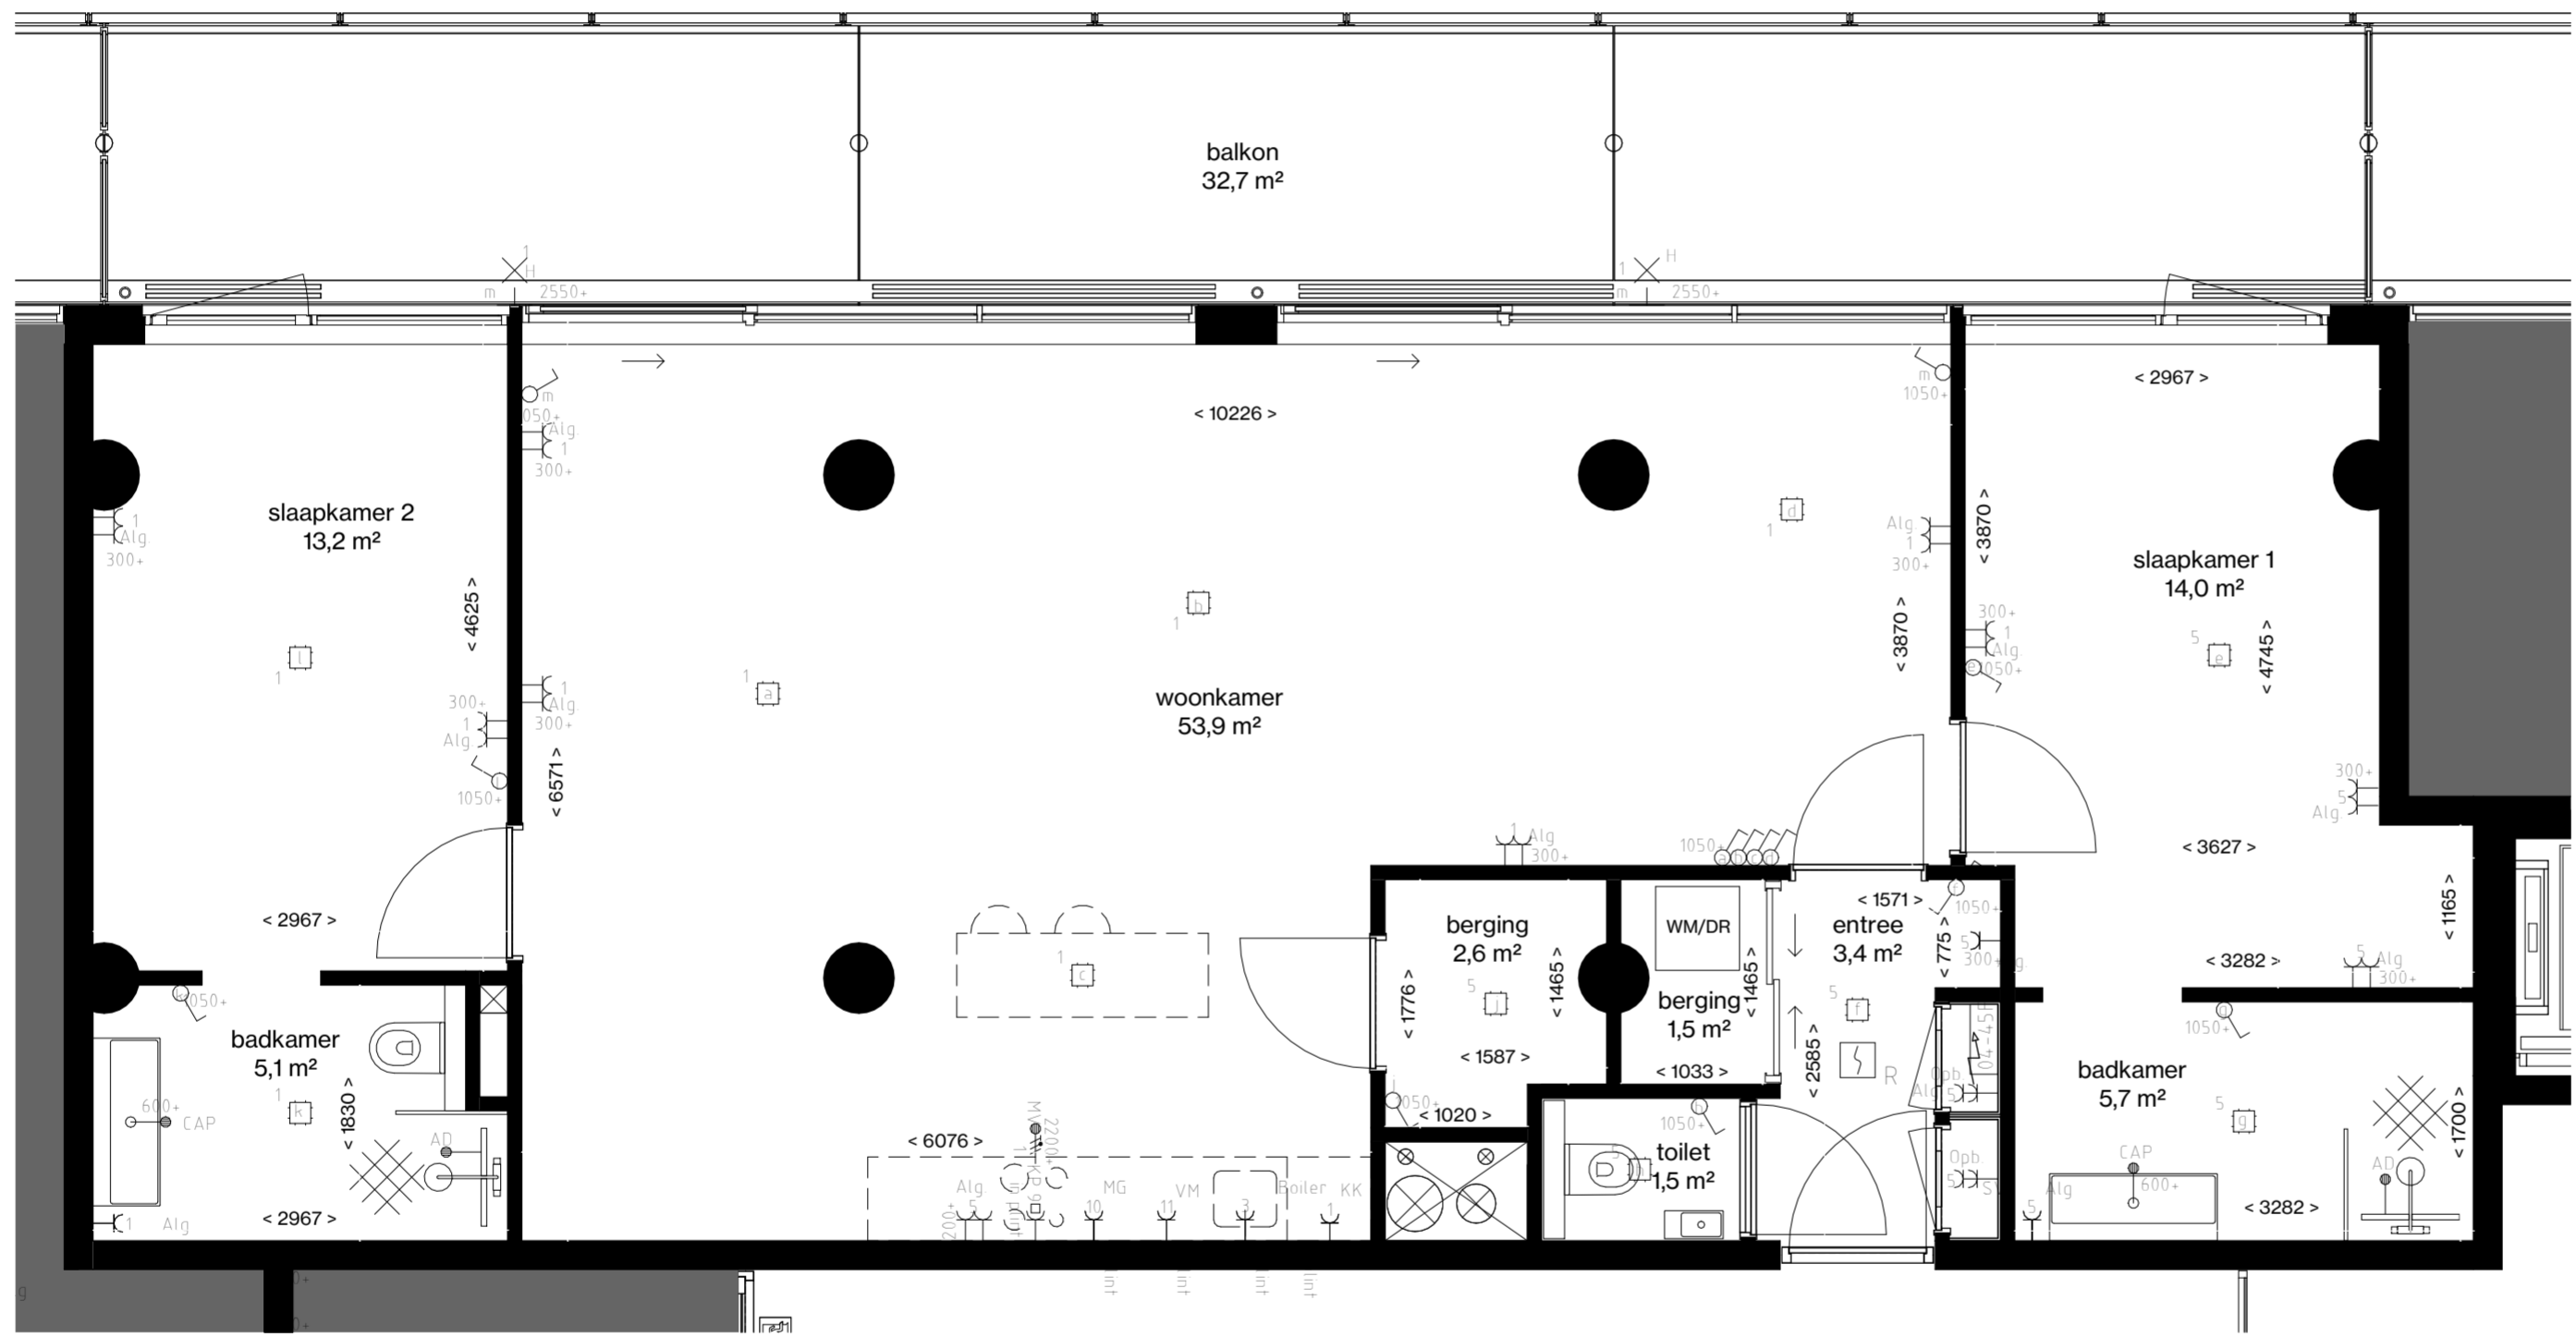

- Centraaldoos
- ⊕ Enkelpolige Schakelaar
- ⊖ Serie Schakelaar
- ⊗ Wisselschakelaar
- ⊕ Serie- wissel schakelaar
- ⊕ Pulsdrukker
- ⊕ Bewegingsschakelaar
- Armatuur
- ⊕ Wandaansluitpunt t.b.v. Verlichting
- Armatuur 600x600mm
- ⊕ Enkele Wandcontactdoos
- ⊕ Dubbele wandcontactdoos
- ⊕⊕⊕ Viervoudige wandcontactdoos
- ⊕ Perilex
- ⊕ Plafond wandcontactdoos
- ↑ Loze Aansluiting
- ↑ Bedrade Aansluiting
- ⊕ Vaste Voeding 230V
- ⊕ Vaste voeding 400V
- ⊕ Enkele data aansluiting
- ⊕⊕ Dubbele data aansluiting
- ⊕ Schel
- ⊕ Drukknop
- ⊕ Binnentoestel videofoon installatie
- ⊕ Buitentoestel videofoon installatie
- ⊕ Optische Rookmelder
- ⊕ Multisensor Rookmelder
- ⊕ Nevenindicator
- ⊕ Schermeschakelaar
- ⊕ Aarding vloer
- Groepenkast
- ⊕ Aarding