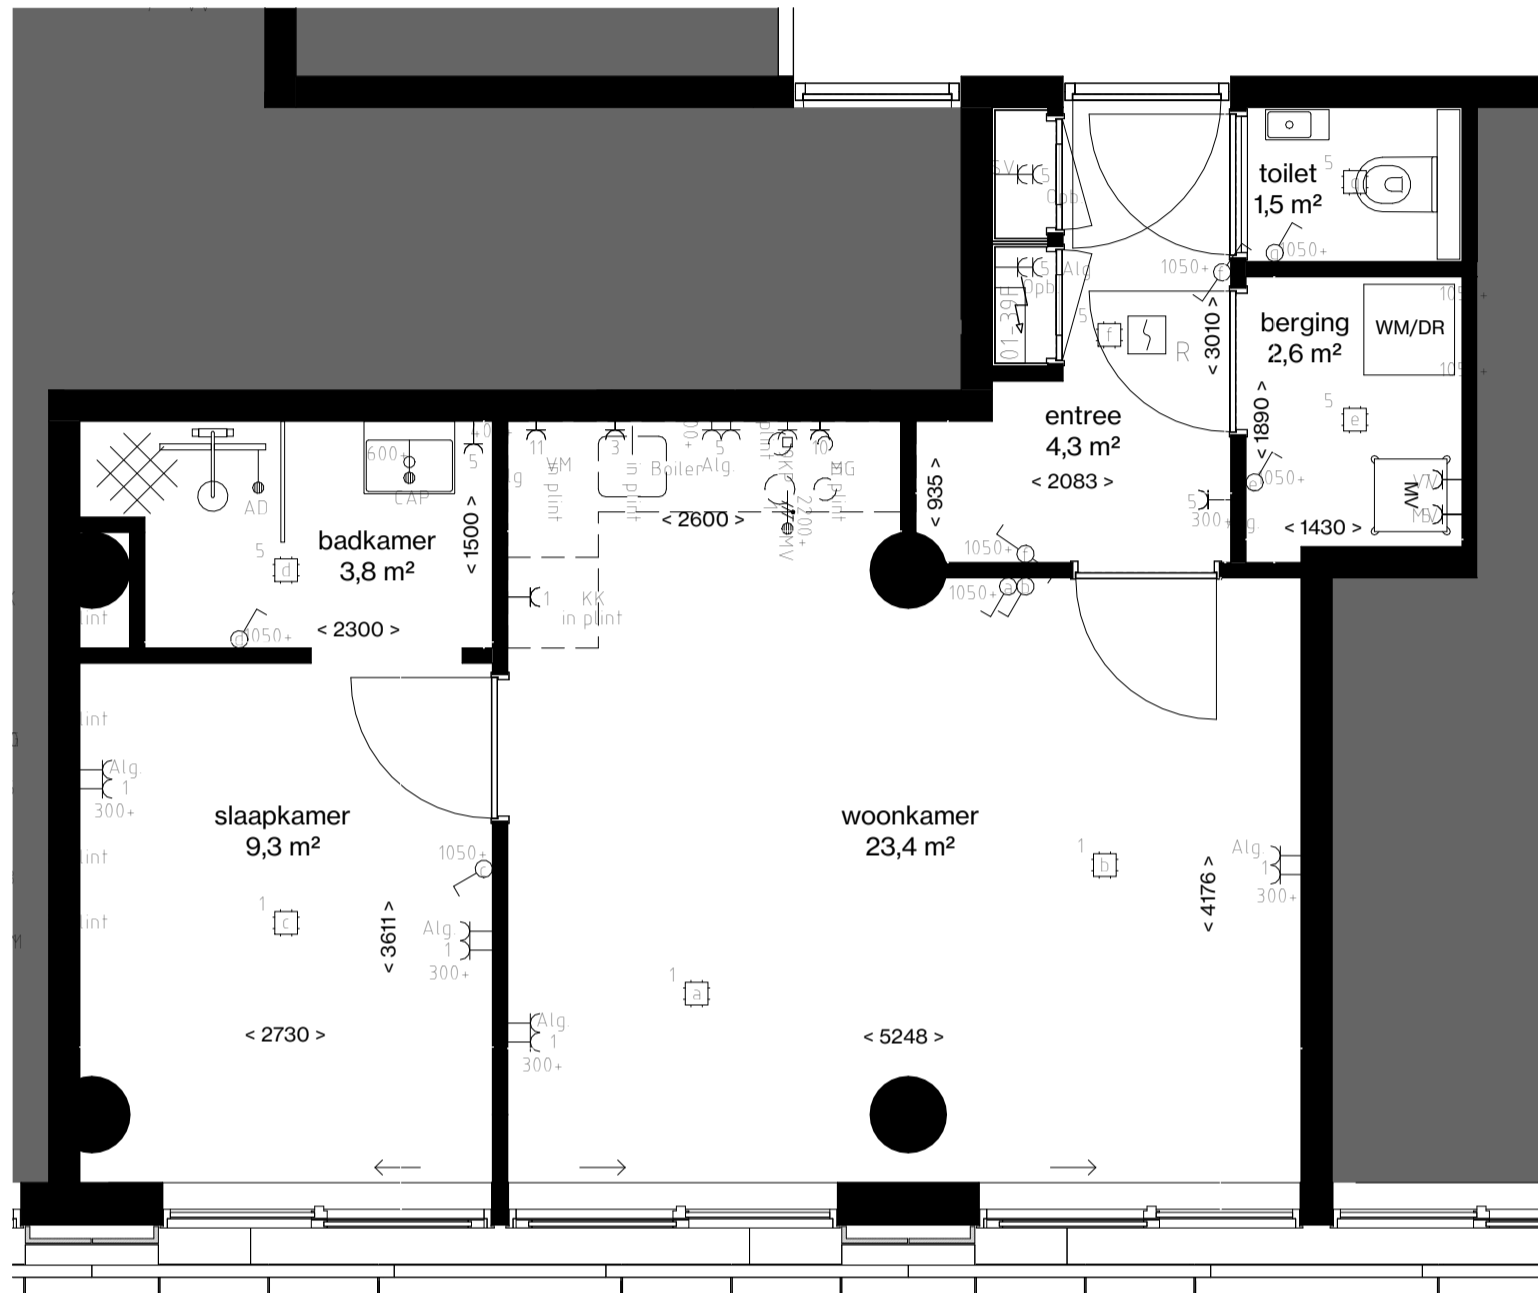

□	Centraaldoos
⊗	Enkelpolige Schakelaar
⊕	Serie Schakelaar
⊖	Wisselschakelaar
⊗⊕	Serie- wissel schakelaar
⊗⊖	Pulsdrukker
⊗⊕⊖	Bewegingsschakelaar
○	Armatuur
⊗	Wandaansluitpunt t.b.v. Verlichting
□	Armatuur 600x600mm
⊥	Enkele Wandcontactdoos
⊥⊥	Dubbele wandcontactdoos
⊥⊥⊥	Viervoudige wandcontactdoos
⊥	Perilex
⊥	Plafond wandcontactdoos
⊥	Loze Aansluiting

⊥	Bedrade Aansluiting
⊥	Vaste Voeding 230V
⊥	Vaste voeding 400V
⊥	Enkele data aansluiting
⊥	Dubbele data aansluiting
⊥	Schel
⊗	Druknop
⊗	Binnentoestel videofoon installatie
⊗	Buitentoestel videofoon installatie
⊗	Optische Rookmelder
⊗	Multisensor Rookmelder
⊗	Nevenindicator
⊗	Schemerschakelaar
⊗	Aarding vloer
⊗	Groepenkast
⊗	Aarding