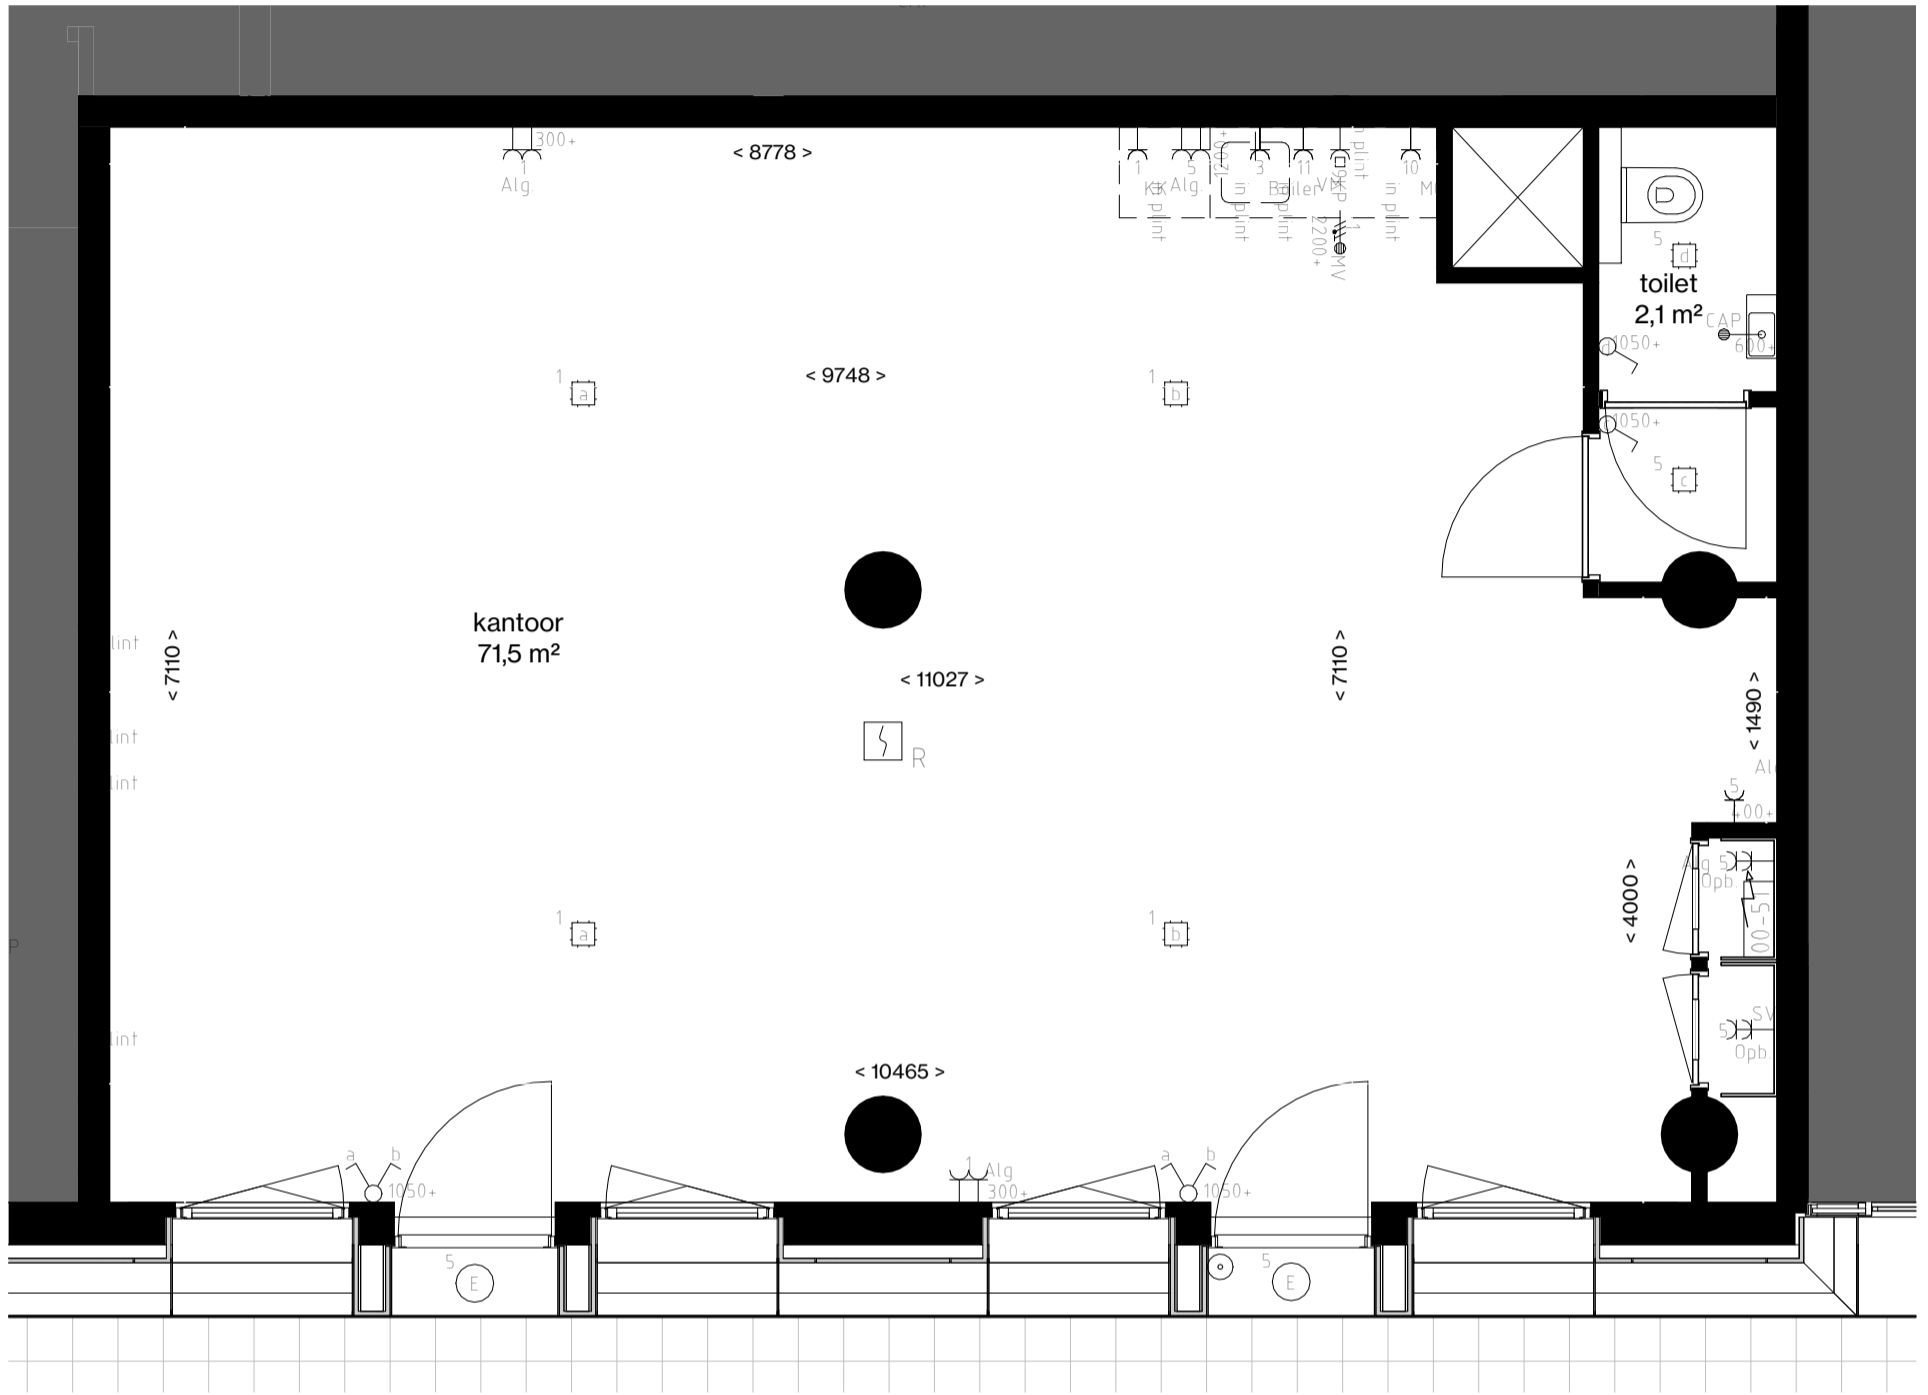

Centraaldoos
	Enkelpolige Schakelaar
	Serie Schakelaar
	Wisselschakelaar
	Serie- wissel schakelaar
	Pulsdrukker
	Bewegingsschakelaar
	Armatuur
	Wandaansluitpunt t.b.v. Verlichting
	Armatuur 600x600mm
	Enkele Wandcontactdoos
	Dubbele wandcontactdoos
	Viervoudige wandcontactdoos
	Perilex
	Plafond wandcontactdoos
	Loze Aansluiting

	Bedrade Aansluiting
	Vaste Voeding 230V
	Vaste voeding 400V
	Enkele data aansluiting
	Dubbele data aansluiting
	Schel
	Drukknop
	Binnentoestel videofoon installatie
	Buitentoestel videofoon installatie
	Optische Rookmelder
	Multisensor Rookmelder
	Nevenindicator
	Schemerschakelaar
	Aarding vloer
	Groepenkast
	Aarding