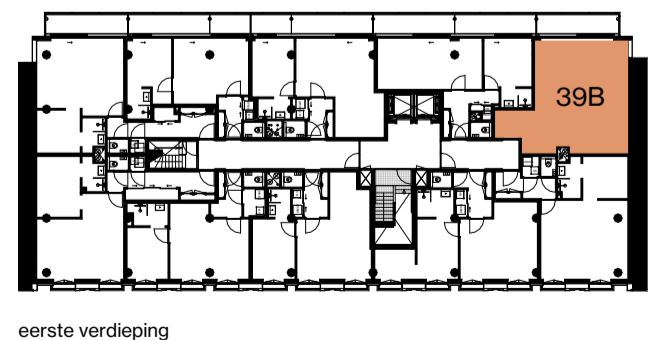

APPARTEMENT 39B | 51,6 m²

1:50

2024 01 23

THE CALAND