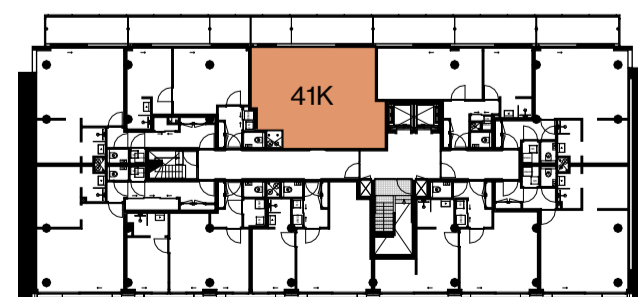

	Bedrade Aansluiting
	Vaste Voeding 230V
	Vaste voeding 400V
	Enkele data aansluiting
	Dubbele data aansluiting
	Schel
	Druknop
	Binnentoestel videofoon installatie
	Buitentoestel videofoon installatie
	Optische Rookmelder
	Multisensor Rookmelder
	Nevenindicator
	Schemerschakelaar
	Aarding vloer
	Groepenkast
	Aarding