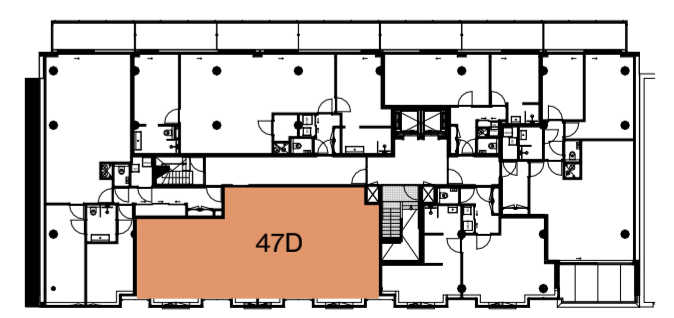

vijfde verdieping

APPARTEMENT 47C | 59,1 m²

1:50

2024 01 23

THE CALAND

- Centraaldoos
- ⌘ Enkelpolige Schakelaar
- ⌘ Serie Schakelaar
- ⌘ Wisselschakelaar
- ⌘ Serie- wissel schakelaar
- ⌘ Pulsdrukker
- ⌘ Bewegingsschakelaar
- Armatuur
- ⊕ Wandaansluitpunt t.b.v. Verlichting
- Armatuur 600x600mm
- ⌘ Enkele Wandcontactdoos
- ⌘ Dubbele wandcontactdoos
- ⌘ Viervoudige wandcontactdoos
- ⌘ Perilex
- ⌘ Plafond wandcontactdoos
- ↑ Loze Aansluiting
- ↑ Bedrade Aansluiting
- ⌘ Vaste Voeding 230V
- ⌘ Vaste voeding 400V
- ⌘ Enkele data aansluiting
- ⌘ Dubbele data aansluiting
- ⌘ Schel
- ⊙ Drukknop
- ⌘ Binnentoestel videofoon installatie
- ⌘ Buitentoestel videofoon installatie
- ⌘ Optische Rookmelder
- ⌘ Multisensor Rookmelder
- ⊙ Nevenindicator
- ⌘ Schemerschakelaar
- ⌘ Aarding vloer
- Groepenkast
- ⌘ Aarding