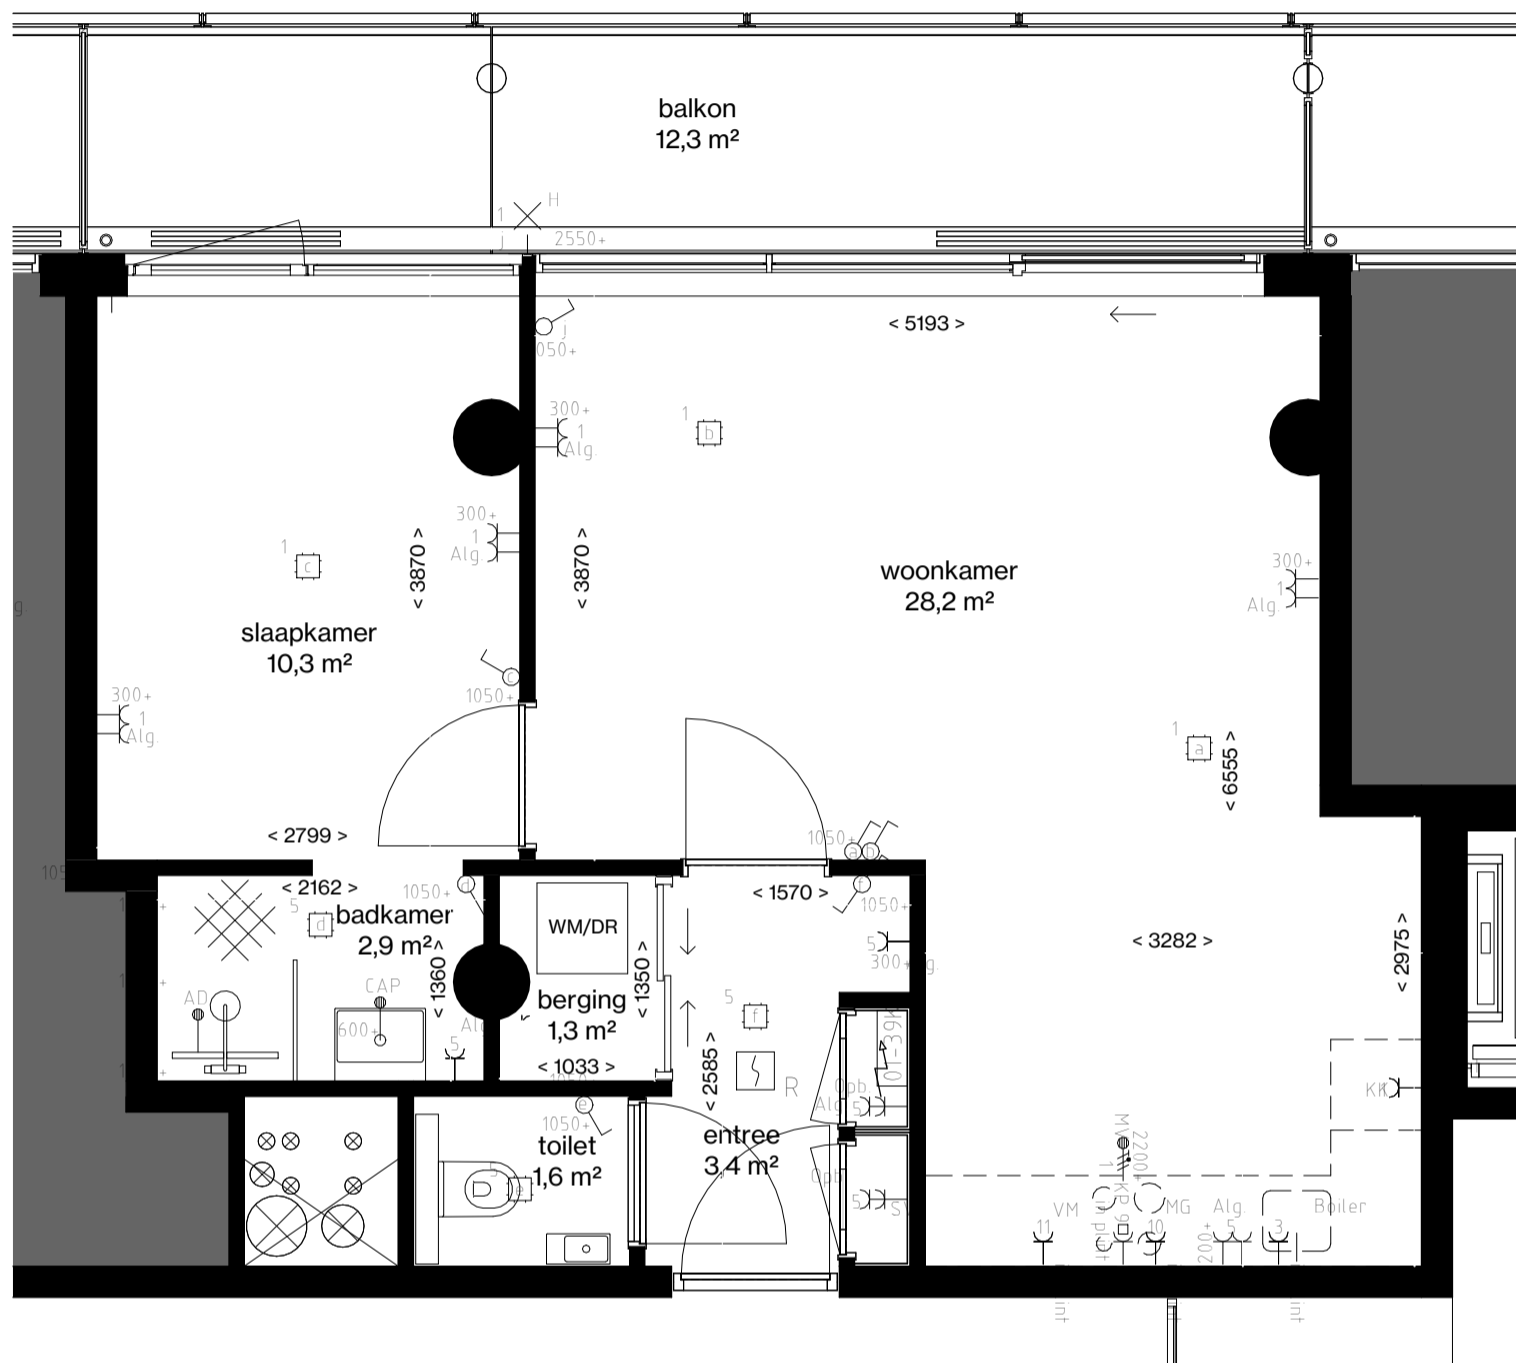

Centraaldoos
	Enkelpolige Schakelaar
	Serie Schakelaar
	Wisselschakelaar
	Serie- wissel schakelaar
	Pulsdrukker
	Bewegingsschakelaar
	Armatuur
	Wandaansluitpunt t.b.v. Verlichting
	Armatuur 600x600mm
	Enkele Wandcontactdoos
	Dubbele wandcontactdoos
	Viervoudige wandcontactdoos
	Perilex
	Plafond wandcontactdoos
	Loze Aansluiting

	Bedrade Aansluiting
	Vaste Voeding 230V
	Vaste voeding 400V
	Enkele data aansluiting
	Dubbele data aansluiting
	Schel
	Drukknop
	Binnentoestel videofoon installatie
	Buitentoestel videofoon installatie
	Optische Rookmelder
	Multisensor Rookmelder
	Nevenindicator
	Schemerschakelaar
	Aarding vloer
	Groepenkast
	Aarding