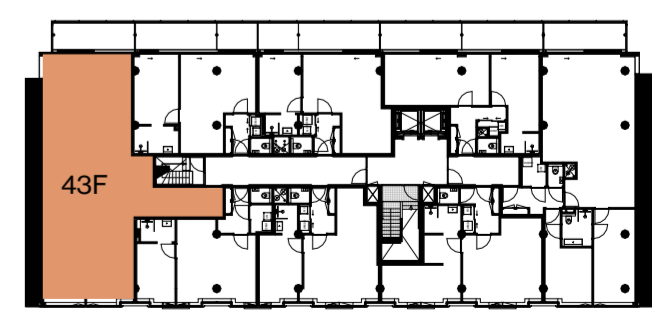

- Centraaldoos
- ⌘ Enkelpolige Schakelaar
- ⌘ Serie Schakelaar
- ⌘ Wisselschakelaar
- ⌘ Serie- wissel schakelaar
- ⌘ Pulsdrukker
- ⌘ Bewegingsschakelaar
- Armatuur
- ⊕ Wandaansluitpunt t.b.v. Verlichting
- Armatuur 600x600mm
- ⌘ Enkele Wandcontactdoos
- ⌘ Dubbele wandcontactdoos
- ⌘ Viervoudige wandcontactdoos
- ⌘ Perilex
- ⌘ Plafond wandcontactdoos
- ↑ Loze Aansluiting
- ↑ Bedrade Aansluiting
- ⌘ Vaste Voeding 230V
- ⌘ Vaste voeding 400V
- ⌘ Enkele data aansluiting
- ⌘ Dubbele data aansluiting
- ⌘ Schel
- ⊙ Drukknop
- ⌘ Binnentoestel videofoon installatie
- ⌘ Buitentoestel videofoon installatie
- ⌘ Optische Rookmelder
- ⌘ Multisensor Rookmelder
- ⊙ Nevenindicator
- ⌘ Schemerschakelaar
- ⌘ Aarding vloer
- Groepenkast
- ⌘ Aarding

derde verdieping