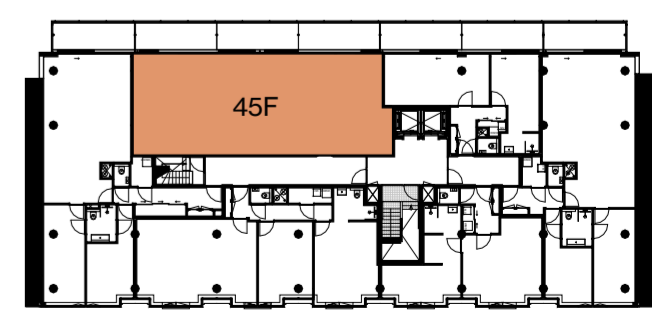

- Centraaldoos
- ⊕ Enkelpolige Schakelaar
- ⊖ Serie Schakelaar
- ⊗ Wisselschakelaar
- ⊕ Serie- wissel schakelaar
- ⊕ Pulsdrukker
- ⊕ Bewegingsschakelaar
- Armatuur
- ⊕ Wandaansluitpunt t.b.v. Verlichting
- Armatuur 600x600mm
- ⊕ Enkele Wandcontactdoos
- ⊕ Dubbele wandcontactdoos
- ⊕⊕⊕ Viervoudige wandcontactdoos
- ⊕ Perilex
- ⊕ Plafond wandcontactdoos
- ↑ Loze Aansluiting
- ↑ Bedrade Aansluiting
- ⊕ Vaste Voeding 230V
- ⊕ Vaste voeding 400V
- ⊕ Enkele data aansluiting
- ⊕⊕ Dubbele data aansluiting
- ⊕ Schel
- ⊕ Drukknop
- ⊕ Binnentoestel videofoon installatie
- ⊕ Buitentoestel videofoon installatie
- ⊕ Optische Rookmelder
- ⊕ Multisensor Rookmelder
- ⊕ Nevenindicator
- ⊕ Schermeschakelaar
- ⊕ Aarding vloer
- Groepenkast
- ⊕ Aarding

vierde verdieping