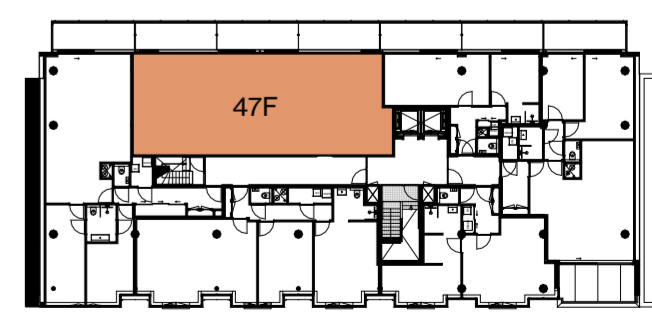

- Centraaldoos
- ⌘ Enkelpolige Schakelaar
- ⌘ Serie Schakelaar
- ⌘ Wisselschakelaar
- ⌘ Serie- wissel schakelaar
- ⌘ Pulsdrukker
- ⌘ Bewegingsschakelaar
- Armatuur
- ⊕ Wandaansluitpunt t.b.v. Verlichting
- Armatuur 600x600mm
- ⌘ Enkele Wandcontactdoos
- ⌘ Dubbele wandcontactdoos
- ⌘ Viervoudige wandcontactdoos
- ⌘ Perilex
- ⌘ Plafond wandcontactdoos
- ↑ Loze Aansluiting
- ↑ Bedrade Aansluiting
- ⌘ Vaste Voeding 230V
- ⌘ Vaste voeding 400V
- ⌘ Enkele data aansluiting
- ⌘ Dubbele data aansluiting
- ⌘ Schel
- ⊙ Drukknop
- ⌘ Binnentoestel videofoon installatie
- ⌘ Buitentoestel videofoon installatie
- ⌘ Optische Rookmelder
- ⌘ Multisensor Rookmelder
- ⊙ Nevenindicator
- ⌘ Schemerschakelaar
- ⌘ Aarding vloer
- Groepenkast
- ⌘ Aarding