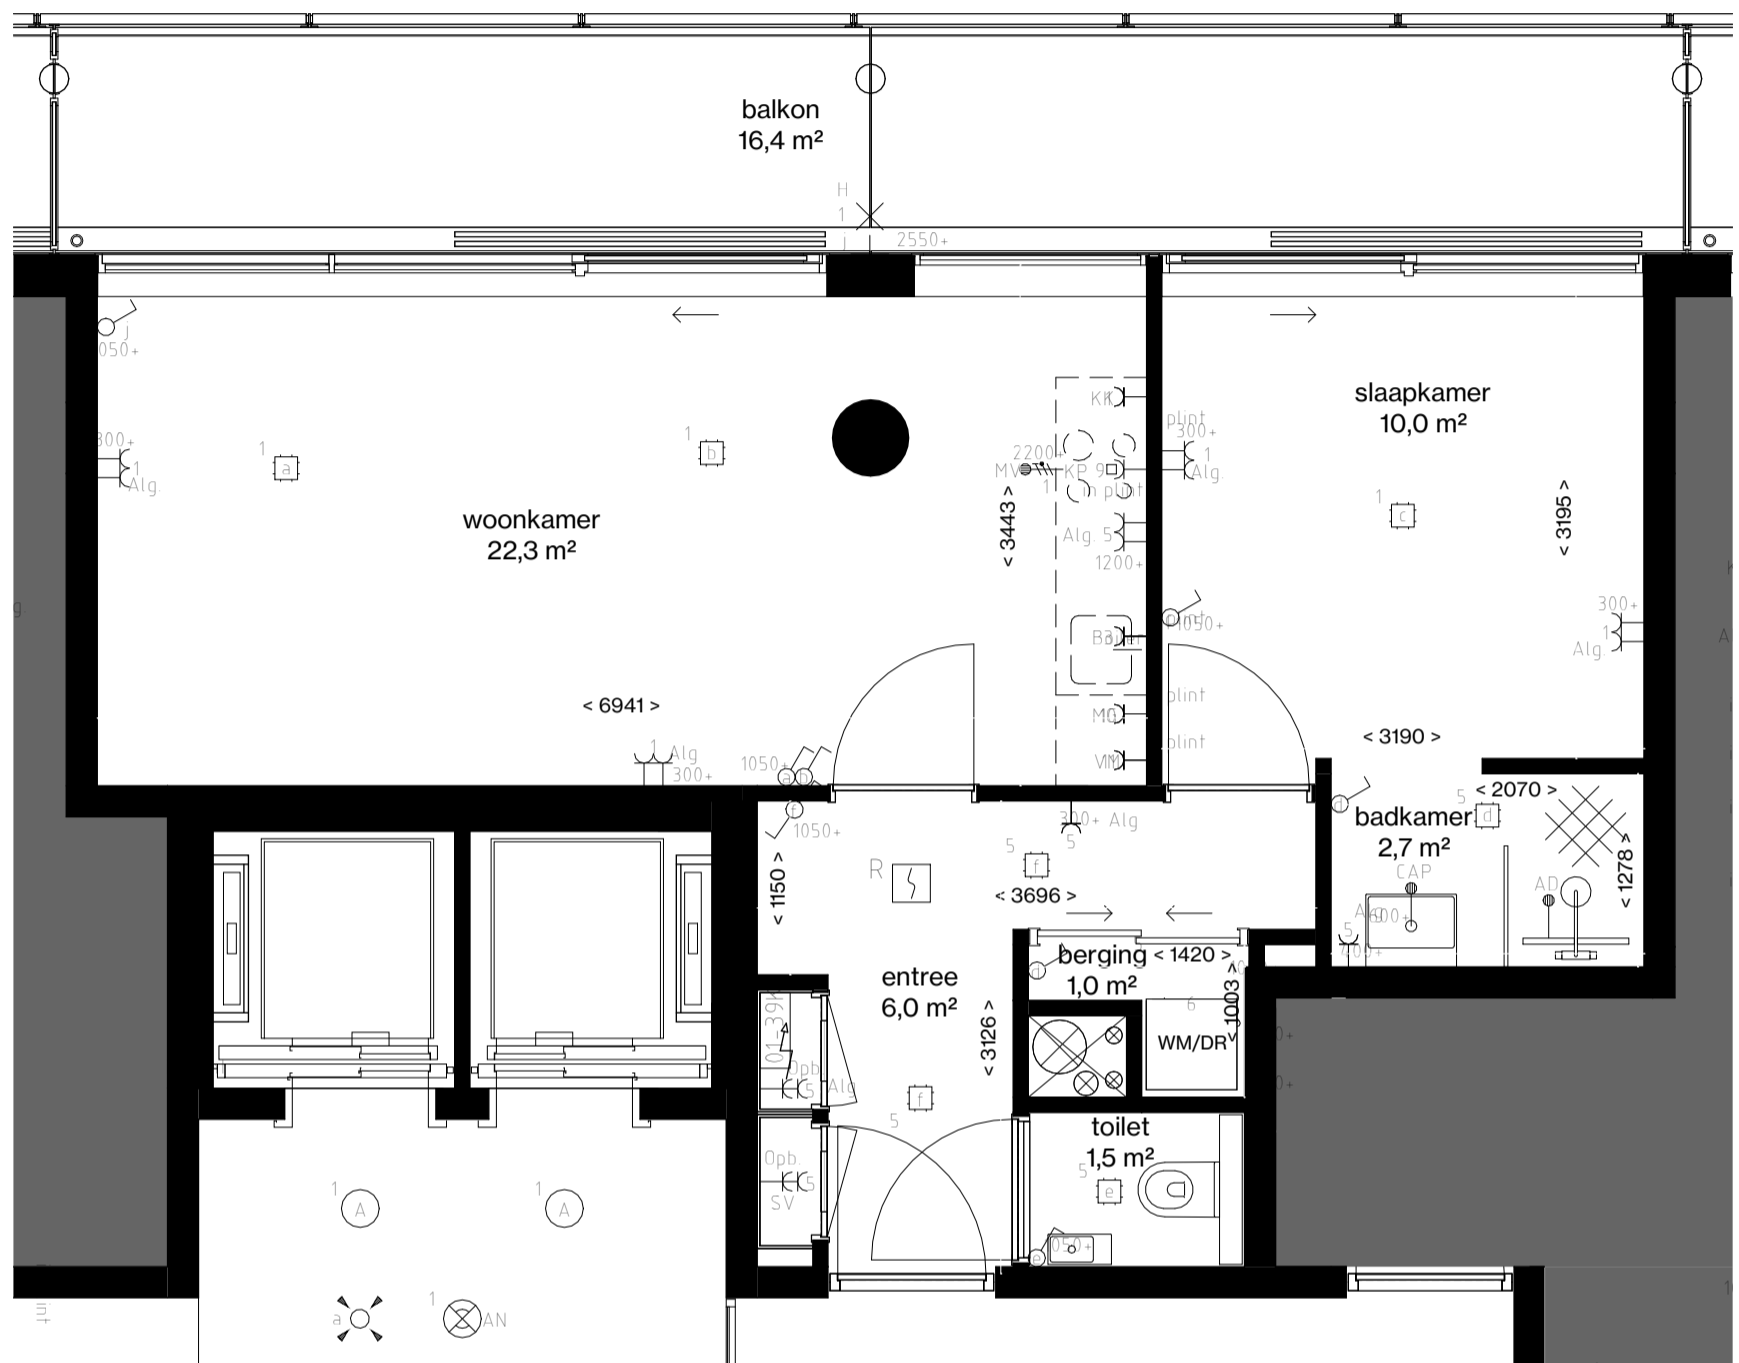

Centraaldoos
	Enkelpolige Schakelaar
	Serie Schakelaar
	Wisselchakelaar
	Serie- wissel schakelaar
	Pulsdrucker
	Bewegingsschakelaar
	Armatuur
	Wandaansluitpunt t.b.v. Verlichting
	Armatuur 600x600mm
	Enkele Wandcontactdoos
	Dubbele wandcontactdoos
	Viervoudige wandcontactdoos
	Perilex
	Plafond wandcontactdoos
	Loze Aansluiting

	Bedrade Aansluiting
	Vaste Voeding 230V
	Vaste voeding 400V
	Enkele data aansluiting
	Dubbele data aansluiting
	Schel
	Druknop
	Binnentoestel videofoon installatie
	Buitentoestel videofoon installatie
	Optische Rookmelder
	Multisensor Rookmelder
	Nevenindicator
	Schemerschakelaar
	Aarding vloer
	Groepenkast
	Aarding