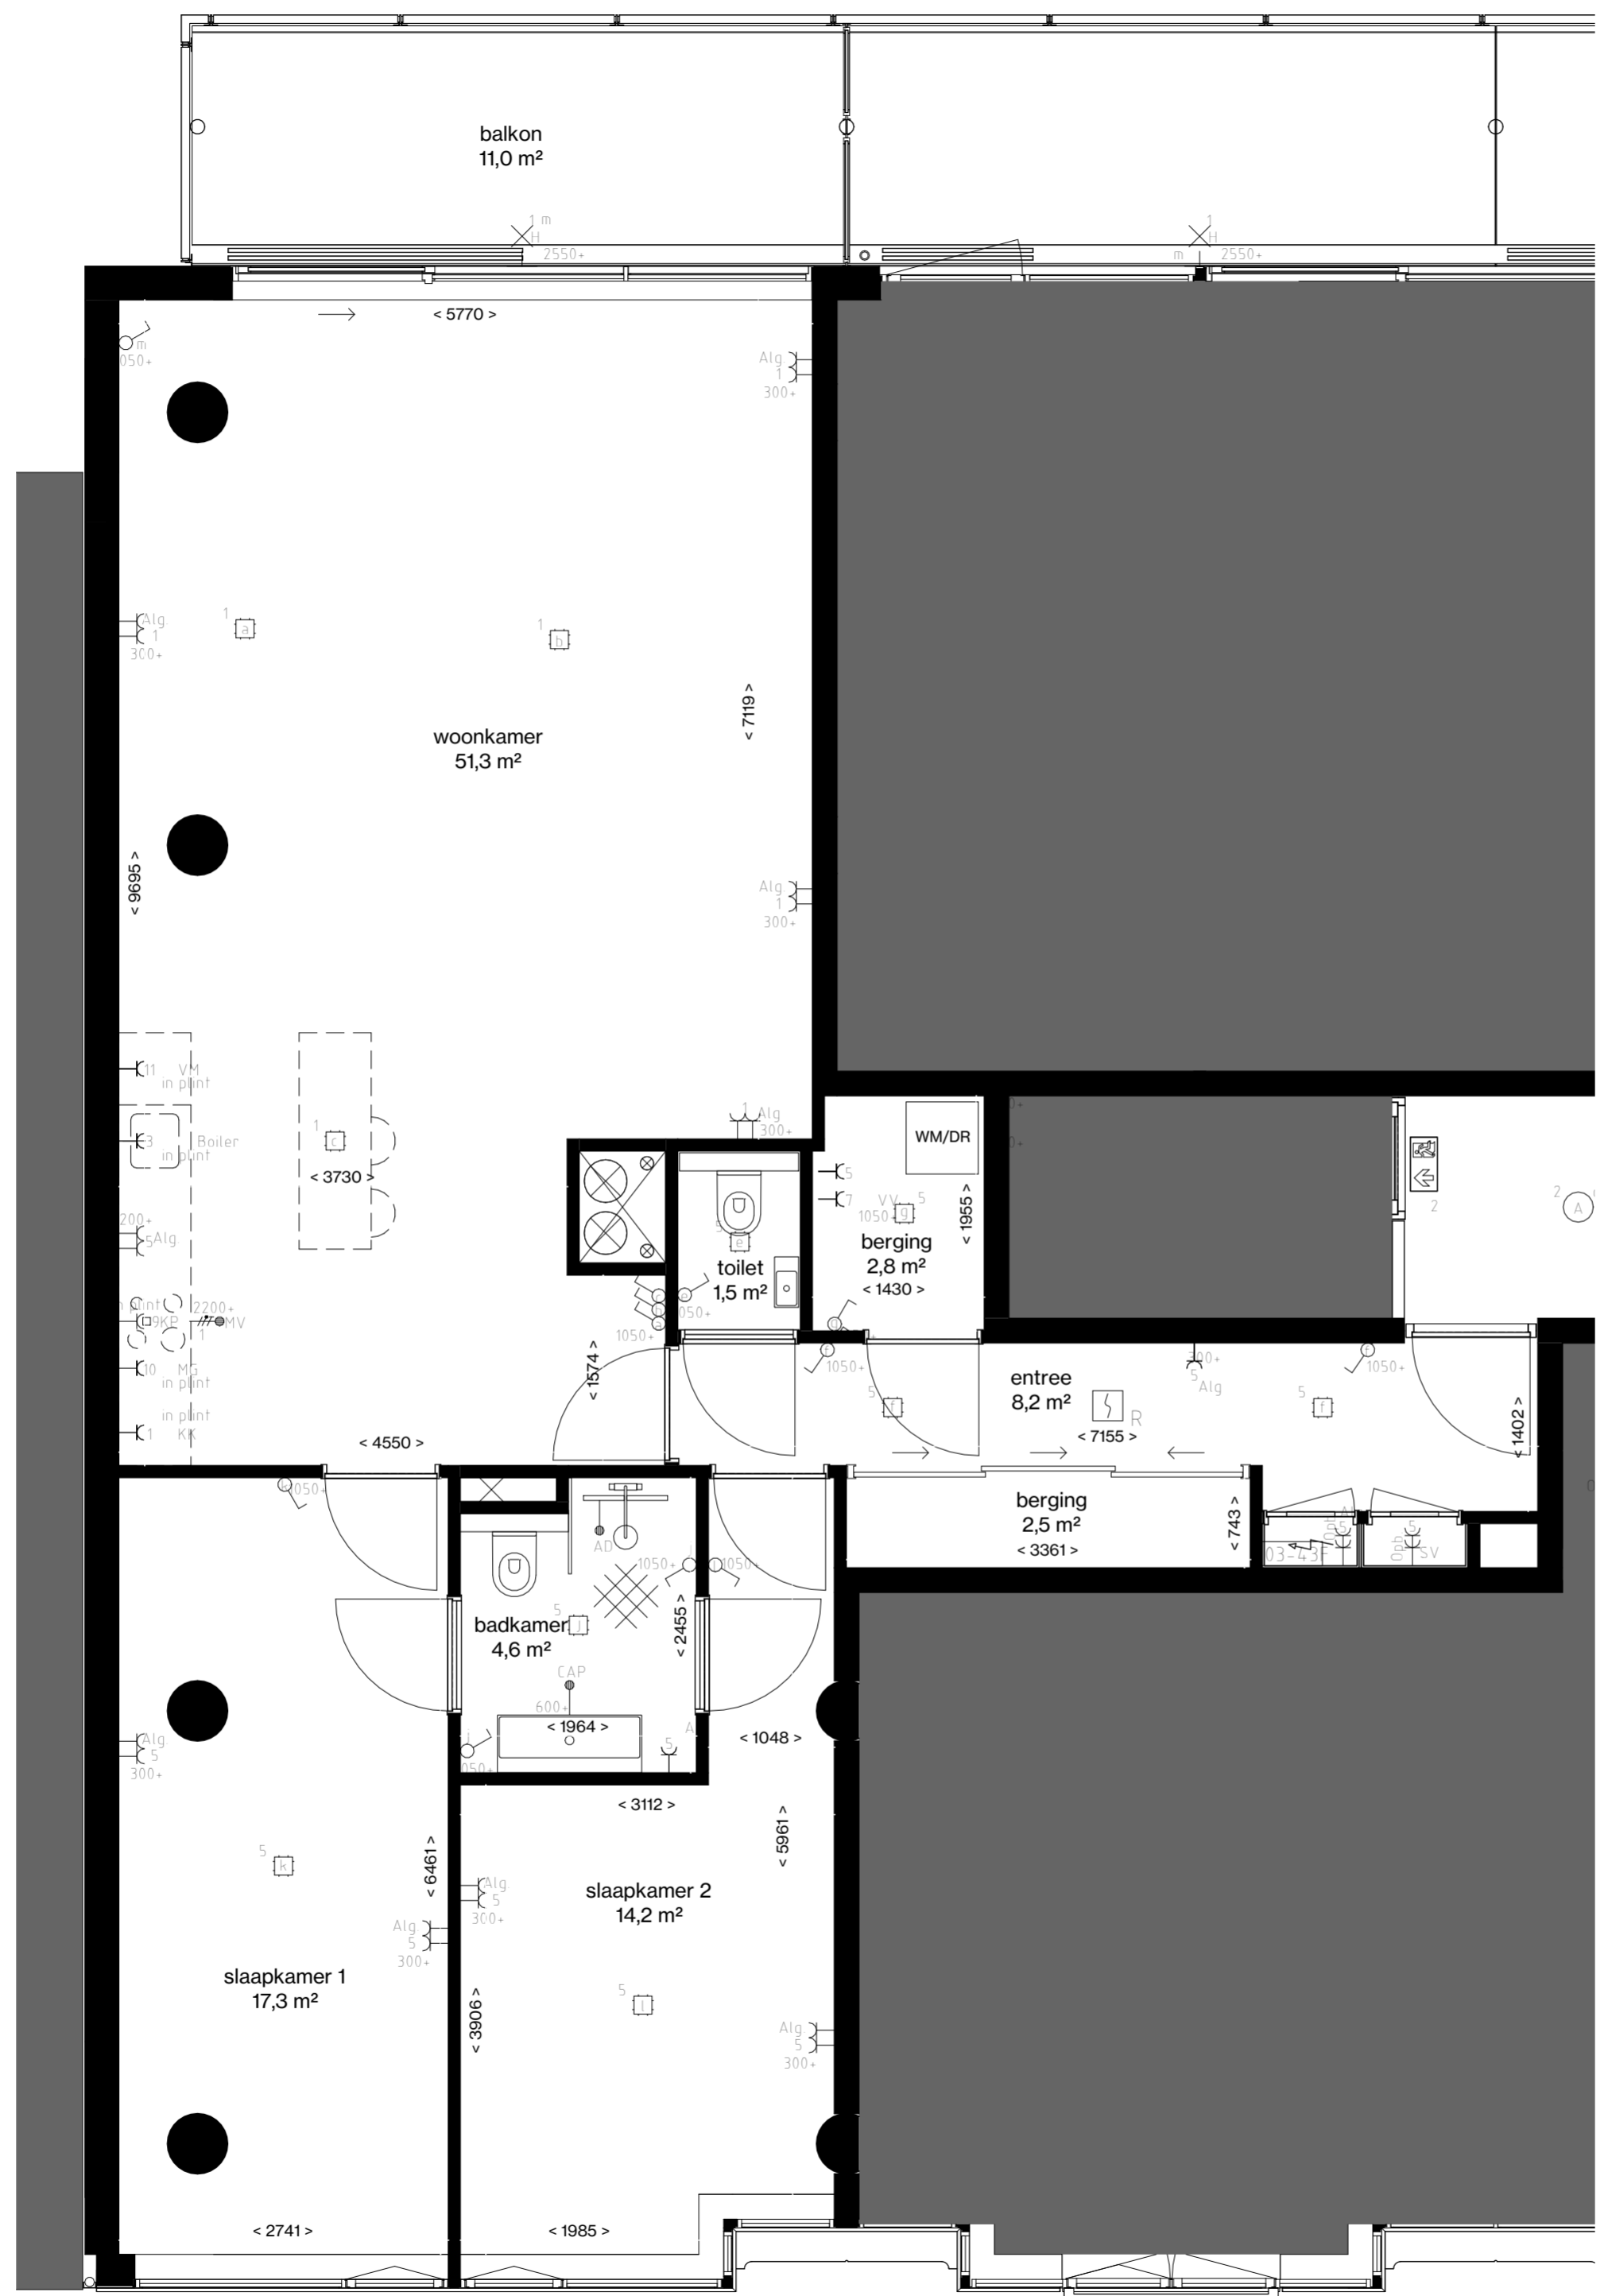

- Centraaldoos
- ⌘ Enkelpolige Schakelaar
- ⌘ Serie Schakelaar
- ⌘ Wisselschakelaar
- ⌘ Serie- wissel schakelaar
- ⌘ Pulsdrukker
- ⌘ Bewegingsschakelaar
- Armatuur
- ⊕ Wandaansluitpunt t.b.v. Verlichting
- Armatuur 600x600mm
- ⌘ Enkele Wandcontactdoos
- ⌘ Dubbele wandcontactdoos
- ⌘ Viervoudige wandcontactdoos
- ⌘ Perilex
- ⌘ Plafond wandcontactdoos
- ↑ Loze Aansluiting
- ↑ Bedrade Aansluiting
- ⌘ Vaste Voeding 230V
- ⌘ Vaste voeding 400V
- ⌘ Enkele data aansluiting
- ⌘ Dubbele data aansluiting
- ⌘ Schel
- ⊙ Drukknop
- ⌘ Binnentoestel videofoon installatie
- ⌘ Buitentoestel videofoon installatie
- ⌘ Optische Rookmelder
- ⌘ Multisensor Rookmelder
- ⊙ Nevenindicator
- ⌘ Schemerschakelaar
- ⌘ Aarding vloer
- Groepenkast
- ⌘ Aarding