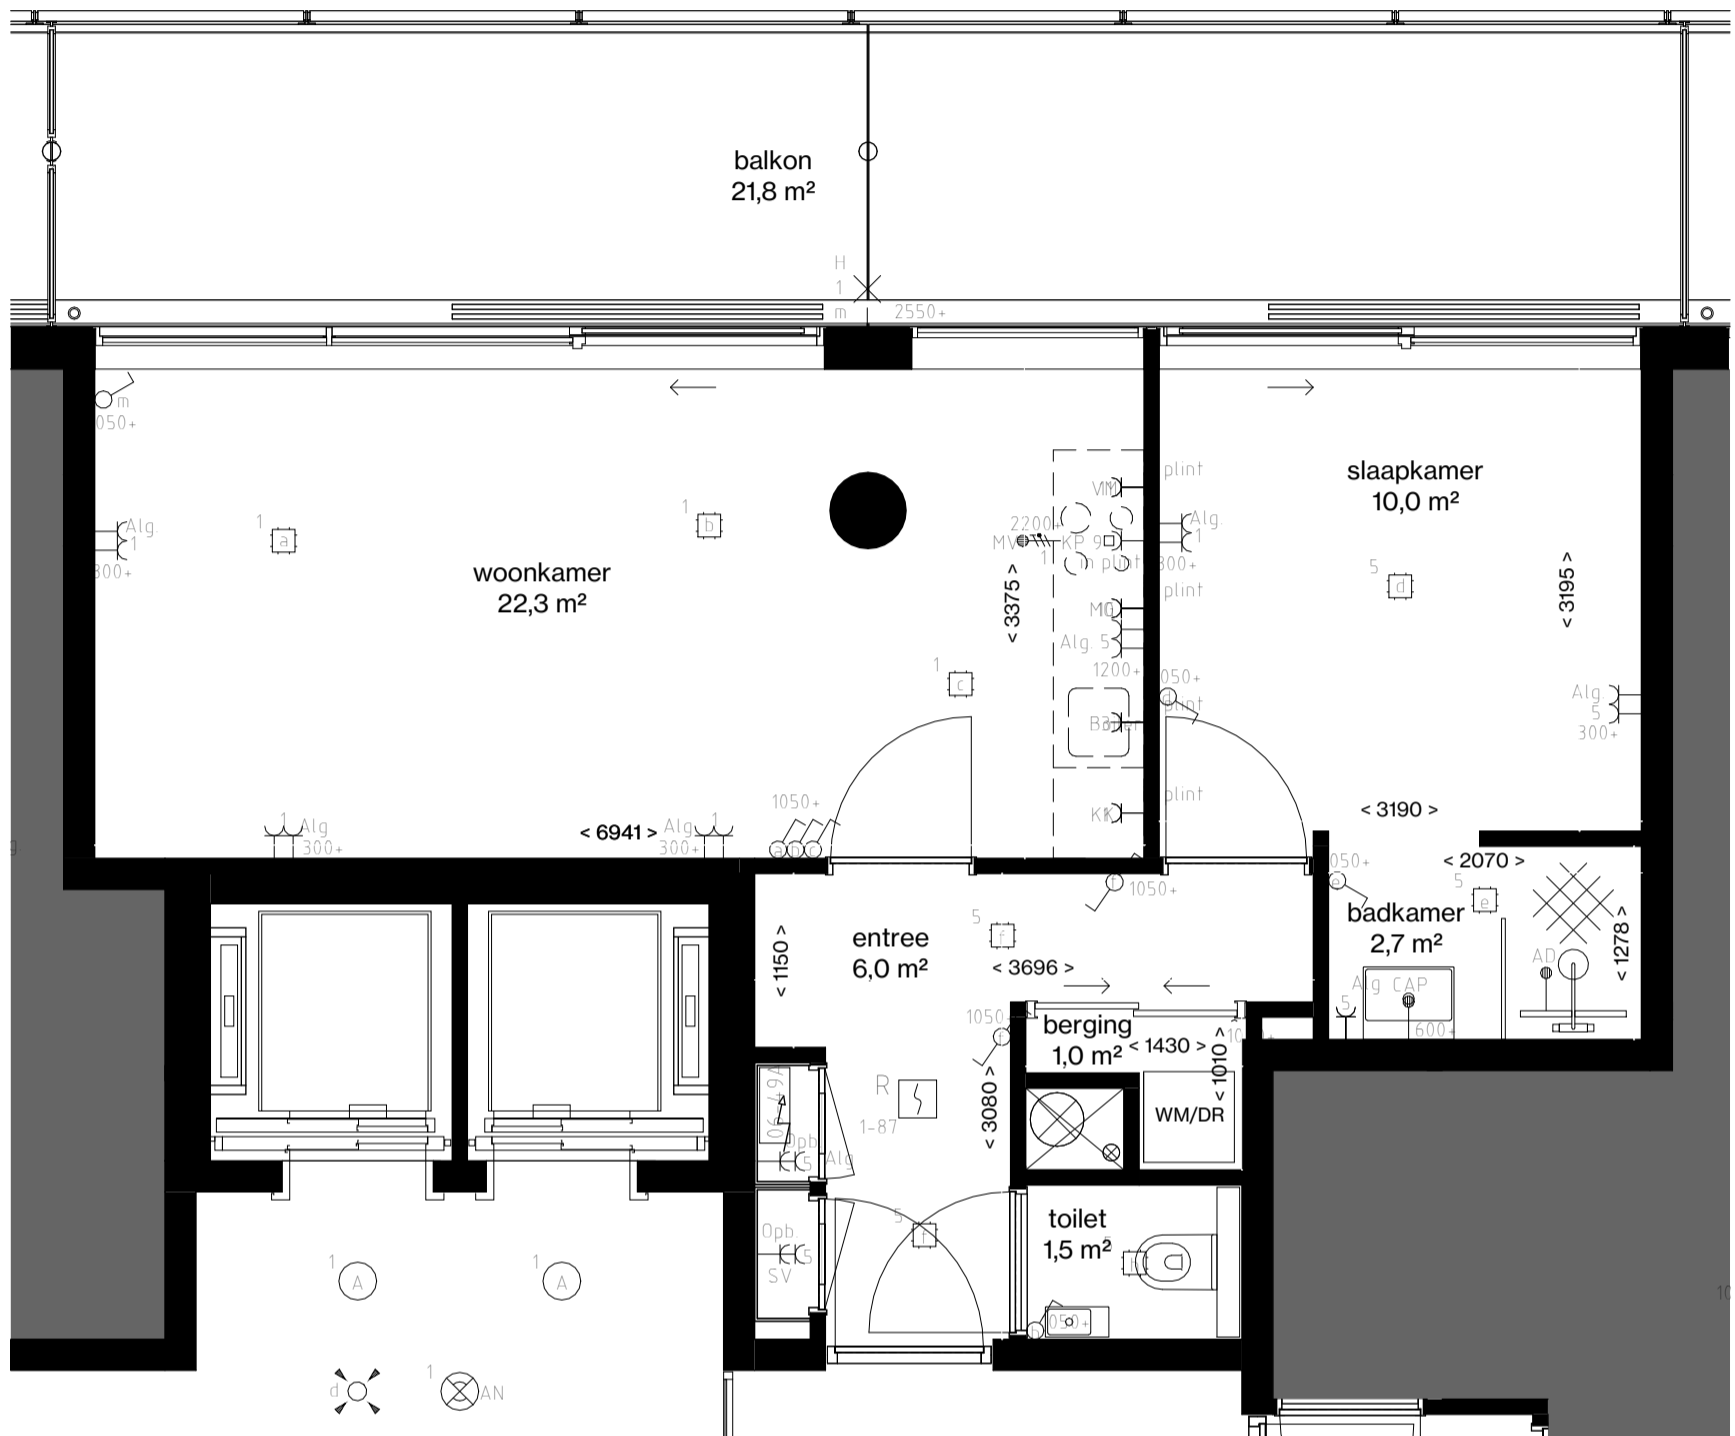

□	Centraaldoos
⊗	Enkelpolige Schakelaar
⊕	Serie Schakelaar
⊖	Wisselschakelaar
⊕⊖	Serie- wissel schakelaar
⊕⊖⊕	Pulsdrukker
⊕⊖⊕⊖	Bewegingsschakelaar
○	Armatuur
⊗	Wandaansluitpunt t.b.v. Verlichting
□	Armatuur 600x600mm
⊕	Enkele Wandcontactdoos
⊕⊕	Dubbele wandcontactdoos
⊕⊕⊕⊕	Viervoudige wandcontactdoos
⊕	Perilex
⊕	Plafond wandcontactdoos
⊕	Loze Aansluiting

⊕	Bedrade Aansluiting
⊕	Vaste Voeding 230V
⊕	Vaste voeding 400V
⊕	Enkele data aansluiting
⊕	Dubbele data aansluiting
⊕	Schel
⊕	Druknop
⊕	Binnentoestel videofoon installatie
⊕	Buitentoestel videofoon installatie
⊕	Optische Rookmelder
⊕	Multisensor Rookmelder
⊕	Nevenindicator
⊕	Schemerschakelaar
⊕	Aarding vloer
⊕	Groepenkast
⊕	Aarding