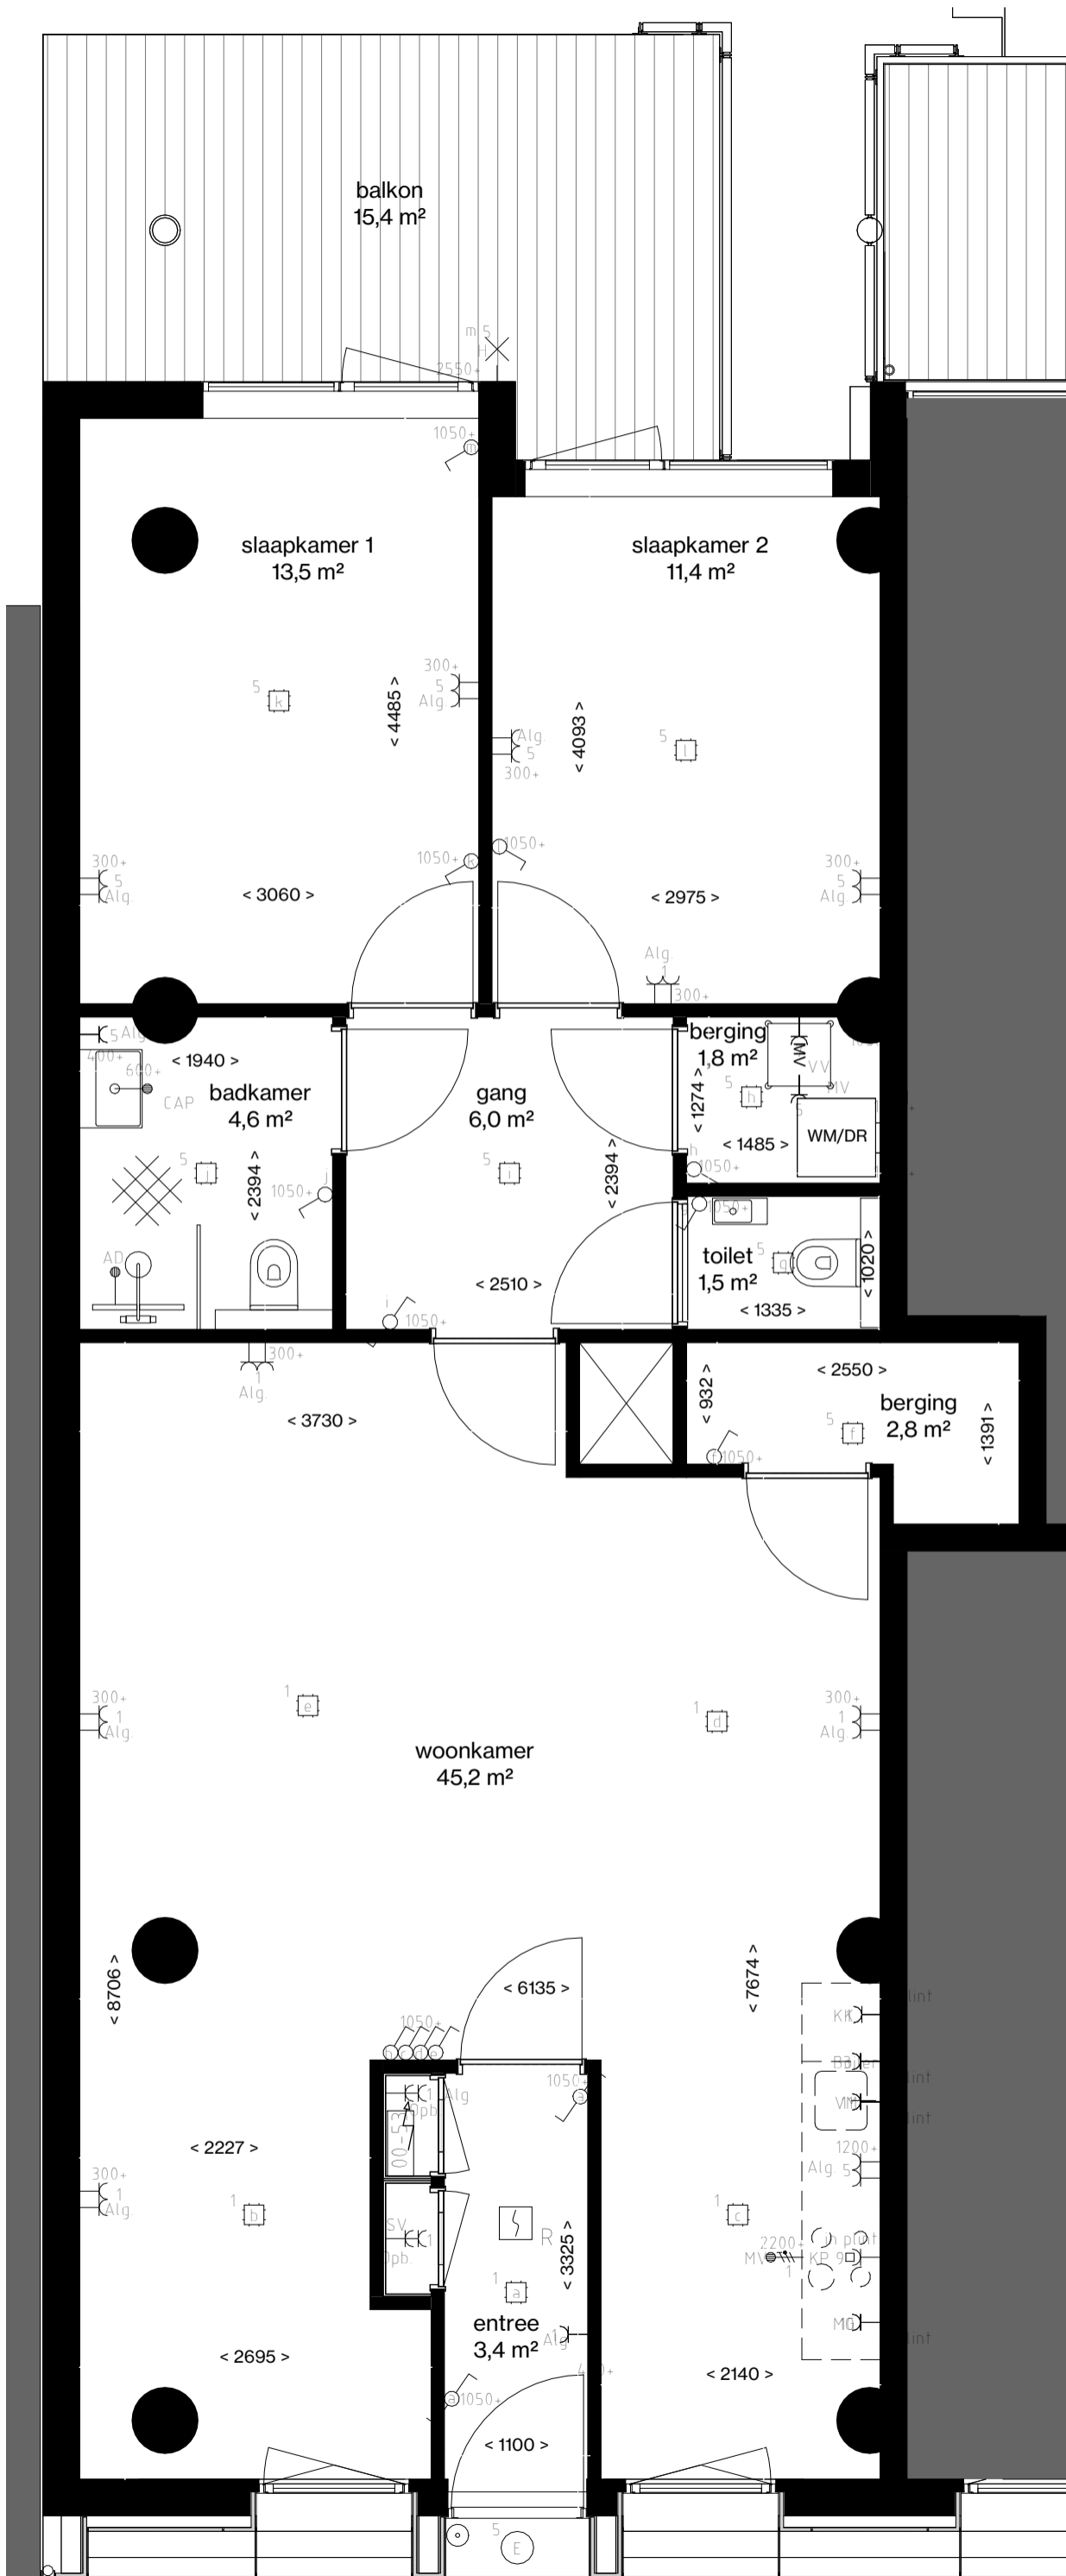

Centraaldoos
	Enkelpolige Schakelaar
	Serie Schakelaar
	Wissel Schakelaar
	Serie- wissel schakelaar
	Pulsdrucker
	Bewegingsschakelaar
	Armatuur
	Wandaansluitpunt t.b.v. Verlichting
	Armatuur 600x600mm
	Enkele Wandcontactdoos
	Dubbele wandcontactdoos
	Viervoudige wandcontactdoos
	Perilex
	Plafond wandcontactdoos
	Loze Aansluiting
	Bedrade Aansluiting
	Vaste Voeding 230V
	Vaste voeding 400V
	Enkele data aansluiting
	Dubbele data aansluiting
	Schel
	Drukknop
	Binnentoestel videfoon installatie
	Buitentoestel videfoon installatie
	Optische Rookmelder
	Multisensor Rookmelder
	Nevenindicator
	Schemerschakelaar
	Aarding vloer
	Groepenkast
	Aarding