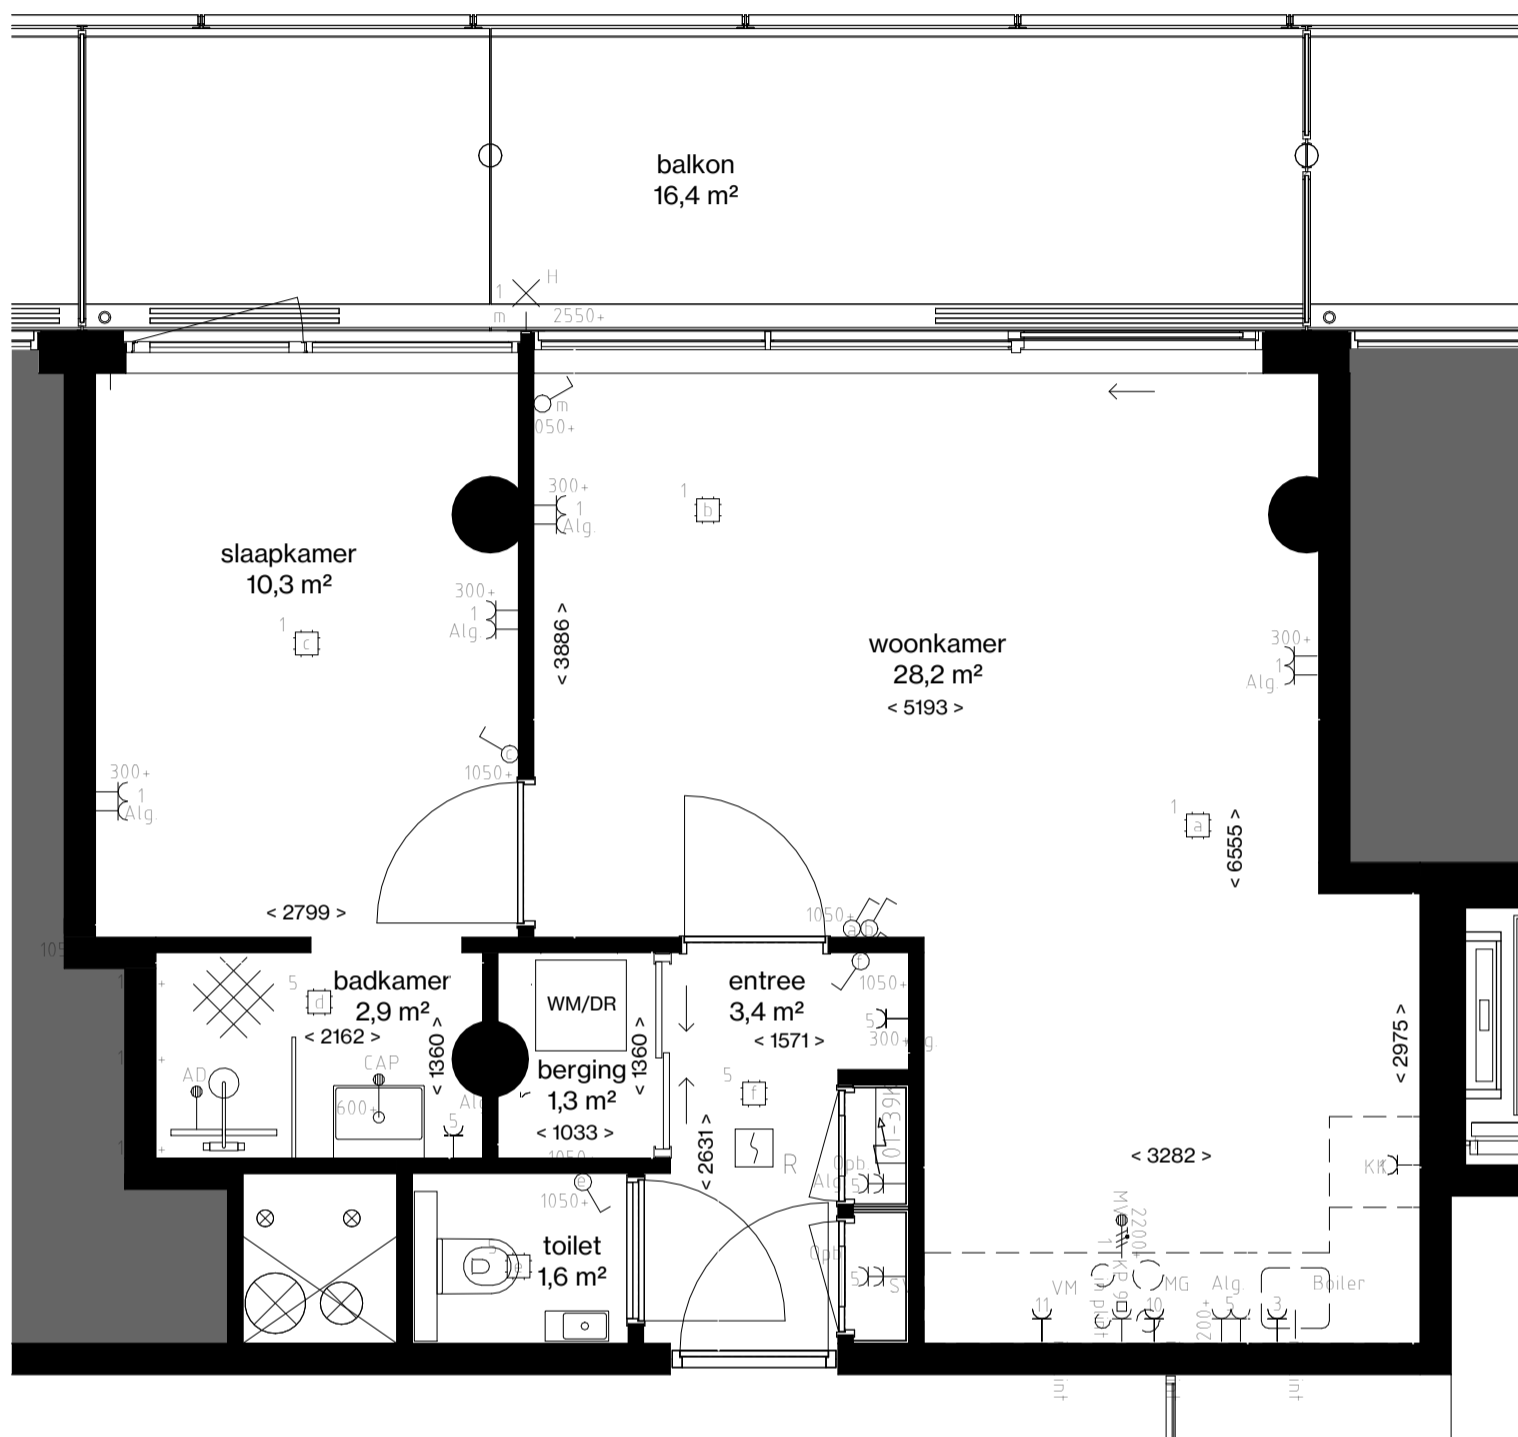

Centraaldoos
	Enkelpolige Schakelaar
	Serie Schakelaar
	Wisselchakelaar
	Serie- wissel schakelaar
	Pulsdrukker
	Bewegingsschakelaar
	Armatuur
	Wandaansluitpunt t.b.v. Verlichting
	Armatuur 600x600mm
	Enkele Wandcontactdoos
	Dubbele wandcontactdoos
	Viervoudige wandcontactdoos
	Perilex
	Plafond wandcontactdoos
	Loze Aansluiting

	Bedrade Aansluiting
	Vaste Voeding 230V
	Vaste voeding 400V
	Enkele data aansluiting
	Dubbele data aansluiting
	Schel
	Druknop
	Binnentoestel videofoon installatie
	Buitentoestel videofoon installatie
	Optische Rookmelder
	Multisensor Rookmelder
	Nevenindicator
	Schemerschakelaar
	Aarding vloer
	Groepenkast
	Aarding