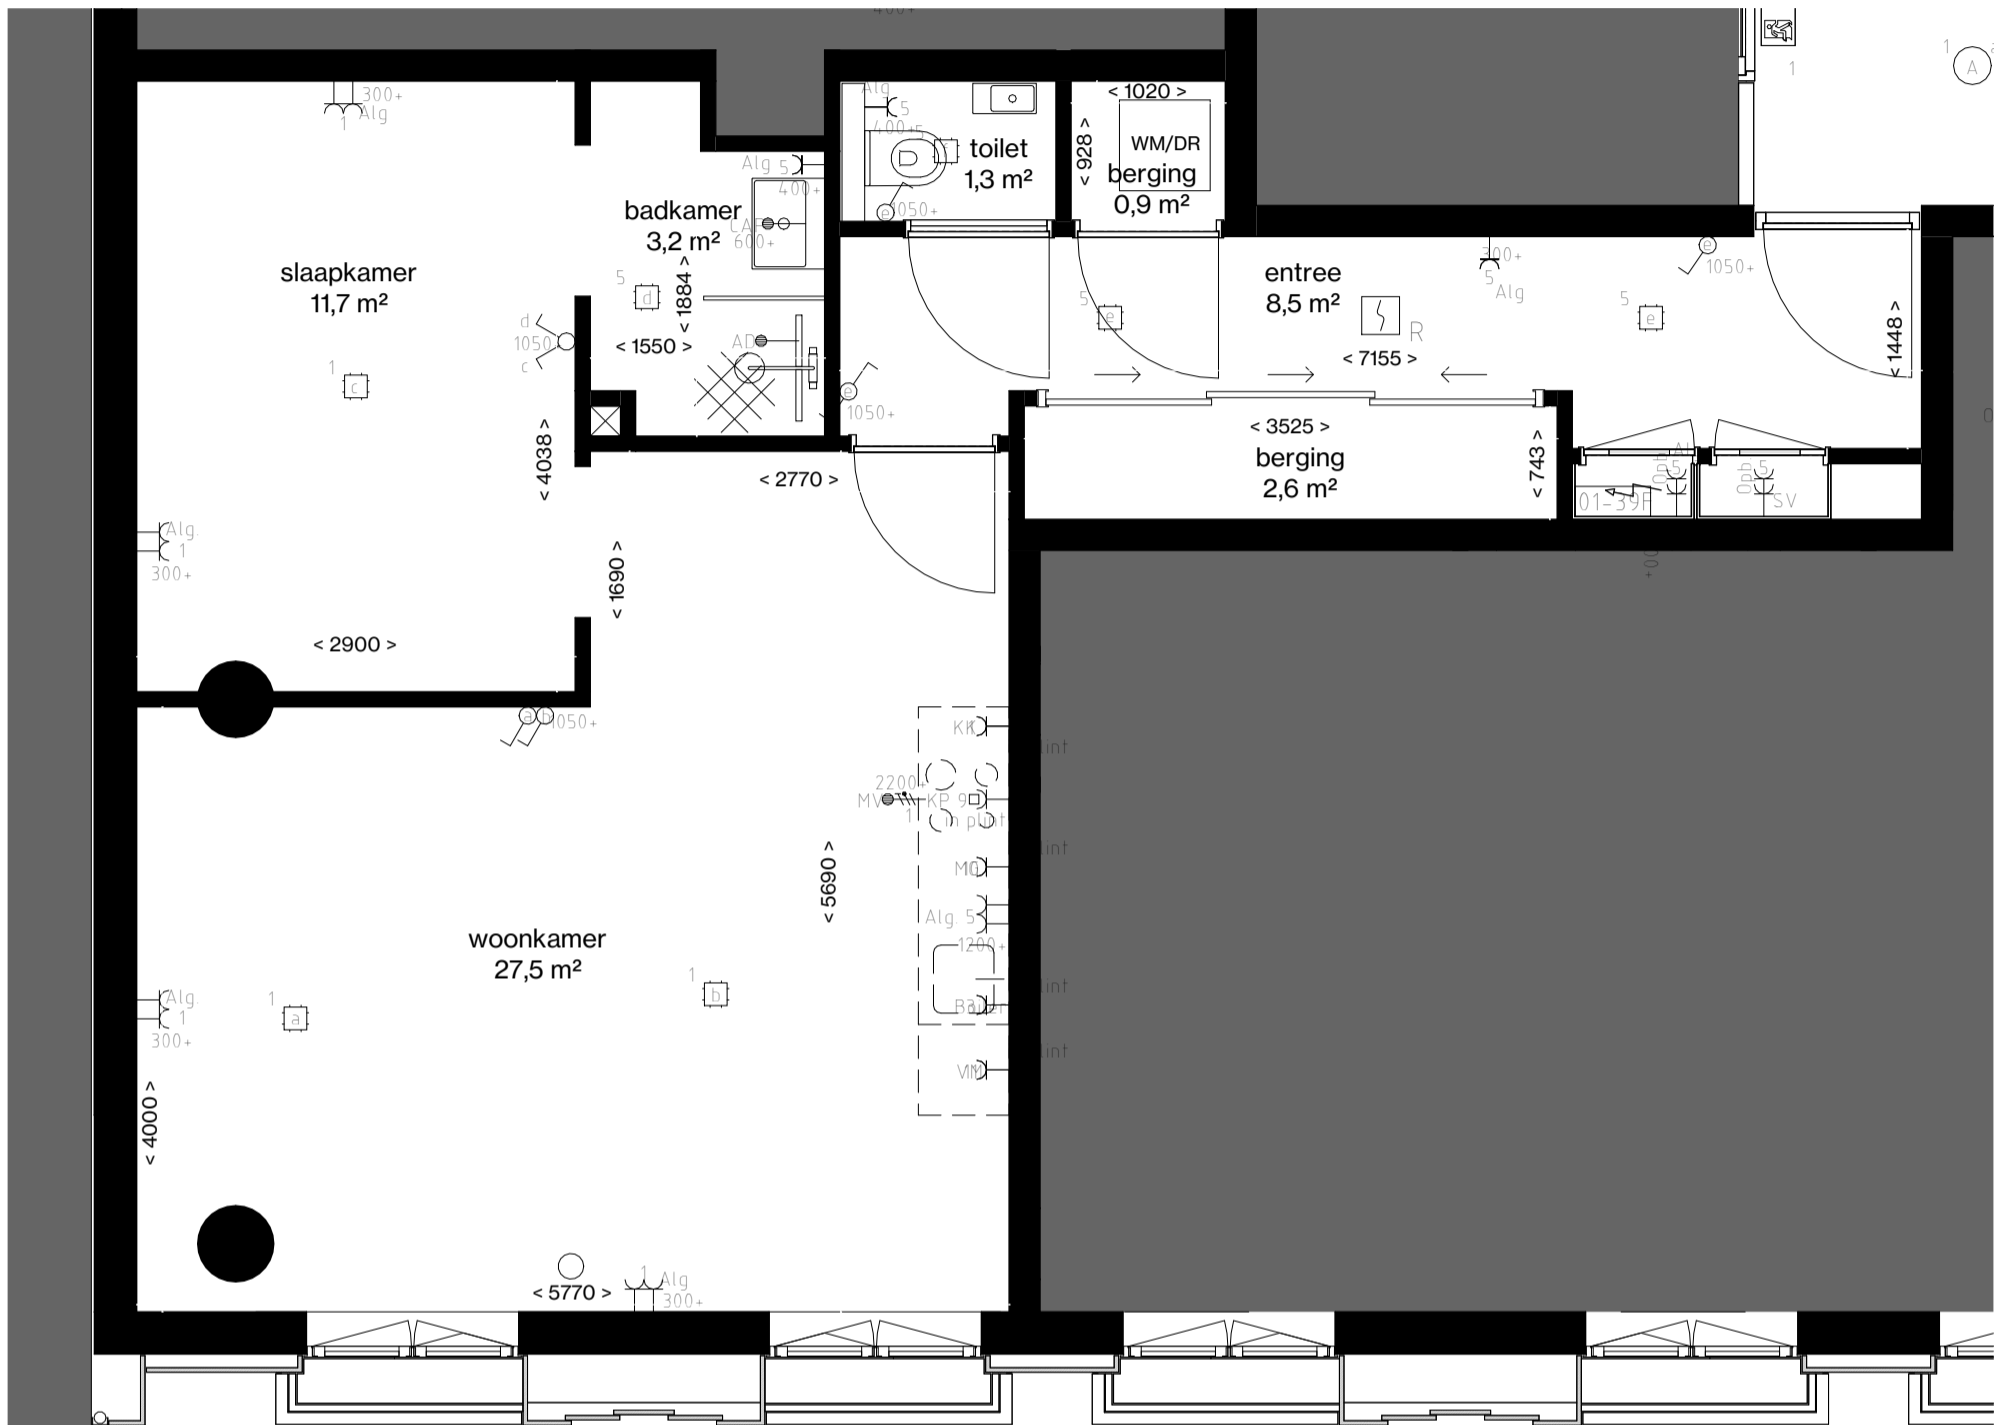

Centraaldoos
	Enkelpolige Schakelaar
	Serie Schakelaar
	Wisselchakelaar
	Serie- wissel schakelaar
	Pulsdrucker
	Bewegingsschakelaar
	Armatuur
	Wandaansluitpunt t.b.v. Verlichting
	Armatuur 600x600mm
	Enkele Wandcontactdoos
	Dubbele wandcontactdoos
	Viervoudige wandcontactdoos
	Perilex
	Plafond wandcontactdoos
	Loze Aansluiting

	Bedrade Aansluiting
	Vaste Voeding 230V
	Vaste voeding 400V
	Enkele data aansluiting
	Dubbele data aansluiting
	Schel
	Druknop
	Binnentoestel videofoon installatie
	Buitentoestel videofoon installatie
	Optische Rookmelder
	Multisensor Rookmelder
	Nevenindicator
	Schemerschakelaar
	Aarding vloer
	Groepenkast
	Aarding