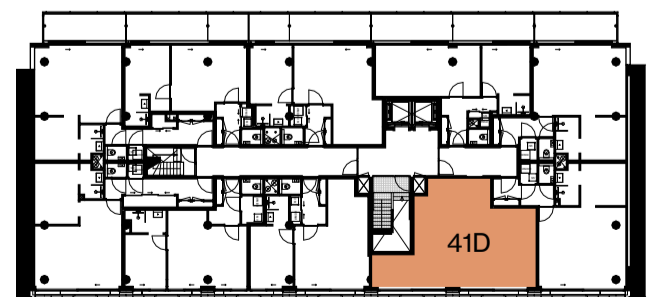

tweede verdieping

APPARTEMENT 41D | 55,4 m²

1:50

2024 01 23

THE CALAND