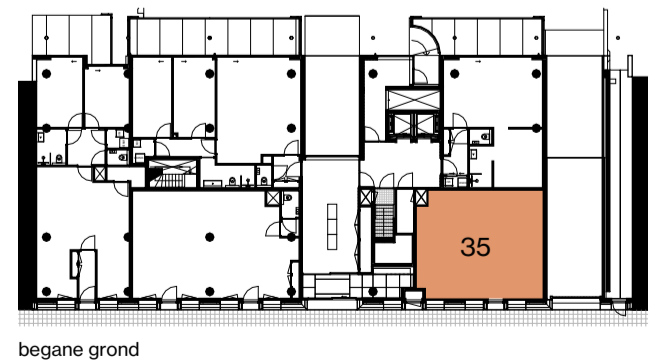

APPARTEMENT 35 | 57,9 m²

1:50

2024 01 23

THE CALAND

□	Centraaldoos
⊗	Enkelpolige Schakelaar
⊗	Serie Schakelaar
⊗	Wisselschakelaar
⊗	Serie- wissel schakelaar
⊗	Pulsdrukker
⊗	Bewegingsschakelaar
○	Armatuur
⊗	Wandaansluitpunt t.b.v. Verlichting
□	Armatuur 600x600mm
⊗	Enkele Wandcontactdoos
⊗	Dubbele wandcontactdoos
⊗	Viervoudige wandcontactdoos
⊗	Perilex
⊗	Plafond wandcontactdoos
⊗	Loze Aansluiting