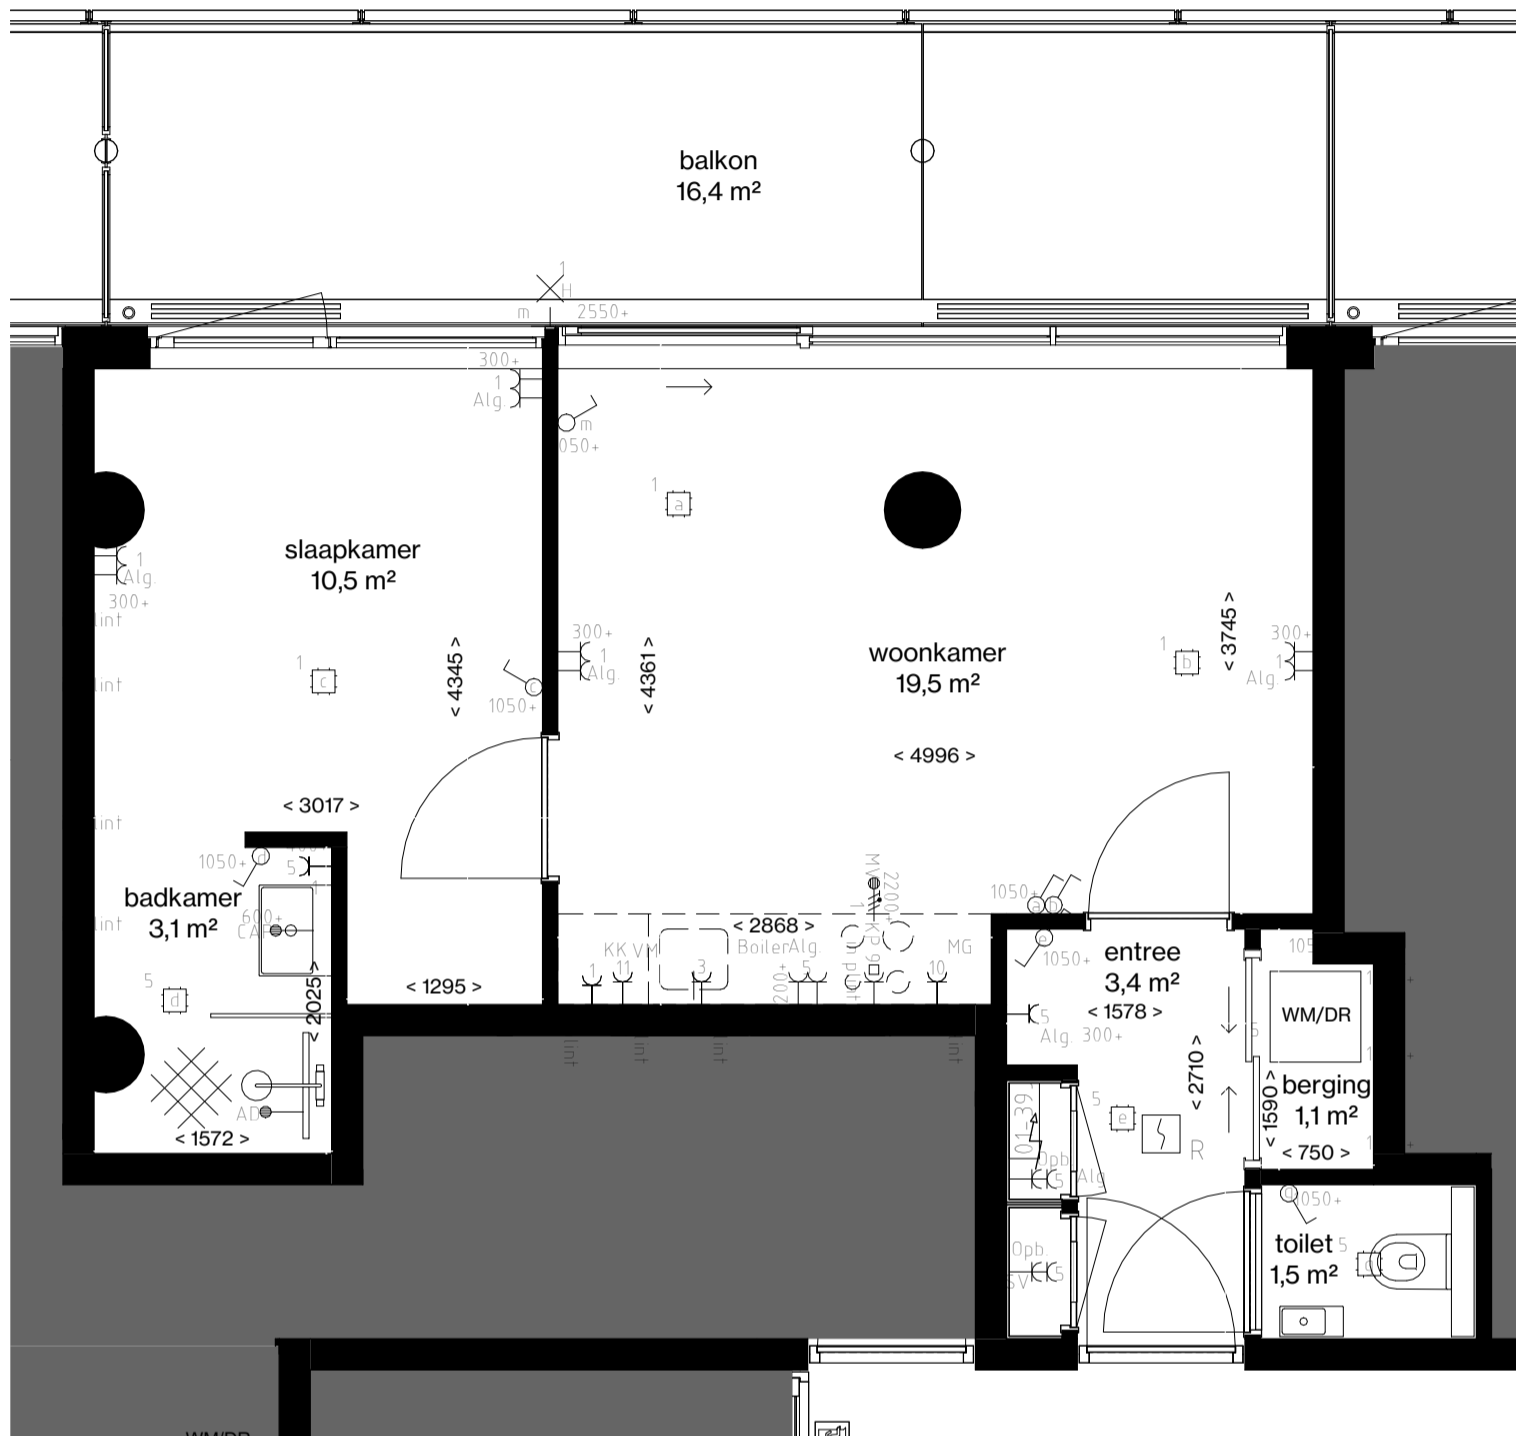

Centraaldoos
	Enkelpolige Schakelaar
	Serie Schakelaar
	Wisselschakelaar
	Serie- wissel schakelaar
	Pulsdrukker
	Bewegingsschakelaar
	Armatuur
	Wandaansluitpunt t.b.v. Verlichting
	Armatuur 600x600mm
	Enkele Wandcontactdoos
	Dubbele wandcontactdoos
	Viervoudige wandcontactdoos
	Perilex
	Plafond wandcontactdoos
	Loze Aansluiting

	Bedrade Aansluiting
	Vaste Voeding 230V
	Vaste voeding 400V
	Enkele data aansluiting
	Dubbele data aansluiting
	Schel
	Druknop
	Binnentoestel videofoon installatie
	Buitentoestel videofoon installatie
	Optische Rookmelder
	Multisensor Rookmelder
	Nevenindicator
	Schemerschakelaar
	Aarding vloer
	Groepenkast
	Aarding