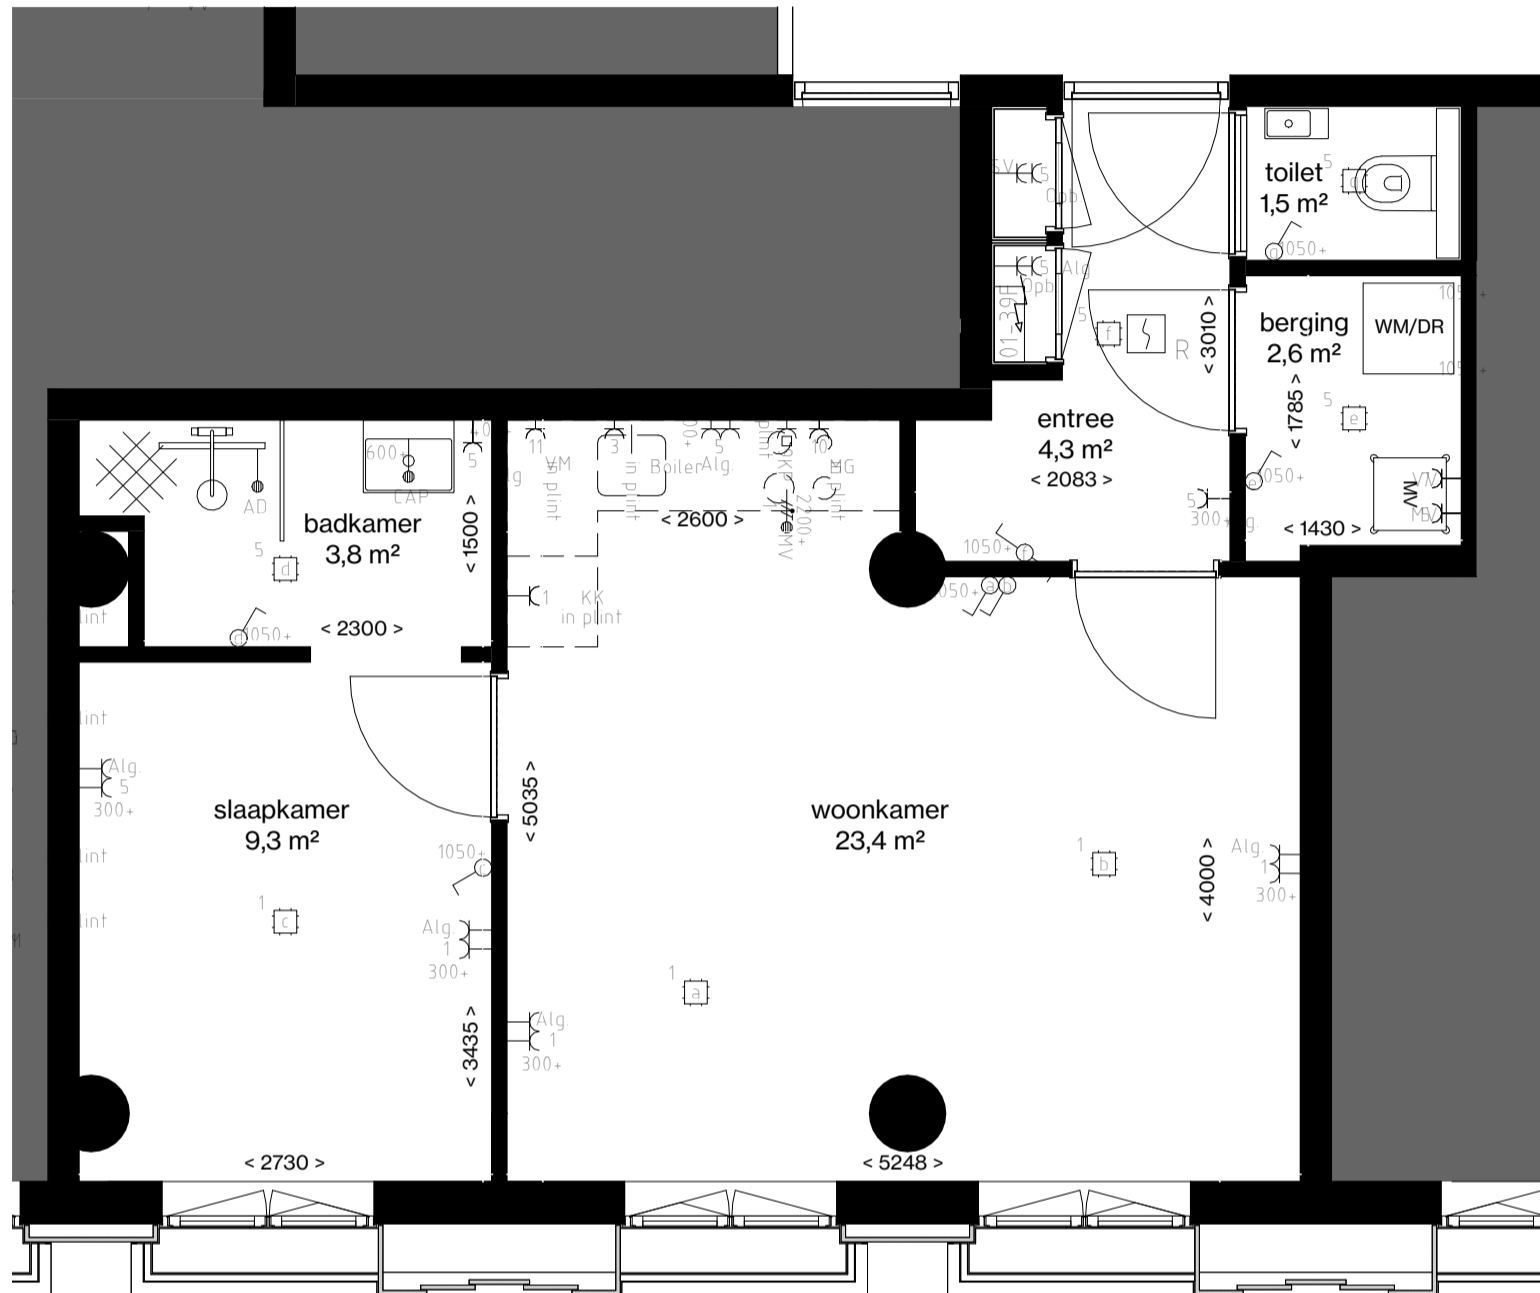

Centraaldoos
	Enkelpolige Schakelaar
	Serie Schakelaar
	Wisselchakelaar
	Serie- wissel schakelaar
	Pulsdrukker
	Bewegingsschakelaar
	Armatuur
	Wandaansluitpunt t.b.v. Verlichting
	Armatuur 600x600mm
	Enkele Wandcontactdoos
	Dubbele wandcontactdoos
	Viervoudige wandcontactdoos
	Perilex
	Plafond wandcontactdoos
	Loze Aansluiting

	Bedrade Aansluiting
	Vaste Voeding 230V
	Vaste voeding 400V
	Enkele data aansluiting
	Dubbele data aansluiting
	Schel
	Druknop
	Binnentoestel videofoon installatie
	Buitentoestel videofoon installatie
	Optische Rookmelder
	Multisensor Rookmelder
	Nevenindicator
	Schemerschakelaar
	Aarding vloer
	Groepenkast
	Aarding