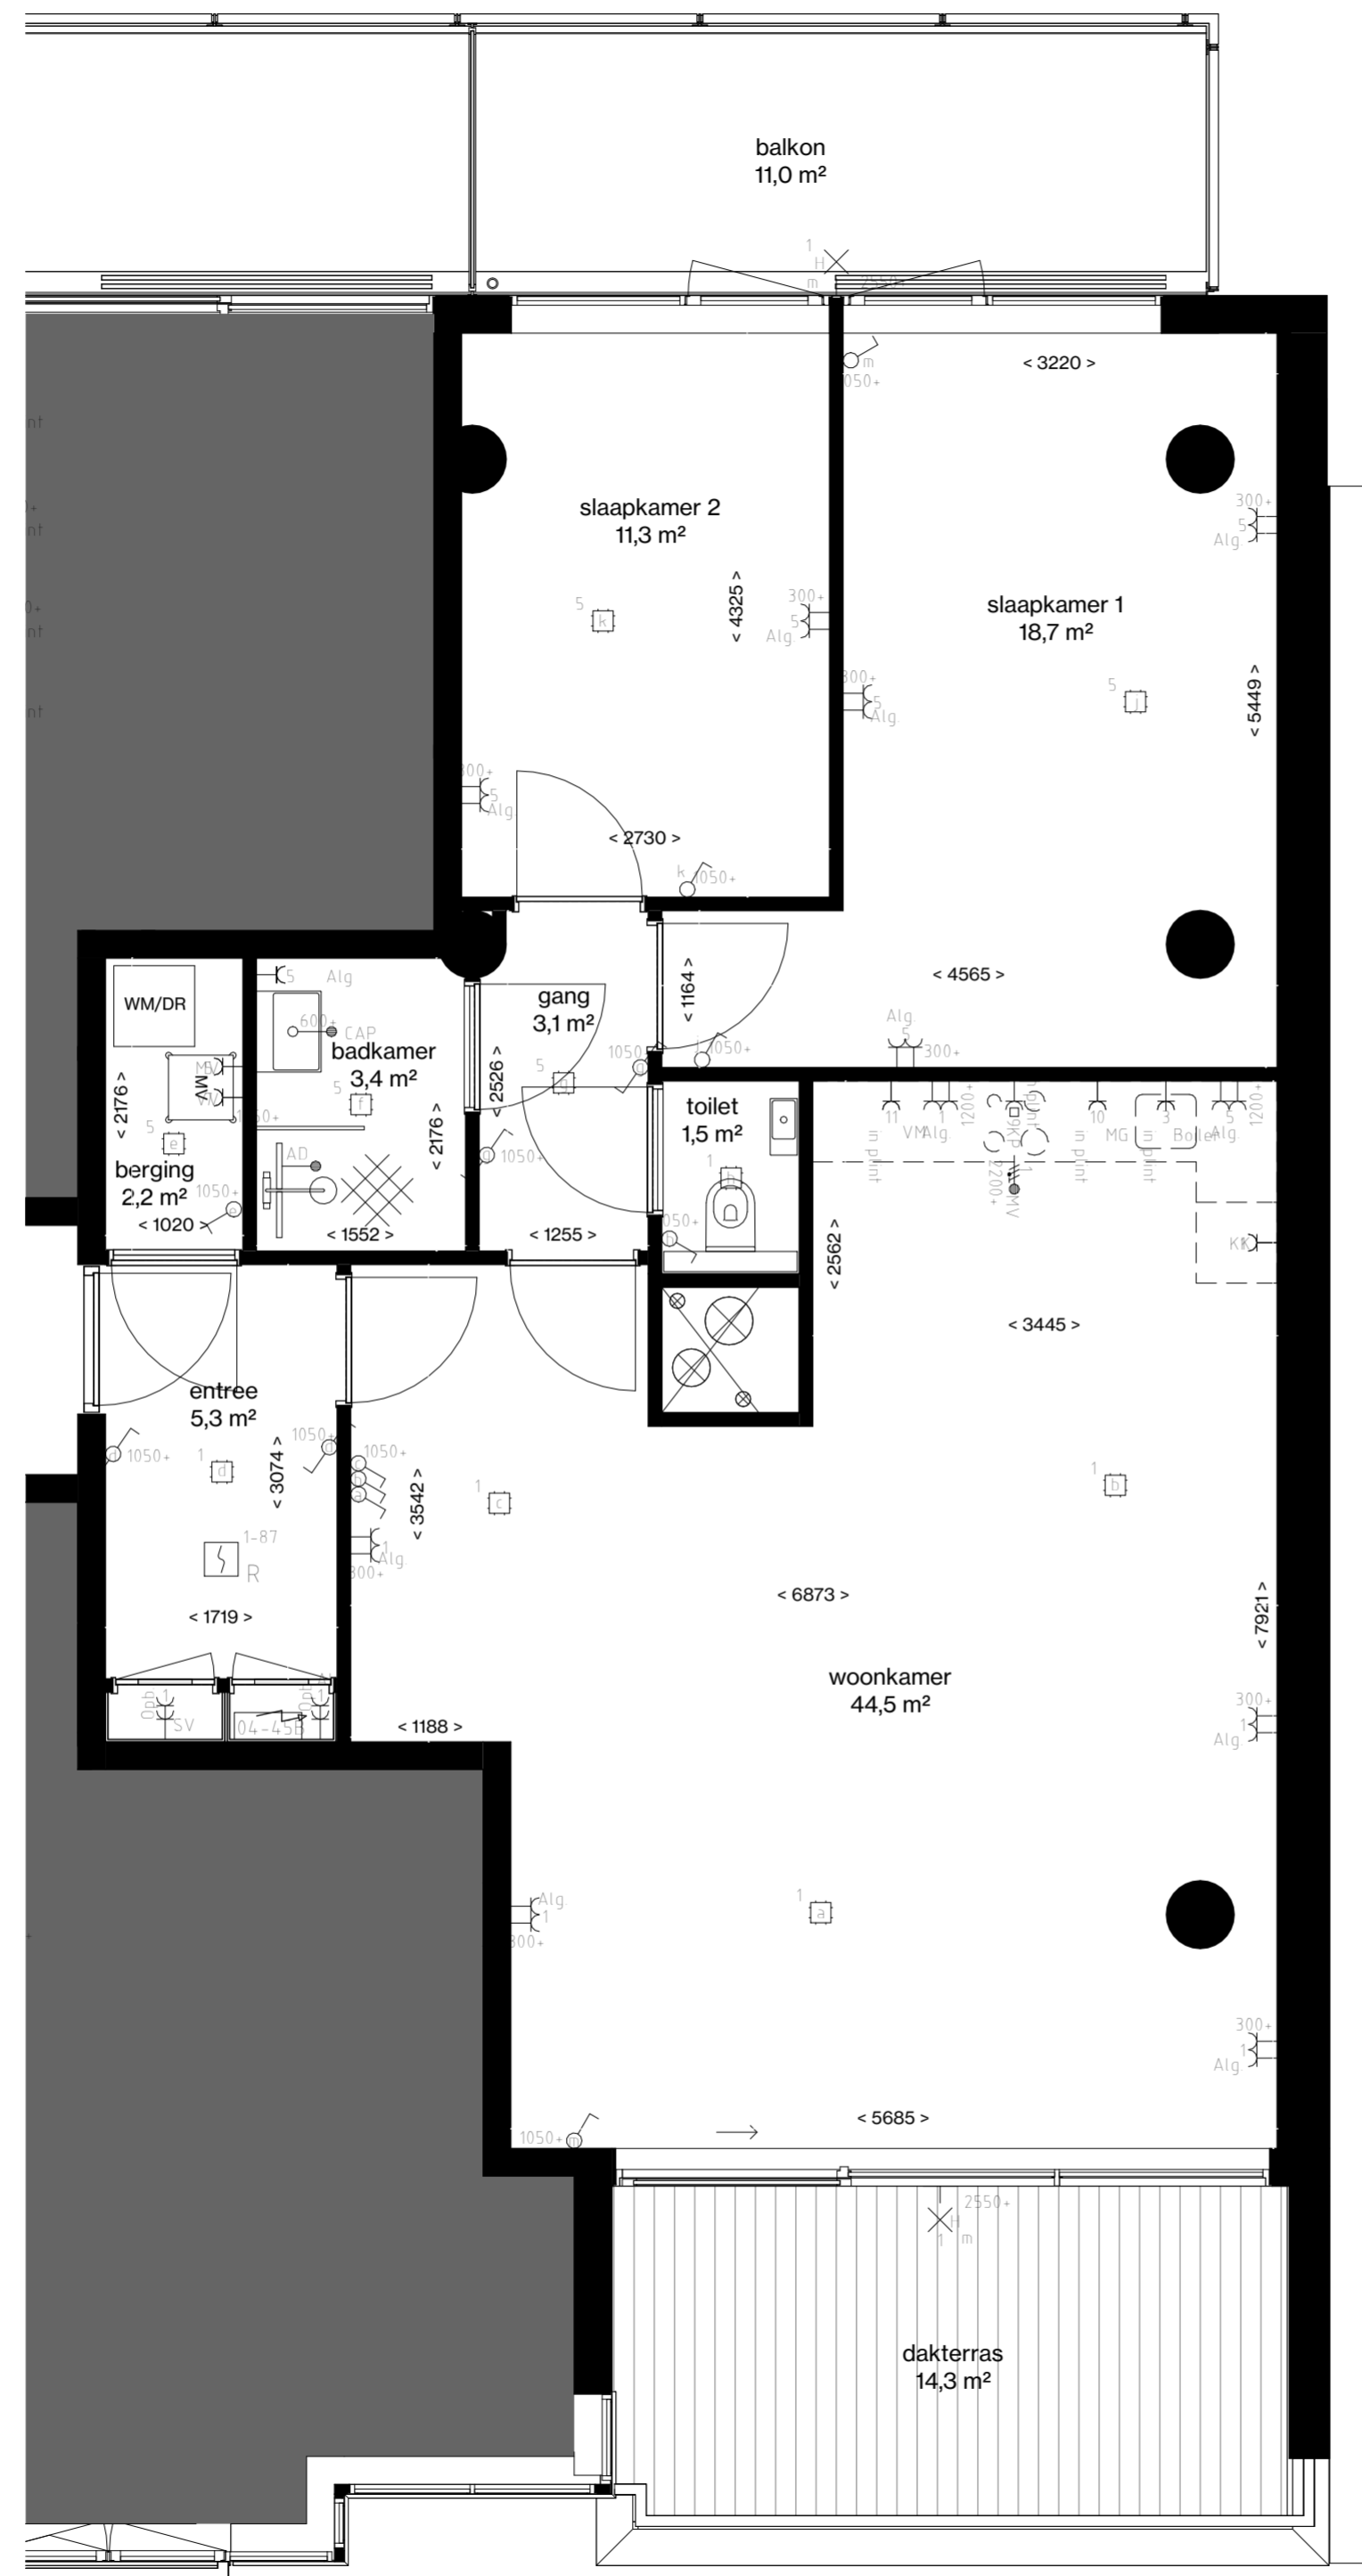

vijfde verdieping

APPARTEMENT 47A | 47,4 m²

1:50

2024 01 23

THE CALAND

- Centraaldoos
- ⌘ Enkelpolige Schakelaar
- ⌘ Serie Schakelaar
- ⌘ Wisselschakelaar
- ⌘ Serie- wissel schakelaar
- ⌘ Pulsdrukker
- ⌘ Bewegingsschakelaar
- Armatuur
- ⊕ Wandaansluitpunt t.b.v. Verlichting
- Armatuur 600x600mm
- ⌘ Enkele Wandcontactdoos
- ⌘ Dubbele wandcontactdoos
- ⌘ Viervoudige wandcontactdoos
- ⌘ Perilex
- ⌘ Plafond wandcontactdoos
- ↑ Loze Aansluiting
- ↑ Bedrade Aansluiting
- ⌘ Vaste Voeding 230V
- ⌘ Vaste voeding 400V
- ⌘ Enkele data aansluiting
- ⌘ Dubbele data aansluiting
- ⌘ Schel
- ⊙ Drukknop
- ⌘ Binnentoestel videofoon installatie
- ⌘ Buitentoestel videofoon installatie
- ⌘ Optische Rookmelder
- ⌘ Multisensor Rookmelder
- ⊙ Nevenindicator
- ⌘ Schemerschakelaar
- ⌘ Aarding vloer
- Groepenkast
- ⌘ Aarding