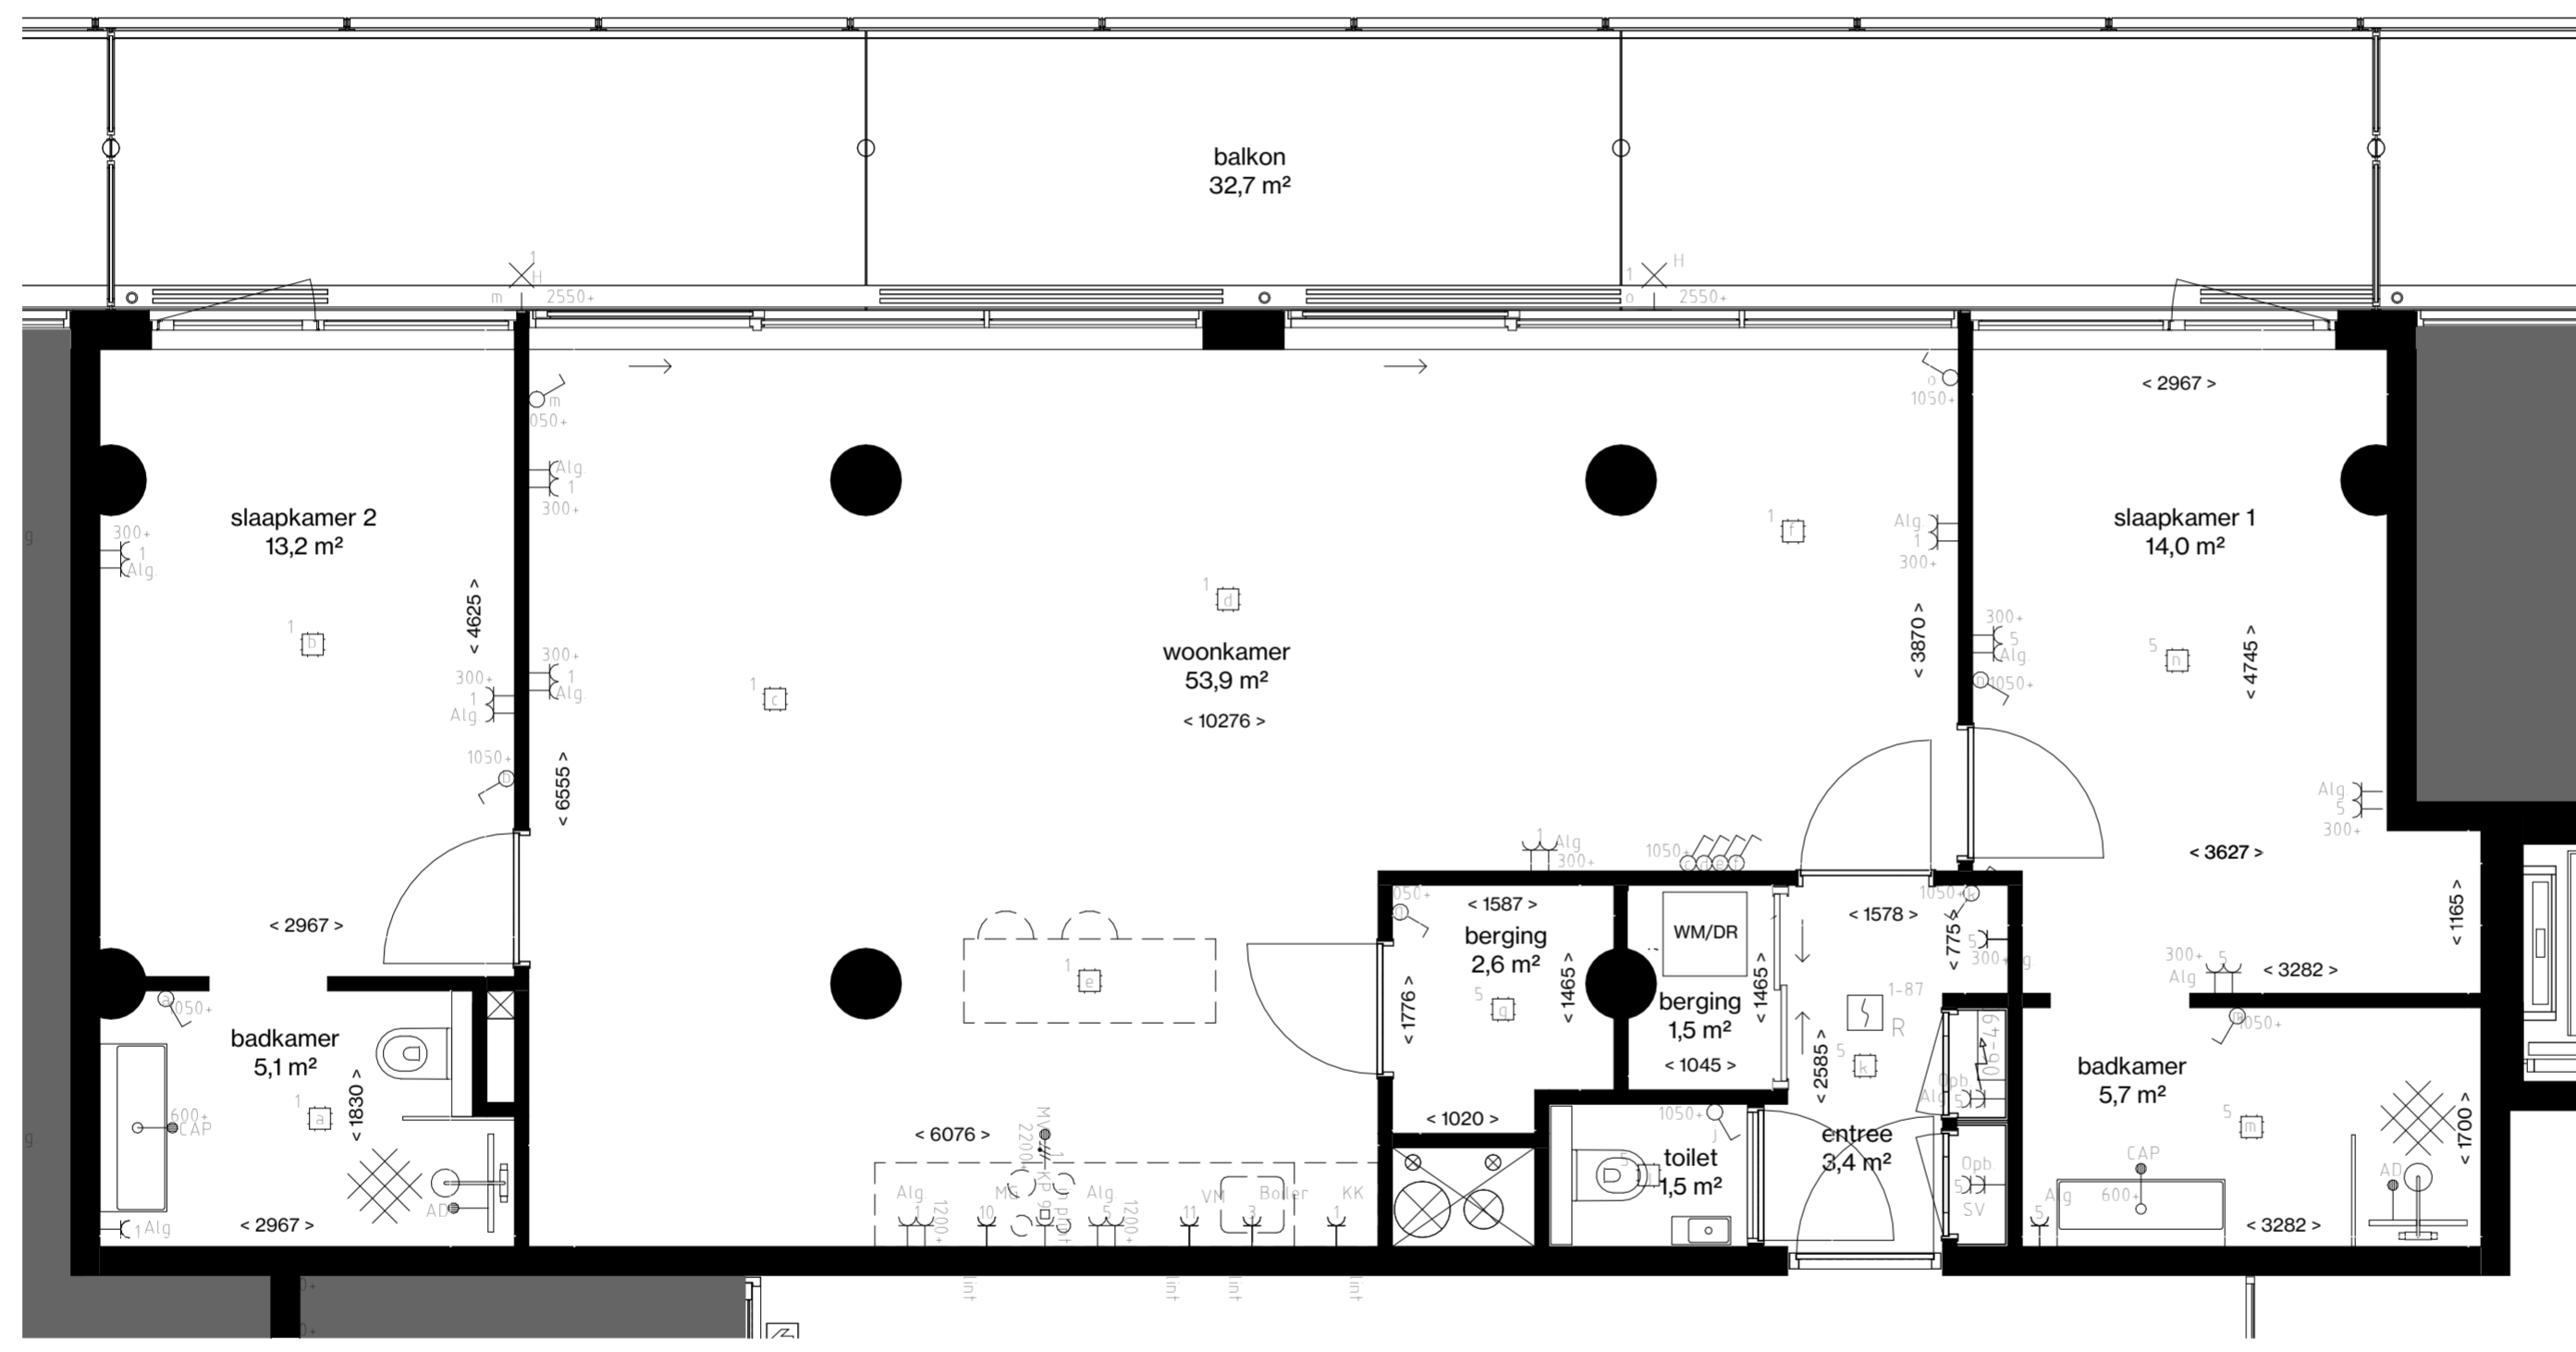

- Centraaldoos
- ⌘ Enkelpolige Schakelaar
- ⌘ Serie Schakelaar
- ⌘ Wisselschakelaar
- ⌘ Serie- wissel schakelaar
- ⌘ Pulsdrukker
- ⌘ Bewegingsschakelaar
- Armatuur
- ⊕ Wandaansluitpunt t.b.v. Verlichting
- Armatuur 600x600mm
- ⌘ Enkele Wandcontactdoos
- ⌘ Dubbele wandcontactdoos
- ⌘ Viervoudige wandcontactdoos
- ⌘ Perilex
- ⌘ Plafond wandcontactdoos
- ↑ Loze Aansluiting
- ↑ Bedrade Aansluiting
- ⌘ Vaste Voeding 230V
- ⌘ Vaste voeding 400V
- ⌘ Enkele data aansluiting
- ⌘ Dubbele data aansluiting
- ⌘ Schel
- ⊙ Drukknop
- ⌘ Binnentoestel videofoon installatie
- ⌘ Buitentoestel videofoon installatie
- ⌘ Optische Rookmelder
- ⌘ Multisensor Rookmelder
- ⊙ Nevenindicator
- ⌘ Schemerschakelaar
- ⌘ Aarding vloer
- Groepenkast
- ⌘ Aarding