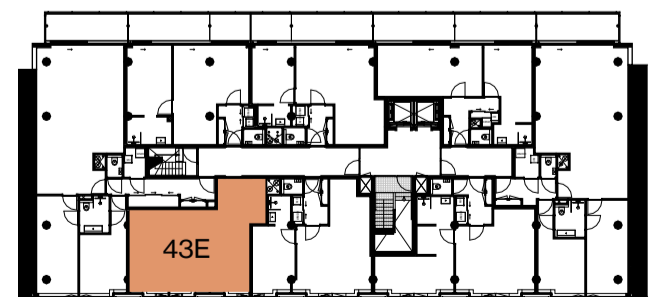

	Bedrade Aansluiting
	Vaste Voeding 230V
	Vaste voeding 400V
	Enkele data aansluiting
	Dubbele data aansluiting
	Schel
	Druknop
	Binnentoestel videofoon installatie
	Buitentoestel videofoon installatie
	Optische Rookmelder
	Multisensor Rookmelder
	Nevenindicator
	Schemerschakelaar
	Aarding vloer
	Groepenkast
	Aarding