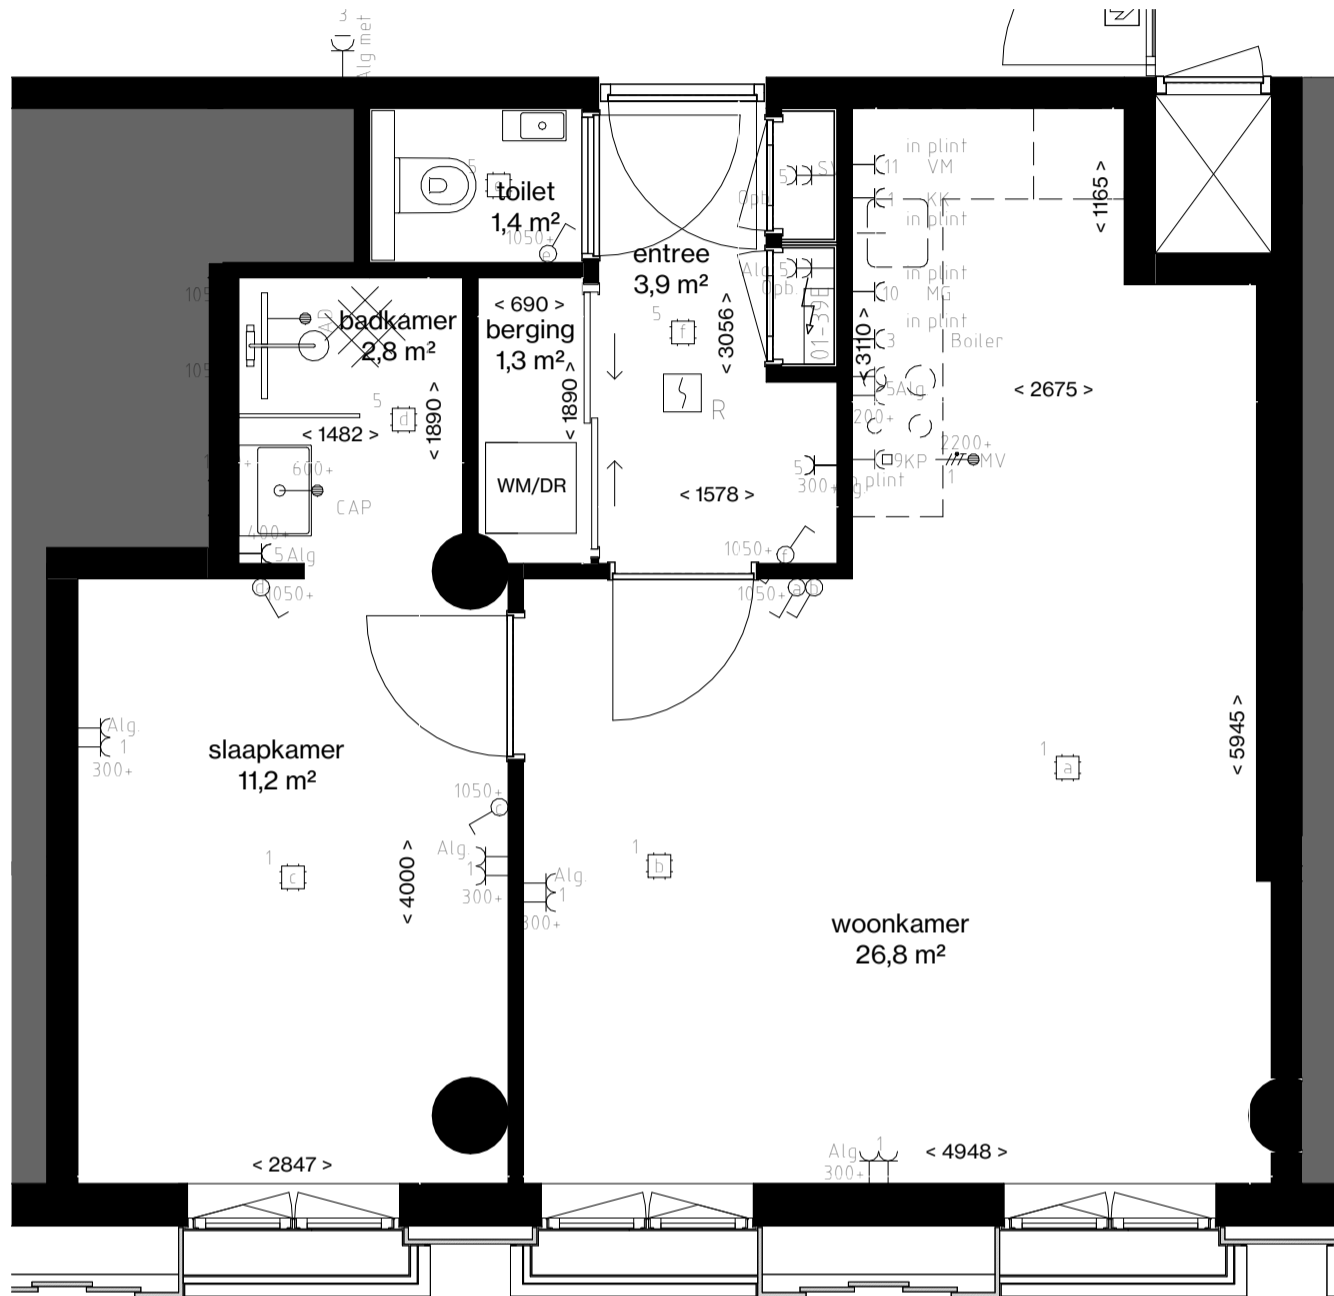

□	Centraaldoos
⊗	Enkelpolige Schakelaar
⊗	Serie Schakelaar
⊗	Wisselschakelaar
⊗	Serie- wissel schakelaar
⊗	Pulsdrukker
⊗	Bewegingsschakelaar
○	Armatuur
⊗	Wandaansluitpunt t.b.v. Verlichting
□	Armatuur 600x600mm
⊗	Enkele Wandcontactdoos
⊗	Dubbele wandcontactdoos
⊗	Viervoudige wandcontactdoos
⊗	Perilex
⊗	Plafond wandcontactdoos
⊗	Loze Aansluiting

⊗	Bedrade Aansluiting
⊗	Vaste Voeding 230V
⊗	Vaste voeding 400V
⊗	Enkele data aansluiting
⊗	Dubbele data aansluiting
⊗	Schel
⊗	Druknop
⊗	Binnentoestel videofoon installatie
⊗	Buitentoestel videofoon installatie
⊗	Optische Rookmelder
⊗	Multisensor Rookmelder
⊗	Nevenindicator
⊗	Schemerschakelaar
⊗	Aarding vloer
⊗	Groepenkast
⊗	Aarding