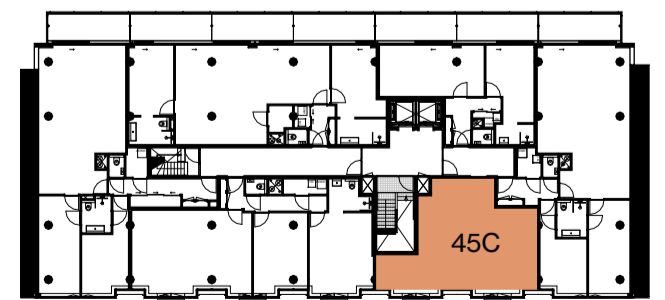

vierde verdieping

APPARTEMENT 45C | 57,0 m²

1:50
2024 01 23

THE CALAND