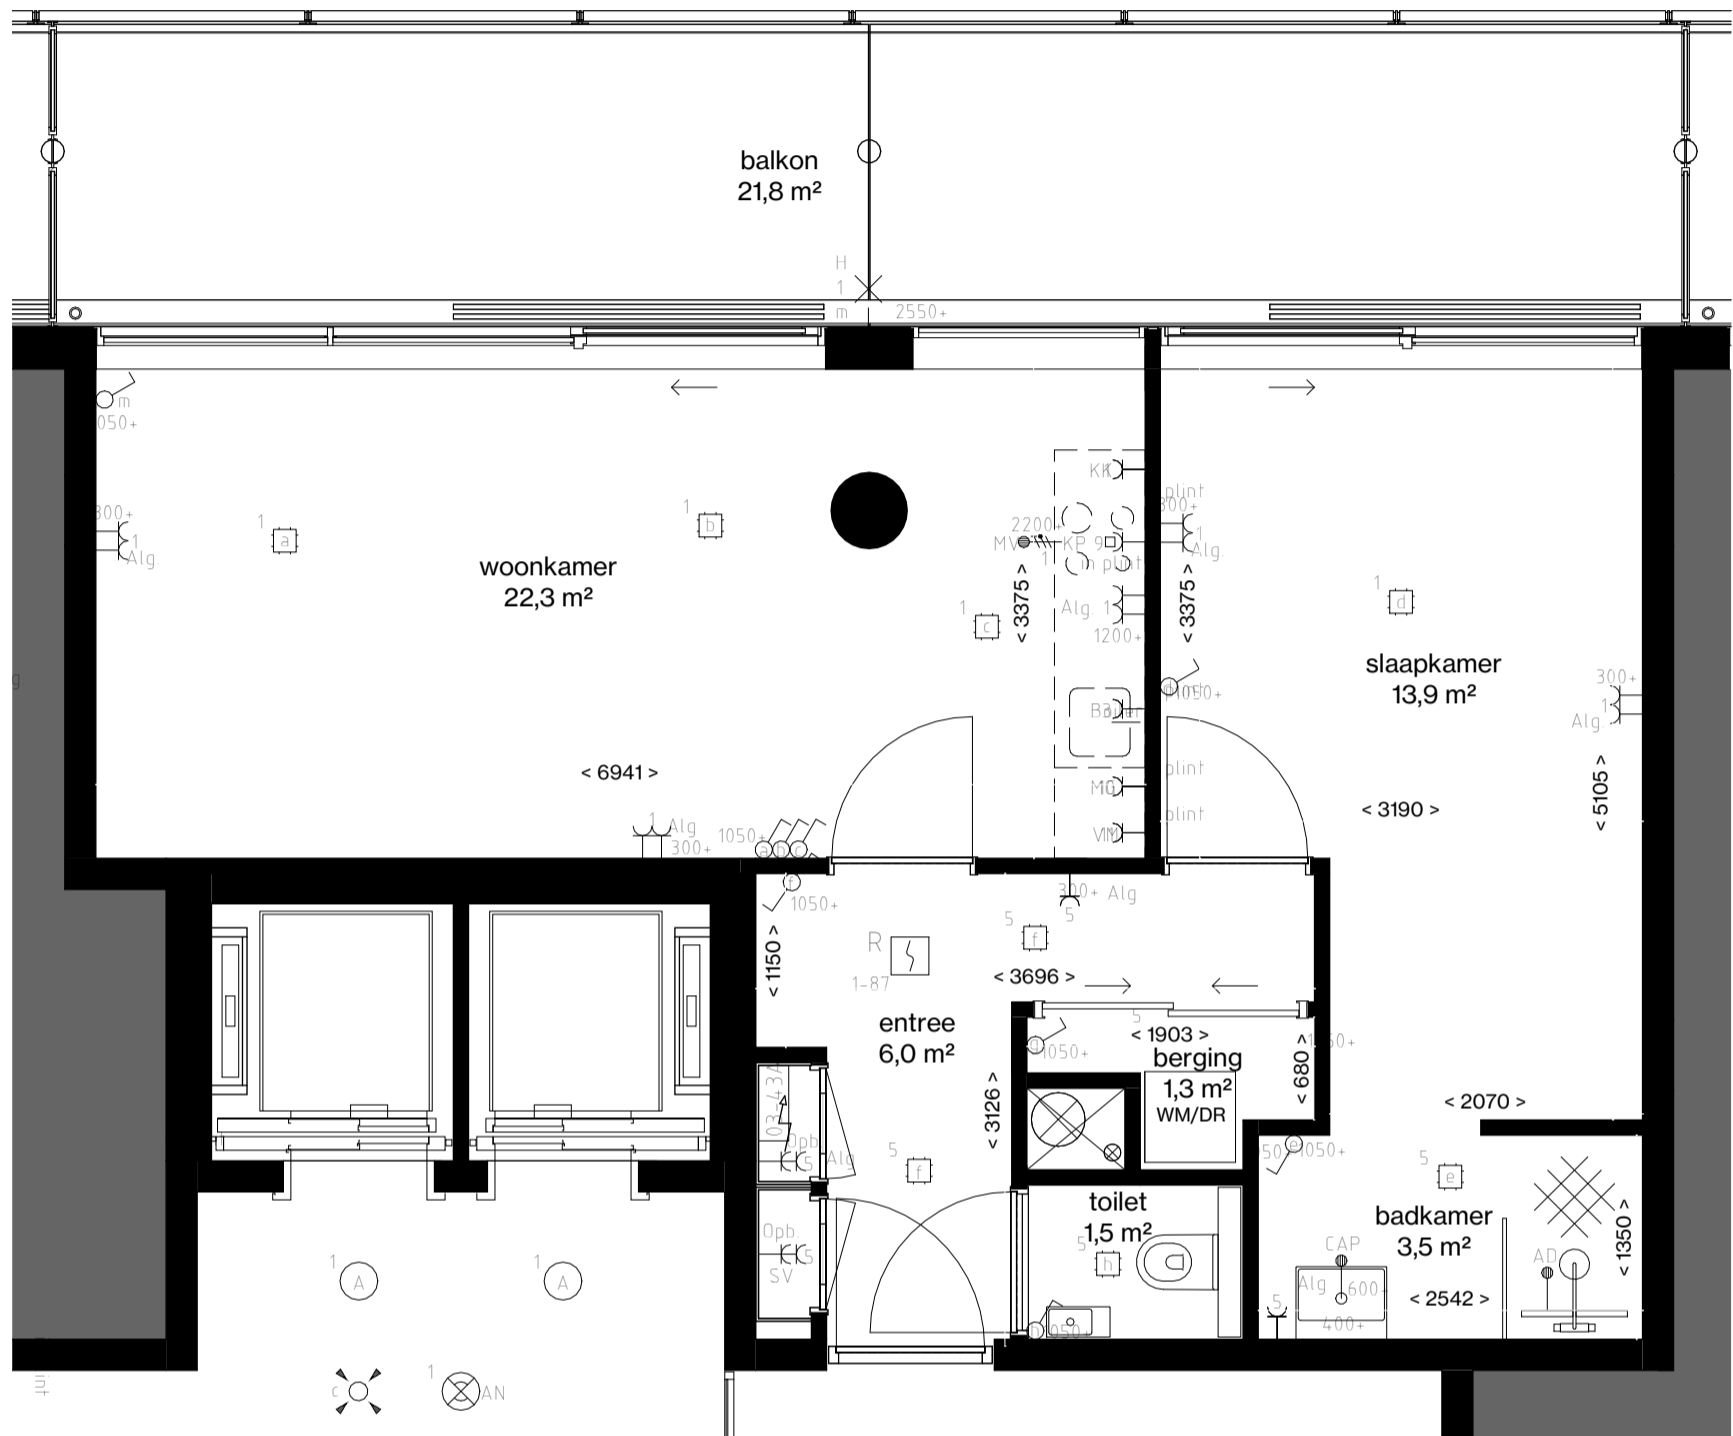

□	Centraaldoos
⊗	Enkelpolige Schakelaar
⊕	Serie Schakelaar
⊖	Wisselschakelaar
⊗⊕	Serie- wissel schakelaar
⊗⊕⊗	Pulsdrukker
⊗⊕⊗⊕	Bewegingsschakelaar
○	Armatuur
⊗	Wandaansluitpunt t.b.v. Verlichting
□	Armatuur 600x600mm
⊕	Enkele Wandcontactdoos
⊕⊕	Dubbele wandcontactdoos
⊕⊕⊕⊕	Viervoudige wandcontactdoos
⊕	Perilex
⊕	Plafond wandcontactdoos
⊕	Loze Aansluiting

⊕	Bedrade Aansluiting
⊕	Vaste Voeding 230V
⊕	Vaste voeding 400V
⊕	Enkele data aansluiting
⊕	Dubbele data aansluiting
⊕	Schel
⊕	Druknop
⊕	Binnentoestel videofoon installatie
⊕	Buitentoestel videofoon installatie
⊕	Optische Rookmelder
⊕	Multisensor Rookmelder
⊕	Nevenindicator
⊕	Schemerschakelaar
⊕	Aarding vloer
⊕	Groepenkast
⊕	Aarding