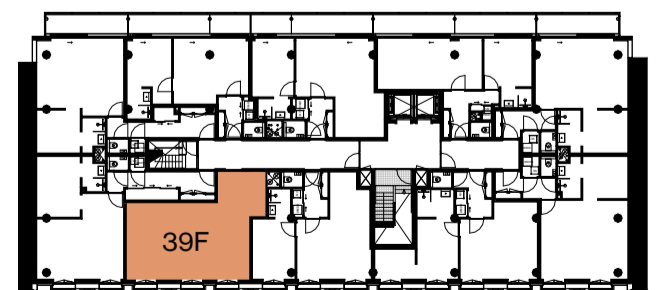

eerste verdieping

APPARTEMENT 39F | 48,0 m²

1:50
2024 01 23

THE CALAND