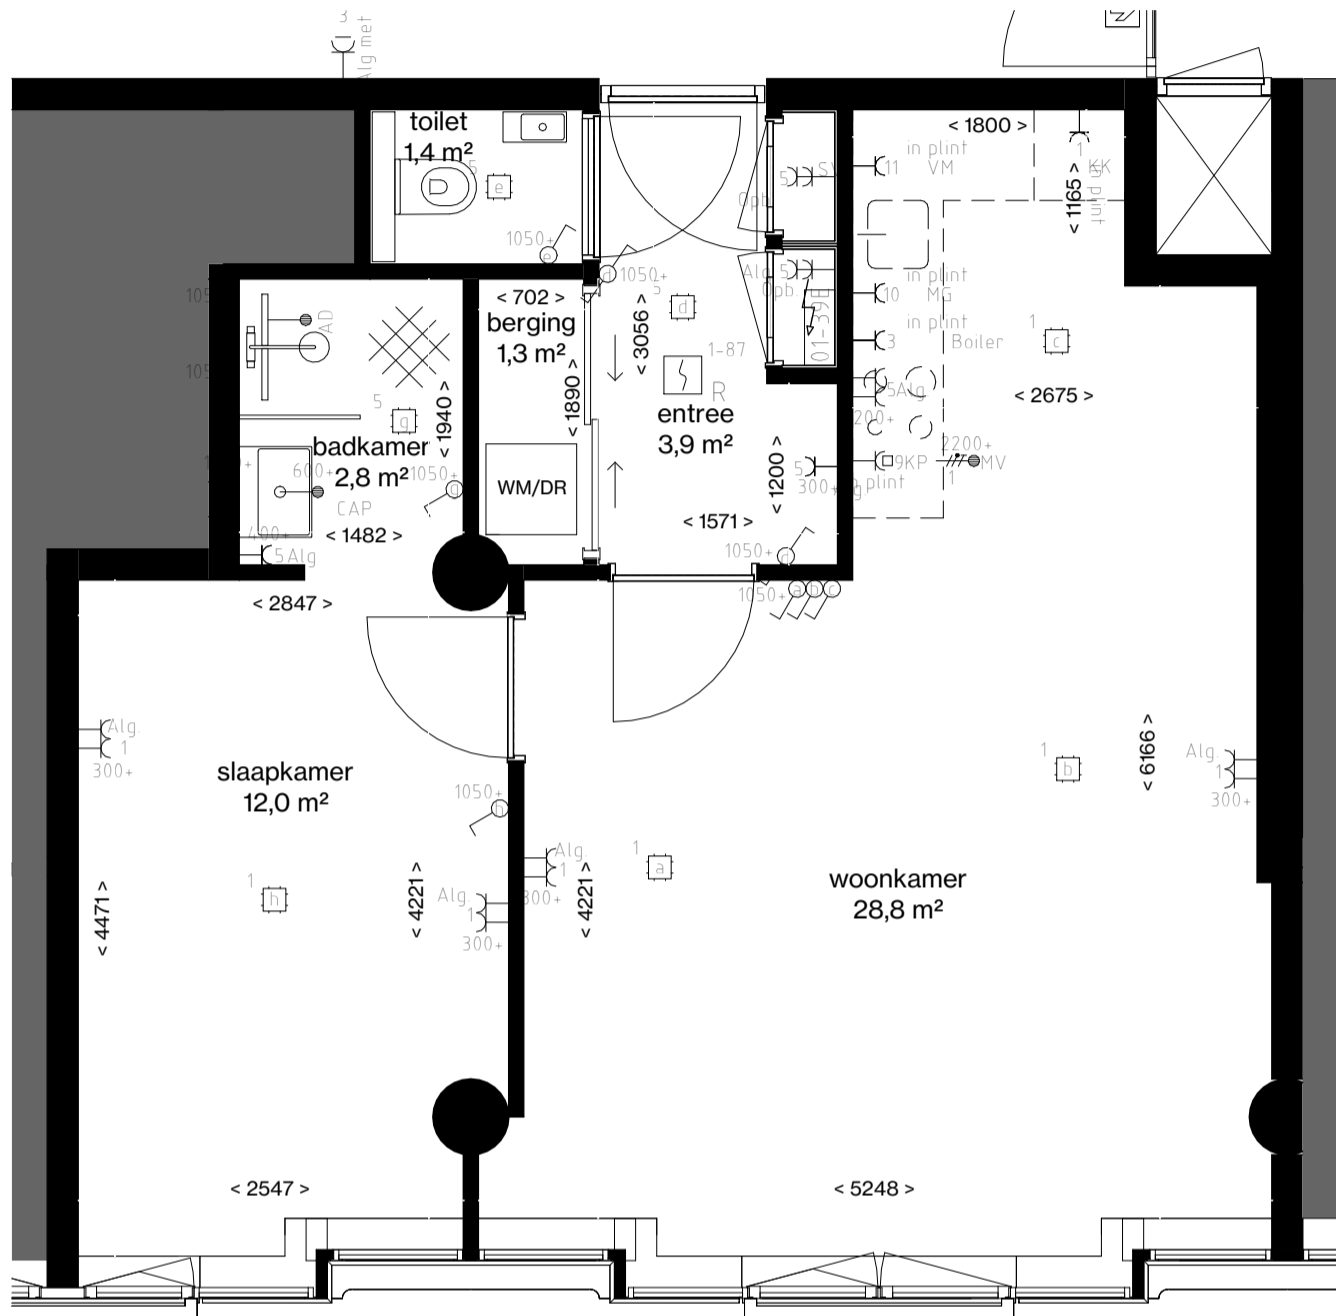

□	Centraaldoos
⊗	Enkelpolige Schakelaar
⊗	Serie Schakelaar
⊗	Wisselschakelaar
⊗	Serie- wissel schakelaar
⊗	Pulsdrukker
⊗	Bewegingsschakelaar
○	Armatuur
⊗	Wandaansluitpunt t.b.v. Verlichting
□	Armatuur 600x600mm
⊥	Enkele Wandcontactdoos
⊥	Dubbele wandcontactdoos
⊥	Viervoudige wandcontactdoos
⊥	Perilex
⊥	Plafond wandcontactdoos
⊥	Loze Aansluiting

⊥	Bedrade Aansluiting
⊥	Vaste Voeding 230V
⊥	Vaste voeding 400V
⊥	Enkele data aansluiting
⊥	Dubbele data aansluiting
⊥	Schel
⊗	Drukknop
⊥	Binnentoestel videofoon installatie
⊥	Buitentoestel videofoon installatie
⊥	Optische Rookmelder
⊥	Multisensor Rookmelder
⊗	Nevenindicator
⊗	Schemerschakelaar
⊗	Aarding vloer
□	Groepenkast
⊥	Aarding