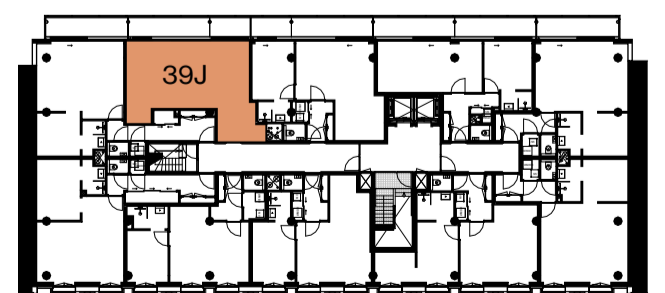

eerste verdieping

APPARTEMENT 39J | 42,8 m²

1:50

2024 01 23

THE CALAND