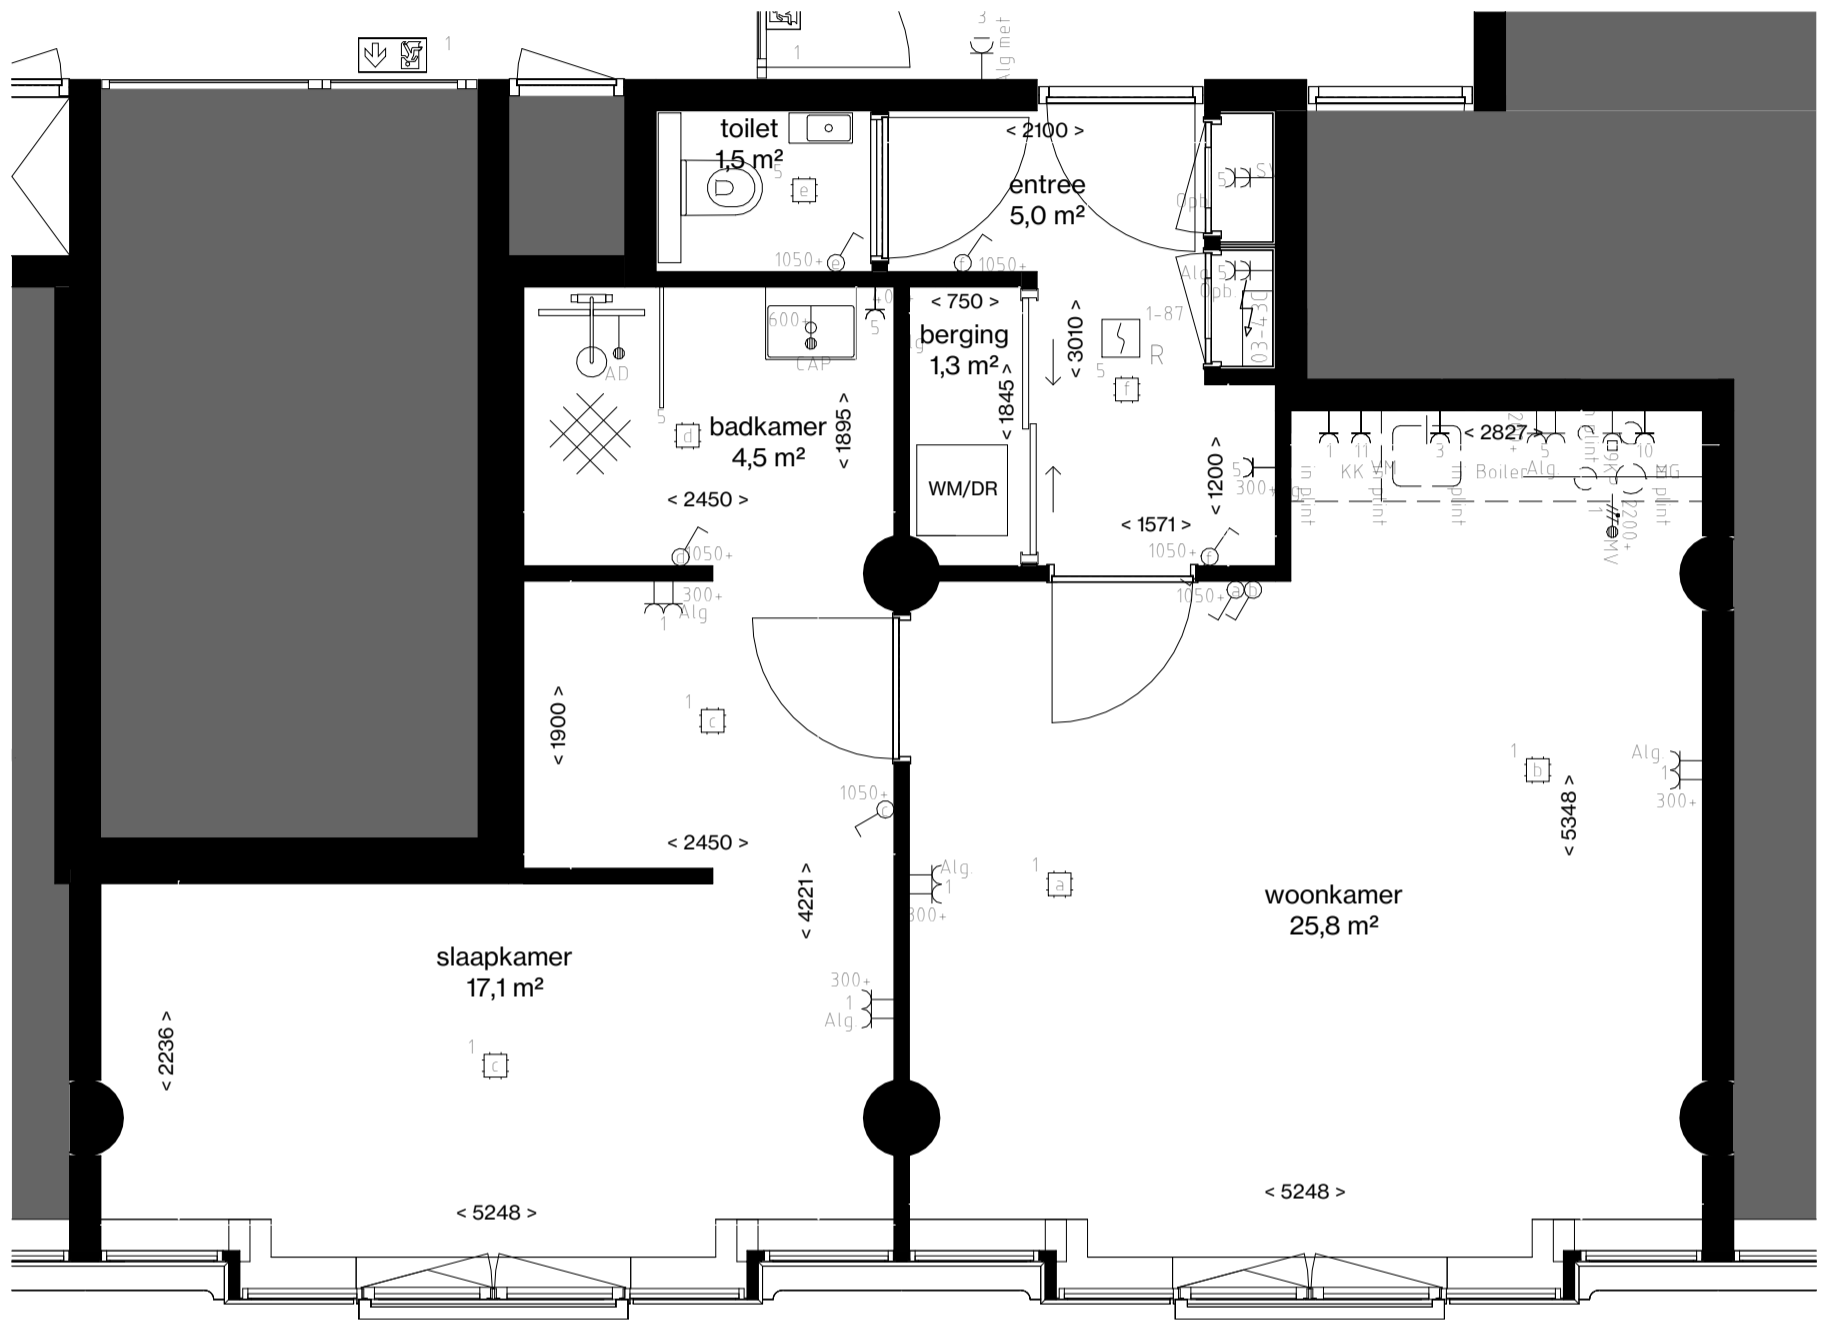

Centraaldoos
	Enkelpolige Schakelaar
	Serie Schakelaar
	Wisselchakelaar
	Serie- wissel schakelaar
	Pulsdrukker
	Bewegingsschakelaar
	Armatuur
	Wandaansluitpunt t.b.v. Verlichting
	Armatuur 600x600mm
	Enkele Wandcontactdoos
	Dubbele wandcontactdoos
	Viervoudige wandcontactdoos
	Perilex
	Plafond wandcontactdoos
	Loze Aansluiting

	Bedrade Aansluiting
	Vaste Voeding 230V
	Vaste voeding 400V
	Enkele data aansluiting
	Dubbele data aansluiting
	Schel
	Druknop
	Binnentoestel videofoon installatie
	Buitentoestel videofoon installatie
	Optische Rookmelder
	Multisensor Rookmelder
	Nevenindicator
	Schemerschakelaar
	Aarding vloer
	Groepenkast
	Aarding