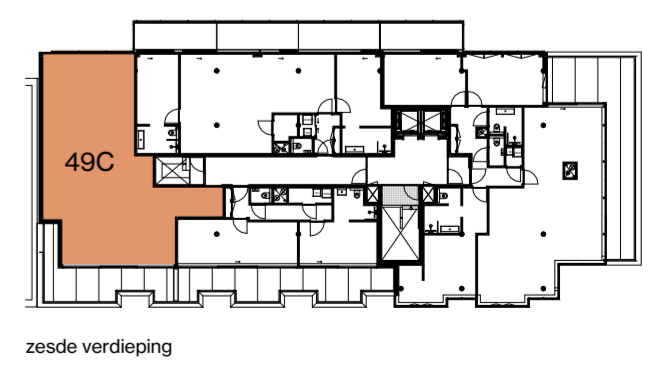

zesde verdieping

APPARTEMENT 49B | 57,4 m²

1:50

2024 01 23

THE CALAND

- Centraaldoos
- ⌘ Enkelpolige Schakelaar
- ⌘ Serie Schakelaar
- ⌘ Wisselschakelaar
- ⌘ Serie- wissel schakelaar
- ⌘ Pulsdrukker
- ⌘ Bewegingsschakelaar
- Armatuur
- ⊕ Wandaansluitpunt t.b.v. Verlichting
- Armatuur 600x600mm
- ⌘ Enkele Wandcontactdoos
- ⌘ Dubbele wandcontactdoos
- ⌘ Viervoudige wandcontactdoos
- ⌘ Perilex
- ⌘ Plafond wandcontactdoos
- ↑ Loze Aansluiting
- ↑ Bedrade Aansluiting
- ⌘ Vaste Voeding 230V
- ⌘ Vaste voeding 400V
- ⌘ Enkele data aansluiting
- ⌘ Dubbele data aansluiting
- ⌘ Schel
- ⊙ Drukknop
- ⌘ Binnentoestel videofoon installatie
- ⌘ Buitentoestel videofoon installatie
- ⌘ Optische Rookmelder
- ⌘ Multisensor Rookmelder
- ⊙ Nevenindicator
- ⌘ Schemerschakelaar
- ⌘ Aarding vloer
- Groepenkast
- ⌘ Aarding