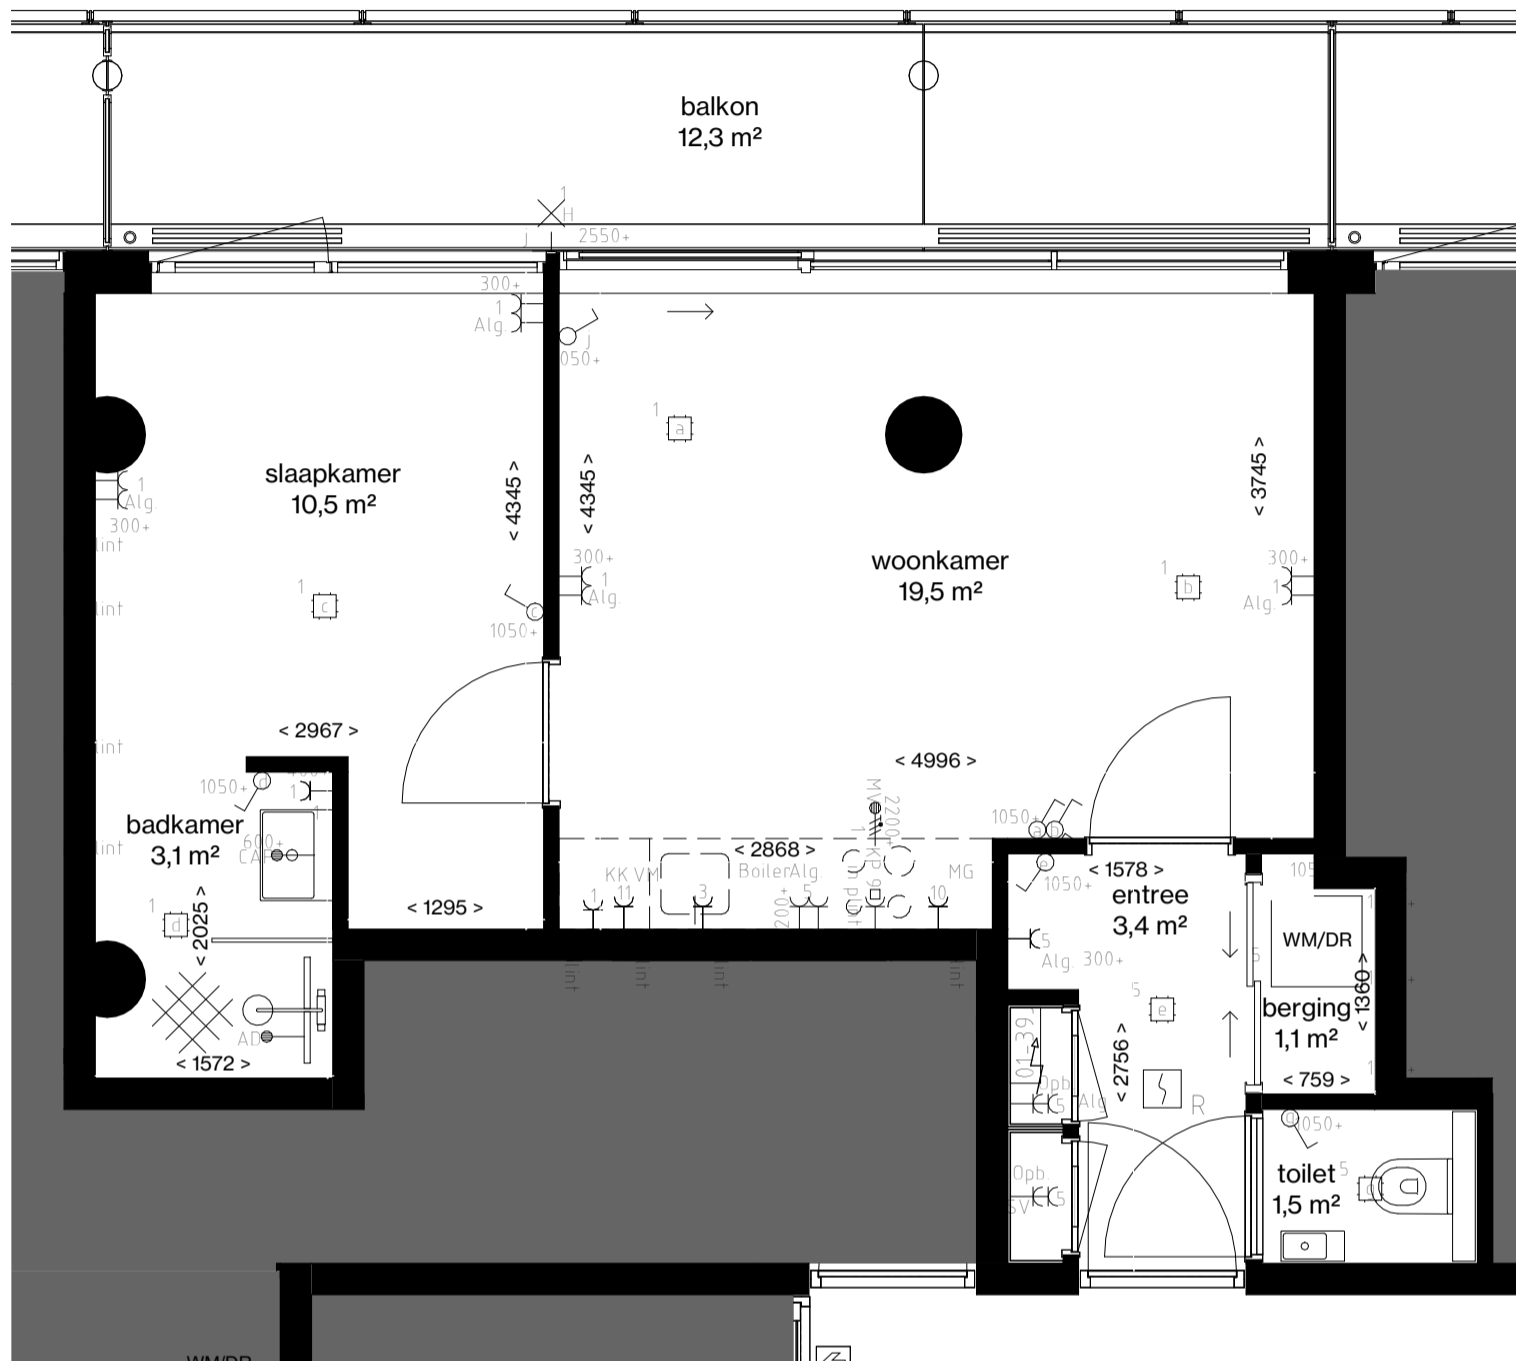

Centraaldoos
	Enkelpolige Schakelaar
	Serie Schakelaar
	Wisselchakelaar
	Serie- wissel schakelaar
	Pulsdrucker
	Bewegingsschakelaar
	Armatuur
	Wandaansluitpunt t.b.v. Verlichting
	Armatuur 600x600mm
	Enkele Wandcontactdoos
	Dubbele wandcontactdoos
	Viervoudige wandcontactdoos
	Perilex
	Plafond wandcontactdoos
	Loze Aansluiting

	Bedrade Aansluiting
	Vaste Voeding 230V
	Vaste voeding 400V
	Enkele data aansluiting
	Dubbele data aansluiting
	Schel
	Druknop
	Binnentoestel videofoon installatie
	Buitentoestel videofoon installatie
	Optische Rookmelder
	Multisensor Rookmelder
	Nevenindicator
	Schemerschakelaar
	Aarding vloer
	Groepenkast
	Aarding