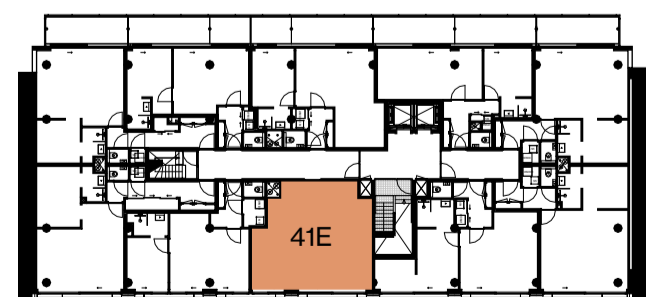

⊥	Bedrade Aansluiting
⊥	Vaste Voeding 230V
⊥	Vaste voeding 400V
⊥	Enkele data aansluiting
⊥	Dubbele data aansluiting
⊥	Schel
⊗	Drukknop
⊥	Binnentoestel videofoon installatie
⊥	Buitentoestel videofoon installatie
⊥	Optische Rookmelder
⊥	Multisensor Rookmelder
⊗	Nevenindicator
⊗	Schemerschakelaar
⊗	Aarding vloer
⊥	Groepenkast
⊥	Aarding