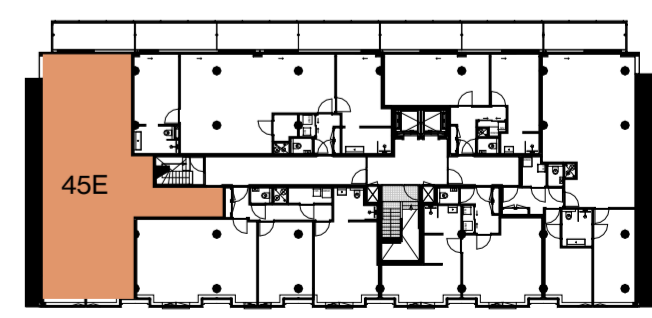

vierde verdieping

- Centraaldoos
- ⌘ Enkelpolige Schakelaar
- ⌘ Serie Schakelaar
- ⌘ Wisselschakelaar
- ⌘ Serie- wissel schakelaar
- ⌘ Pulsdrukker
- ⌘ Bewegingsschakelaar
- Armatuur
- ⊕ Wandaansluitpunt t.b.v. Verlichting
- Armatuur 600x600mm
- ⌘ Enkele Wandcontactdoos
- ⌘ Dubbele wandcontactdoos
- ⌘ Viervoudige wandcontactdoos
- ⌘ Perilex
- ⌘ Plafond wandcontactdoos
- ↑ Loze Aansluiting
- ↑ Bedrade Aansluiting
- ⌘ Vaste Voeding 230V
- ⌘ Vaste voeding 400V
- ⌘ Enkele data aansluiting
- ⌘ Dubbele data aansluiting
- ⌘ Schel
- ⊙ Drukknop
- ⌘ Binnentoestel videofoon installatie
- ⌘ Buitentoestel videofoon installatie
- ⌘ Optische Rookmelder
- ⌘ Multisensor Rookmelder
- ⊙ Nevenindicator
- ⌘ Schemerschakelaar
- ⌘ Aarding vloer
- Groepenkast
- ⌘ Aarding

vierde verdieping