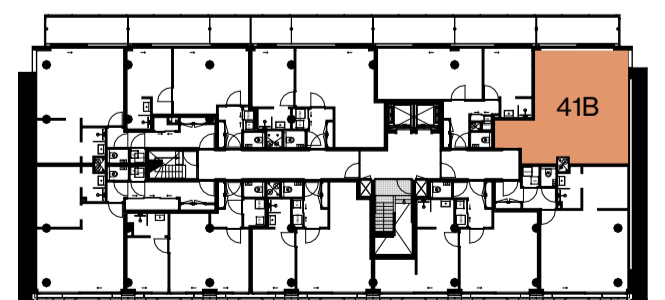

tweede verdieping

APPARTEMENT 41B | 51,6 m²

1:50
2024 01 23

THE CALAND