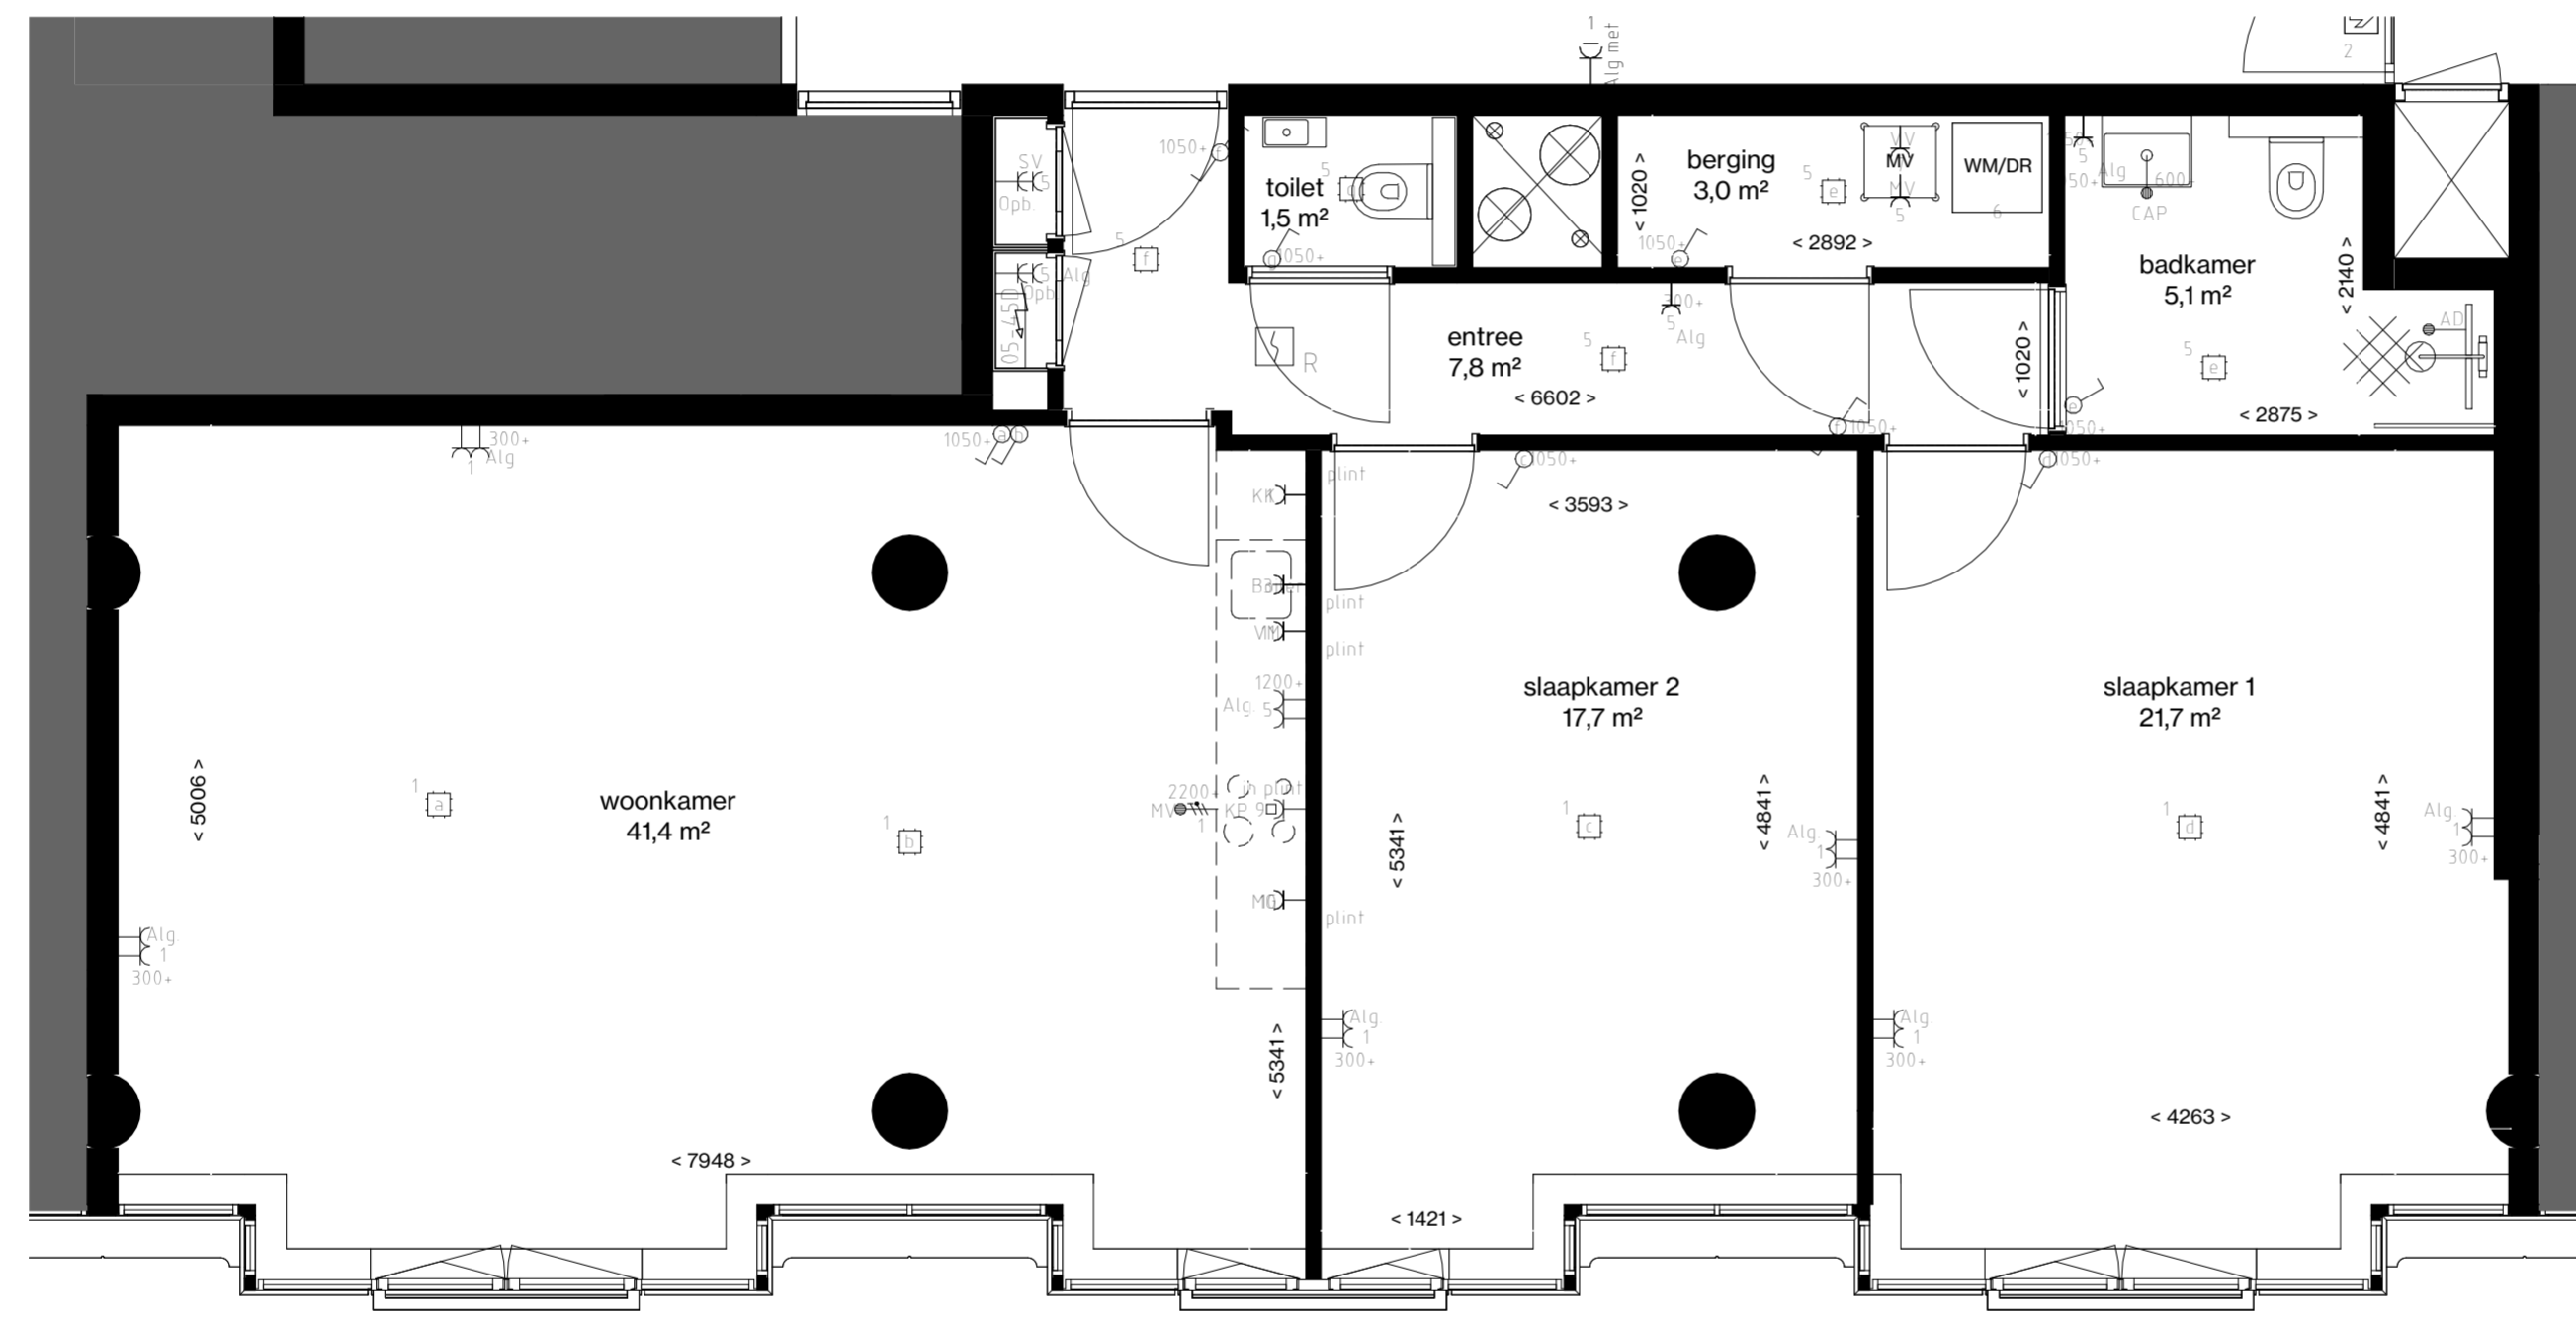

- Centraaldoos
- ⋈ Enkelpolige Schakelaar
- ⋈ Serie Schakelaar
- ⋈ Wisselschakelaar
- ⋈ Serie- wissel schakelaar
- ⋈ Pulsdrukker
- ⋈ Bewegingsschakelaar
- Armatuur
- ⊕ Wandaansluitpunt t.b.v. Verlichting
- Armatuur 600x600mm
- ⊥ Enkele Wandcontactdoos
- ⊥⊥ Dubbele wandcontactdoos
- ⊥⊥⊥ Viervoudige wandcontactdoos
- ⊥ Perilex
- ⊥ Plafond wandcontactdoos
- ↑ Loze Aansluiting
- ↑ Bedrade Aansluiting
- ⊥ Vaste Voeding 230V
- ⊥ Vaste voeding 400V
- ⊥ Enkele data aansluiting
- ⊥⊥ Dubbele data aansluiting
- ⊥ Schel
- ⊙ Druknop
- ⊥ Binnentoestel videofoon installatie
- ⊥ Buitentoestel videofoon installatie
- ⊥ Optische Rookmelder
- ⊥ Multisensor Rookmelder
- ⊥ Nevenindicator
- ⊥ Schermeschakelaar
- ⊥ Aarding vloer
- ⊥ Groepenkast
- ⊥ Aarding