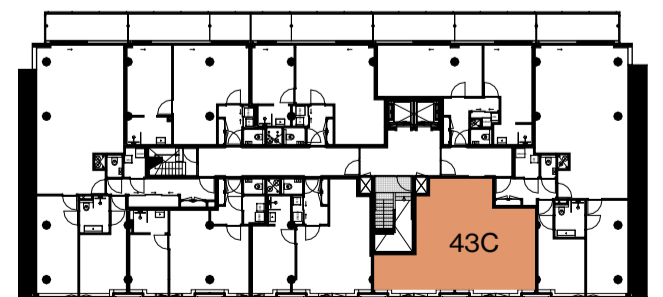

derde verdieping

APPARTEMENT 43C | 58,2 m²

1:50

2024 01 23

THE CALAND