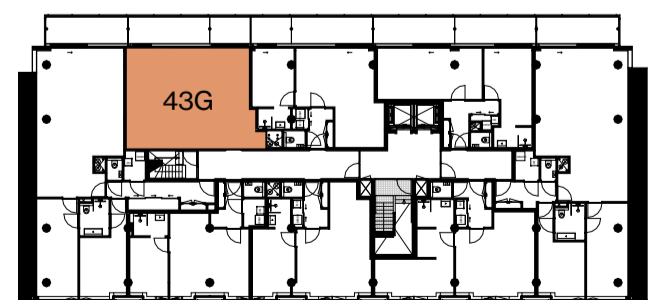

derde verdieping

APPARTEMENT 43G | 54,4 m²

1:50

2024 01 23

THE CALAND