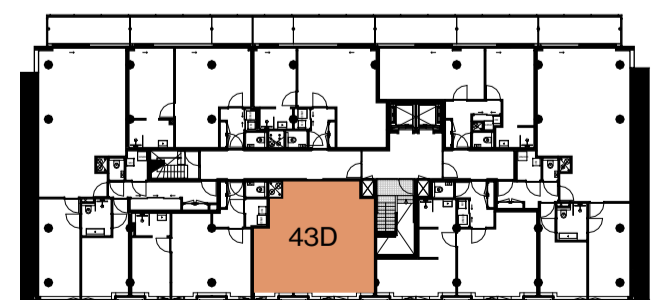

⊥	Bedrade Aansluiting
⊥	Vaste Voeding 230V
⊥	Vaste voeding 400V
⊥	Enkele data aansluiting
⊥	Dubbele data aansluiting
⊥	Schel
⊗	Drukknop
⊥	Binnentoestel videofoon installatie
⊥	Buitentoestel videofoon installatie
⊥	Optische Rookmelder
⊥	Multisensor Rookmelder
⊗	Nevenindicator
⊗	Schemerschakelaar
⊗	Aarding vloer
□	Groepenkast
⊥	Aarding