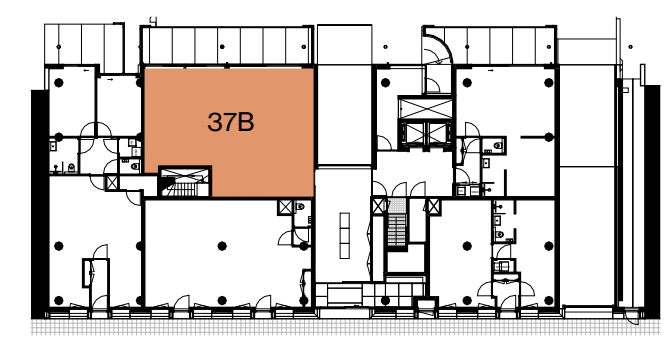

begane grond

APPARTEMENT 37A | 56,3 m²

1:50
2024 01 23

THE CALAND

- Centraaldoos
- Enkelpolige Schakelaar
- ⌘ Serie Schakelaar
- ⌘ Wisselschakelaar
- ⌘ Serie- wissel schakelaar
- ⌘ Pulsdrukker
- ⌘ Bewegingsschakelaar
- Armatuur
- ⊕ Wandaansluitpunt t.b.v. Verlichting
- Armatuur 600x600mm
- ⊕ Enkele Wandcontactdoos
- ⊕ Dubbele wandcontactdoos
- ⊕⊕⊕ Viervoudige wandcontactdoos
- ⊕ Perilex
- ⊕ Plafond wandcontactdoos
- ⊕ Loze Aansluiting
- ⊕ Bedrade Aansluiting
- ⊕ Vaste Voeding 230V
- ⊕ Vaste voeding 400V
- ⊕ Enkele data aansluiting
- ⊕ Dubbele data aansluiting
- ⊕ Schel
- ⊕ Drukknop
- ⊕ Binnentoestel videofoon installatie
- ⊕ Buitentoestel videofoon installatie
- ⊕ Optische Rookmelder
- ⊕ MS Multisensor Rookmelder
- ⊕ Nevenindicator
- ⊕ Schemerschakelaar
- ⊕ Aarding vloer
- Groepenkast
- ⊕ Aarding