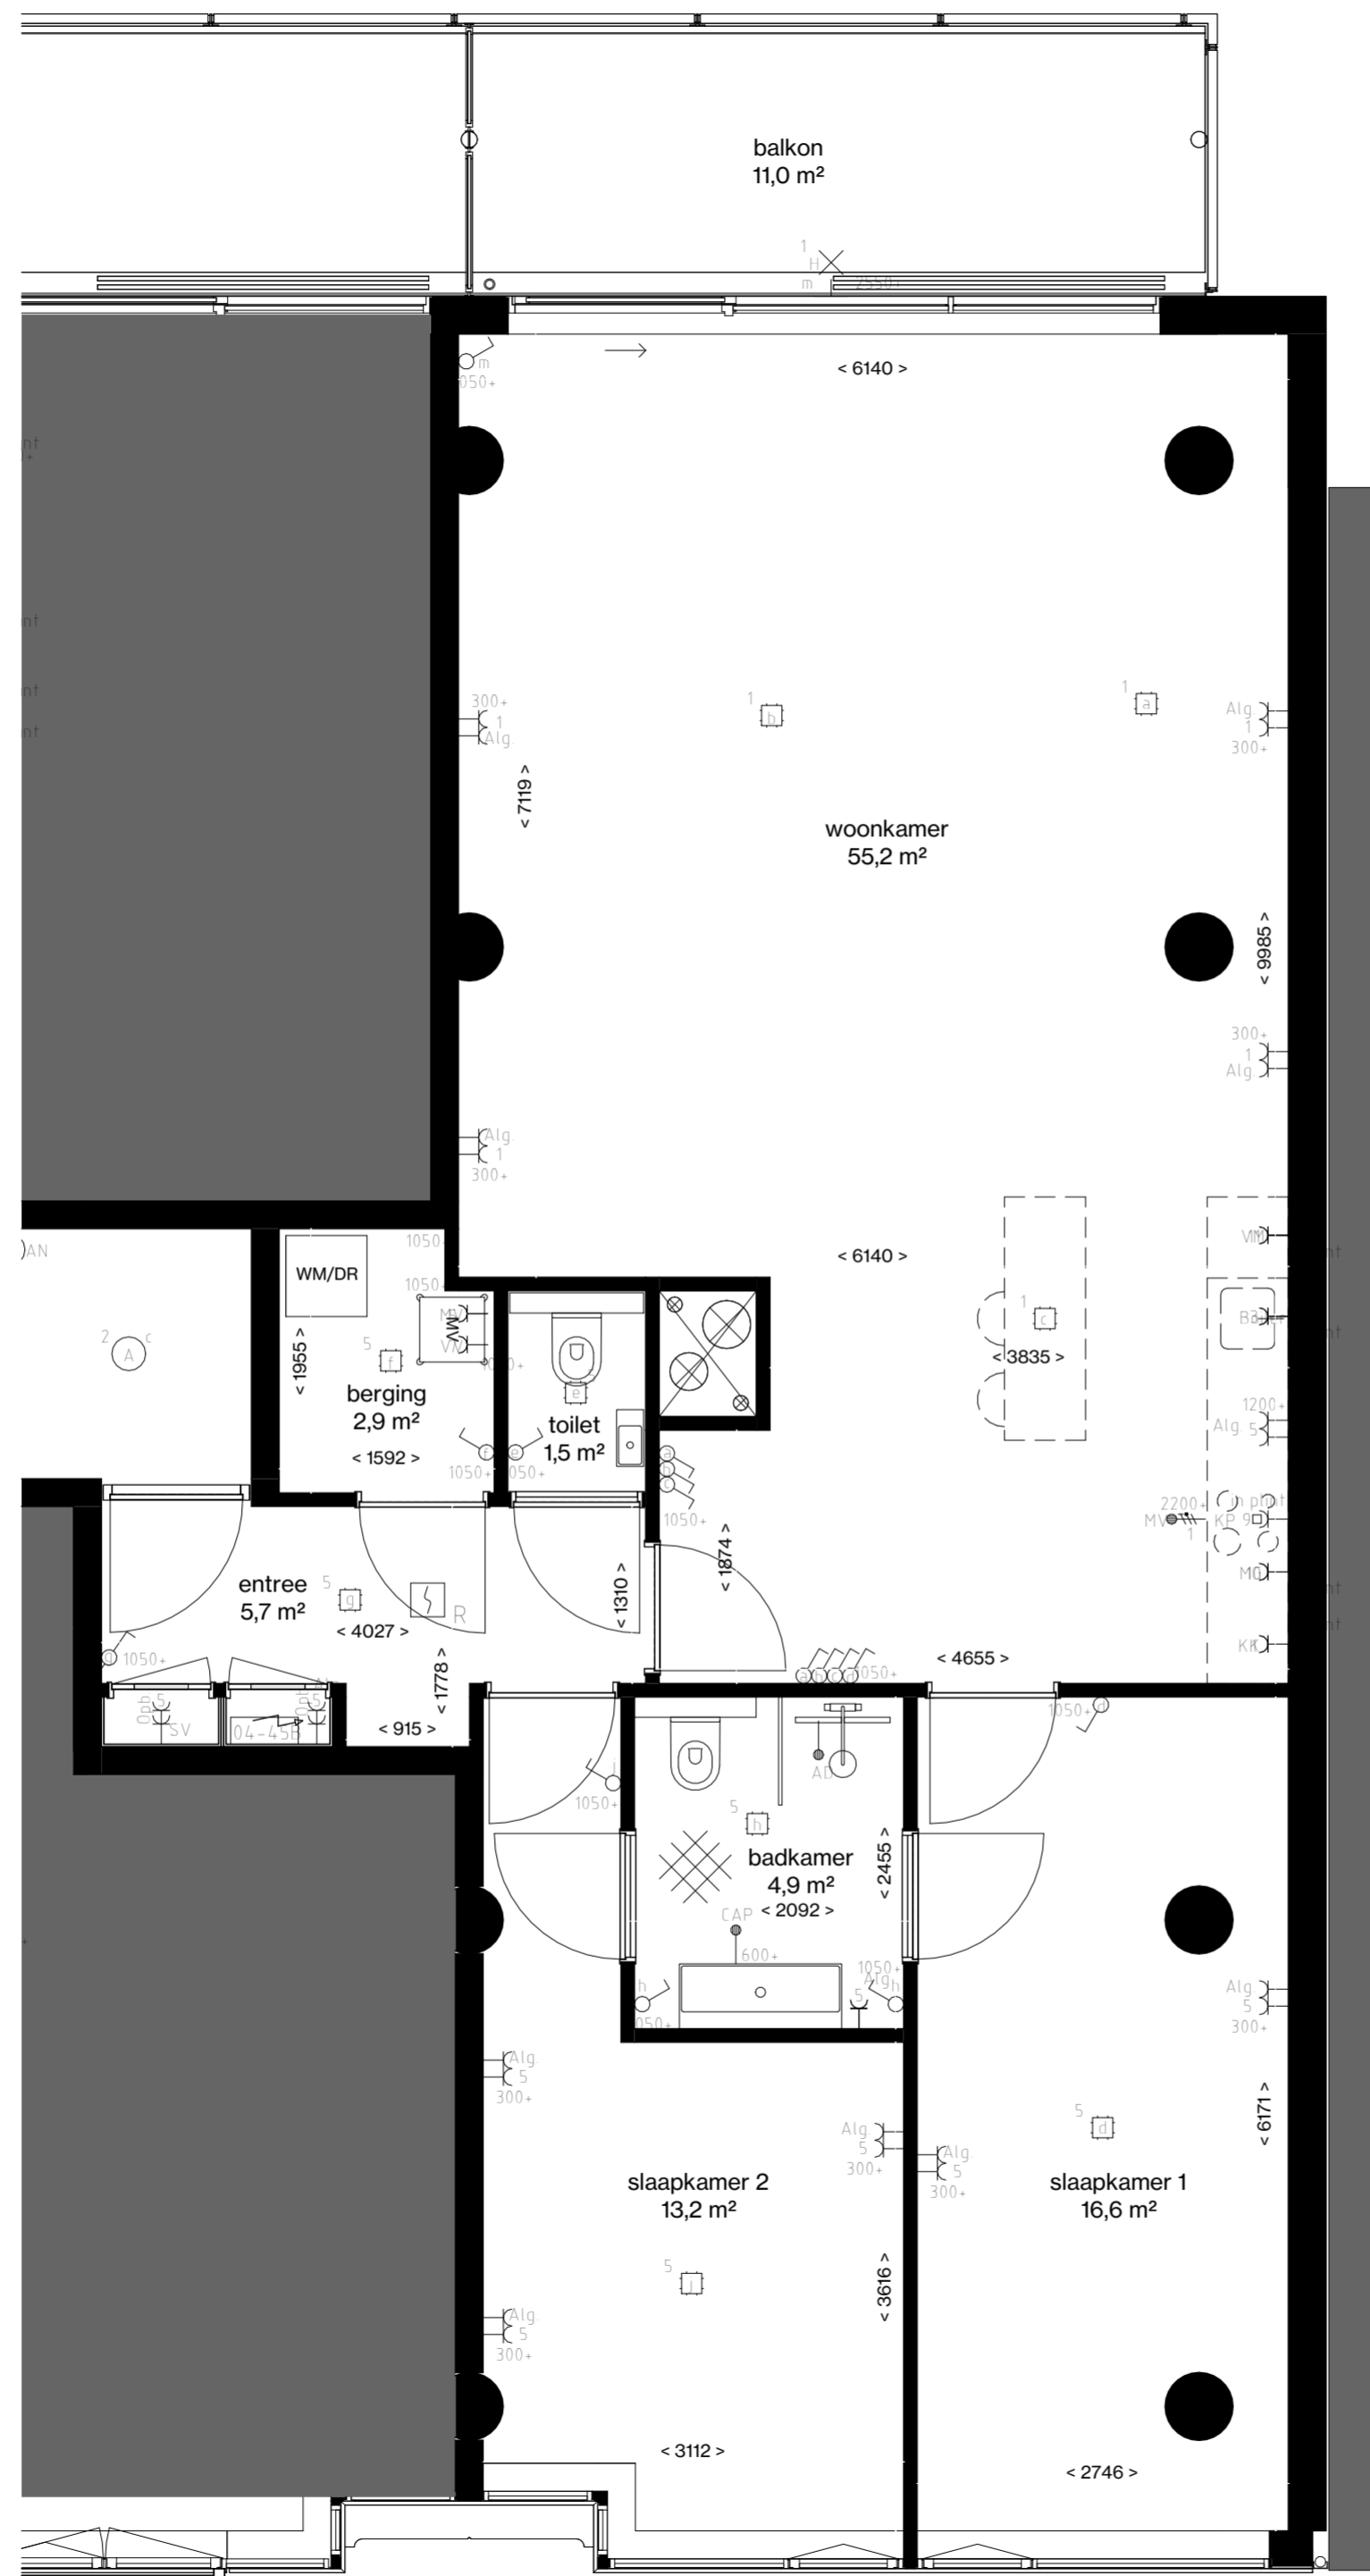

vierde verdieping

APPARTEMENT 45A | 52,6 m²

1:50

2024 01 23

THE CALAND

- Centraaldoos
- ⌘ Enkelpolige Schakelaar
- ⌘ Serie Schakelaar
- ⌘ Wisselschakelaar
- ⌘ Serie- wissel schakelaar
- ⌘ Pulsdrukker
- ⌘ Bewegingsschakelaar
- Armatuur
- ⊕ Wandaansluitpunt t.b.v. Verlichting
- Armatuur 600x600mm
- ⌘ Enkele Wandcontactdoos
- ⌘ Dubbele wandcontactdoos
- ⌘ Viervoudige wandcontactdoos
- ⌘ Perilex
- ⌘ Plafond wandcontactdoos
- ↑ Loze Aansluiting
- ↑ Bedrade Aansluiting
- ⌘ Vaste Voeding 230V
- ⌘ Vaste voeding 400V
- ⌘ Enkele data aansluiting
- ⌘ Dubbele data aansluiting
- ⌘ Schel
- ⊙ Drukknop
- ⌘ Binnentoestel videofoon installatie
- ⌘ Buitentoestel videofoon installatie
- ⌘ Optische Rookmelder
- ⌘ Multisensor Rookmelder
- ⊙ Nevenindicator
- ⌘ Schemerschakelaar
- ⌘ Aarding vloer
- Groepenkast
- ⌘ Aarding