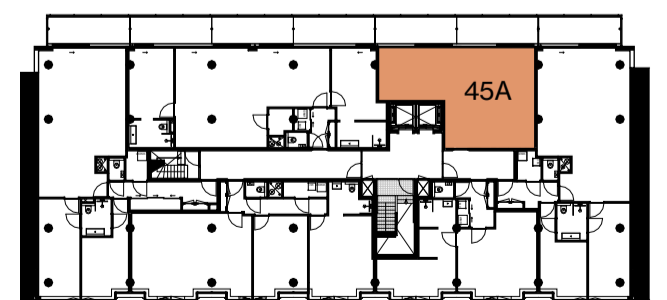

	Bedrade Aansluiting
	Vaste Voeding 230V
	Vaste voeding 400V
	Enkele data aansluiting
	Dubbele data aansluiting
	Schel
	Druknop
	Binnentoestel videfoon installatie
	Buitentoestel videfoon installatie
	Optische Rookmelder
	Multisensor Rookmelder
	Nevenindicator
	Schemerschakelaar
	Aarding vloer
	Groepenkast
	Aarding