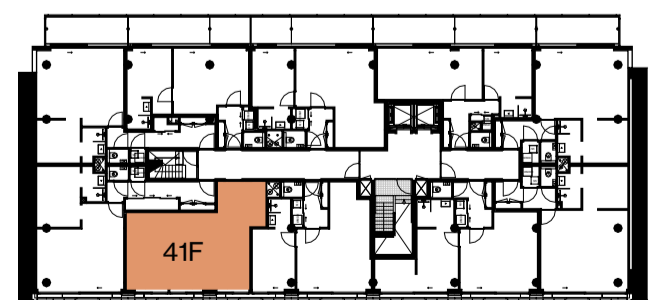

tweede verdieping

APPARTEMENT 41F | 48,0 m²

1:50
2024 01 23

THE CALAND