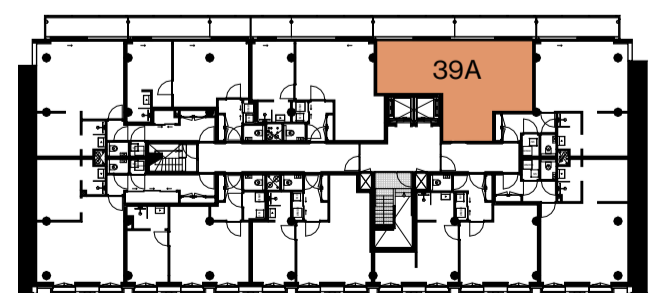

eerste verdieping

APPARTEMENT 39A | 47,4 m²

1:50

2024 01 23

THE CALAND