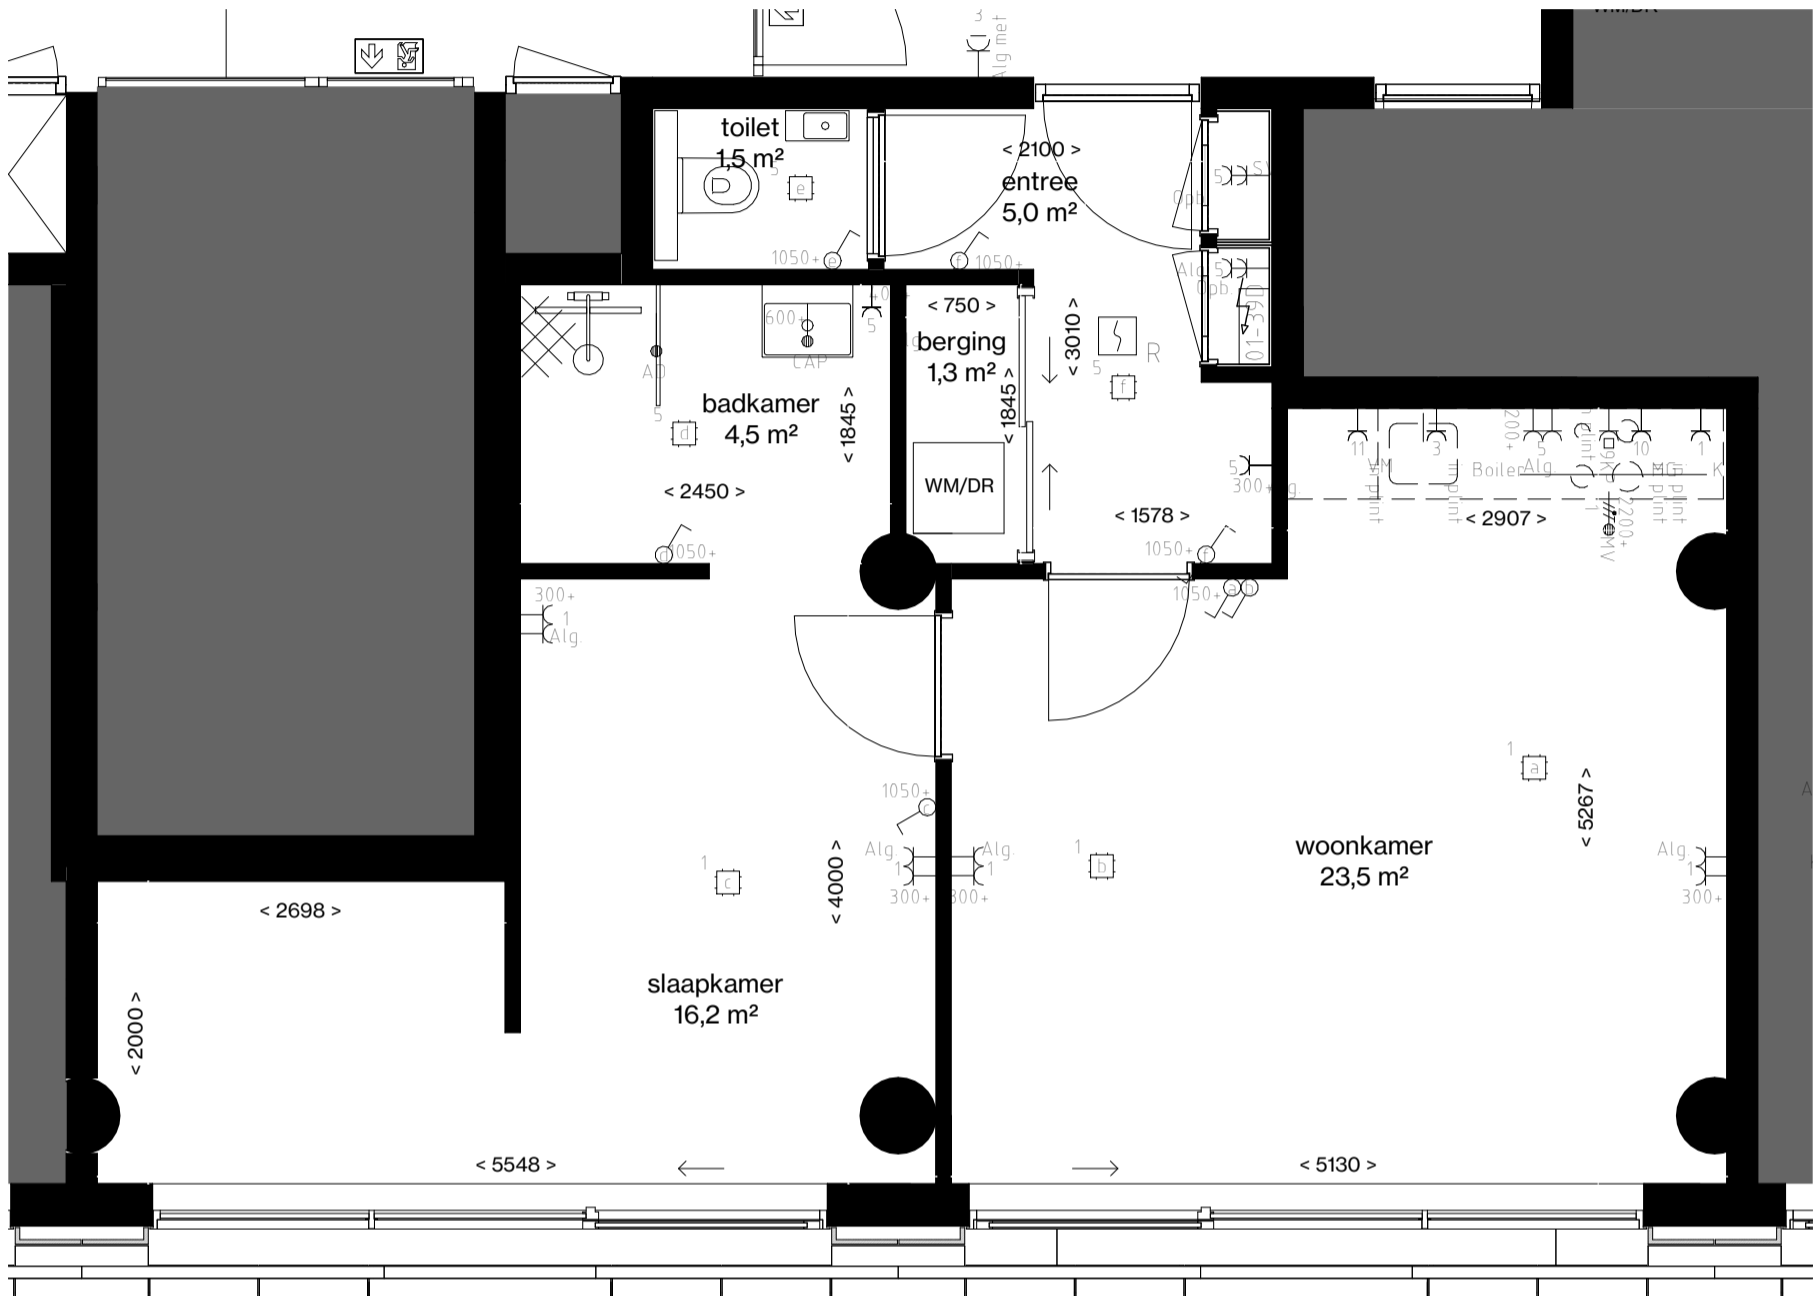

□	Centraaldoos
⊗	Enkelpolige Schakelaar
⊗	Serie Schakelaar
⊗	Wisselschakelaar
⊗	Serie- wissel schakelaar
⊗	Pulsdrukker
⊗	Bewegingsschakelaar
○	Armatuur
⊗	Wandaansluitpunt t.b.v. Verlichting
□	Armatuur 600x600mm
⊗	Enkele Wandcontactdoos
⊗	Dubbele wandcontactdoos
⊗	Viervoudige wandcontactdoos
⊗	Perilex
⊗	Plafond wandcontactdoos
⊗	Loze Aansluiting

⊗	Bedrade Aansluiting
⊗	Vaste Voeding 230V
⊗	Vaste voeding 400V
⊗	Enkele data aansluiting
⊗	Dubbele data aansluiting
⊗	Schel
⊗	Drukknop
⊗	Binnentoestel videofoon installatie
⊗	Buitentoestel videofoon installatie
⊗	Optische Rookmelder
⊗	Multisensor Rookmelder
⊗	Nevenindicator
⊗	Schemerschakelaar
⊗	Aarding vloer
⊗	Groepenkast
⊗	Aarding