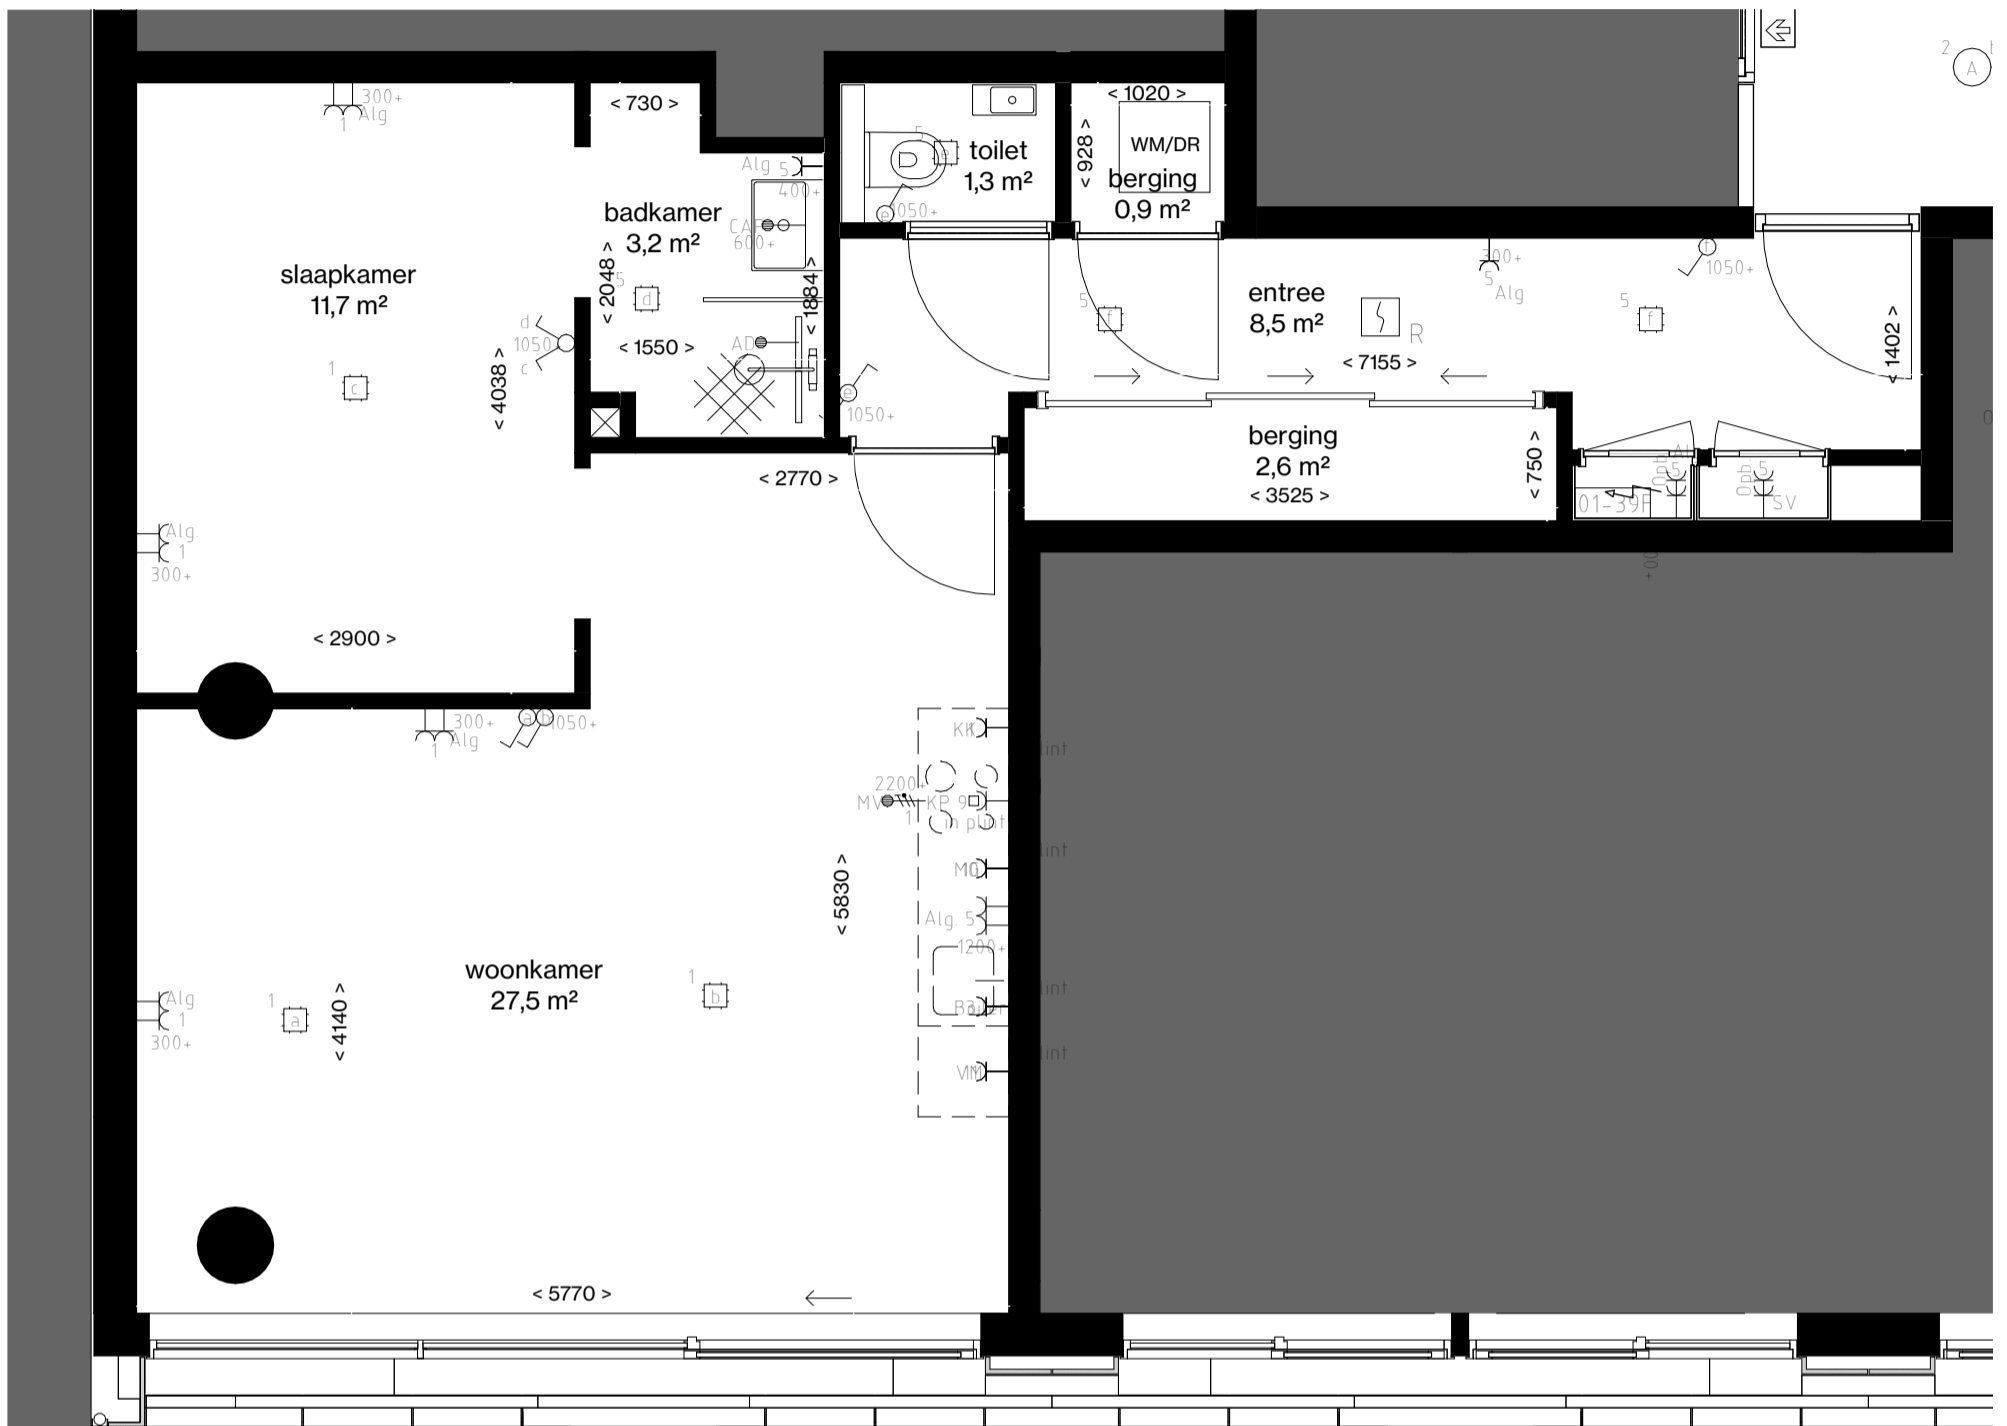

Centraaldoos
	Enkelpolige Schakelaar
	Serie Schakelaar
	Wisselchakelaar
	Serie- wissel schakelaar
	Pulsdrukker
	Bewegingsschakelaar
	Armatuur
	Wandaansluitpunt t.b.v. Verlichting
	Armatuur 600x600mm
	Enkele Wandcontactdoos
	Dubbele wandcontactdoos
	Viervoudige wandcontactdoos
	Perilex
	Plafond wandcontactdoos
	Loze Aansluiting

	Bedrade Aansluiting
	Vaste Voeding 230V
	Vaste voeding 400V
	Enkele data aansluiting
	Dubbele data aansluiting
	Schel
	Druknop
	Binnentoestel videofoon installatie
	Buitentoestel videofoon installatie
	Optische Rookmelder
	Multisensor Rookmelder
	Nevenindicator
	Schemerschakelaar
	Aarding vloer
	Groepenkast
	Aarding