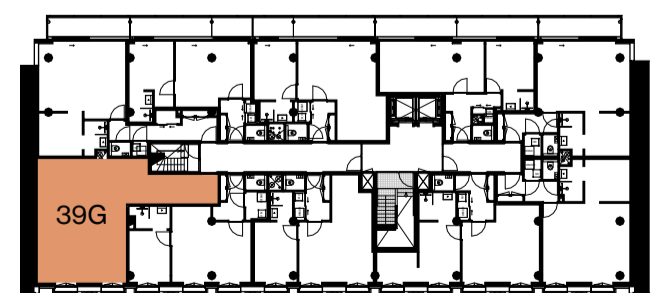

eerste verdieping

APPARTEMENT 39G | 59,1 m²

1:50

2024 01 23

THE CALAND