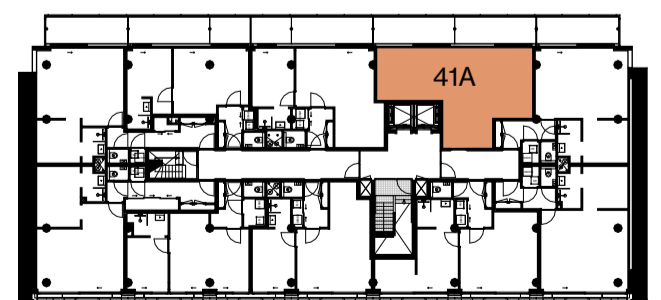

tweede verdieping

APPARTEMENT 41A | 47,4 m²

1:50

2024 01 23

THE CALAND