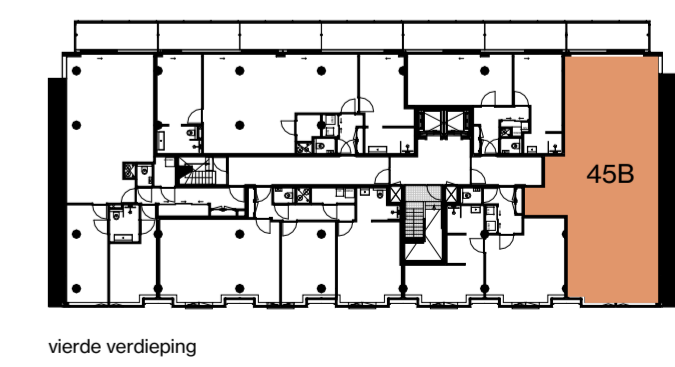

vierde verdieping

APPARTEMENT 45A | 52,6 m²

1:50

2024 01 23

THE CALAND

- Centraaldoos
- ⌘ Enkelpolige Schakelaar
- ⌘ Serie Schakelaar
- ⌘ Wisselschakelaar
- ⌘ Serie- wissel schakelaar
- ⌘ Pulsdrukker
- ⌘ Bewegingsschakelaar
- Armatuur
- ⊕ Wandaansluitpunt t.b.v. Verlichting
- Armatuur 600x600mm
- ⌘ Enkele Wandcontactdoos
- ⌘ Dubbele wandcontactdoos
- ⌘ Viervoudige wandcontactdoos
- ⌘ Perilex
- ⌘ Plafond wandcontactdoos
- ↑ Loze Aansluiting
- ↑ Bedrade Aansluiting
- ⌘ Vaste Voeding 230V
- ⌘ Vaste voeding 400V
- ⌘ Enkele data aansluiting
- ⌘ Dubbele data aansluiting
- ⌘ Schel
- ⊙ Drukknop
- ⌘ Binnentoestel videofoon installatie
- ⌘ Buitentoestel videofoon installatie
- ⌘ Optische Rookmelder
- ⌘ Multisensor Rookmelder
- ⊙ Nevenindicator
- ⌘ Schemerschakelaar
- ⌘ Aarding vloer
- Groepenkast
- ⌘ Aarding