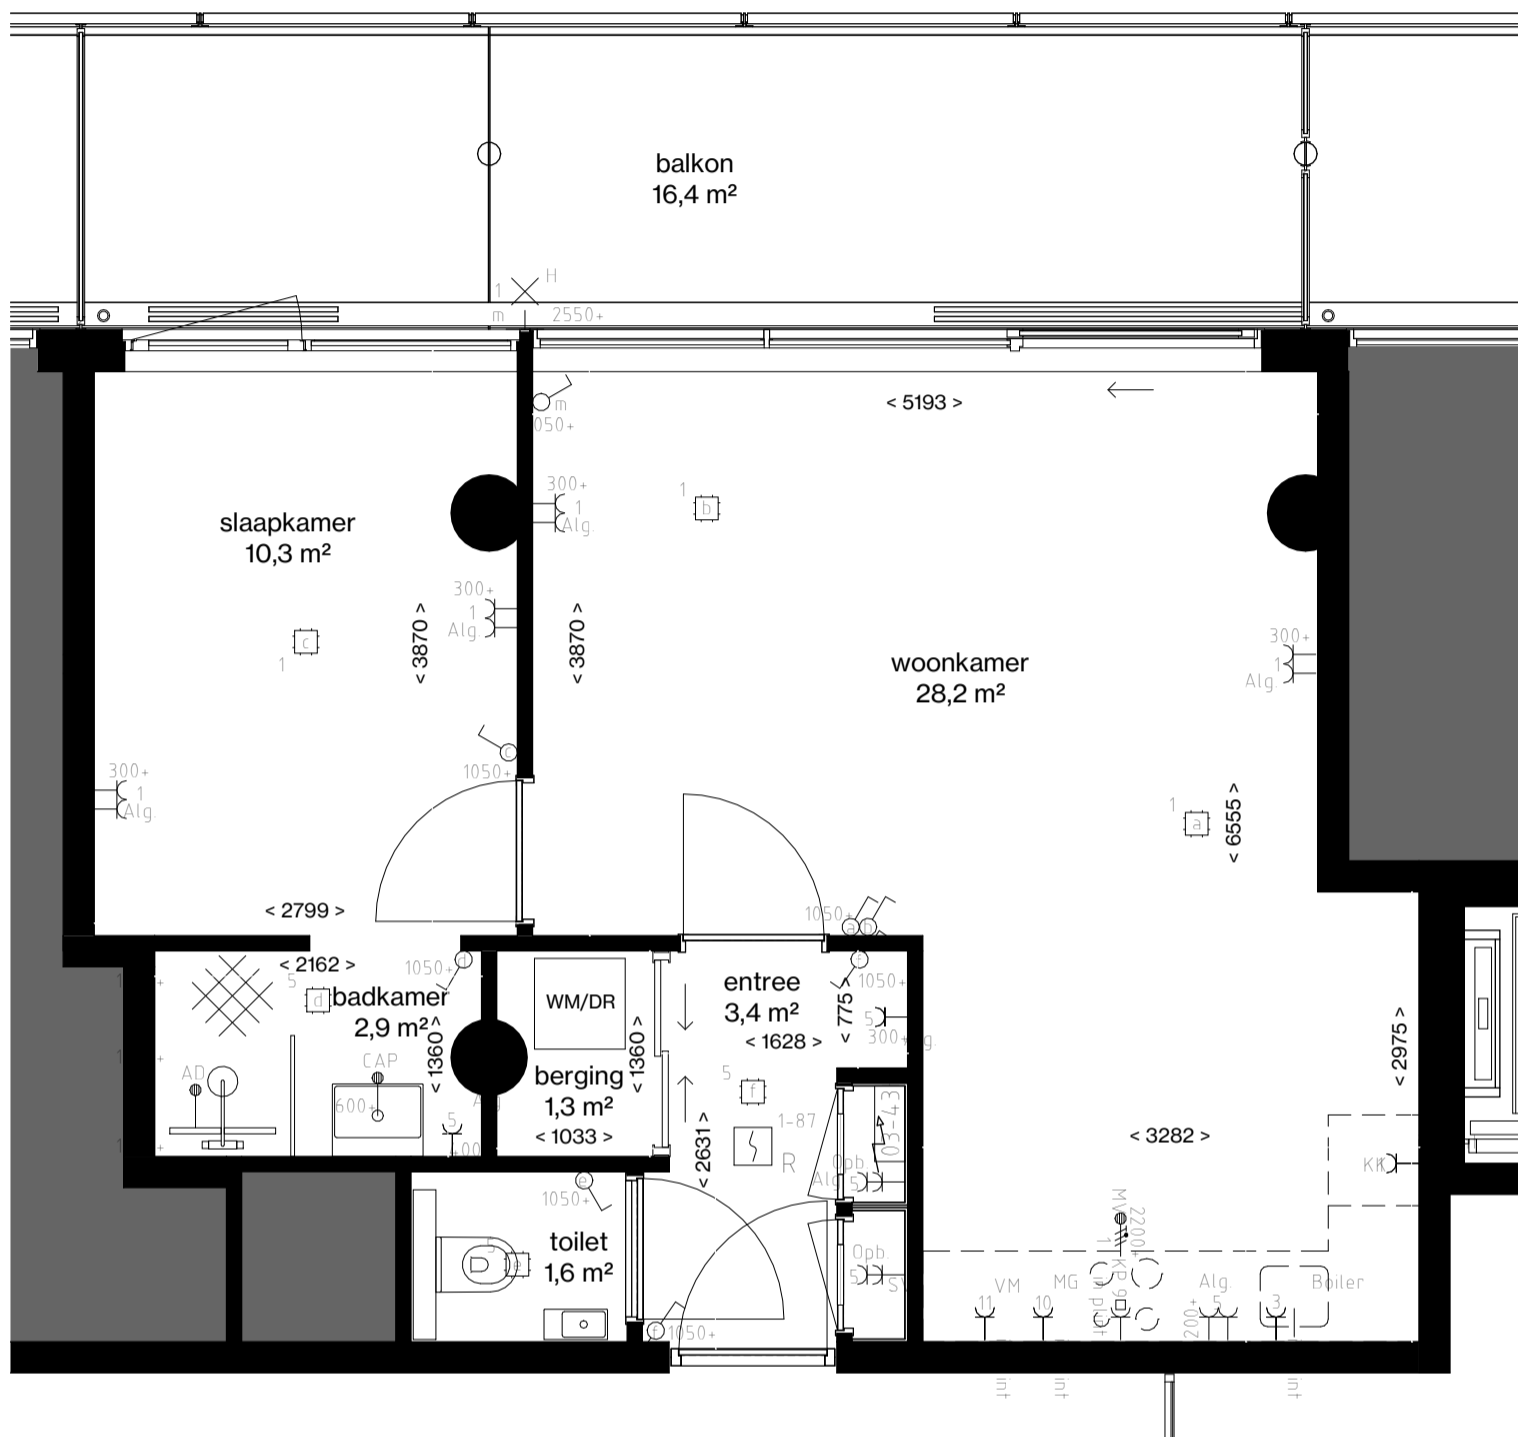

□	Centraaldoos
⊗	Enkelpolige Schakelaar
⊗	Serie Schakelaar
⊗	Wisselschakelaar
⊗	Serie- wissel schakelaar
⊗	Pulsdrukker
⊗	Bewegingsschakelaar
○	Armatuur
⊗	Wandaansluitpunt t.b.v. Verlichting
□	Armatuur 600x600mm
⊗	Enkele Wandcontactdoos
⊗	Dubbele wandcontactdoos
⊗	Viervoudige wandcontactdoos
⊗	Perilex
⊗	Plafond wandcontactdoos
⊗	Loze Aansluiting

⊗	Bedrade Aansluiting
⊗	Vaste Voeding 230V
⊗	Vaste voeding 400V
⊗	Enkele data aansluiting
⊗	Dubbele data aansluiting
⊗	Schel
⊗	Druknop
⊗	Binnentoestel videofoon installatie
⊗	Buitentoestel videofoon installatie
⊗	Optische Rookmelder
⊗	Multisensor Rookmelder
⊗	Nevenindicator
⊗	Schemerschakelaar
⊗	Aarding vloer
⊗	Groepenkast
⊗	Aarding